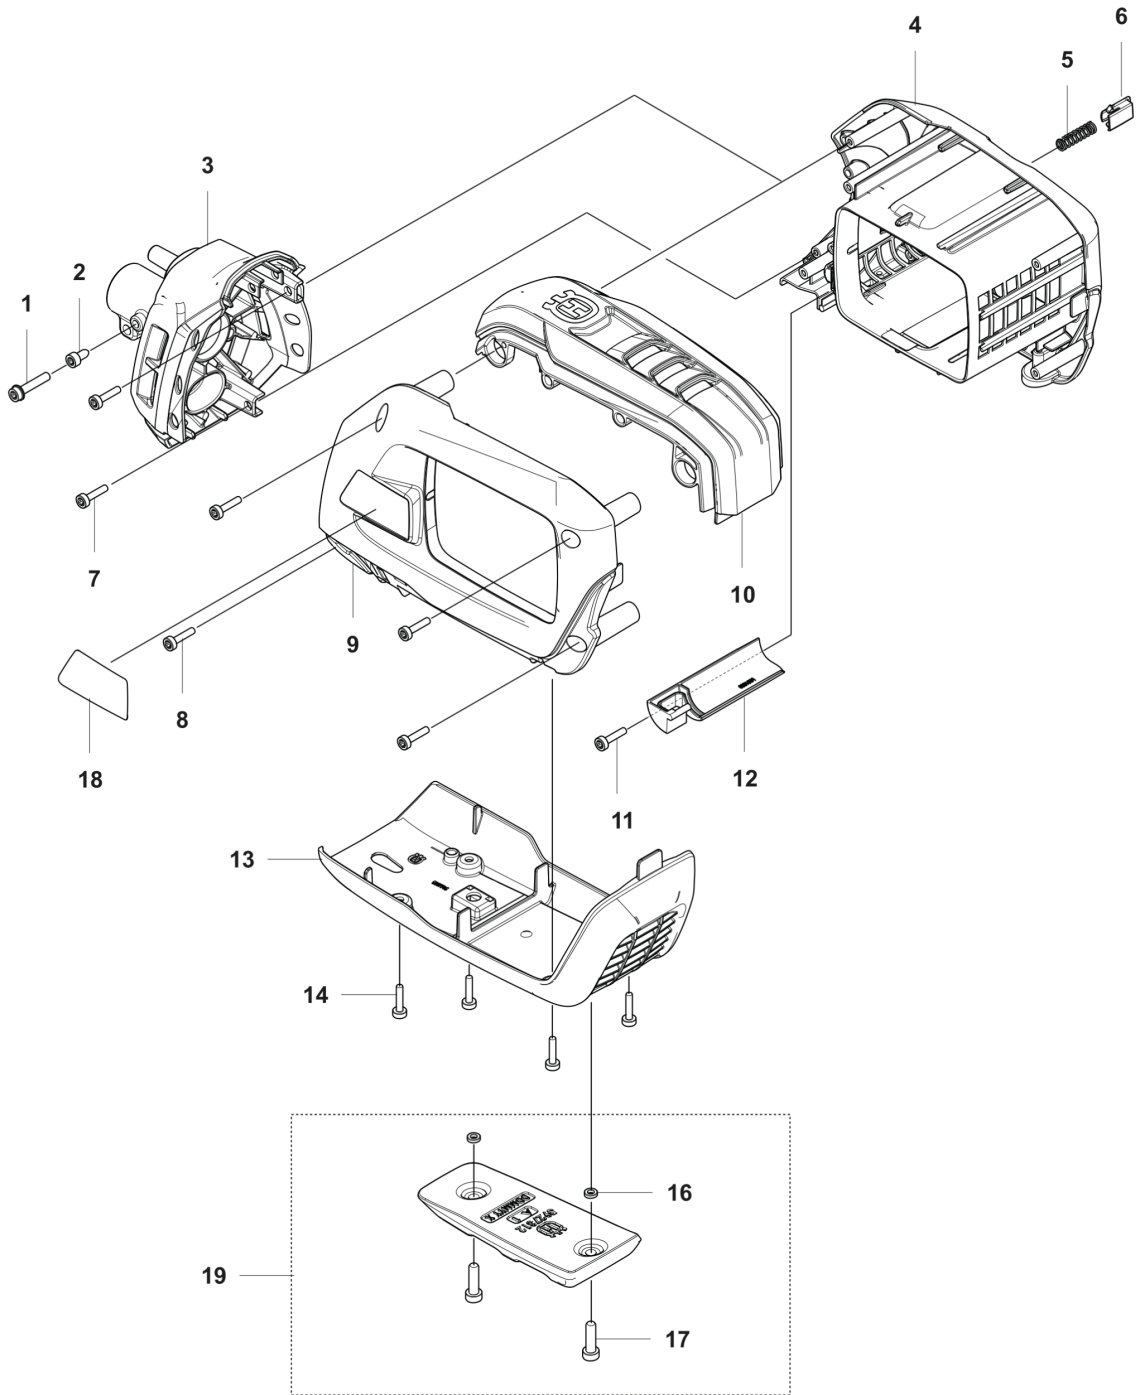

RESERVDELSKATALOG
: HUSQVARNA 535IRXT

Reservdelslista

RESERVDELSLISTA

E 535iRXT / 535iRX
HOUSING

REF.	ART. NR	ARTIKELBESKRIVNING	ANMÄRKNING	KIT
1	525755104	SKRUV ITXSFCM		1
2	525764605	SCREW ITXSCT		1
3	590780901	MOTORKÅPA		1
4	590772501	KÅPA		1
5	585480001	FJÄDER		1
6	577996601	TRYCKKNAPP		1
7	580292901	SCREW ITXSCT		2
8	580292901	SCREW ITXSCT		4
9	590772401	KÅPA		1
10	590770601	KÅPA		1
11	580292901	SCREW ITXSCT		1
12	593108901	LUFTLEDARE		1
13	590771101	HASPLÅT		1
14	580292901	SCREW ITXSCT		4
16	574404401	LOCK NUT		2
17	544218420	SKRUV ITXSFCM		2
18	593349801	DEKAL	PNC 967 85 06-01	1
18	593349803	DEKAL	PNC 967 85 06-02&-03 w/o Bluetooth	1
19	593349101	VIKT		1

F 535iRXT / 535iRX
ELECTRIC

REF.	ART. NR	ARTIKELBESKRIVNING	ANMÄRKNING	KIT
1	597117501	MOTOR KPL		1
2	593841101	KONTROLLPANEL	PNC 967 85 06-01	1
2	593841201	KONTROLLPANEL	PNC 967 85 06-02&-03 w/o Bluetooth	1
3	591355901	ADAPTER		1
4	593841302	BUTTON ASSY	iRXT	1
5	597669501	MANÖVERDON		1
6	525755107	SKRUV ITXSCFM		5
7	580292901	SCREW ITXSCT		2
8	593083901	KABLAGE KPL		1
9	597437201	KABLAGE KPL	iRX	1
9	593589901	KABLAGE KPL	iRXT	1