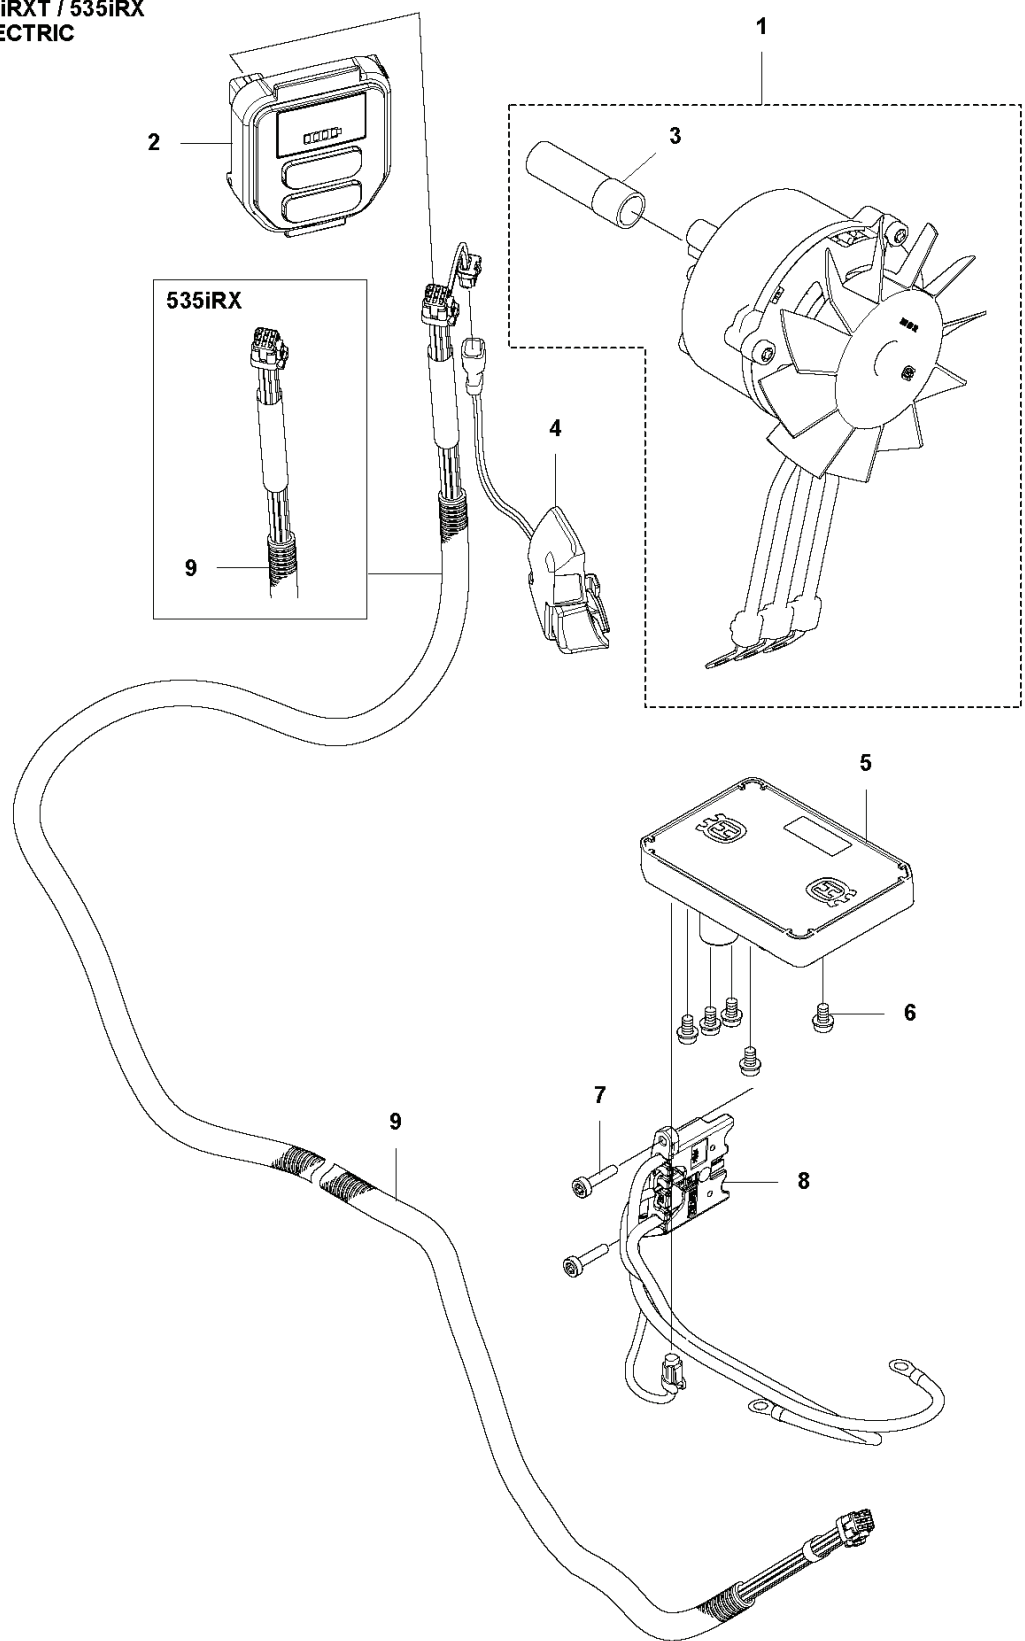

RESERVDELSKATALOG
: HUSQVARNA 535IRXT

Reservdelslista

RESERVDELSLISTA

E 535iRXT / 535iRX
HOUSING

REF.	ART. NR	ARTIKELBESKRIVNING	ANMÄRKNING	KIT
1	525755104	SKRUV ITXSFCM		1
2	525764605	SCREW ITXSCT		1
3	590780901	MOTORKÅPA		1
4	590772501	KÅPA		1
5	585480001	FJÄDER		1
6	577996601	TRYCKKNAPP		1
7	580292901	SCREW ITXSCT		2
8	580292901	SCREW ITXSCT		4
9	590772401	KÅPA		1
10	590770601	KÅPA		1
11	580292901	SCREW ITXSCT		1
12	593108901	LUFTLEDARE		1
13	590771101	HASPLÅT		1
14	580292901	SCREW ITXSCT		4
16	574404401	LOCK NUT		2
17	544218420	SKRUV ITXSFCM		2
18	593349801	DEKAL	PNC 967 85 06-01	1
18	593349803	DEKAL	PNC 967 85 06-02&-03 w/o Bluetooth	1
19	593349101	VIKT		1

F 535iRXT / 535iRX
ELECTRIC

REF.	ART. NR	ARTIKELBESKRIVNING	ANMÄRKNING	KIT
1	597117501	MOTOR KPL		1
2	593841101	KONTROLLPANEL	PNC 967 85 06-01	1
2	593841201	KONTROLLPANEL	PNC 967 85 06-02&-03 w/o Bluetooth	1
3	591355901	ADAPTER		1
4	593841302	BUTTON ASSY	iRXT	1
5	597669501	MANÖVERDON		1
6	525755107	SKRUV ITXSCFM		5
7	580292901	SCREW ITXSCT		2
8	593083901	KABLAGE KPL		1
9	597437201	KABLAGE KPL	iRX	1
9	593589901	KABLAGE KPL	iRXT	1

K 535iRXT / 535iRX
BALANCE 55 & 35 HARNESS

1

REF.	ART. NR	ARTIKELBESKRIVNING	ANMÄRKNING	KIT
1	537275701	SELE	PNC 967 85 06-03	
1	537275704	SELE	PNC 967 85 06-02, US	
2	537288301	SPÄNNE		
3	537288401	SPÄNNE		
4	537275901	HÖFTPUTA		
5	502022801	KROK		
6	502022902	KROK		
7	502023002	LÅS		
8	502023801	FJÄDER		
9	735310920	SPÄRRYTARE		
10	503996101	BAND		
11	537287001	SPÄNNE		
12	503996103	BAND		