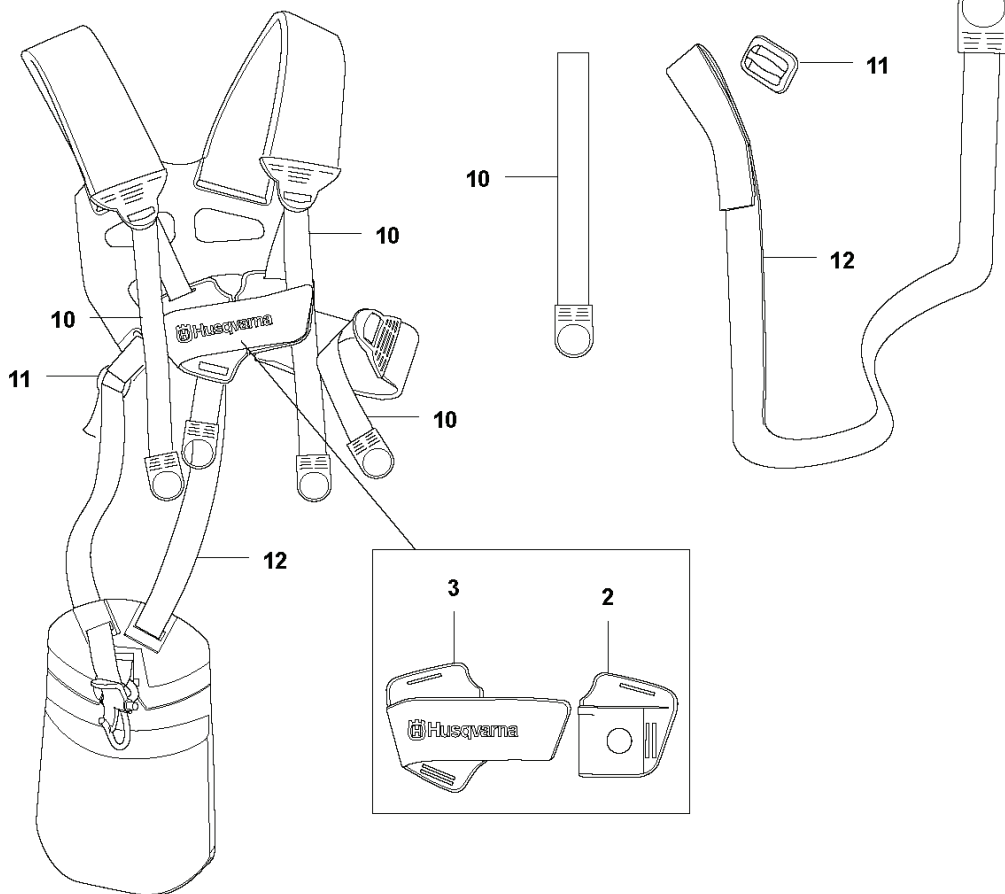

H 535iRXT / 535iRX
ACCESSORIES

REF.	ART. NR	ARTIKELBESKRIVNING	ANMÄRKNING	KIT
1	576275601	SCREW ITXSCFT		1
2	503798801	KNIV		1
3	503742901	DEKAL		1
4	590880101	TRIMSKYDD KPL		1
5	590880001	KLINGSKYDD		1

J 535iRXT / 535iRX
BALANCE XB HARNESS

REF.	ART. NR	ARTIKELBESKRIVNING	ANMÄRKNING	KIT
1	505406201	SELE	US	1
1	597469301	SELE		1
2	544901701	HÖFTPUTA		1
3	503996103	BAND		1
4	503996101	BAND		3
5	537153501	SPÄNNBAND		1
6	537288401	SPÄNNE		1
7	537288301	SPÄNNE		1
8	537331501	SPÄNNE		1
9	537287001	SPÄNNE		1
10	544960702	UPPHÅNGNINGSKROK		1
11	502022902	KROK		1
12	502023002	LÅS		1
13	586341001	FJÄDER		1
14	735310920	SPÄRRYTARE		1
15	537306601	VÅSKA	Triobalance Tool bag	1

K 535iRXT / 535iRX
BALANCE 55 & 35 HARNESS

1

REF.	ART. NR	ARTIKELBESKRIVNING	ANMÄRKNING	KIT
1	537275701	SELE	PNC 967 85 06-03	
1	537275704	SELE	PNC 967 85 06-02, US	
2	537288301	SPÄNNE		
3	537288401	SPÄNNE		
4	537275901	HÖFTPUTA		
5	502022801	KROK		
6	502022902	KROK		
7	502023002	LÅS		
8	502023801	FJÄDER		
9	735310920	SPÄRRYTARE		
10	503996101	BAND		
11	537287001	SPÄNNE		
12	503996103	BAND		