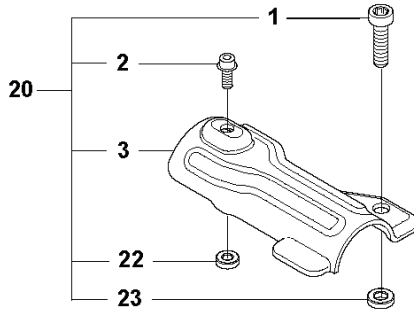

A 535iRXT / 535iRX
BEVEL GEAR

REF.	ART. NR	ARTIKELBESKRIVNING	ANMÄRKNING	KIT
1	544218422	SKRUV ITXSCM		1
2	525755111	SKRUV ITXSCFM		1
3	544087601	ÖVERFALL		1
4	537147401	MAGNET		1
5	503201501	SCREW		1
6	537295902	VÄXELHUS		1
7	738219900	KULLAGER		1
8	525755104	SKRUV ITXSCFM		2
9	738210110	KULLAGER		1
10	738210112	KULLAGER		1
11	735312810	SPÄRRING		1
12	735311400	SPÄRRING		1
13	505133301	SPARE PARTS KIT		1
14	503252801	KULLAGER		1
15	735313110	SPÄRRING		1
16	537295803	VINKELVÄXEL		1
17	537351402	MEDBRINGARE	(1)	1
18	537343502	STÖDFLÄNS		1
19	502291101	MUTTER KLINGA		1
20	574306804	ÖVERFALL		1
21	544843301	DEKAL		1
22	574039501	LOCK NUT		1
23	574404401	LOCK NUT		1