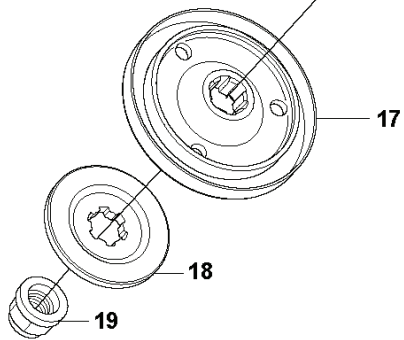

H 535iRXT / 535iRX
ACCESSORIES

REF.	ART. NR	ARTIKELBESKRIVNING	ANMÄRKNING	KIT
1	576275601	SCREW ITXSCFT		1
2	503798801	KNIV		1
3	503742901	DEKAL		1
4	590880101	TRIMSKYDD KPL		1
5	590880001	KLINGSKYDD		1

J 535iRXT / 535iRX
BALANCE XB HARNESS

REF.	ART. NR	ARTIKELBESKRIVNING	ANMÄRKNING	KIT
1	505406201	SELE	US	1
1	597469301	SELE		1
2	544901701	HÖFTPUTA		1
3	503996103	BAND		1
4	503996101	BAND		3
5	537153501	SPÄNNBAND		1
6	537288401	SPÄNNE		1
7	537288301	SPÄNNE		1
8	537331501	SPÄNNE		1
9	537287001	SPÄNNE		1
10	544960702	UPPHÅNGNINGSKROK		1
11	502022902	KROK		1
12	502023002	LÅS		1
13	586341001	FJÄDER		1
14	735310920	SPÄRRYTARE		1
15	537306601	VÅSKA	Triobalance Tool bag	1

K 535iRXT / 535iRX
BALANCE 55 & 35 HARNESS

1

REF.	ART. NR	ARTIKELBESKRIVNING	ANMÄRKNING	KIT
1	537275701	SELE	PNC 967 85 06-03	
1	537275704	SELE	PNC 967 85 06-02, US	
2	537288301	SPÄNNE		
3	537288401	SPÄNNE		
4	537275901	HÖFTPUTA		
5	502022801	KROK		
6	502022902	KROK		
7	502023002	LÅS		
8	502023801	FJÄDER		
9	735310920	SPÄRRYTARE		
10	503996101	BAND		
11	537287001	SPÄNNE		
12	503996103	BAND		

A 535iRXT / 535iRX
BEVEL GEAR

REF.	ART. NR	ARTIKELBESKRIVNING	ANMÄRKNING	KIT
1	544218422	SKRUV ITXSCM		1
2	525755111	SKRUV ITXSCFM		1
3	544087601	ÖVERFALL		1
4	537147401	MAGNET		1
5	503201501	SCREW		1
6	537295902	VÄXELHUS		1
7	738219900	KULLAGER		1
8	525755104	SKRUV ITXSCFM		2
9	738210110	KULLAGER		1
10	738210112	KULLAGER		1
11	735312810	SPÄRRING		1
12	735311400	SPÄRRING		1
13	505133301	SPARE PARTS KIT		1
14	503252801	KULLAGER		1
15	735313110	SPÄRRING		1
16	537295803	VINKELVÄXEL		1
17	537351402	MEDBRINGARE	(1)	1
18	537343502	STÖDFLÄNS		1
19	502291101	MUTTER KLINGA		1
20	574306804	ÖVERFALL		1
21	544843301	DEKAL		1
22	574039501	LOCK NUT		1
23	574404401	LOCK NUT		1