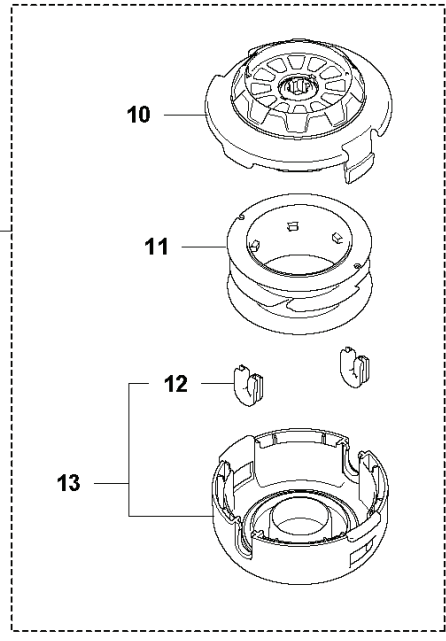

G 535iRXT / 535iRX
ACCESSORIES

REF.	ART. NR	ARTIKELBESKRIVNING	ANMÄRKNING	KIT
1	575738202	KOMBINYCKEL		1
2	503976401	FETT		1
3	503801701	FETT		1
4	502285901	STOPP		1
5	503890102	STÖDKOPP		1
6	544359101	TRANSPORTSKYDD		1
7	537149404	GRÅSKLINGA	300 3T 1"	1
8	583897101	DIAGNOSTIC TOOL KIT		1
9	579621301	KABLAG E KPL		1
10	592758801	HUS KPL		1
11	592759601	FÖRLINDAD SPOLE		1
12	595015101	EYELET	x 2	1
13	592759701	COVER ASSY		1
14	594727001	TRIMMERHUVUD	E35B iRXT	1
15	578446401	TRIMMERHUVUD	T35	1
16	537185501	HUS		1
17	537186102	ADAPTER		1
18	537186001	FJÄDER		1
19	537185701	SPOLE		1
20	537185801	KNOPP		1
20	537185802	KNOPP	30 pcs. box of 537185801	1
21	544044402	LOCK		1
22	501330401	GENOMFÖRING	x 2	1
22	501330403	GENOMFÖRING	50 pcs. plastic bag of 501330401	1