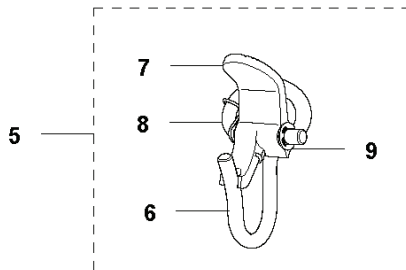

H 535iRXT / 535iRX
ACCESSORIES

REF.	ART. NR	ARTIKELBESKRIVNING	ANMÄRKNING	KIT
1	576275601	SCREW ITXSCFT		1
2	503798801	KNIV		1
3	503742901	DEKAL		1
4	590880101	TRIMSKYDD KPL		1
5	590880001	KLINGSKYDD		1

J 535iRXT / 535iRX
BALANCE XB HARNESS

REF.	ART. NR	ARTIKELBESKRIVNING	ANMÄRKNING	KIT
1	505406201	SELE	US	1
1	597469301	SELE		1
2	544901701	HÖFTPUTA		1
3	503996103	BAND		1
4	503996101	BAND		3
5	537153501	SPÄNNBAND		1
6	537288401	SPÄNNE		1
7	537288301	SPÄNNE		1
8	537331501	SPÄNNE		1
9	537287001	SPÄNNE		1
10	544960702	UPPHÅNGNINGSKROK		1
11	502022902	KROK		1
12	502023002	LÅS		1
13	586341001	FJÄDER		1
14	735310920	SPÄRRYTARE		1
15	537306601	VÅSKA	Triobalance Tool bag	1

K 535iRXT / 535iRX
BALANCE 55 & 35 HARNESS

1

REF.	ART. NR	ARTIKELBESKRIVNING	ANMÄRKNING	KIT
1	537275701	SELE	PNC 967 85 06-03	
1	537275704	SELE	PNC 967 85 06-02, US	
2	537288301	SPÄNNE		
3	537288401	SPÄNNE		
4	537275901	HÖFTPUTA		
5	502022801	KROK		
6	502022902	KROK		
7	502023002	LÅS		
8	502023801	FJÄDER		
9	735310920	SPÄRRYTARE		
10	503996101	BAND		
11	537287001	SPÄNNE		
12	503996103	BAND		