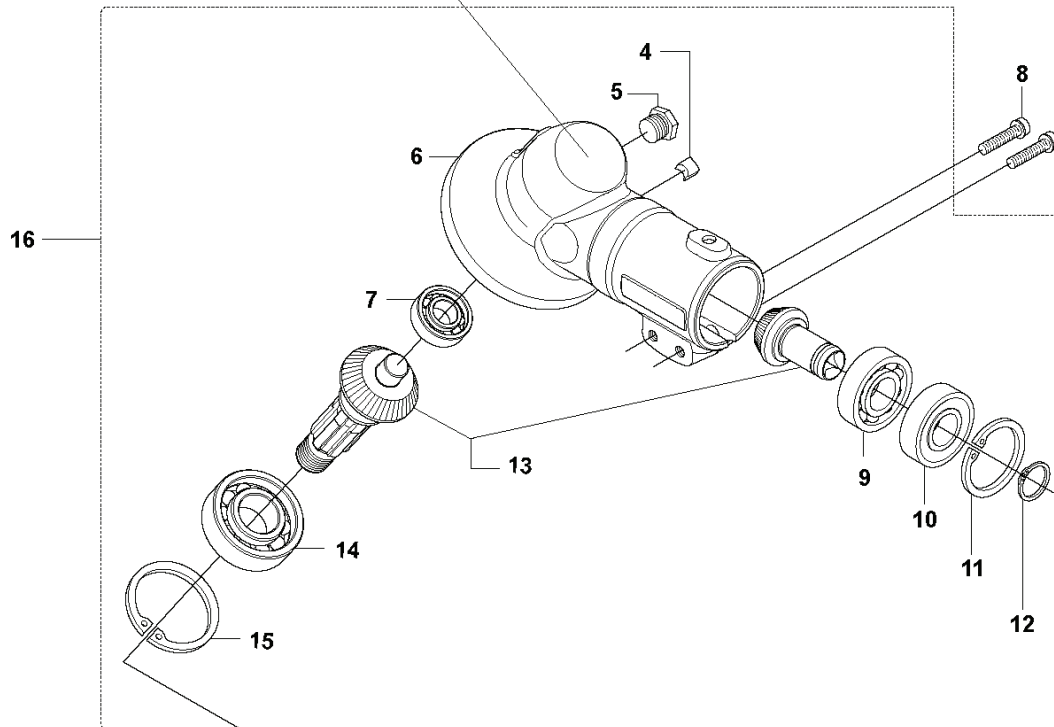

A 535iRXT / 535iRX
BEVEL GEAR

REF.	ART. NR	ARTIKELBESKRIVNING	ANMÄRKNING	KIT
1	544218422	SKRUV ITXSCM		1
2	525755111	SKRUV ITXSCFM		1
3	544087601	ÖVERFALL		1
4	537147401	MAGNET		1
5	503201501	SCREW		1
6	537295902	VÄXELHUS		1
7	738219900	KULLAGER		1
8	525755104	SKRUV ITXSCFM		2
9	738210110	KULLAGER		1
10	738210112	KULLAGER		1
11	735312810	SPÄRRING		1
12	735311400	SPÄRRING		1
13	505133301	SPARE PARTS KIT		1
14	503252801	KULLAGER		1
15	735313110	SPÄRRING		1
16	537295803	VINKELVÄXEL		1
17	537351402	MEDBRINGARE	(1)	1
18	537343502	STÖDFLÄNS		1
19	502291101	MUTTER KLINGA		1
20	574306804	ÖVERFALL		1
21	544843301	DEKAL		1
22	574039501	LOCK NUT		1
23	574404401	LOCK NUT		1