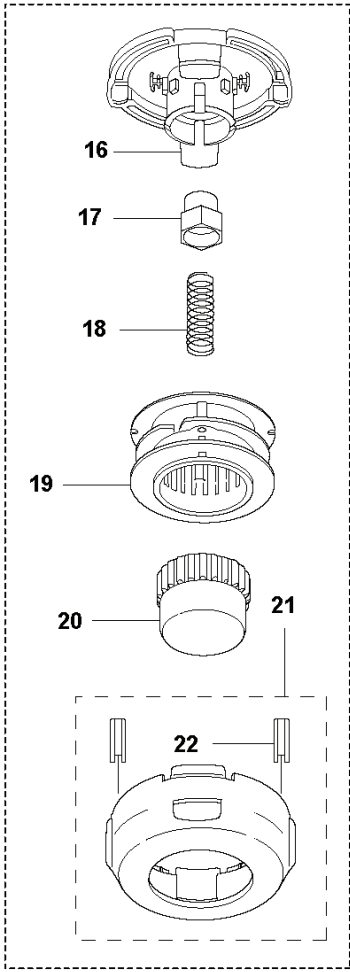

RESERVDELSKATALOG
: HUSQVARNA 535IRXT

Reservdelslista

RESERVDELSLISTA

E 535iRXT / 535iRX
HOUSING

REF.	ART. NR	ARTIKELBESKRIVNING	ANMÄRKNING	KIT
1	525755104	SKRUV ITXSFCM		1
2	525764605	SCREW ITXSCT		1
3	590780901	MOTORKÅPA		1
4	590772501	KÅPA		1
5	585480001	FJÄDER		1
6	577996601	TRYCKKNAPP		1
7	580292901	SCREW ITXSCT		2
8	580292901	SCREW ITXSCT		4
9	590772401	KÅPA		1
10	590770601	KÅPA		1
11	580292901	SCREW ITXSCT		1
12	593108901	LUFTLEDARE		1
13	590771101	HASPLÅT		1
14	580292901	SCREW ITXSCT		4
16	574404401	LOCK NUT		2
17	544218420	SKRUV ITXSFCM		2
18	593349801	DEKAL	PNC 967 85 06-01	1
18	593349803	DEKAL	PNC 967 85 06-02&-03 w/o Bluetooth	1
19	593349101	VIKT		1

F 535iRXT / 535iRX
ELECTRIC

REF.	ART. NR	ARTIKELBESKRIVNING	ANMÄRKNING	KIT
1	597117501	MOTOR KPL		1
2	593841101	KONTROLLPANEL	PNC 967 85 06-01	1
2	593841201	KONTROLLPANEL	PNC 967 85 06-02&-03 w/o Bluetooth	1
3	591355901	ADAPTER		1
4	593841302	BUTTON ASSY	iRXT	1
5	597669501	MANÖVERDON		1
6	525755107	SKRUV ITXSCFM		5
7	580292901	SCREW ITXSCT		2
8	593083901	KABLAGE KPL		1
9	597437201	KABLAGE KPL	iRX	1
9	593589901	KABLAGE KPL	iRXT	1

G 535iRXT / 535iRX
ACCESSORIES

REF.	ART. NR	ARTIKELBESKRIVNING	ANMÄRKNING	KIT
1	575738202	KOMBINYCKEL		1
2	503976401	FETT		1
3	503801701	FETT		1
4	502285901	STOPP		1
5	503890102	STÖDKOPP		1
6	544359101	TRANSPORTSKYDD		1
7	537149404	GRÅSKLINGA	300 3T 1"	1
8	583897101	DIAGNOSTIC TOOL KIT		1
9	579621301	KABLAG E KPL		1
10	592758801	HUS KPL		1
11	592759601	FÖRLINDAD SPOLE		1
12	595015101	EYELET	x 2	1
13	592759701	COVER ASSY		1
14	594727001	TRIMMERHUVUD	E35B iRXT	1
15	578446401	TRIMMERHUVUD	T35	1
16	537185501	HUS		1
17	537186102	ADAPTER		1
18	537186001	FJÄDER		1
19	537185701	SPOLE		1
20	537185801	KNOPP		1
20	537185802	KNOPP	30 pcs. box of 537185801	1
21	544044402	LOCK		1
22	501330401	GENOMFÖRING	x 2	1
22	501330403	GENOMFÖRING	50 pcs. plastic bag of 501330401	1