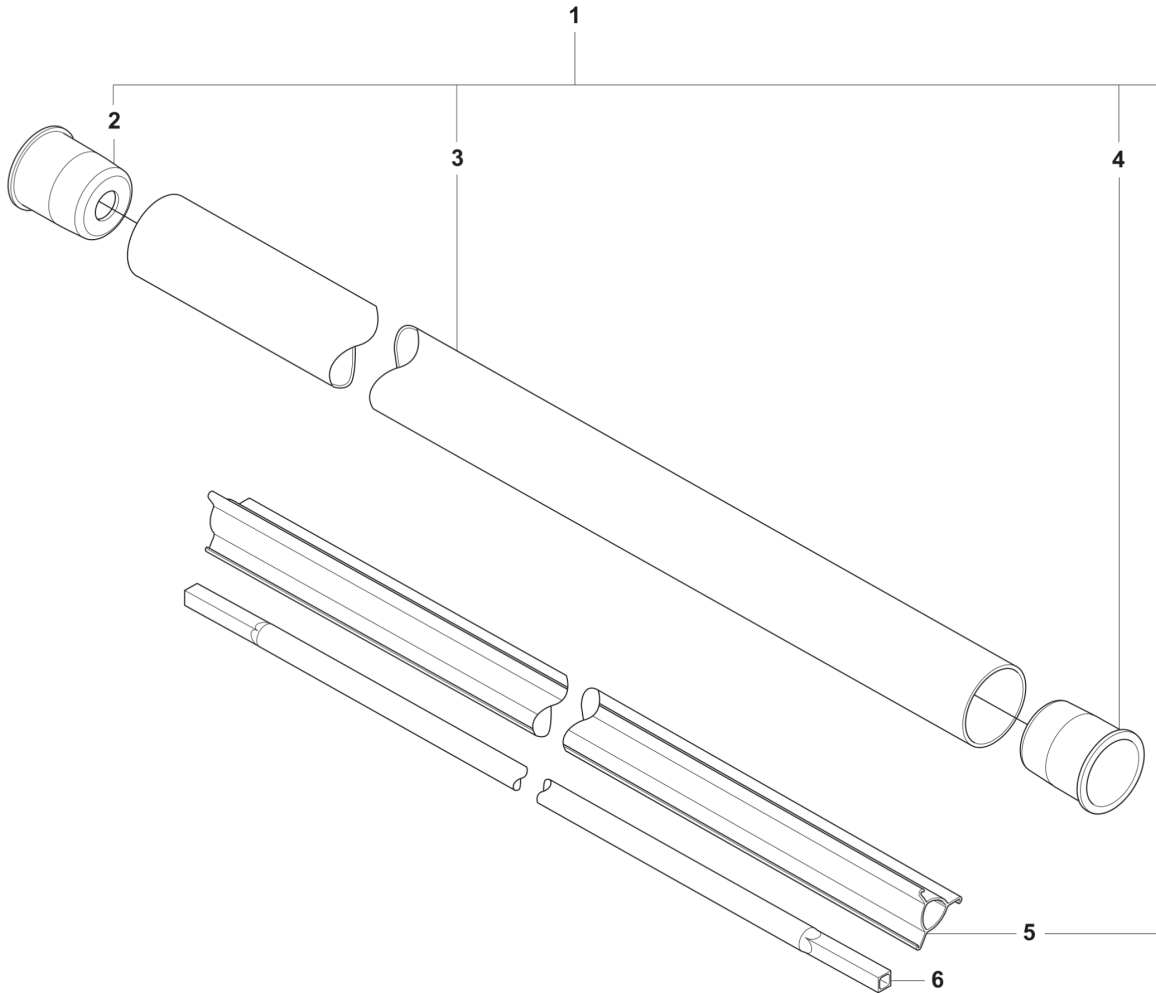

B 535iRXT / 535iRX
SHAFT

7

REF.	ART. NR	ARTIKELBESKRIVNING	ANMÄRKNING	KIT
1	501919703	TUBE ASSY		1
2	537360201	DISTANSBRICKA		1
4	537360201	DISTANSBRICKA		1
6	537355203	DRIVAXEL		1
7	587889218	DEKAL		1