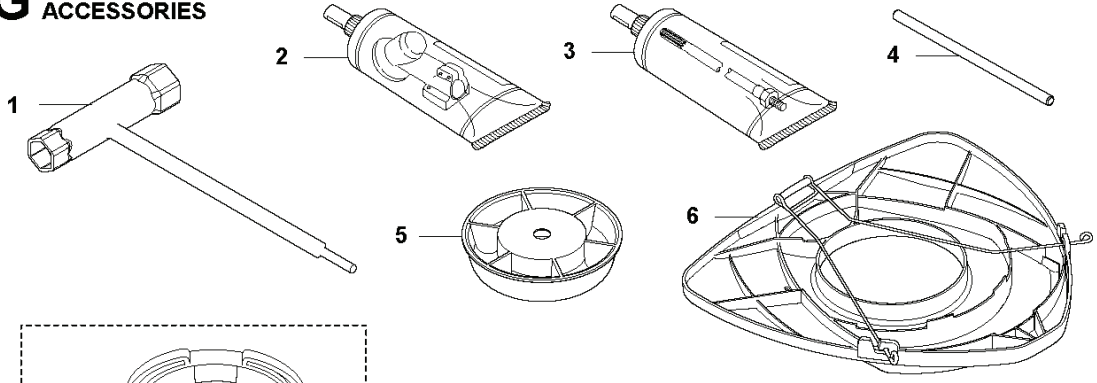

G 535iRXT / 535iRX
ACCESSORIES

REF.	ART. NR	ARTIKELBESKRIVNING	ANMÄRKNING	KIT
1	575738202	KOMBINYCKEL		1
2	503976401	FETT		1
3	503801701	FETT		1
4	502285901	STOPP		1
5	503890102	STÖDKOPP		1
6	544359101	TRANSPORTSKYDD		1
7	537149404	GRÅSKLINGA	300 3T 1"	1
8	583897101	DIAGNOSTIC TOOL KIT		1
9	579621301	KABLAG E KPL		1
10	592758801	HUS KPL		1
11	592759601	FÖRLINDAD SPOLE		1
12	595015101	EYELET	x 2	1
13	592759701	COVER ASSY		1
14	594727001	TRIMMERHUVUD	E35B iRXT	1
15	578446401	TRIMMERHUVUD	T35	1
16	537185501	HUS		1
17	537186102	ADAPTER		1
18	537186001	FJÄDER		1
19	537185701	SPOLE		1
20	537185801	KNOPP		1
20	537185802	KNOPP	30 pcs. box of 537185801	1
21	544044402	LOCK		1
22	501330401	GENOMFÖRING	x 2	1
22	501330403	GENOMFÖRING	50 pcs. plastic bag of 501330401	1