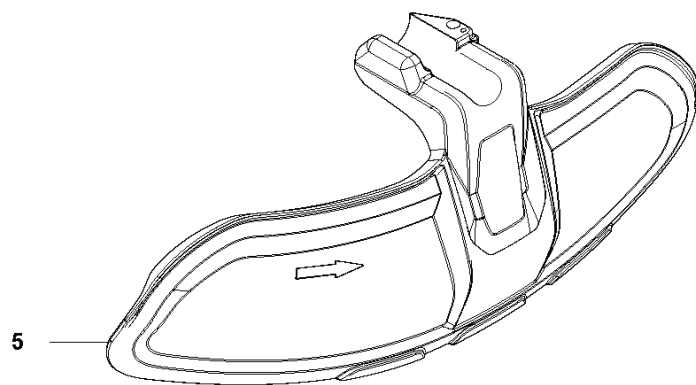

H 535iRXT / 535iRX
ACCESSORIES

REF.	ART. NR	ARTIKELBESKRIVNING	ANMÄRKNING	KIT
1	576275601	SCREW ITXSCFT		1
2	503798801	KNIV		1
3	503742901	DEKAL		1
4	590880101	TRIMSKYDD KPL		1
5	590880001	KLINGSKYDD		1