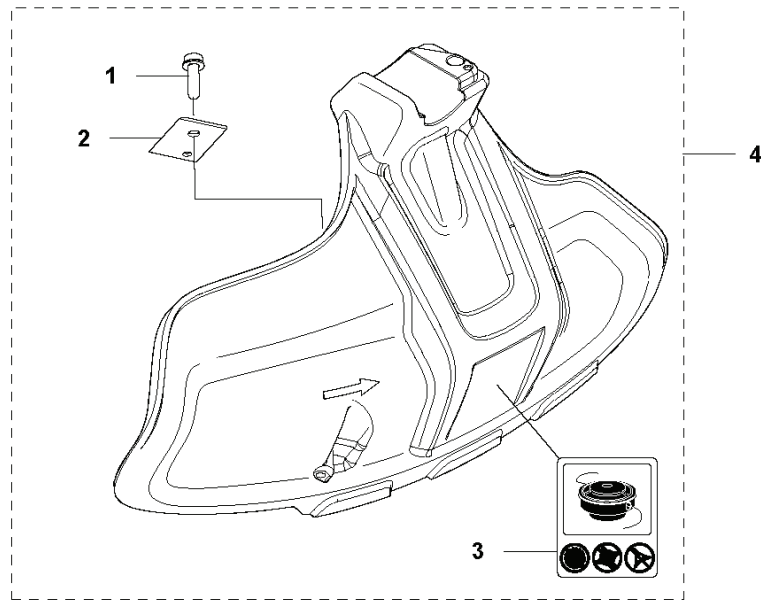

H 535iRXT / 535iRX
ACCESSORIES

REF.	ART. NR	ARTIKELBESKRIVNING	ANMÄRKNING	KIT
1	576275601	SCREW ITXSCFT		1
2	503798801	KNIV		1
3	503742901	DEKAL		1
4	590880101	TRIMSKYDD KPL		1
5	590880001	KLINGSKYDD		1