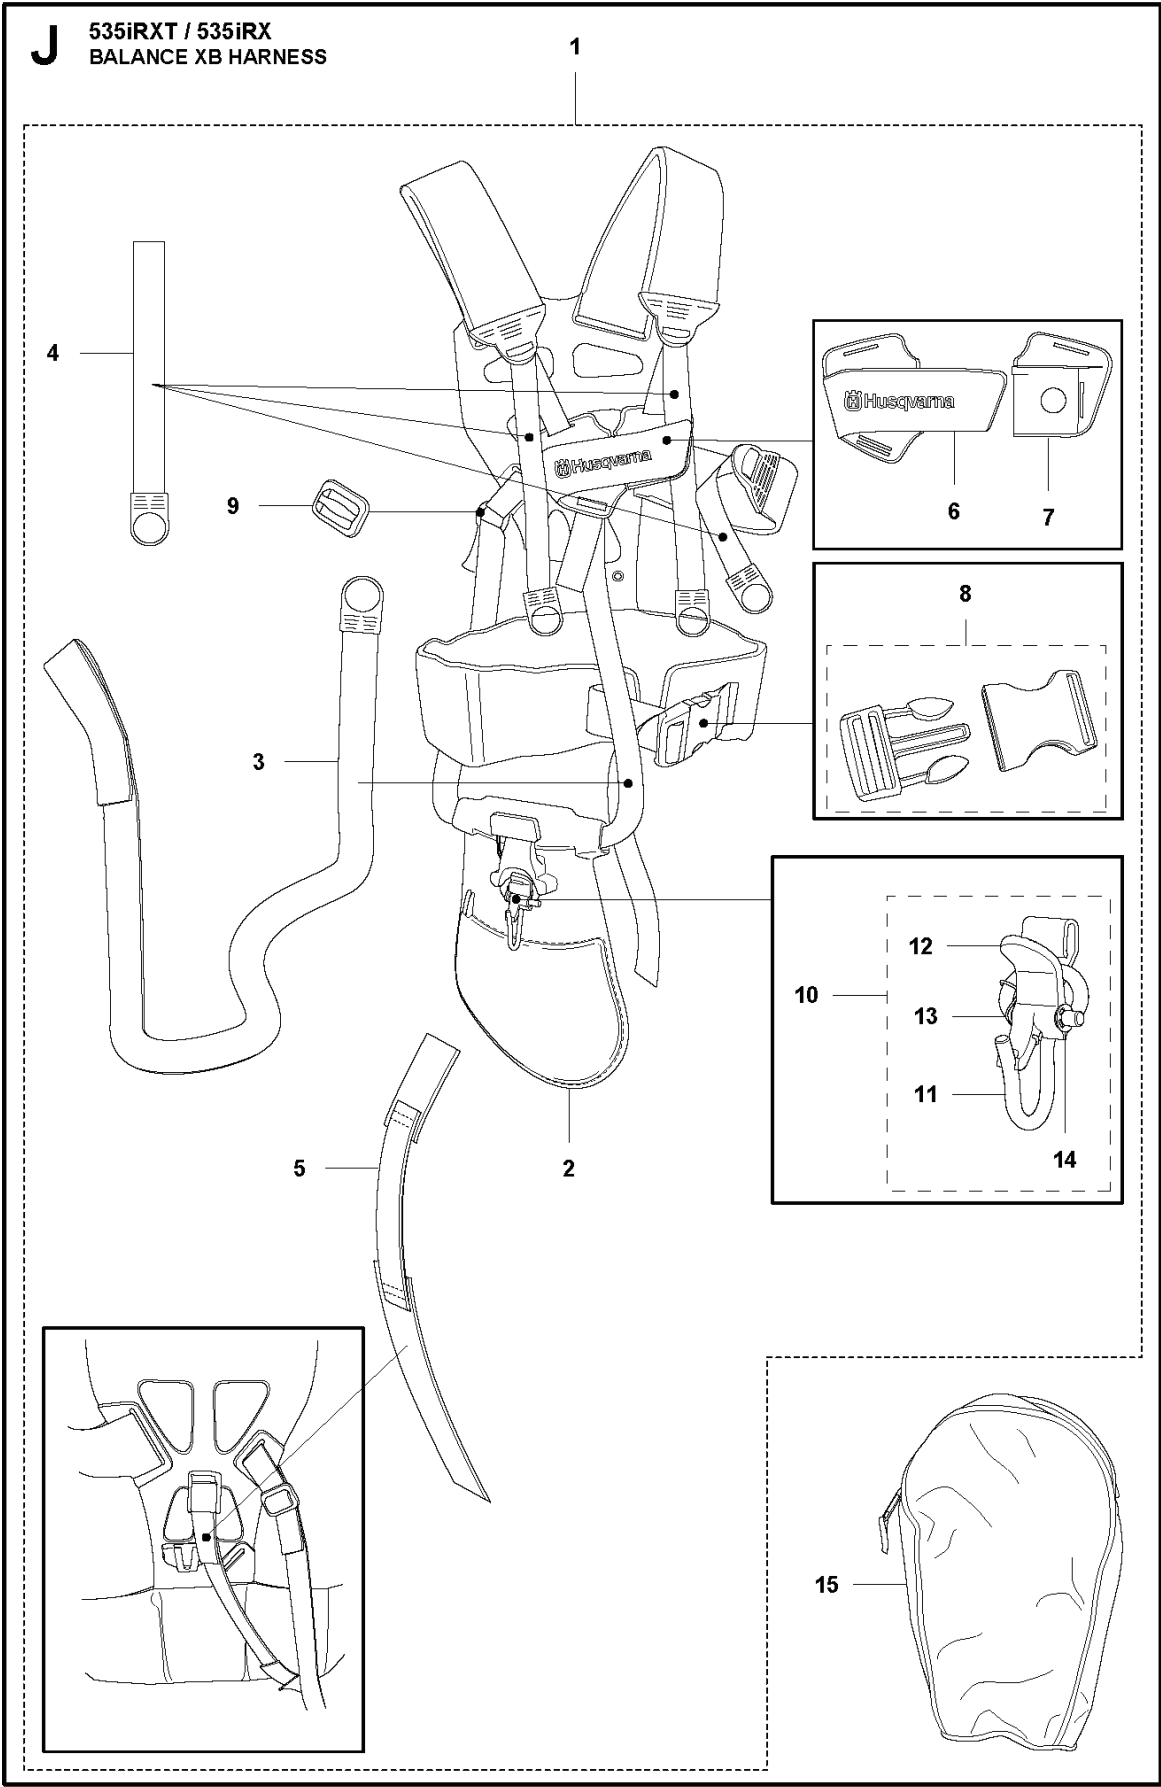

J 535iRXT / 535iRX
BALANCE XB HARNESS

REF.	ART. NR	ARTIKELBESKRIVNING	ANMÄRKNING	KIT
1	505406201	SELE	US	1
1	597469301	SELE		1
2	544901701	HÖFTPUTA		1
3	503996103	BAND		1
4	503996101	BAND		3
5	537153501	SPÄNNBAND		1
6	537288401	SPÄNNE		1
7	537288301	SPÄNNE		1
8	537331501	SPÄNNE		1
9	537287001	SPÄNNE		1
10	544960702	UPPHÅNGNINGSKROK		1
11	502022902	KROK		1
12	502023002	LÅS		1
13	586341001	FJÄDER		1
14	735310920	SPÄRRYTARE		1
15	537306601	VÅSKA	Triobalance Tool bag	1