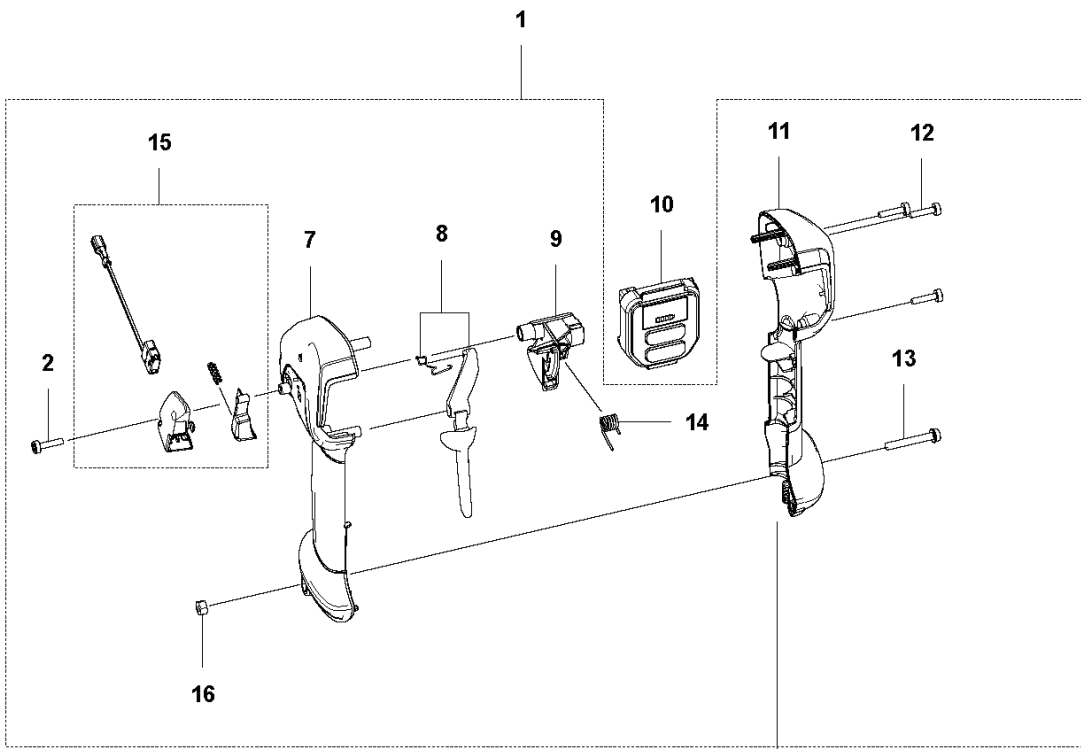

D 535iRXT / 535iRX
HANDLE

REF.	ART. NR	ARTIKELBESKRIVNING	ANMÄRKNING	KIT
1	596901601	HANDTAG	iRX	1
1	596914401	HANDTAG	iRXT	1
2	580292901	SCREW ITXSCT		1
7	593165401	HANDTAGSHALVA	iRX	1
7	593165402	HANDTAGSHALVA	iRXT	1
8	598721501	GASSPÄRR		1
9	593044302	THROTTLE CONTROL ASSY		1
10	593841101	KONTROLLPANEL	PNC 967 85 06-01	1
10	593841201	KONTROLLPANEL	PNC 967 85 06-02&-03 w/o Bluetooth	1
11	593165501	HANDTAGSHALVA		1
12	580292901	SCREW ITXSCT		3
13	525755109	SKRUV ITXSCFM		1
14	593838601	FJÄDER		1
15	593841302	BUTTON ASSY	iRXT only	1
16	503221012	MUTTER (HEXAGON)		1
17	593624001	STYRE KPL		1
18	537172803	HANDTAG		1
19	525755106	SKRUV ITXSCFM		1
20	731231401	MUTTER (HEXAGON)		1
21	537172902	FÄSTE		1
22	725238381	SKRUV EHHM		1
23	502203801	KNOPP		1
25	502282101	BRICKA		1
26	593054301	STYRE		1
27	596283303	STYRHÅLLARE		1