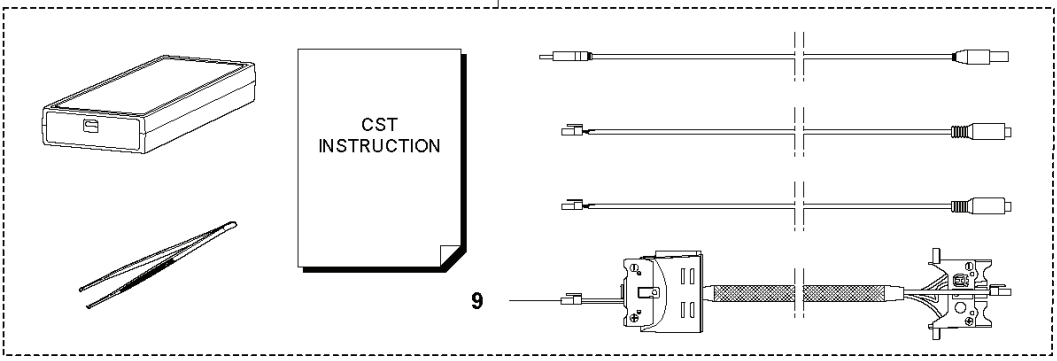

G 535iRXT / 535iRX
ACCESSORIES

REF.	ART. NR	ARTIKELBESKRIVNING	ANMÄRKNING	KIT
1	575738202	KOMBINYCKEL		1
2	503976401	FETT		1
3	503801701	FETT		1
4	502285901	STOPP		1
5	503890102	STÖDKOPP		1
6	544359101	TRANSPORTSKYDD		1
7	537149404	GRÅSKLINGA	300 3T 1"	1
8	583897101	DIAGNOSTIC TOOL KIT		1
9	579621301	KABLAG E KPL		1
10	592758801	HUS KPL		1
11	592759601	FÖRLINDAD SPOLE		1
12	595015101	EYELET	x 2	1
13	592759701	COVER ASSY		1
14	594727001	TRIMMERHUVUD	E35B iRXT	1
15	578446401	TRIMMERHUVUD	T35	1
16	537185501	HUS		1
17	537186102	ADAPTER		1
18	537186001	FJÄDER		1
19	537185701	SPOLE		1
20	537185801	KNOPP		1
20	537185802	KNOPP	30 pcs. box of 537185801	1
21	544044402	LOCK		1
22	501330401	GENOMFÖRING	x 2	1
22	501330403	GENOMFÖRING	50 pcs. plastic bag of 501330401	1