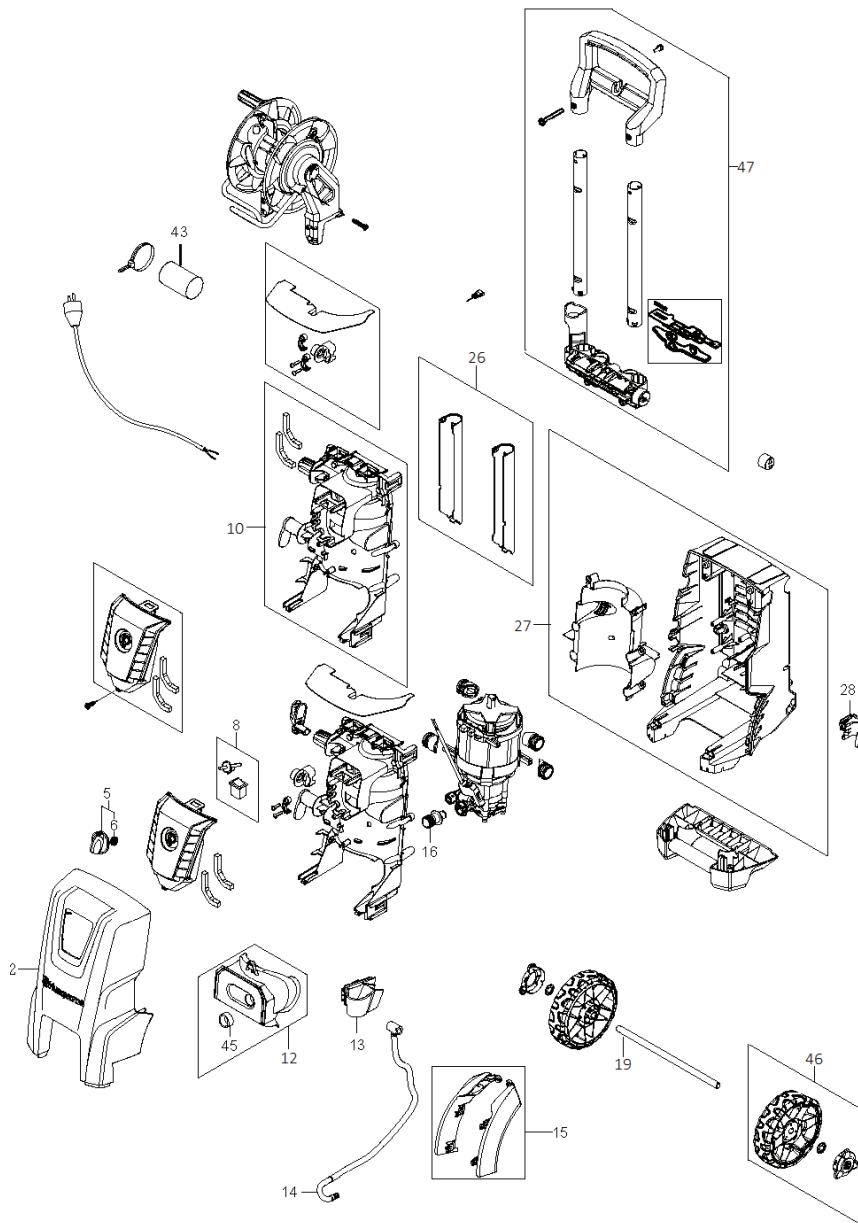

# RESERVDELSLISTA

---

REF.	ART. NR	ARTIKELBESKRIVNING	ANMÄRKNING	KIT
1	592617638	SLANGRULLE	HOSE REEL COMPLETE DARK GREY	1
2	593095601	HANDTAG	HANDLE COMPLETE OF HOSE REEL	1
8	592617643	SLANG	HOSE STEEL ARMED 10M FOR MODEL	1

# OVERVIEW

PW 360

2017.04.06

2017.08.02

REF.	ART. NR	ARTIKELBESKRIVNING	ANMÄRKNING	KIT
2	593660601	FRAMKÅPA		1
5	592617702	KNOPP	SWITCH KNOB BLACK KIT	1
6	592617668	O-RING	O-RING 10.2X2.5 NBR 70	1
8	592617704	BRYTARE	SWITCH ON/OFF WITH SHAFT	1
10	596026501	MOTORKÅPA		1
12	596025001	KÅPA		1
13	593002301	HÅLLARE	LANCE HOLDER BOTTOM	1
14	592617654	SLANG	INTERNAL HOSE STEEL XTRA	1
15	597958001	STÅNSKÅRM		1
16	592617714	INLOPP	WATER INLET NAO1	3
19	596289001	HJULAXEL		1
26	596025201	KÅPA		1
27	596025101	KÅPA		1
28	593095801	HÅLLARE	LANCE HOLDER TOP DARK GREY	1
43	592617610	KONDENSATOR	CAPACITOR 35MF (EU, UK)	1
43	593130701	KONDENSATOR	CAPACITOR 25UF (AU)	1
45	592617652	PACKNING	INLET GASKET	1
46	596027701	HJUL KIT		1
47	596026101	HANDTAGSKONSOL		1