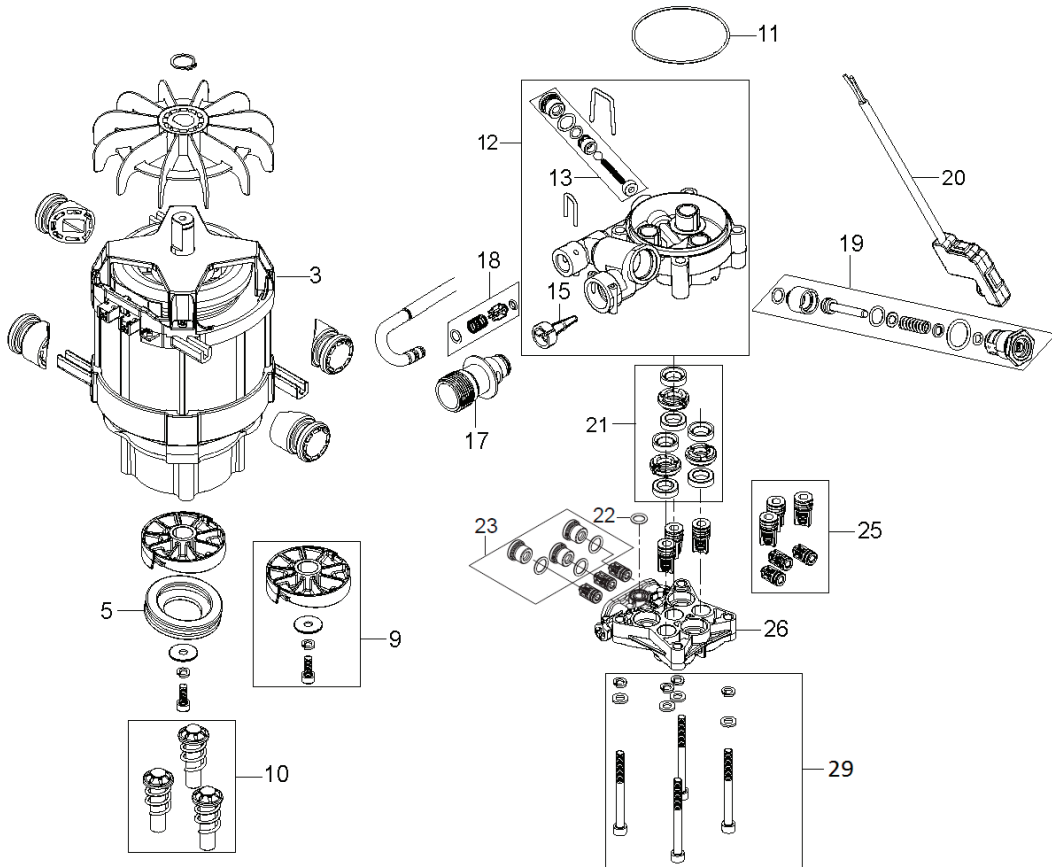

# RESERVDELSLISTA

---

REF.	ART. NR	ARTIKELBESKRIVNING	ANMÄRKNING	KIT
1	592617638	SLANGRULLE	HOSE REEL COMPLETE DARK GREY	1
2	593095601	HANDTAG	HANDLE COMPLETE OF HOSE REEL	1
8	592617643	SLANG	HOSE STEEL ARMED 10M FOR MODEL	1

# OVERVIEW

PW 360

2017.04.06

2017.08.02

REF.	ART. NR	ARTIKELBESKRIVNING	ANMÄRKNING	KIT
2	593660601	FRAMKÅPA		1
5	592617702	KNOPP	SWITCH KNOB BLACK KIT	1
6	592617668	O-RING	O-RING 10.2X2.5 NBR 70	1
8	592617704	BRYTARE	SWITCH ON/OFF WITH SHAFT	1
10	596026501	MOTORKÅPA		1
12	596025001	KÅPA		1
13	593002301	HÅLLARE	LANCE HOLDER BOTTOM	1
14	592617654	SLANG	INTERNAL HOSE STEEL XTRA	1
15	597958001	STÅNSKÅRM		1
16	592617714	INLOPP	WATER INLET NAO1	3
19	596289001	HJULAXEL		1
26	596025201	KÅPA		1
27	596025101	KÅPA		1
28	593095801	HÅLLARE	LANCE HOLDER TOP DARK GREY	1
43	592617610	KONDENSATOR	CAPACITOR 35MF (EU, UK)	1
43	593130701	KONDENSATOR	CAPACITOR 25UF (AU)	1
45	592617652	PACKNING	INLET GASKET	1
46	596027701	HJUL KIT		1
47	596026101	HANDTAGSKONSOL		1

MOTOR PUMP  
PW 360

2015.08.20  
2017.08.02

REF.	ART. NR	ARTIKELBESKRIVNING	ANMÄRKNING	KIT
3	596678801	MOTOR		1
5	592617705	LAGER	THRUST BALL BEARING	1
9	592617719	SKIVA	WOBBLE DISC KIT 10.7 DEG	1
10	592617678	KOLV	PISTON COMPLETE KIT 3PCS	1
11	592617672	O-RING	O-RING 72X2 SH90	1
12	599951701	CYLINDER		1
13	592617624	SERVICE KIT	EASY START KIT	1
15	592617651	FILTER	INLET FILTER MESH SP	1
17	592617714	INLOPP	WATER INLET NAO1	1
18	592617662	BACKVENTIL	NON RETURN VALVE COMPLETE	1
19	592617696	VENTIL	START/STOP VALVE D2.95	1
20	592617661	MIKROBRYTARE	MICROSWITCH BOX COMPLETE	1
21	592617706	KRAGE	THRUST COLLAR WATER KIT	1
22	503263026	O-RING	O-RING 10.0X2.2 NBR 90	1
23	592617693	VENTILSATS		1
25	592617653	VENTIL	INLET OUTLET VALVE 6PCS	1
26	592617614	TOPPLOCK		1
29	596288801	SCREW		1