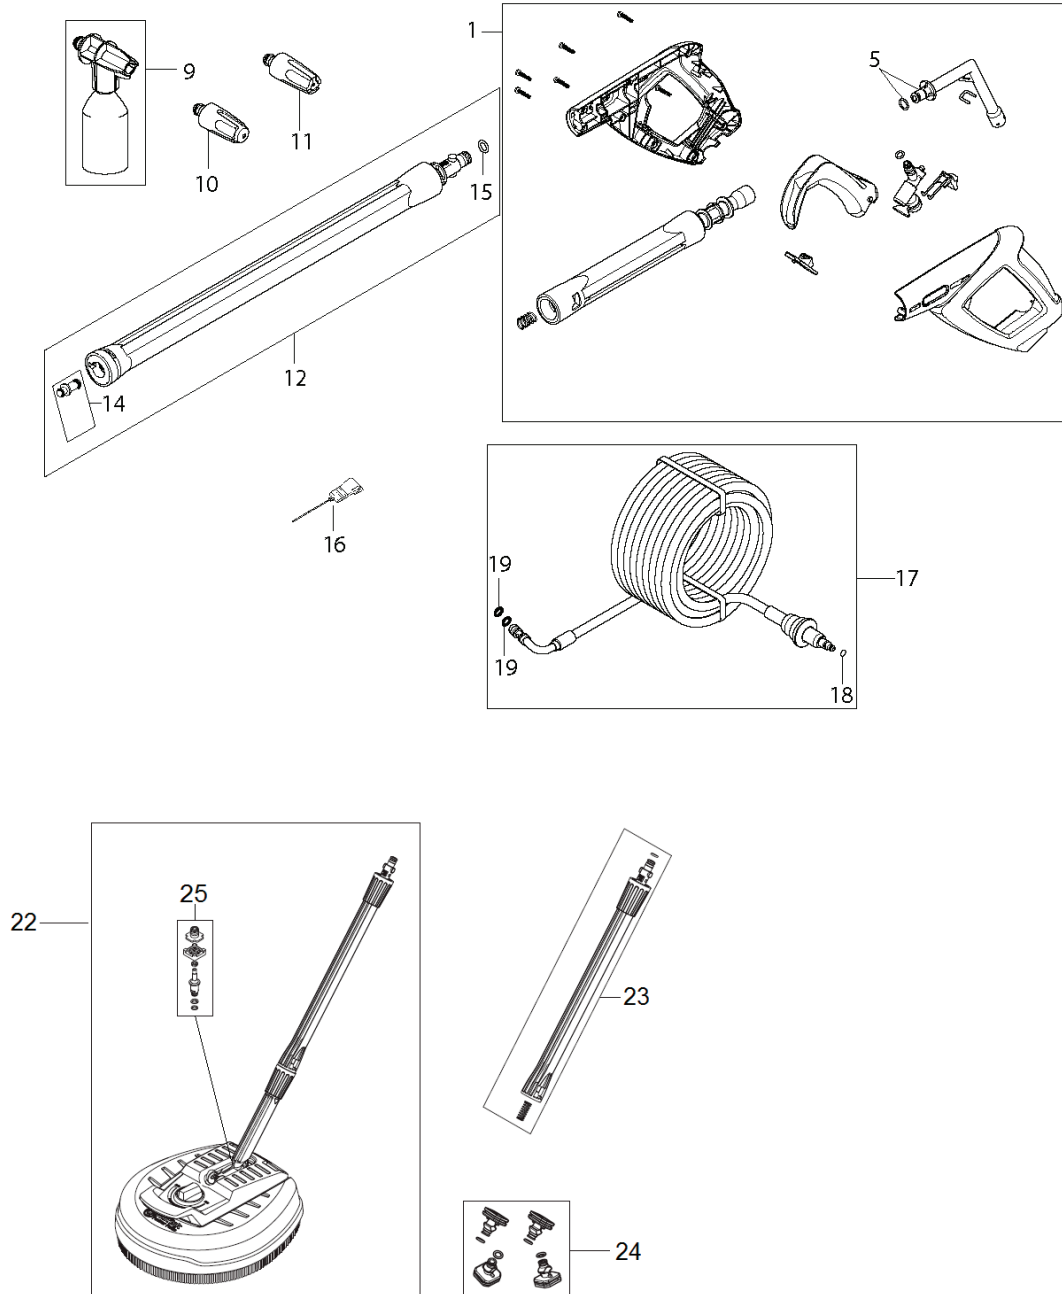

ACCESSORIES

PW 360

2017.04.21
2017.08.03

REF.	ART. NR	ARTIKELBESKRIVNING	ANMÄRKNING	KIT
1	592617636	PISTOL	G5 GUN DARK GREY	1
5	592617687	RÖR	PRESSURE TUBE W. O-RING	1
9	592617606	MUNSTYCKE	C&C FOAMSPRAYER WITH BOTTLE	1
10	592617607	MUNSTYCKE	C&C POWER SPEED	1
11	592617684	MUNSTYCKE	PR TORNADO DARK BLUE (AU)	1
11	592617685	MUNSTYCKE	PR TORNADO RED2 LINES CLICK (EU, GB)	1
12	592617634	RÖR	G4 NOZZLE TUBE 55MM DARK GREY	1
14	592617657	MUNSTYCKE	LOW PRESSURE NOZZLE W.O-RINGS	1
15	592617673	O-RING	O-RING 9.0X2.6 SH90 NBR	1
16	596024901	CLEANER		1
17	592617643	SLANG	HOSE STEEL ARMED 10M FOR MODEL	1
18	740420300	O-RING	O-RING 5.1X1.6 VITON SH 90	1
19	592617669	O-RING	O-RING 10X2 ULTRATHIN	2
22	590657801	PATIO CLEANER	SC 400	1
22	590657901	PATIO CLEANER	SC 300	1
23	596454001	LANCE	Only SC 400	1
24	596454101	MUNSTYCKE	SC 400	1
24	597543701	MUNSTYCKE	SC 300	1
25	596678401	SERVICE KIT	Only SC 400. AXLE BEARING KIT.	1