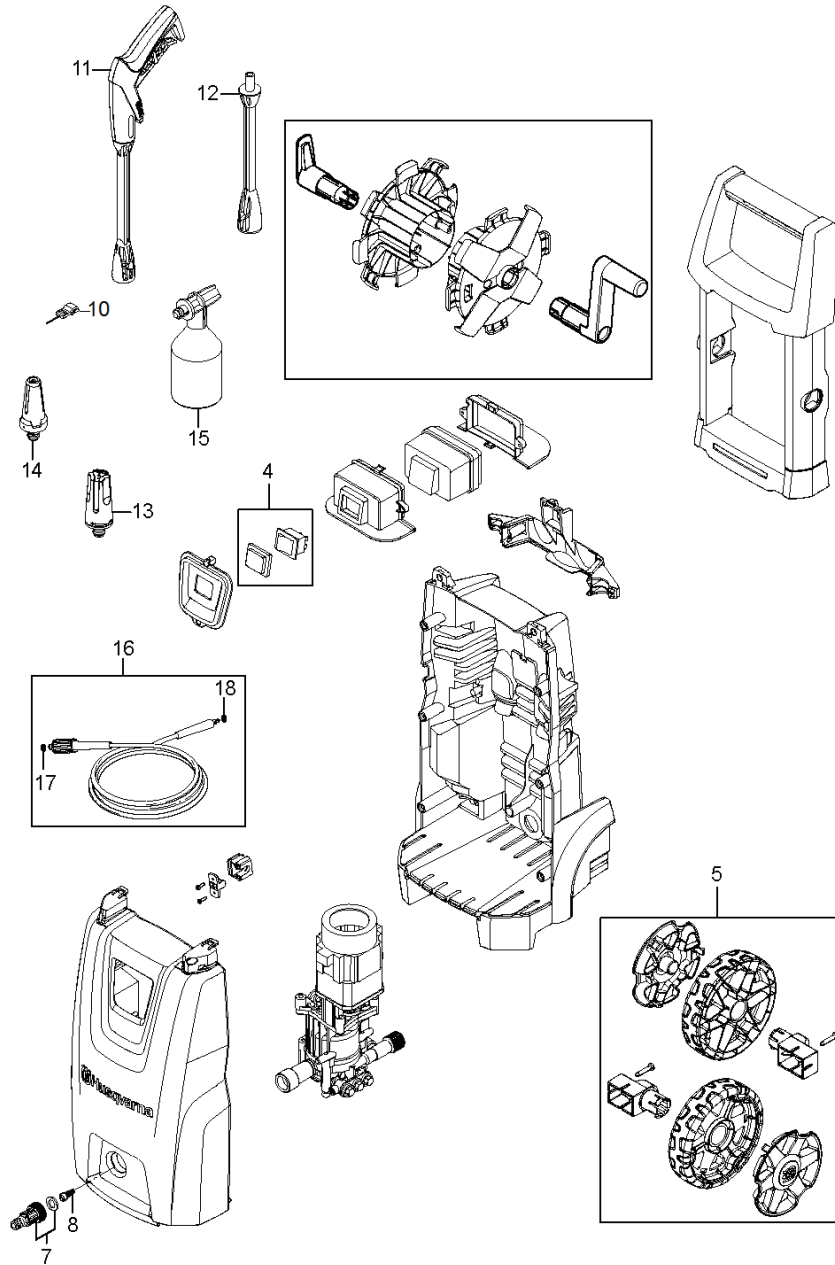

RESERVDELSKATALOG

: HUSQVARNA PW 125

Reservdelslista

RESERVDELSLISTA

OVERVIEW

PW 125

2017.04.20
2017.08.03

REF.	ART. NR	ARTIKELBESKRIVNING	ANMÄRKNING	KIT
4	592617701	BRYTARE	SWITCH CPL.	1
5	597858601	HJUL KIT		1
7	592617689	SNABBKOPPLING	QUICK COUPLING MALE W. INTERNAL THREAD	1
8	592617698	SIL	STRAINER	1
10	596024901	CLEANER		1
11	592617628	PISTOL	G1 GUN DARK GREY	1
12	592617629	LANCE	G2 LANCE DARK GREY	1
13	592617605	MUNSTYCKE	C&C POWERSPEED	1
14	592617684	MUNSTYCKE	PR TORNADO DARK BLUE	1
15	592617606	MUNSTYCKE	C&C FOAMSPRAYER WITH BOTTLE	1
16	592617640	SLANG	HOSE 7 M	1
17	592617603	O-RING	BAG WITH 10 O-RINGS 3001211	1
18	740420300	O-RING	O-RING 5.1X1.6 VITON SH 90	1

MOTOR PUMP
PW 125

2013.11.28
2017.03.21

REF.	ART. NR	ARTIKELBESKRIVNING	ANMÄRKNING	KIT
1	537486101	SEAL KIT		1
2	592617694	BRYTARE	START STOP SYSTEM BIG	1
7	596677401	PUMP KIT		1
8	592617715	INLOPP	WATER INLET PLASTIC	1

ACCESSORIES

PW125

24

REF.	ART. NR	ARTIKELBESKRIVNING	ANMÄRKNING	KIT
22	590657901	PATIO CLEANER	SC 300	1
24	597543701	MUNSTYCKE	SC 300	1