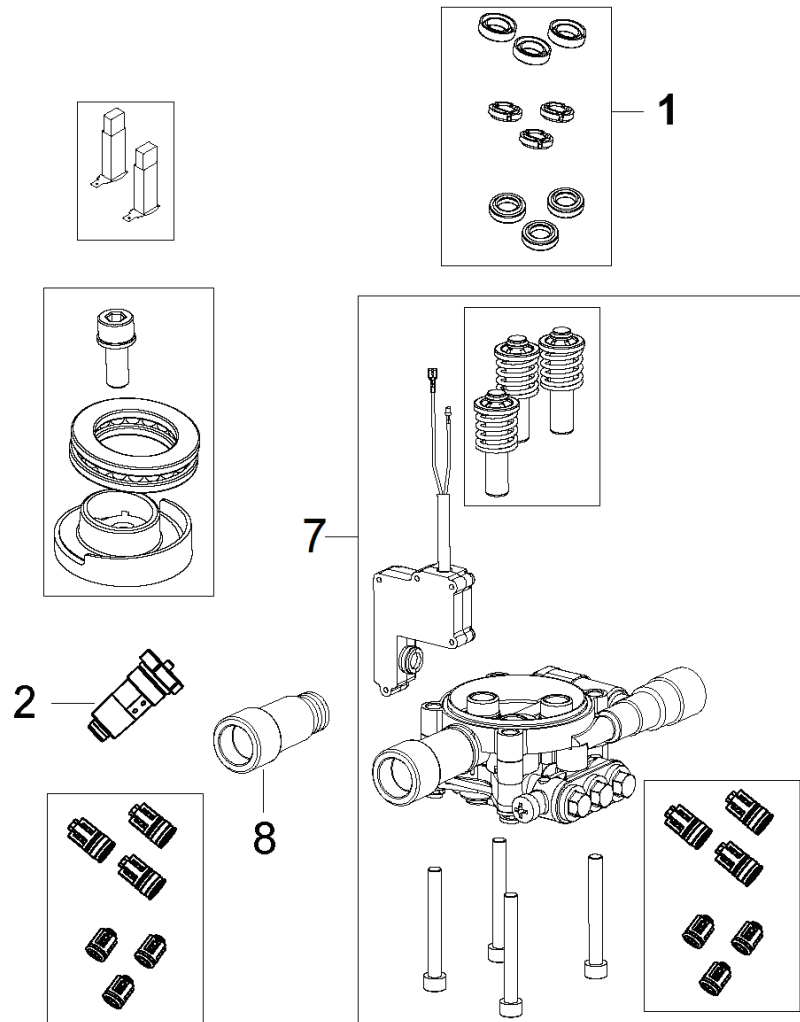

RESERVDELSKATALOG

: HUSQVARNA PW 125

Reservdelslista

RESERVDELSLISTA

OVERVIEW

PW 125

2017.04.20
2017.08.03

REF.	ART. NR	ARTIKELBESKRIVNING	ANMÄRKNING	KIT
4	592617701	BRYTARE	SWITCH CPL.	1
5	597858601	HJUL KIT		1
7	592617689	SNABBKOPPLING	QUICK COUPLING MALE W. INTERNAL THREAD	1
8	592617698	SIL	STRAINER	1
10	596024901	CLEANER		1
11	592617628	PISTOL	G1 GUN DARK GREY	1
12	592617629	LANCE	G2 LANCE DARK GREY	1
13	592617605	MUNSTYCKE	C&C POWERSPEED	1
14	592617684	MUNSTYCKE	PR TORNADO DARK BLUE	1
15	592617606	MUNSTYCKE	C&C FOAMSPRAYER WITH BOTTLE	1
16	592617640	SLANG	HOSE 7 M	1
17	592617603	O-RING	BAG WITH 10 O-RINGS 3001211	1
18	740420300	O-RING	O-RING 5.1X1.6 VITON SH 90	1

MOTOR PUMP
PW 125

2013.11.28
2017.03.21

REF.	ART. NR	ARTIKELBESKRIVNING	ANMÄRKNING	KIT
1	537486101	SEAL KIT		1
2	592617694	BRYTARE	START STOP SYSTEM BIG	1
7	596677401	PUMP KIT		1
8	592617715	INLOPP	WATER INLET PLASTIC	1

ACCESSORIES

PW125

24

REF.	ART. NR	ARTIKELBESKRIVNING	ANMÄRKNING	KIT
22	590657901	PATIO CLEANER	SC 300	1
24	597543701	MUNSTYCKE	SC 300	1