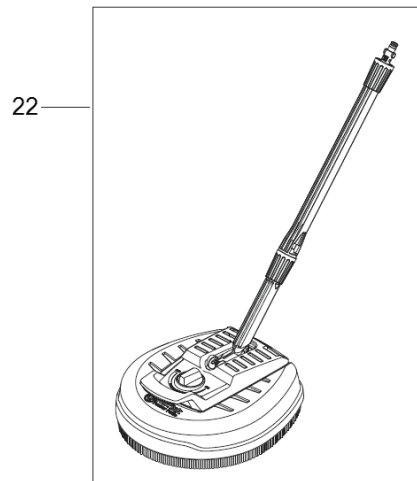

ACCESSORIES

PW125

24

REF.	ART. NR	ARTIKELBESKRIVNING	ANMÄRKNING	KIT
22	590657901	PATIO CLEANER	SC 300	1
24	597543701	MUNSTYCKE	SC 300	1