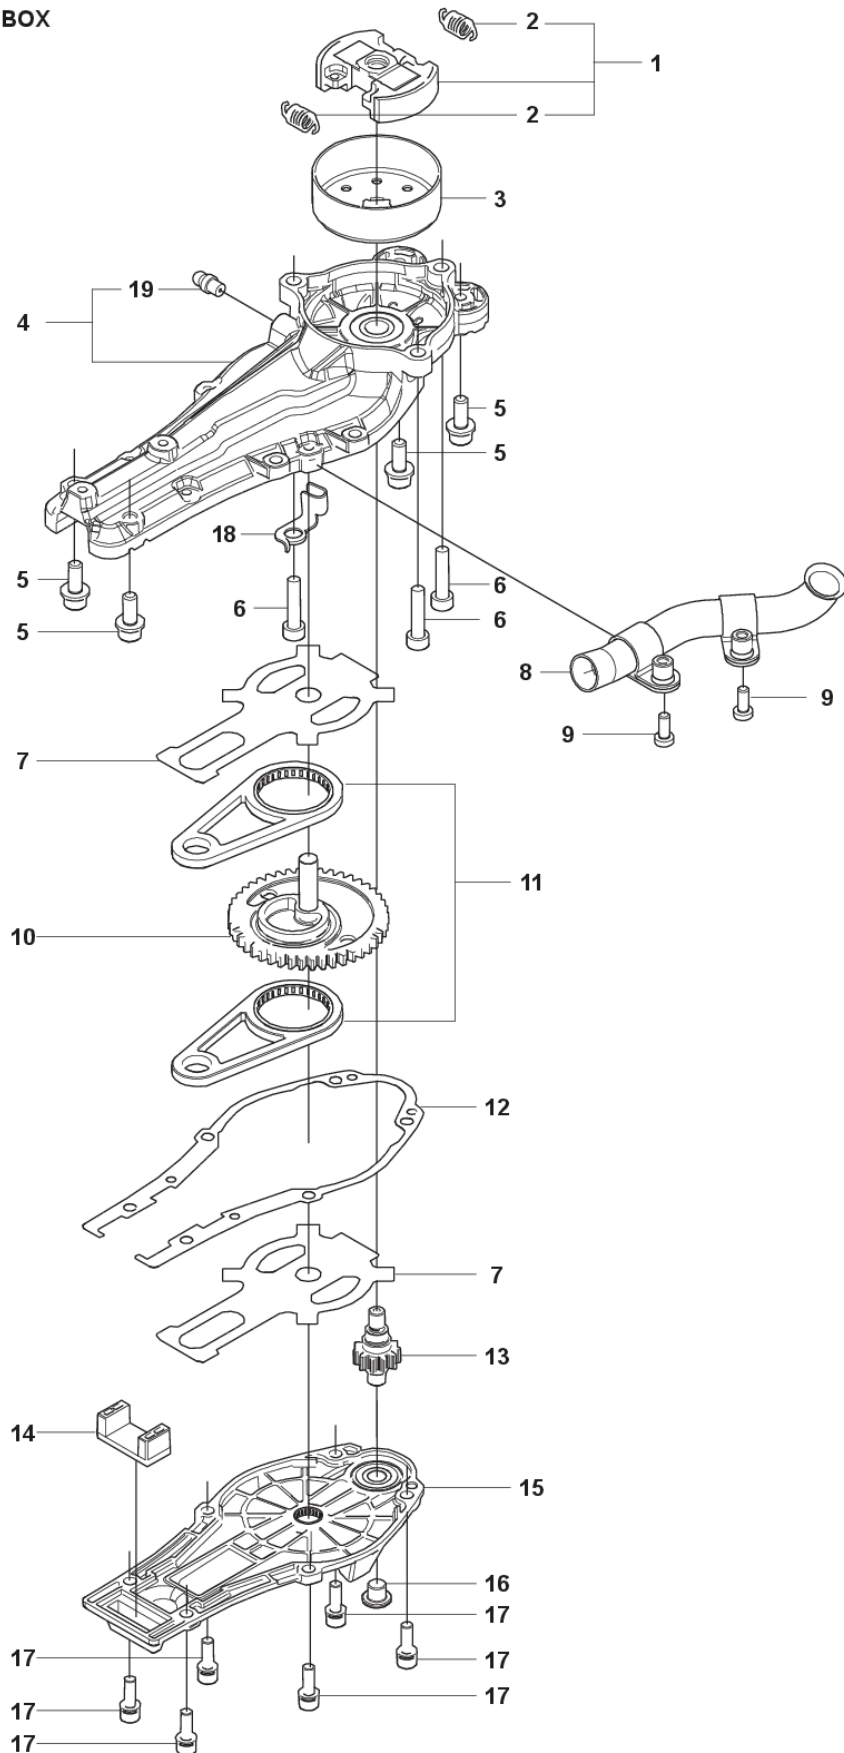

K 522HD60X
CLUTCH & GEARBOX

REF.	ART. NR	ARTIKELBESKRIVNING	ANMÄRKNING	KIT
1	512359002	KOPPLING KPL		1
2	590819601	KOPPLINGSFJÄDER		2
3	590536402	KOPPLINGSTRUMMA		1
4	597371701	VÄXELHUS KPL		1
5	576590801	BULT		4
6	544218403	SKRUV ITXSCM		3
7	590536901	PLATTA		2
8	591046901	AVGASRÖR KPL		1
9	525755101	SKRUV ITXSCFM		2
10	593651501	VÄXEL		1
11	597021701	STÅNG		1
12	590537701	PACKNING		1
13	590536701	VÄXEL		1
14	590537101	TÄTNING		1
15	597371801	VÄXELHUS KPL		1
16	590649401	SCREW PLUG		1
17	575701001	SCREW		6
18	593821101	WIRE FÄSTE		1