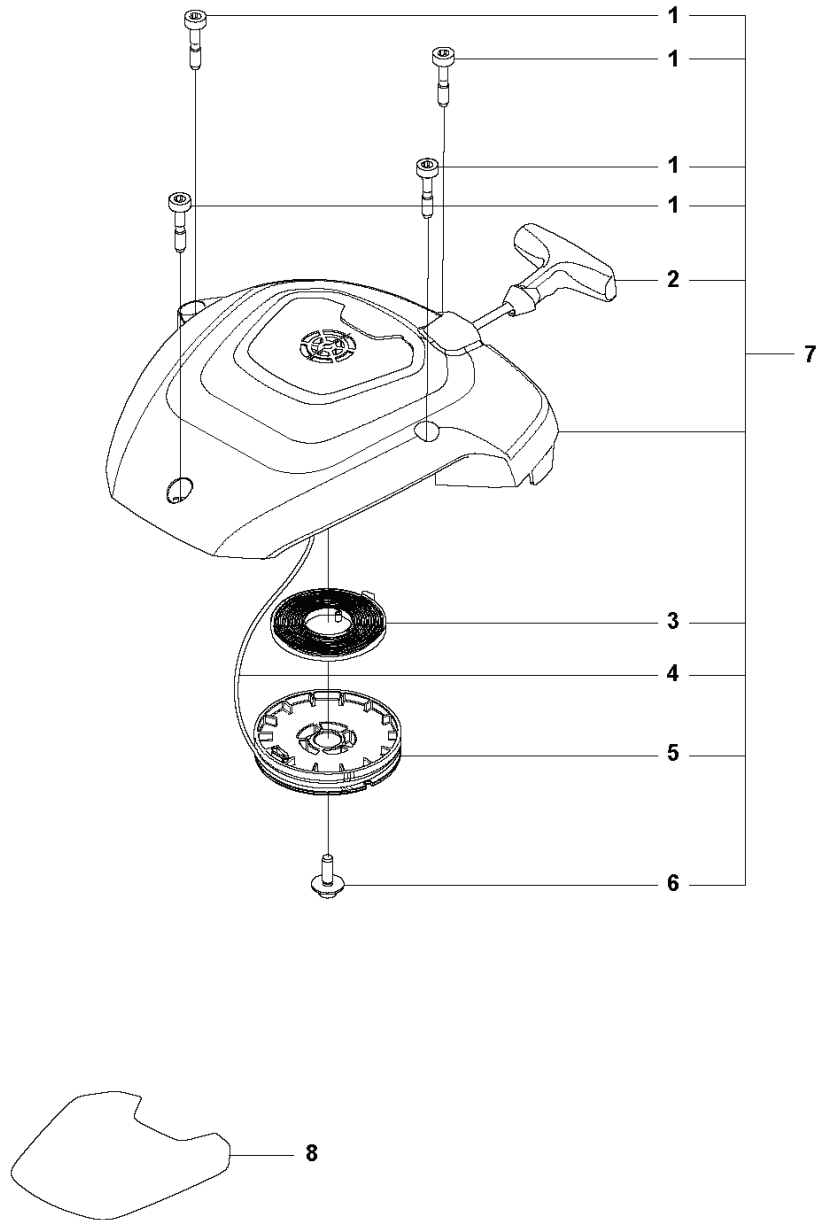

RESERVDELSKATALOG
: HUSQVARNA 522HD60X

Reservdelslista

RESERVDELSLISTA

A 522HD60X
STARTER

REF.	ART. NR	ARTIKELBESKRIVNING	ANMÄRKNING	KIT
1	504088001	SKRUV ITXSCM		4
2	575489501	STARHANDTAG		1
3	575896401	FJÄDER		1
4	574286902	STARTSNÖRE		1
5	590049001	LINHJUL		1
6	577226102	SCREW ITXSCT		1
7	597028901	STARTAPPARAT KPL		1
8	593888907	DEKAL	522HD60X	1

B 522HD60X
CYLINDER COVER

REF.	ART. NR	ARTIKELBESKRIVNING	ANMÄRKNING	KIT
1	590049901	CYLINDERKÅPA		1
2	504088001	SKRUV ITXSCM		2
3	597020601	VÄRMESKYDD		1

C 522HD60X
CARBURETOR & AIRFILTER

REF.	ART. NR	ARTIKELBESKRIVNING	ANMÄRKNING	KIT
1	590047801	FILTERLOCK		1
2	590048001	LUFTFILTER		1
3	590040501	FILTER		1
4	573925802	SCREW ITXSCFT		2
5	590041601	CHOKE		1
6	503740102	SNÄPPE		2
7	590047601	FILTERHÅLLARE KPL		1
8	577882402	PACKNING		1
9	596658301	FÖRGASARE		1
10	525760904	SKRUV ITXSCM		4
11	525548501	PACKNING		1
12	573925805	SCREW ITXSCFT		2
13	597029001	MELLANSTYCKE		1
14	597021001	PACKNINGSSATS		1
15	588986001	PACKNINGSSATS	CARBURETTOR	1
16	590740101	SNÄPPE		1

D 522HD60X
FUEL TANK

REF.	ART. NR	ARTIKELBESKRIVNING	ANMÄRKNING	KIT
1	590324601	TANKLOCK KPL		1
2	597021201	SLANGSATS		1
3	597021301	SLANGSATS		1
4	578295601	SLANGNIPPEL		1
5	597021401	SLANGSATS		1
6	574603901	BRÄNSLEFILTER		1
7	521518101	SCREW		2
8	597021501	FUEL TANK KIT		1