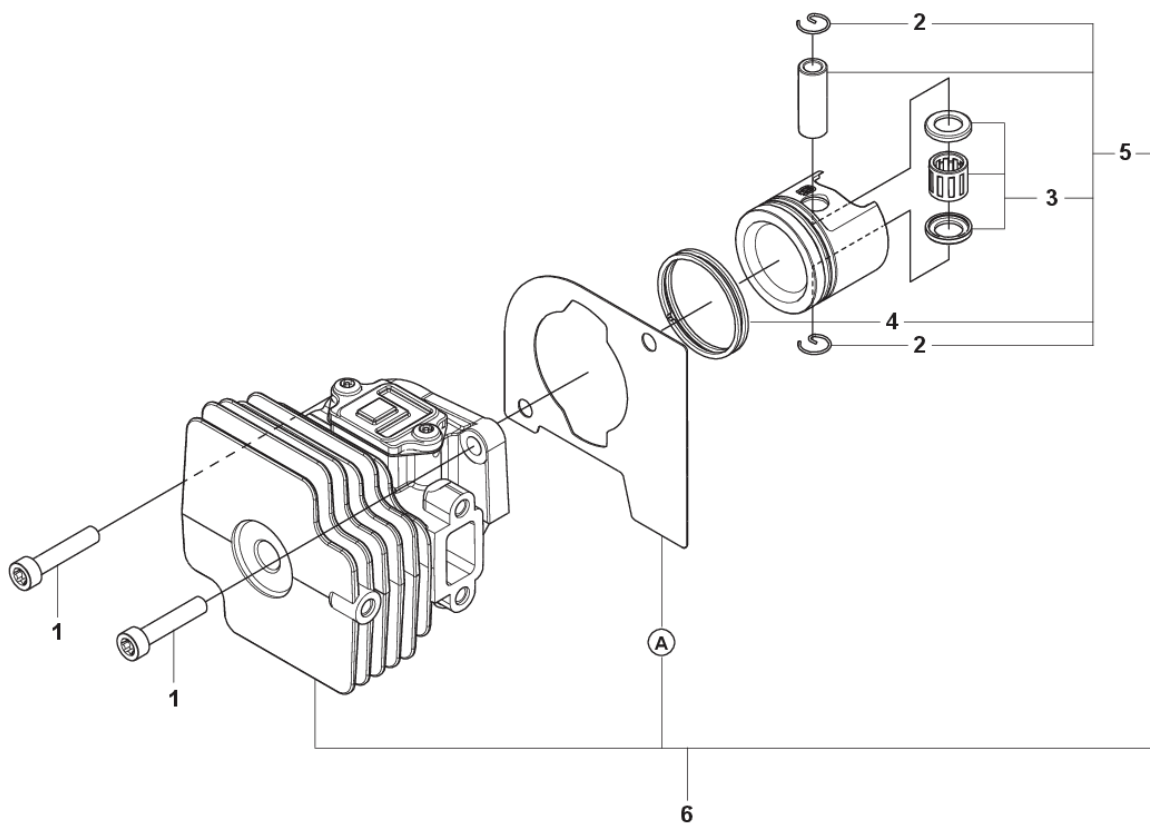

G 522HD60X
CYLINDER & PISTON

REF.	ART. NR	ARTIKELBESKRIVNING	ANMÄRKNING	KIT
1	525825001	SKRUV ITXSCM		2
2	737440800	SPÄRRING		2
3	597292201	LAGERSATS		1
4	537536501	KOLVRING		2
5	537536702	KOLV KPL		1
6	546057601	CYLINDER KPL		1
7	597021001	PACKNINGSSATS		1