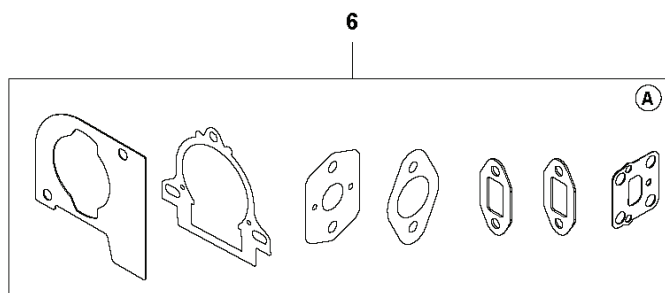

F 522HD60X
MUFFLER

REF.	ART. NR	ARTIKELBESKRIVNING	ANMÄRKNING	KIT
1	522997301	PACKNING		2
2	504087901	SKRUV ITXSCM		1
3	525741601	GNISTFÅNGARE		1
4	525755101	SKRUV ITXSCFM		2
5	593876405	LJUDDÄMPARE KPL		1
6	597021001	PACKNINGSSATS		1