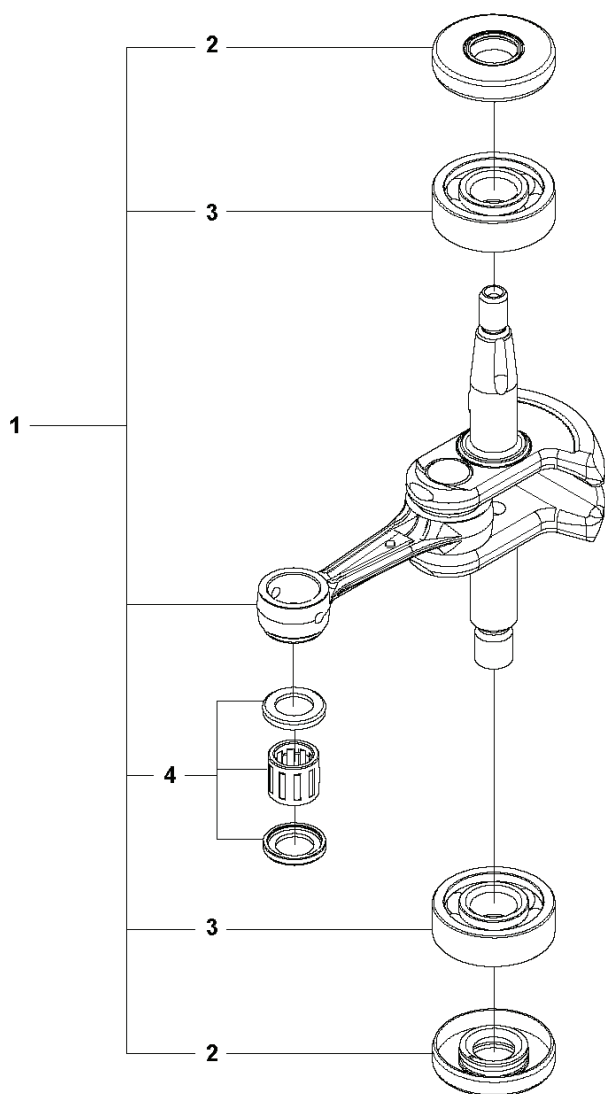

**522HD60X
CRANK SHAFT**

REF.	ART. NR	ARTIKELBESKRIVNING	ANMÄRKNING	KIT
1	577670002	CRANKSHAFT KIT		1
2	525637301	SEALING RING		2
3	525728401	KULLAGER		2
4	597292201	LAGERSATS		1

J 522HD60X
HANDLE

REF.	ART. NR	ARTIKELBESKRIVNING	ANMÄRKNING	KIT
1	537419001	BRYTARE		1
2	574488806	KORTSLUTNINGSKABEL		1
3	597024001	HANDTAG BAKRE		1
4	580276801	GASSPÄRR		1
5	590057601	GASREGLAGE		1
6	590686601	FJÄDER		1
7	590057701	SPÄRRKNAPP		1
8	504089802	RETURFJÄDER		1
9	575232002	O-RING		1
10	573925801	SCREW ITXSCFT		6
11	575572102	GASVAJER KPL		1
12	525755101	SKRUV ITXSCFM		4
13	590647701	FJÄDER		4
14	597024101	HANDTAG FRÄMRE KPL		1
15	521518101	SCREW		4
16	591156901	SKYDD		1