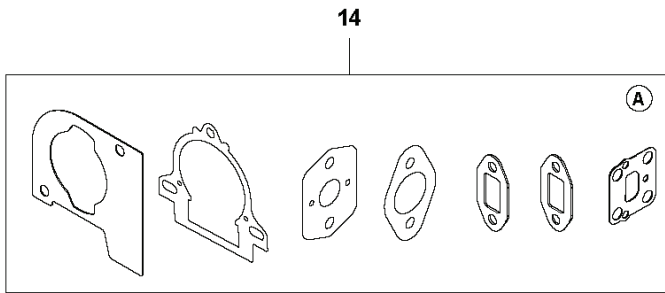

C 522HD60X
CARBURETOR & AIRFILTER

REF.	ART. NR	ARTIKELBESKRIVNING	ANMÄRKNING	KIT
1	590047801	FILTERLOCK		1
2	590048001	LUFTFILTER		1
3	590040501	FILTER		1
4	573925802	SCREW ITXSCFT		2
5	590041601	CHOKE		1
6	503740102	SNÄPPE		2
7	590047601	FILTERHÅLLARE KPL		1
8	577882402	PACKNING		1
9	596658301	FÖRGASARE		1
10	525760904	SKRUV ITXSCM		4
11	525548501	PACKNING		1
12	573925805	SCREW ITXSCFT		2
13	597029001	MELLANSTYCKE		1
14	597021001	PACKNINGSSATS		1
15	588986001	PACKNINGSSATS	CARBURETTOR	1
16	590740101	SNÄPPE		1