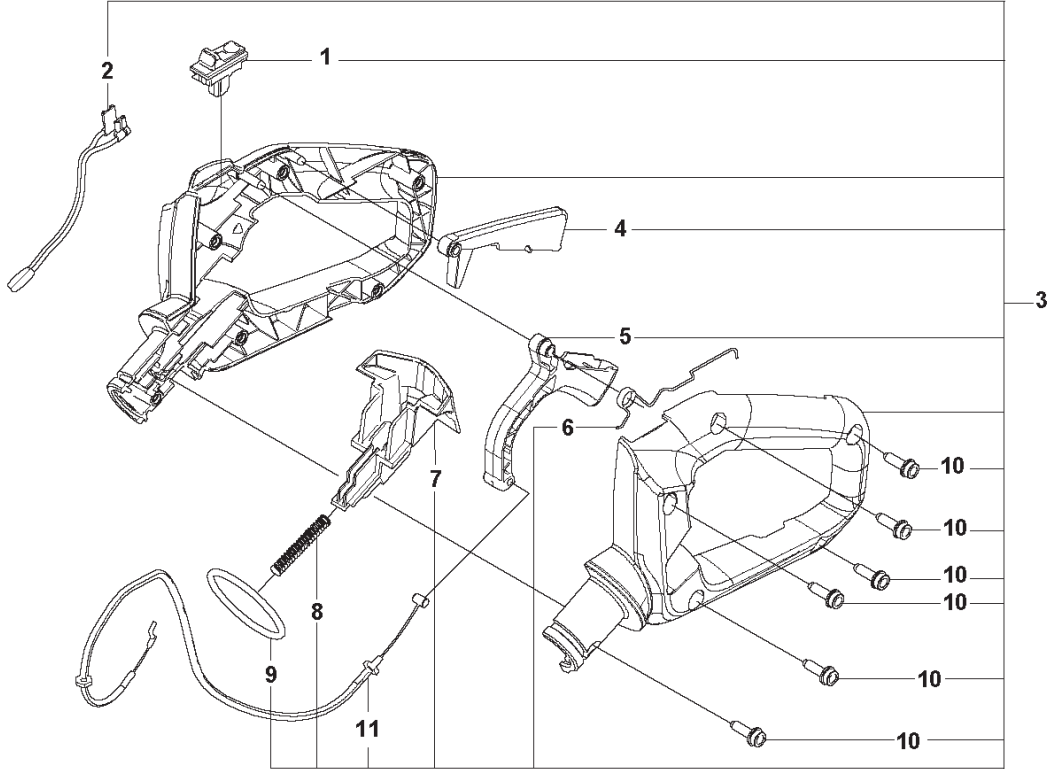

**522HD60X
CRANK SHAFT**

REF.	ART. NR	ARTIKELBESKRIVNING	ANMÄRKNING	KIT
1	577670002	CRANKSHAFT KIT		1
2	525637301	SEALING RING		2
3	525728401	KULLAGER		2
4	597292201	LAGERSATS		1

J 522HD60X
HANDLE

REF.	ART. NR	ARTIKELBESKRIVNING	ANMÄRKNING	KIT
1	537419001	BRYTARE		1
2	574488806	KORTSLUTNINGSKABEL		1
3	597024001	HANDTAG BAKRE		1
4	580276801	GASSPÄRR		1
5	590057601	GASREGLAGE		1
6	590686601	FJÄDER		1
7	590057701	SPÄRRKNAPP		1
8	504089802	RETURFJÄDER		1
9	575232002	O-RING		1
10	573925801	SCREW ITXSCFT		6
11	575572102	GASVAJER KPL		1
12	525755101	SKRUV ITXSCFM		4
13	590647701	FJÄDER		4
14	597024101	HANDTAG FRÄMRE KPL		1
15	521518101	SCREW		4
16	591156901	SKYDD		1