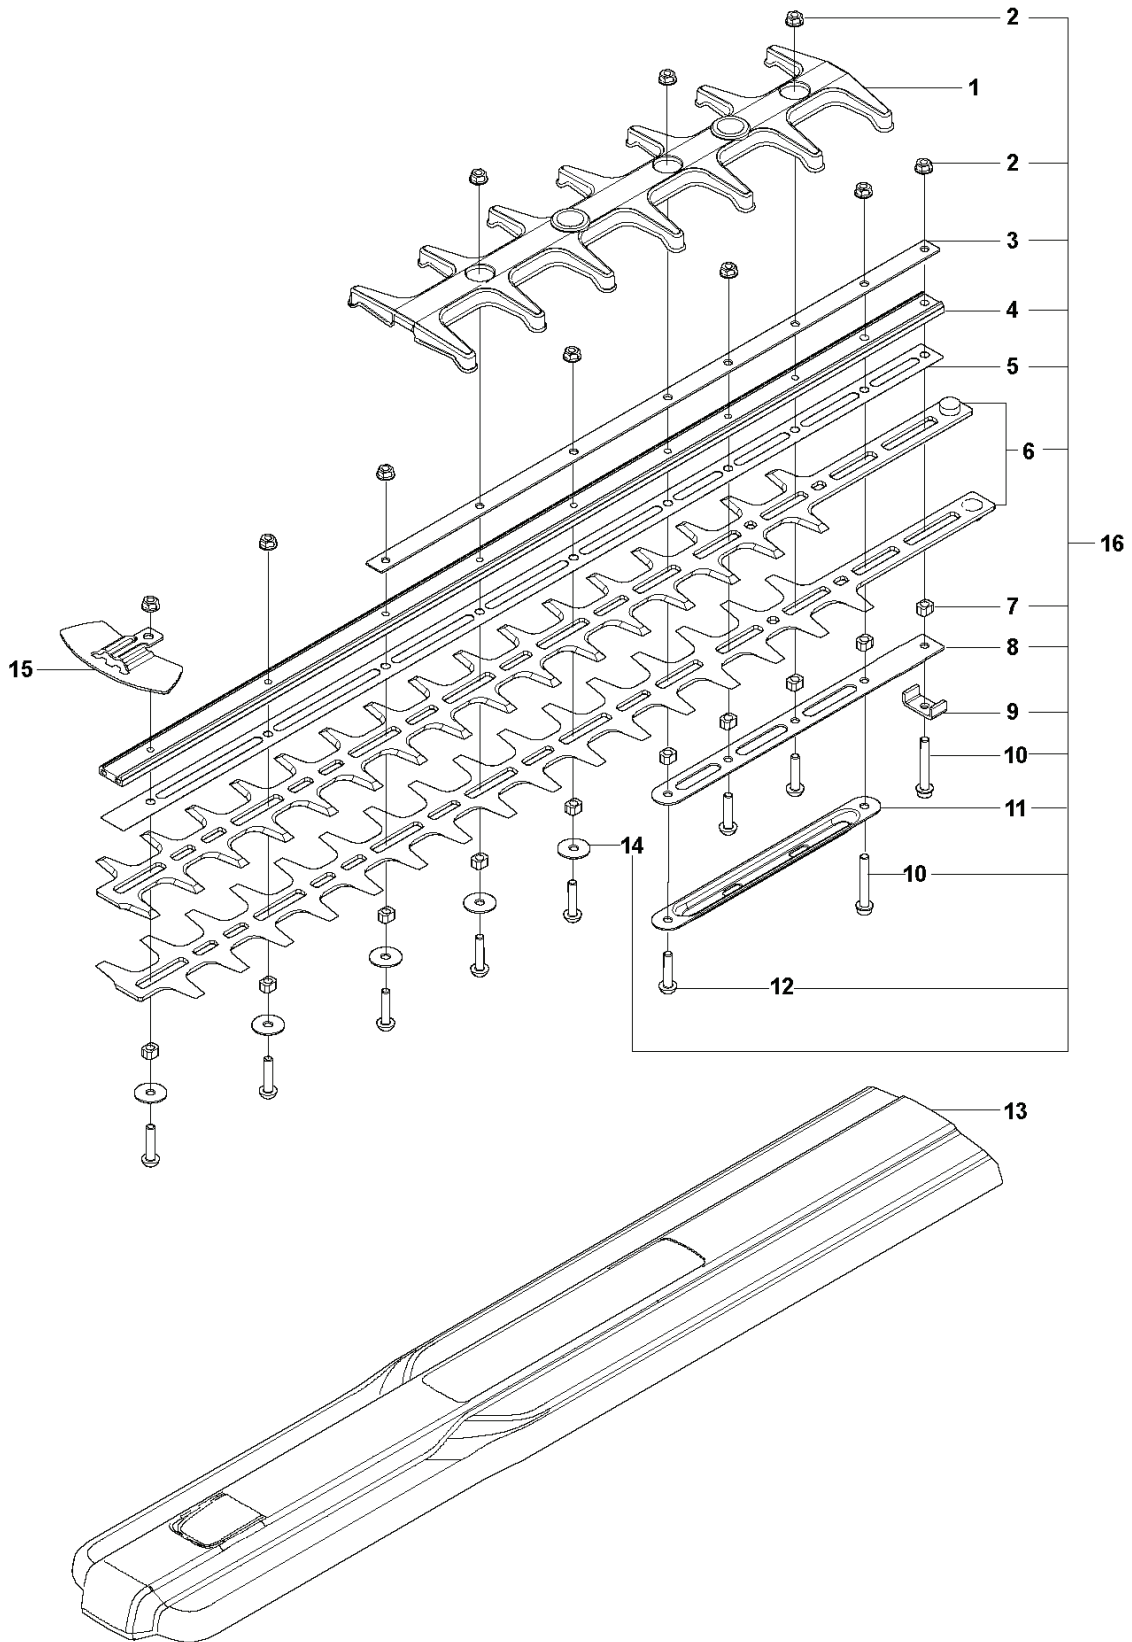

**L 522HD60X
CUTTING EQUIPMENT**

REF.	ART. NR	ARTIKELBESKRIVNING	ANMÄRKNING	KIT
1	598776001	PROTECTOR STÅNG		1
2	592751301	MUTTER		10
3	592848701	SVÄRDSPLÅT		1
4	590327101	SÅGSVÄRD		1
5	590327501	SLITPLÅT		1
6	597021801	BLADE KIT		1
7	592654301	DISTANSBRICKA		10
8	590328201	SVÄRDSPLÅT		1
9	590339301	FÄSTE		1
10	525755109	SKRUV ITXSCFM		2
11	592889401	SVÄRDSPLÅT		1
12	592732501	SCREW		8
13	590651401	TRANSPORTSKYDD		1
14	592738101	BRICKA		5
15	590712601	SKYDD		1
16	597254301	KLIPPAGGREGATSATS		1