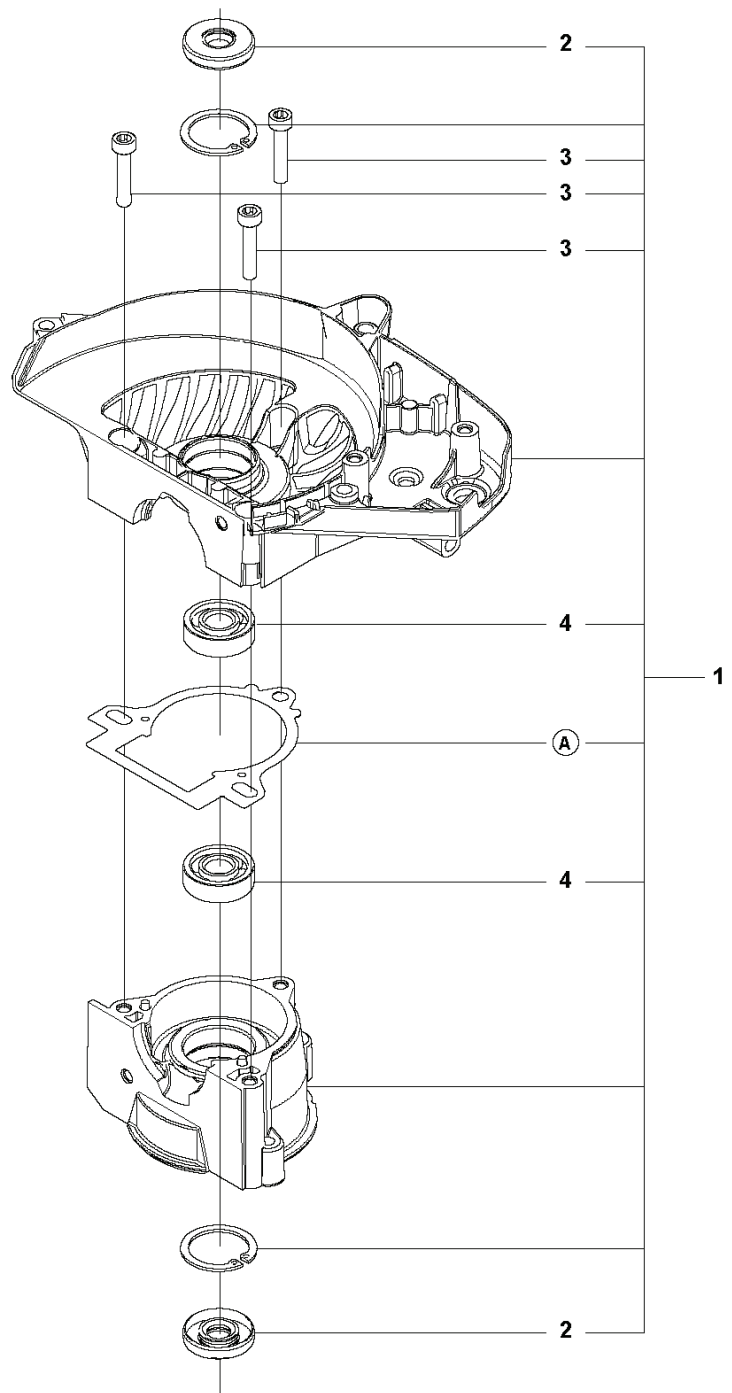

H 522HD60X
CRANKCASE