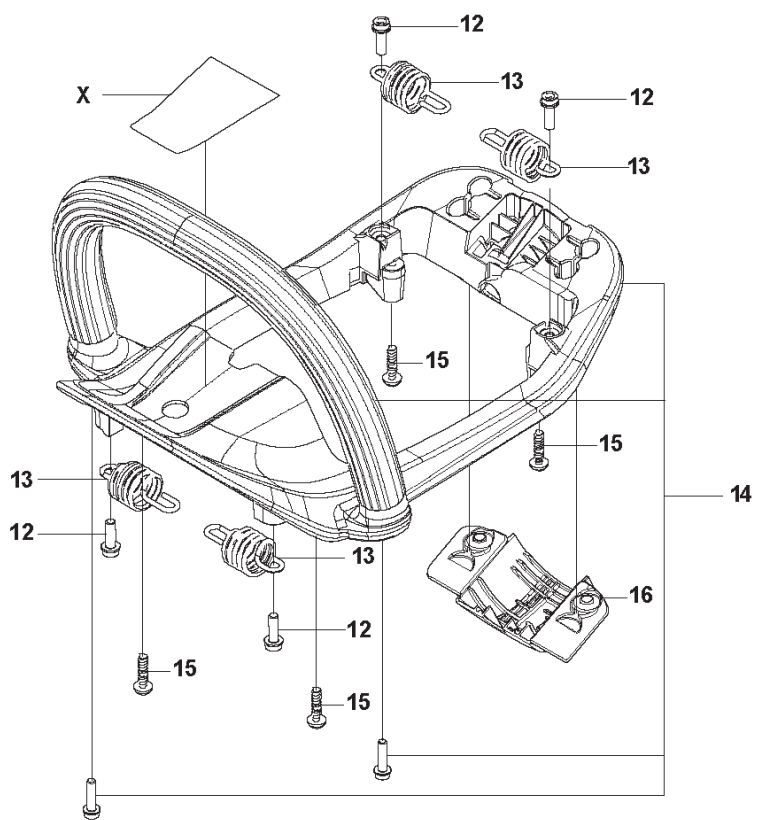

**522HD60X
CRANK SHAFT**

REF.	ART. NR	ARTIKELBESKRIVNING	ANMÄRKNING	KIT
1	577670002	CRANKSHAFT KIT		1
2	525637301	SEALING RING		2
3	525728401	KULLAGER		2
4	597292201	LAGERSATS		1

J 522HD60X
HANDLE

REF.	ART. NR	ARTIKELBESKRIVNING	ANMÄRKNING	KIT
1	537419001	BRYTARE		1
2	574488806	KORTSLUTNINGSKABEL		1
3	597024001	HANDTAG BAKRE		1
4	580276801	GASSPÄRR		1
5	590057601	GASREGLAGE		1
6	590686601	FJÄDER		1
7	590057701	SPÄRRKNAPP		1
8	504089802	RETURFJÄDER		1
9	575232002	O-RING		1
10	573925801	SCREW ITXSCFT		6
11	575572102	GASVAJER KPL		1
12	525755101	SKRUV ITXSCFM		4
13	590647701	FJÄDER		4
14	597024101	HANDTAG FRÄMRE KPL		1
15	521518101	SCREW		4
16	591156901	SKYDD		1