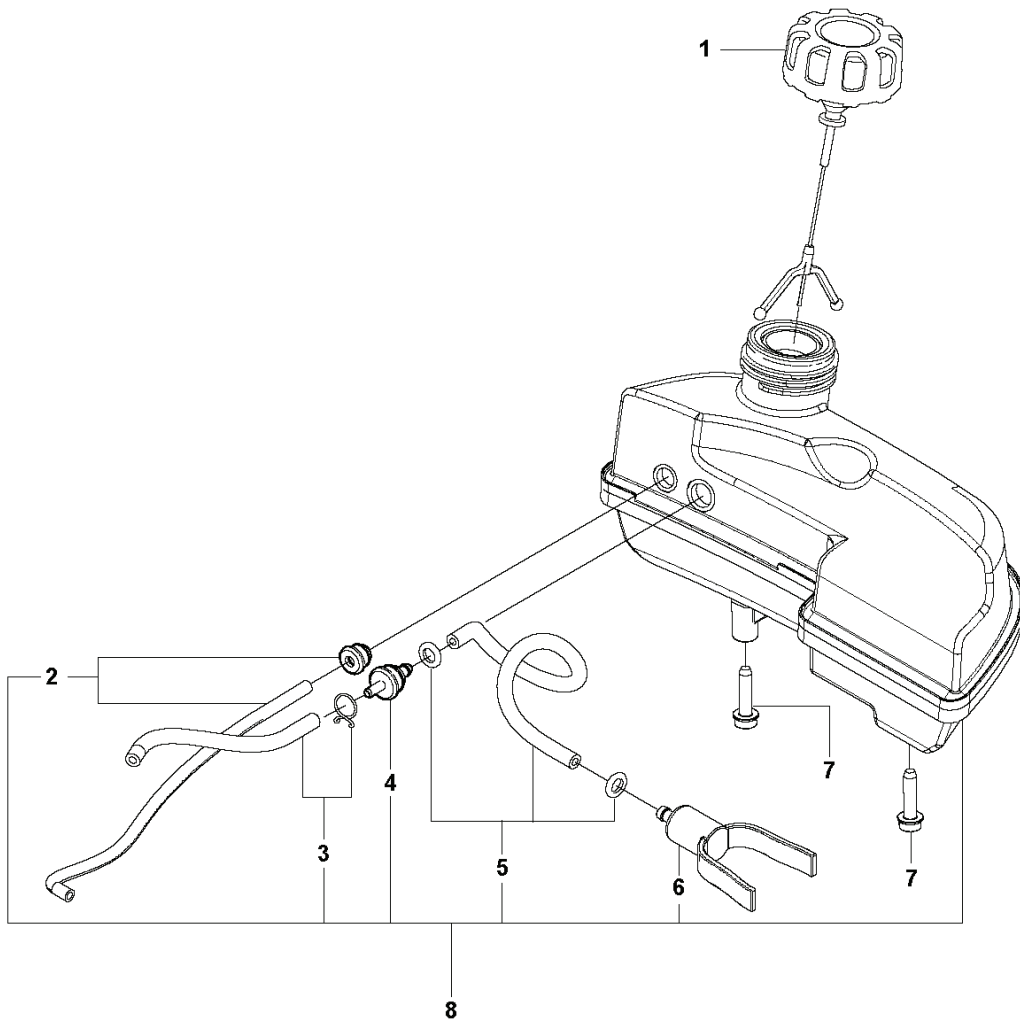

B 522HD60X
CYLINDER COVER

REF.	ART. NR	ARTIKELBESKRIVNING	ANMÄRKNING	KIT
1	590049901	CYLINDERKÅPA		1
2	504088001	SKRUV ITXSCM		2
3	597020601	VÄRMESKYDD		1

C 522HD60X
CARBURETOR & AIRFILTER

REF.	ART. NR	ARTIKELBESKRIVNING	ANMÄRKNING	KIT
1	590047801	FILTERLOCK		1
2	590048001	LUFTFILTER		1
3	590040501	FILTER		1
4	573925802	SCREW ITXSCFT		2
5	590041601	CHOKE		1
6	503740102	SNÄPPE		2
7	590047601	FILTERHÅLLARE KPL		1
8	577882402	PACKNING		1
9	596658301	FÖRGASARE		1
10	525760904	SKRUV ITXSCM		4
11	525548501	PACKNING		1
12	573925805	SCREW ITXSCFT		2
13	597029001	MELLANSTYCKE		1
14	597021001	PACKNINGSSATS		1
15	588986001	PACKNINGSSATS	CARBURETTOR	1
16	590740101	SNÄPPE		1

D 522HD60X
FUEL TANK

REF.	ART. NR	ARTIKELBESKRIVNING	ANMÄRKNING	KIT
1	590324601	TANKLOCK KPL		1
2	597021201	SLANGSATS		1
3	597021301	SLANGSATS		1
4	578295601	SLANGNIPPEL		1
5	597021401	SLANGSATS		1
6	574603901	BRÄNSLEFILTER		1
7	521518101	SCREW		2
8	597021501	FUEL TANK KIT		1

E 522HD60X
IGNITION SYSTEM

REF.	ART. NR	ARTIKELBESKRIVNING	ANMÄRKNING	KIT
1	731711651	HEXAGON NUT FLANGE		1
2	597029301	SCREW KIT		1
3	525739501	SVÅNGHJUL KPL		1
4	525755101	SKRUV ITXSCFM		2
5	585074002	TÄNDMODUL		1
6	503235401	TÄNDSTIFT		1
7	574488904	KORTSLUTNINGSKABEL		1