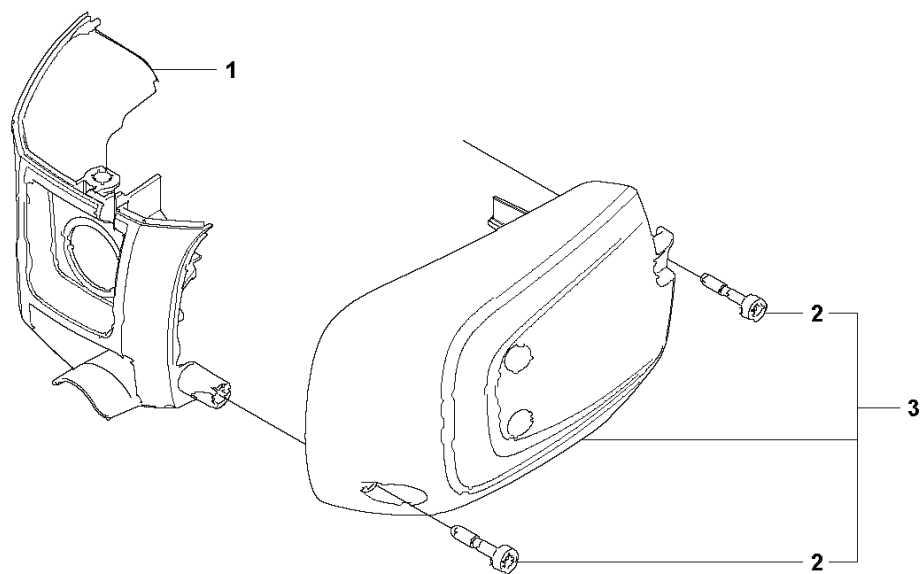

B 522HD60X
CYLINDER COVER

REF.	ART. NR	ARTIKELBESKRIVNING	ANMÄRKNING	KIT
1	590049901	CYLINDERKÅPA		1
2	504088001	SKRUV ITXSCM		2
3	597020601	VÄRMESKYDD		1