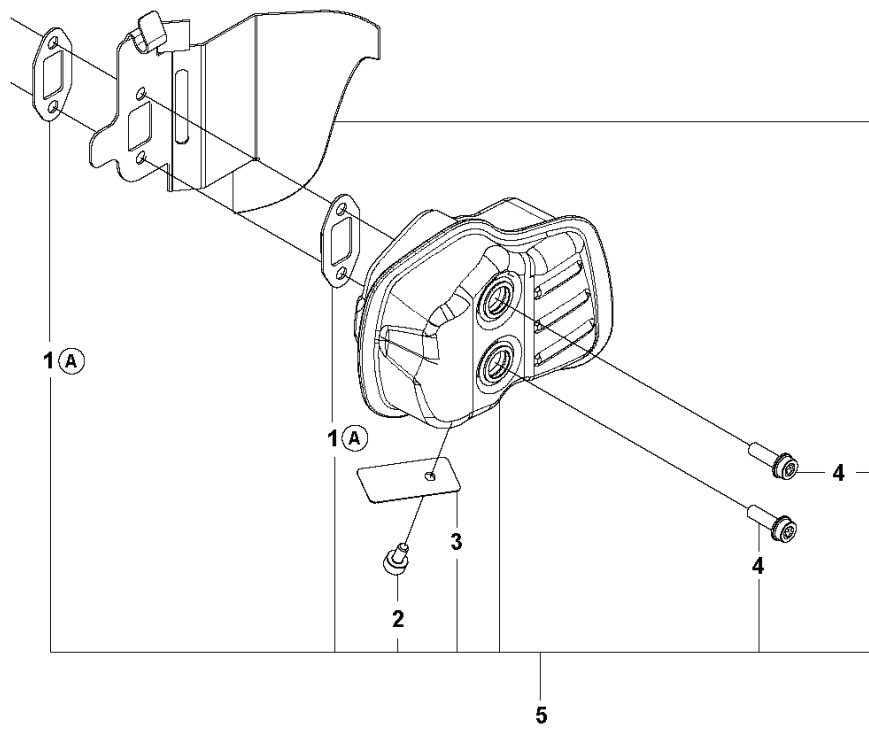

F 522HD60X
MUFFLER

REF.	ART. NR	ARTIKELBESKRIVNING	ANMÄRKNING	KIT
1	522997301	PACKNING		2
2	504087901	SKRUV ITXSCM		1
3	525741601	GNISTFÅNGARE		1
4	525755101	SKRUV ITXSCFM		2
5	593876405	LJUDDÄMPARE KPL		1
6	597021001	PACKNINGSSATS		1