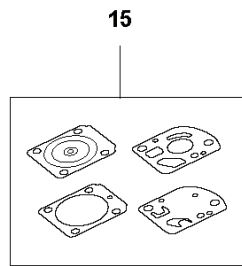

RESERVDELSKATALOG
: HUSQVARNA 522HD60X

Reservdelslista

RESERVDELSLISTA

A 522HD60X
STARTER

REF.	ART. NR	ARTIKELBESKRIVNING	ANMÄRKNING	KIT
1	504088001	SKRUV ITXSCM		4
2	575489501	STARHANDTAG		1
3	575896401	FJÄDER		1
4	574286902	STARTSNÖRE		1
5	590049001	LINHJUL		1
6	577226102	SCREW ITXSCT		1
7	597028901	STARTAPPARAT KPL		1
8	593888907	DEKAL	522HD60X	1

B 522HD60X
CYLINDER COVER

REF.	ART. NR	ARTIKELBESKRIVNING	ANMÄRKNING	KIT
1	590049901	CYLINDERKÅPA		1
2	504088001	SKRUV ITXSCM		2
3	597020601	VÄRMESKYDD		1

C 522HD60X
CARBURETOR & AIRFILTER

REF.	ART. NR	ARTIKELBESKRIVNING	ANMÄRKNING	KIT
1	590047801	FILTERLOCK		1
2	590048001	LUFTFILTER		1
3	590040501	FILTER		1
4	573925802	SCREW ITXSCFT		2
5	590041601	CHOKE		1
6	503740102	SNÄPPE		2
7	590047601	FILTERHÅLLARE KPL		1
8	577882402	PACKNING		1
9	596658301	FÖRGASARE		1
10	525760904	SKRUV ITXSCM		4
11	525548501	PACKNING		1
12	573925805	SCREW ITXSCFT		2
13	597029001	MELLANSTYCKE		1
14	597021001	PACKNINGSSATS		1
15	588986001	PACKNINGSSATS	CARBURETTOR	1
16	590740101	SNÄPPE		1

**522HD60X
CRANK SHAFT**

REF.	ART. NR	ARTIKELBESKRIVNING	ANMÄRKNING	KIT
1	577670002	CRANKSHAFT KIT		1
2	525637301	SEALING RING		2
3	525728401	KULLAGER		2
4	597292201	LAGERSATS		1

J 522HD60X
HANDLE

REF.	ART. NR	ARTIKELBESKRIVNING	ANMÄRKNING	KIT
1	537419001	BRYTARE		1
2	574488806	KORTSLUTNINGSKABEL		1
3	597024001	HANDTAG BAKRE		1
4	580276801	GASSPÄRR		1
5	590057601	GASREGLAGE		1
6	590686601	FJÄDER		1
7	590057701	SPÄRRKNAPP		1
8	504089802	RETURFJÄDER		1
9	575232002	O-RING		1
10	573925801	SCREW ITXSCFT		6
11	575572102	GASVAJER KPL		1
12	525755101	SKRUV ITXSCFM		4
13	590647701	FJÄDER		4
14	597024101	HANDTAG FRÄMRE KPL		1
15	521518101	SCREW		4
16	591156901	SKYDD		1