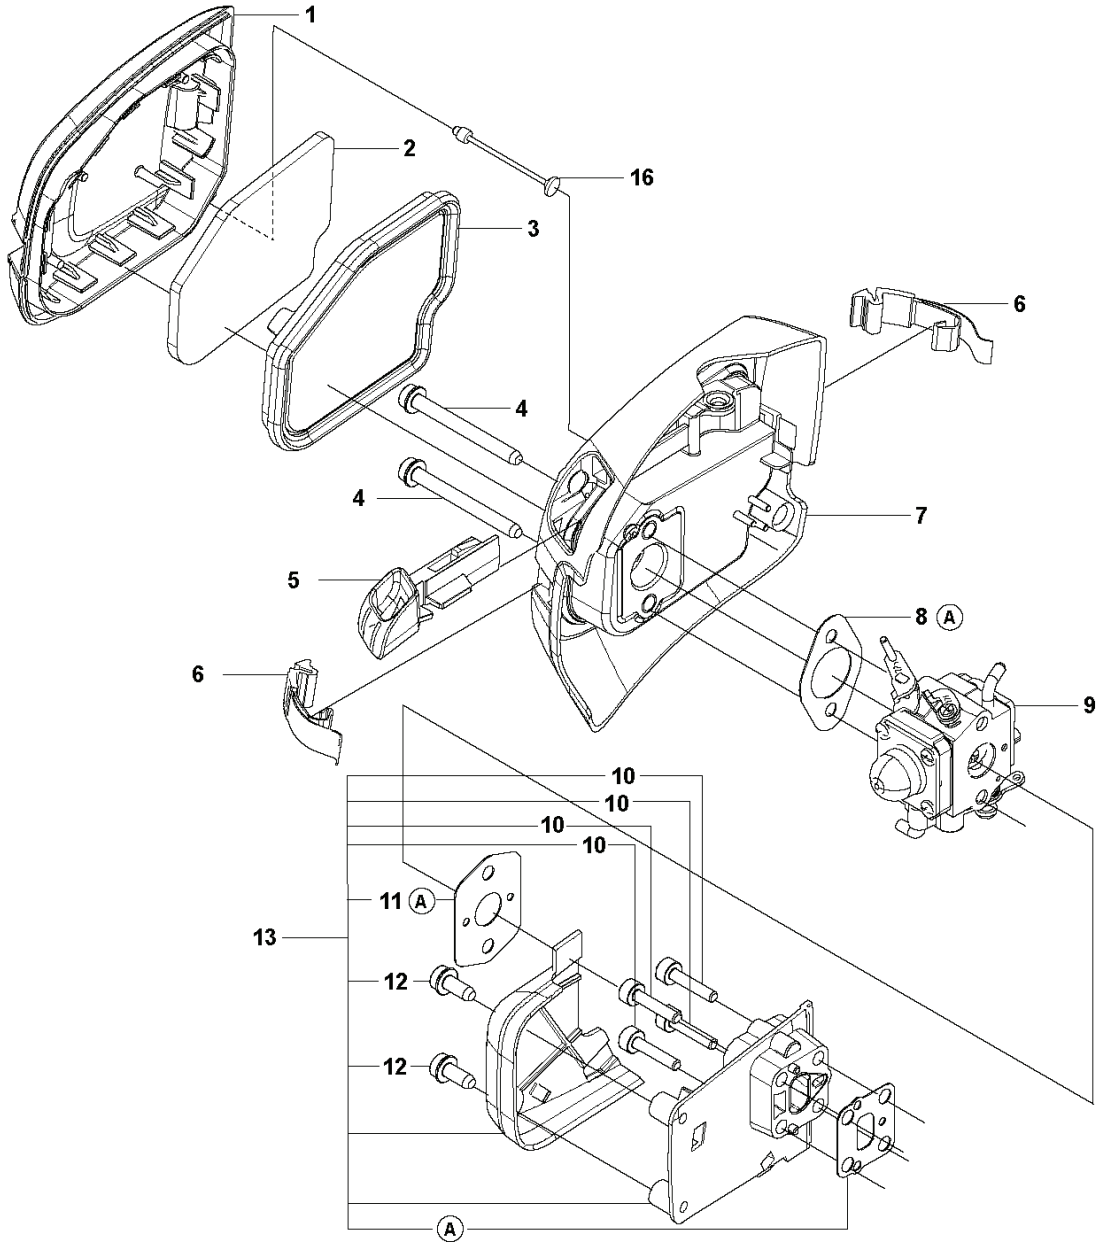

RESERVDELSKATALOG
: HUSQVARNA 522HD60X

Reservdelslista

RESERVDELSLISTA

A 522HD60X
STARTER

REF.	ART. NR	ARTIKELBESKRIVNING	ANMÄRKNING	KIT
1	504088001	SKRUV ITXSCM		4
2	575489501	STARHANDTAG		1
3	575896401	FJÄDER		1
4	574286902	STARTSNÖRE		1
5	590049001	LINHJUL		1
6	577226102	SCREW ITXSCT		1
7	597028901	STARTAPPARAT KPL		1
8	593888907	DEKAL	522HD60X	1

B 522HD60X
CYLINDER COVER

REF.	ART. NR	ARTIKELBESKRIVNING	ANMÄRKNING	KIT
1	590049901	CYLINDERKÅPA		1
2	504088001	SKRUV ITXSCM		2
3	597020601	VÄRMESKYDD		1

C 522HD60X
CARBURETOR & AIRFILTER

REF.	ART. NR	ARTIKELBESKRIVNING	ANMÄRKNING	KIT
1	590047801	FILTERLOCK		1
2	590048001	LUFTFILTER		1
3	590040501	FILTER		1
4	573925802	SCREW ITXSCFT		2
5	590041601	CHOKE		1
6	503740102	SNÄPPE		2
7	590047601	FILTERHÅLLARE KPL		1
8	577882402	PACKNING		1
9	596658301	FÖRGASARE		1
10	525760904	SKRUV ITXSCM		4
11	525548501	PACKNING		1
12	573925805	SCREW ITXSCFT		2
13	597029001	MELLANSTYCKE		1
14	597021001	PACKNINGSSATS		1
15	588986001	PACKNINGSSATS	CARBURETTOR	1
16	590740101	SNÄPPE		1

D 522HD60X
FUEL TANK

REF.	ART. NR	ARTIKELBESKRIVNING	ANMÄRKNING	KIT
1	590324601	TANKLOCK KPL		1
2	597021201	SLANGSATS		1
3	597021301	SLANGSATS		1
4	578295601	SLANGNIPPEL		1
5	597021401	SLANGSATS		1
6	574603901	BRÄNSLEFILTER		1
7	521518101	SCREW		2
8	597021501	FUEL TANK KIT		1

E 522HD60X
IGNITION SYSTEM

REF.	ART. NR	ARTIKELBESKRIVNING	ANMÄRKNING	KIT
1	731711651	HEXAGON NUT FLANGE		1
2	597029301	SCREW KIT		1
3	525739501	SVÅNGHJUL KPL		1
4	525755101	SKRUV ITXSCFM		2
5	585074002	TÄNDMODUL		1
6	503235401	TÄNDSTIFT		1
7	574488904	KORTSLUTNINGSKABEL		1