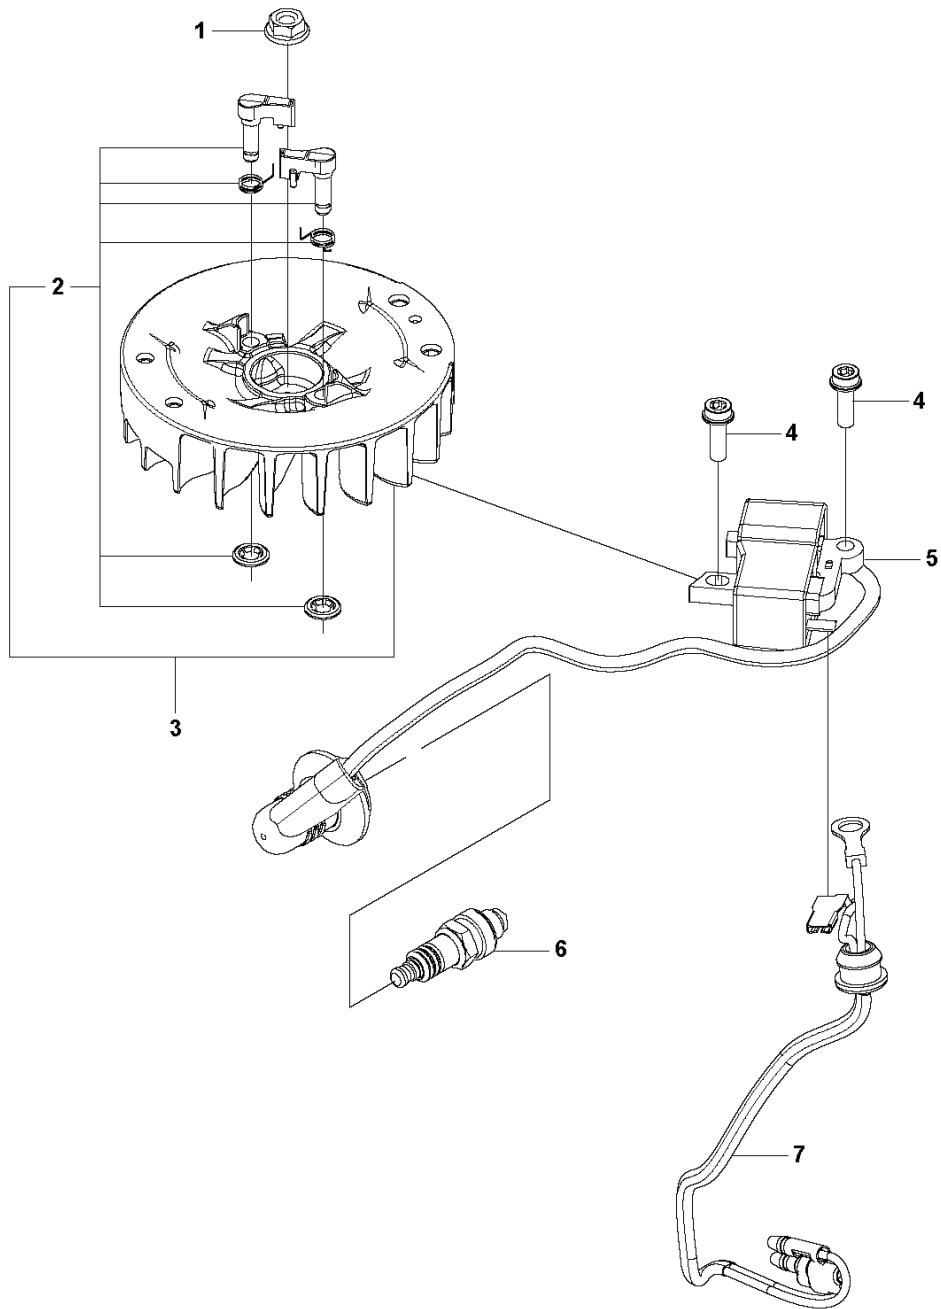

RESERVDELSKATALOG
: HUSQVARNA 522HD60X

Reservdelslista

RESERVDELSLISTA

A 522HD60X
STARTER

REF.	ART. NR	ARTIKELBESKRIVNING	ANMÄRKNING	KIT
1	504088001	SKRUV ITXSCM		4
2	575489501	STARHANDTAG		1
3	575896401	FJÄDER		1
4	574286902	STARTSNÖRE		1
5	590049001	LINHJUL		1
6	577226102	SCREW ITXSCT		1
7	597028901	STARTAPPARAT KPL		1
8	593888907	DEKAL	522HD60X	1

B 522HD60X
CYLINDER COVER

REF.	ART. NR	ARTIKELBESKRIVNING	ANMÄRKNING	KIT
1	590049901	CYLINDERKÅPA		1
2	504088001	SKRUV ITXSCM		2
3	597020601	VÄRMESKYDD		1

C 522HD60X
CARBURETOR & AIRFILTER

REF.	ART. NR	ARTIKELBESKRIVNING	ANMÄRKNING	KIT
1	590047801	FILTERLOCK		1
2	590048001	LUFTFILTER		1
3	590040501	FILTER		1
4	573925802	SCREW ITXSCFT		2
5	590041601	CHOKE		1
6	503740102	SNÄPPE		2
7	590047601	FILTERHÅLLARE KPL		1
8	577882402	PACKNING		1
9	596658301	FÖRGASARE		1
10	525760904	SKRUV ITXSCM		4
11	525548501	PACKNING		1
12	573925805	SCREW ITXSCFT		2
13	597029001	MELLANSTYCKE		1
14	597021001	PACKNINGSSATS		1
15	588986001	PACKNINGSSATS	CARBURETTOR	1
16	590740101	SNÄPPE		1

D 522HD60X
FUEL TANK

REF.	ART. NR	ARTIKELBESKRIVNING	ANMÄRKNING	KIT
1	590324601	TANKLOCK KPL		1
2	597021201	SLANGSATS		1
3	597021301	SLANGSATS		1
4	578295601	SLANGNIPPEL		1
5	597021401	SLANGSATS		1
6	574603901	BRÄNSLEFILTER		1
7	521518101	SCREW		2
8	597021501	FUEL TANK KIT		1

E 522HD60X
IGNITION SYSTEM

REF.	ART. NR	ARTIKELBESKRIVNING	ANMÄRKNING	KIT
1	731711651	HEXAGON NUT FLANGE		1
2	597029301	SCREW KIT		1
3	525739501	SVÅNGHJUL KPL		1
4	525755101	SKRUV ITXSCFM		2
5	585074002	TÄNDMODUL		1
6	503235401	TÄNDSTIFT		1
7	574488904	KORTSLUTNINGSKABEL		1