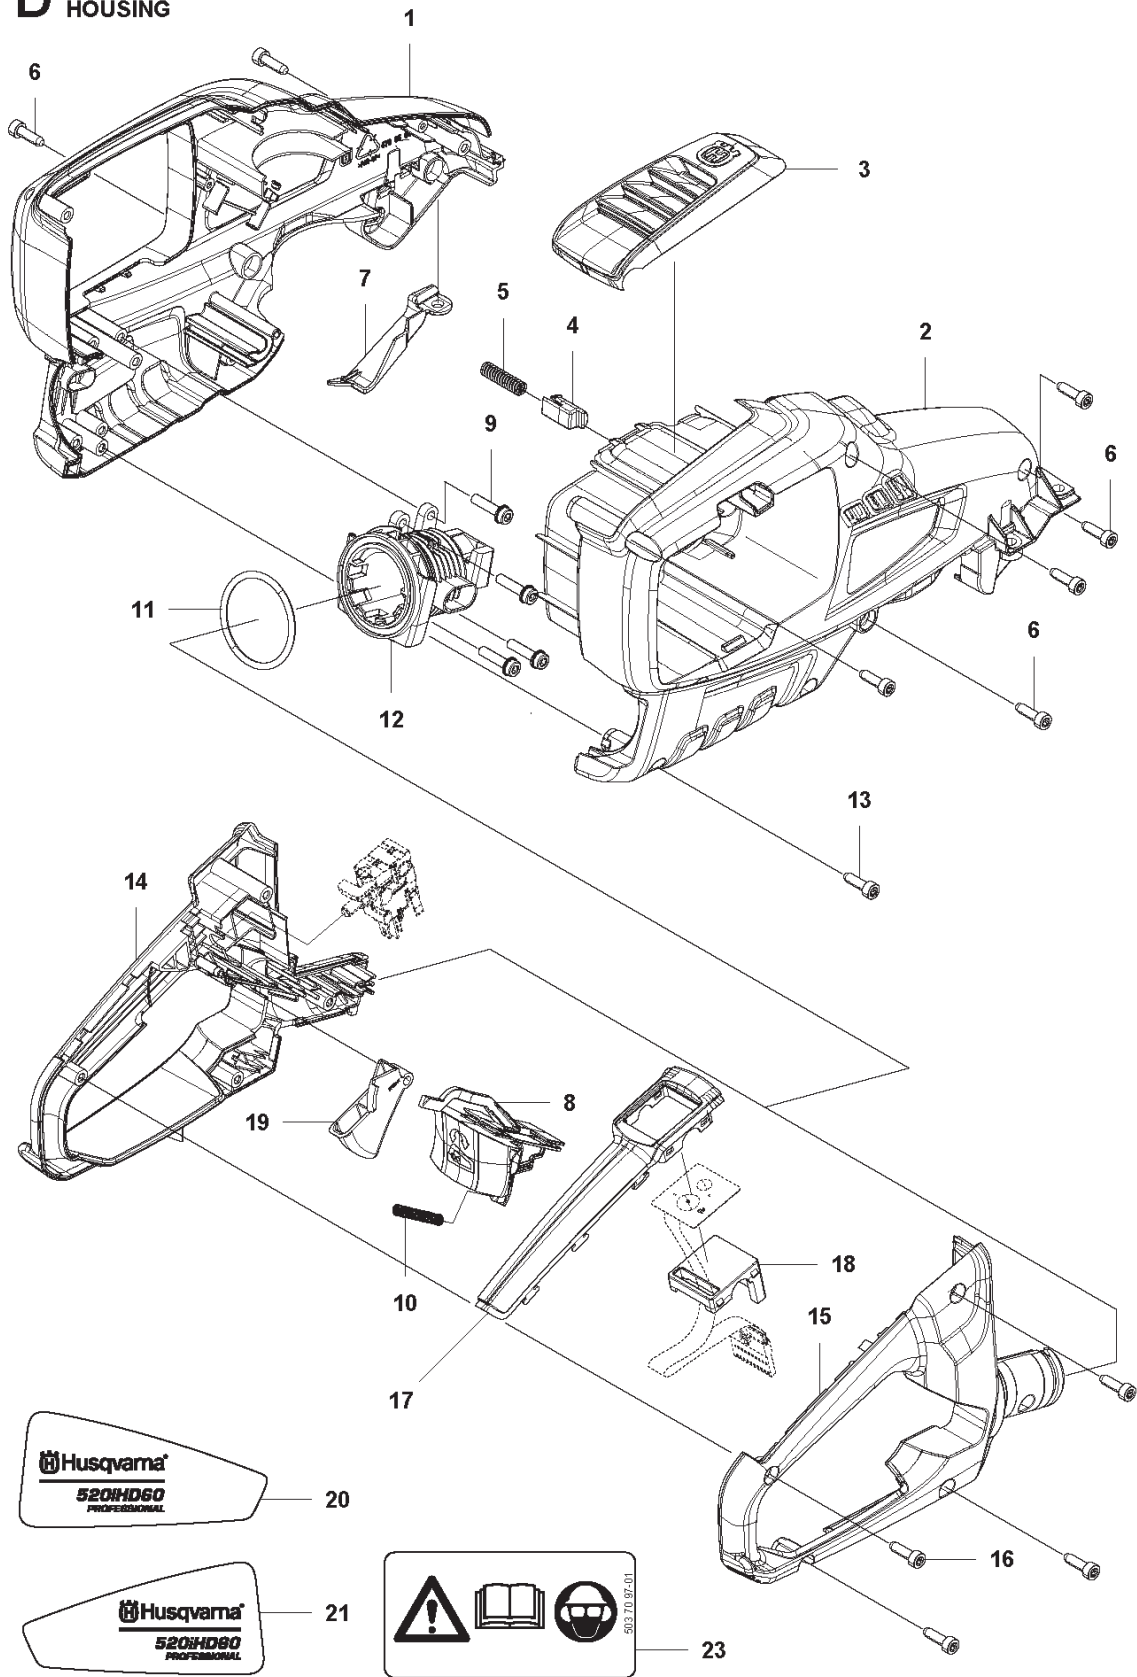

D 520iHD60
HOUSING

REF.	ART. NR	ARTIKELBESKRIVNING	ANMÄRKNING	KIT
1	579559601	CHASSI	Chassis left	1
2	579559701	CHASSI	Chassis right	1
3	579560301	KÅPA		1
4	577996601	TRYCKKNAPP		1
5	577996501	FJÄDER		1
6	503217416	SKRUV IH SCT		4
7	580715001	KÅPA		1
8	579565301	SPÄRRKNAPP		1
9	503216872	SKRUV IH SCT		4
10	584270001	RETURFJÄDER		1
11	575232002	O-RING		1
12	579560101	HANDTAGSFÄSTE		1
13	579211901	SKRUV IH SCT		5
14	579563701	HANDTAG BAKRE		1
15	579563801	HANDTAG BAKRE		1
16	579211901	SKRUV IH SCT		5
17	579565401	RAM		1
18	580719501	FÄSTE		1
19	579564101	GASREGLAGE		1
20	581662905	DEKAL		1
21	581662805	DEKAL		1
23	503709701	DEKAL		1