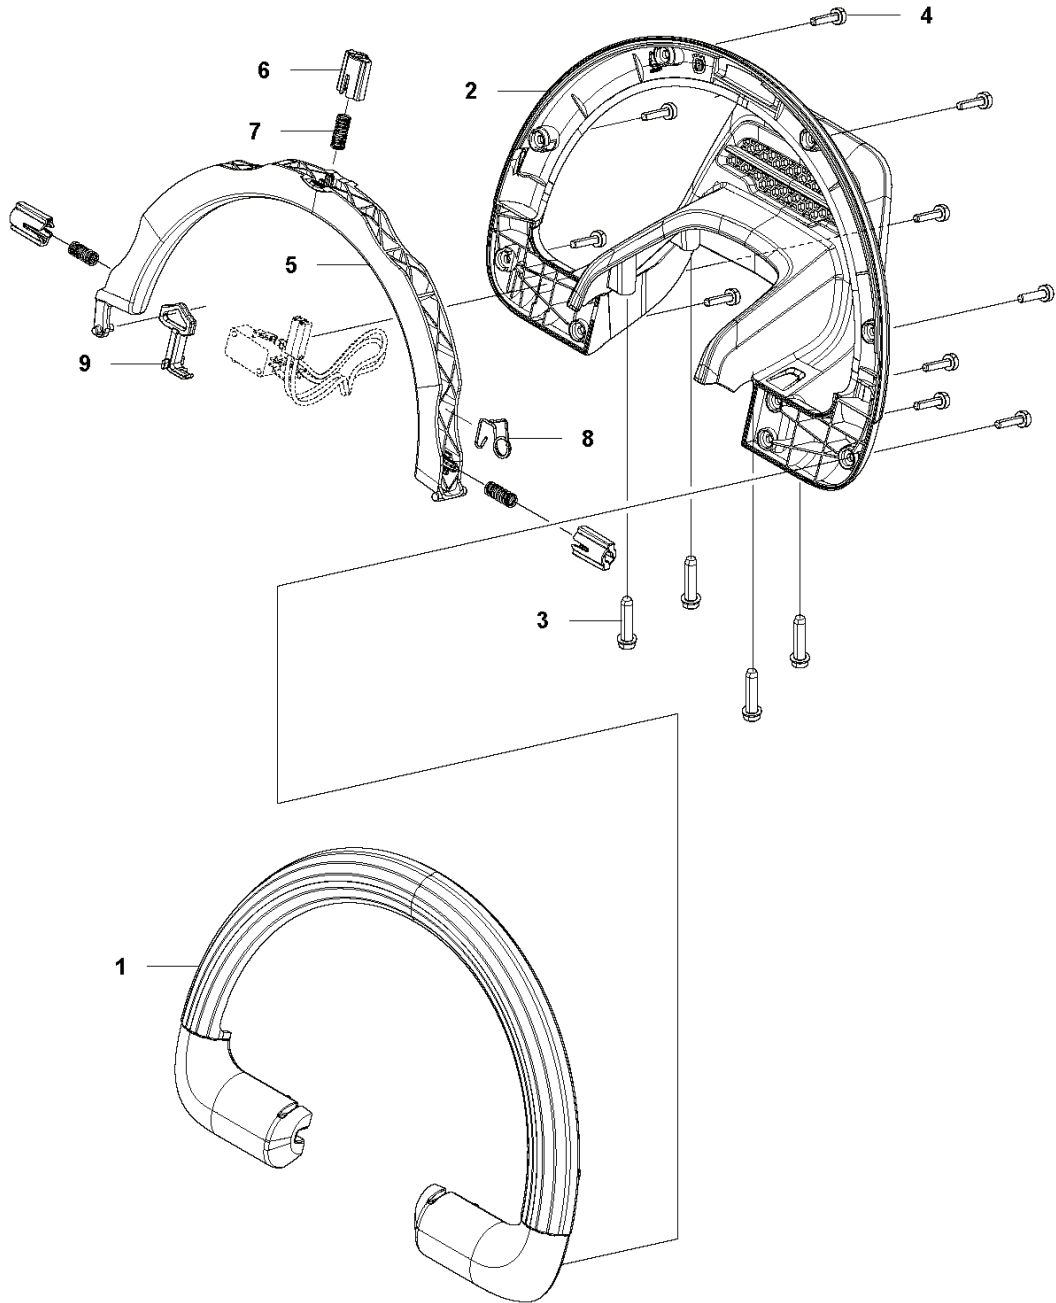

A 520iHD60
CUTTING

UP TO S/N: 2020209999

REF.	ART. NR	ARTIKELBESKRIVNING	ANMÄRKNING	KIT
1	580718304	KLIPPAGGREGAT		1
2	578372201	PACKNING		1
3	581100901	SKYDDS KIT		1
4	503220009	MUTTER (HEXAGON)		6
5	731231401	MUTTER (HEXAGON)		7
6	584152202	SKRUV IHSCFM		5
7	503230024	BRICKA		5
8	581259302	TRANSPORTSKYDD		1
9	525755113	SKRUV ITXSCFM		2
10	580931501	STÖD		1
11	581761601	SKRUV IHSCCT		2
12	581483501	SKYDD		1
13	578372001	FÄSTE		1
14	580715802	SVÄRD		1
15	599616001	KLIPPAGGREGATSATS		1
16	599616501	KLIPPAGGREGATSATS		1

A 520iHD60
CUTTING

FROM S/N: 20202100001

REF.	ART. NR	ARTIKELBESKRIVNING	ANMÄRKNING	KIT
1	591479204	KLIPPAGGREGAT		1
2	578372201	PACKNING		1
3	581100901	SKYDDS KIT		1
4	503220009	MUTTER (HEXAGON)		6
5	731231401	MUTTER (HEXAGON)		6
6	525755114	SKRUV ITXSCFM		5
7	503230024	BRICKA		5
8	592748501	TRANSPORTSKYDD		1
9	592744601	SVÄRD		1
10	580931501	STÖD		1
11	590919201	SCREW		2
12	592750401	FÄSTE		1
13	592737901	SKYDD		1
14	591375101	SVÄRD		1
15	591374801	SLITPLÅT		1
16	591452301	KNIV		2
17	592638901	DISTANSBRICKA		9
18	525755113	SKRUV ITXSCFM		2

B 520iHD60
GEAR

REF.	ART. NR	ARTIKELBESKRIVNING	ANMÄRKNING	KIT
1	503989603	FETT		1
2	582386602	PLATTA		1
3	503216872	SKRUV IHSCT		6
4	584411001	PACKNING		1
5	582363001	GEAR HELICAL		1
6	578054901	LÅSBRICKA		1
7	522714601	SKIVA		1
8	582386701	MOTOR KPL		1
9	531127701	VEVSTAKE KPL		2
10	578002701	HEAVY DUTY DOWEL PIN		2
11	581838501	EXCENTERSKIVA		1
12	582837001	VÄXEL		1
13	582386401	GEAR CASE		1

C 520iHD60
HANDLE

REF.	ART. NR	ARTIKELBESKRIVNING	ANMÄRKNING	KIT
1	579563503	HANDTAG FRÄMRE		1
2	579563402	HANDTAG FRÄMRE		1
3	503218876	SKRUV IHST		4
4	579211901	SKRUV IHST		10
5	579563602	HANDTAG FRÄMRE		1
6	580790101	BUSHING		3
7	583890301	RETURFJÄDER		3
8	584274001	FJÄDER		1
9	581223201	HÄVARM		1