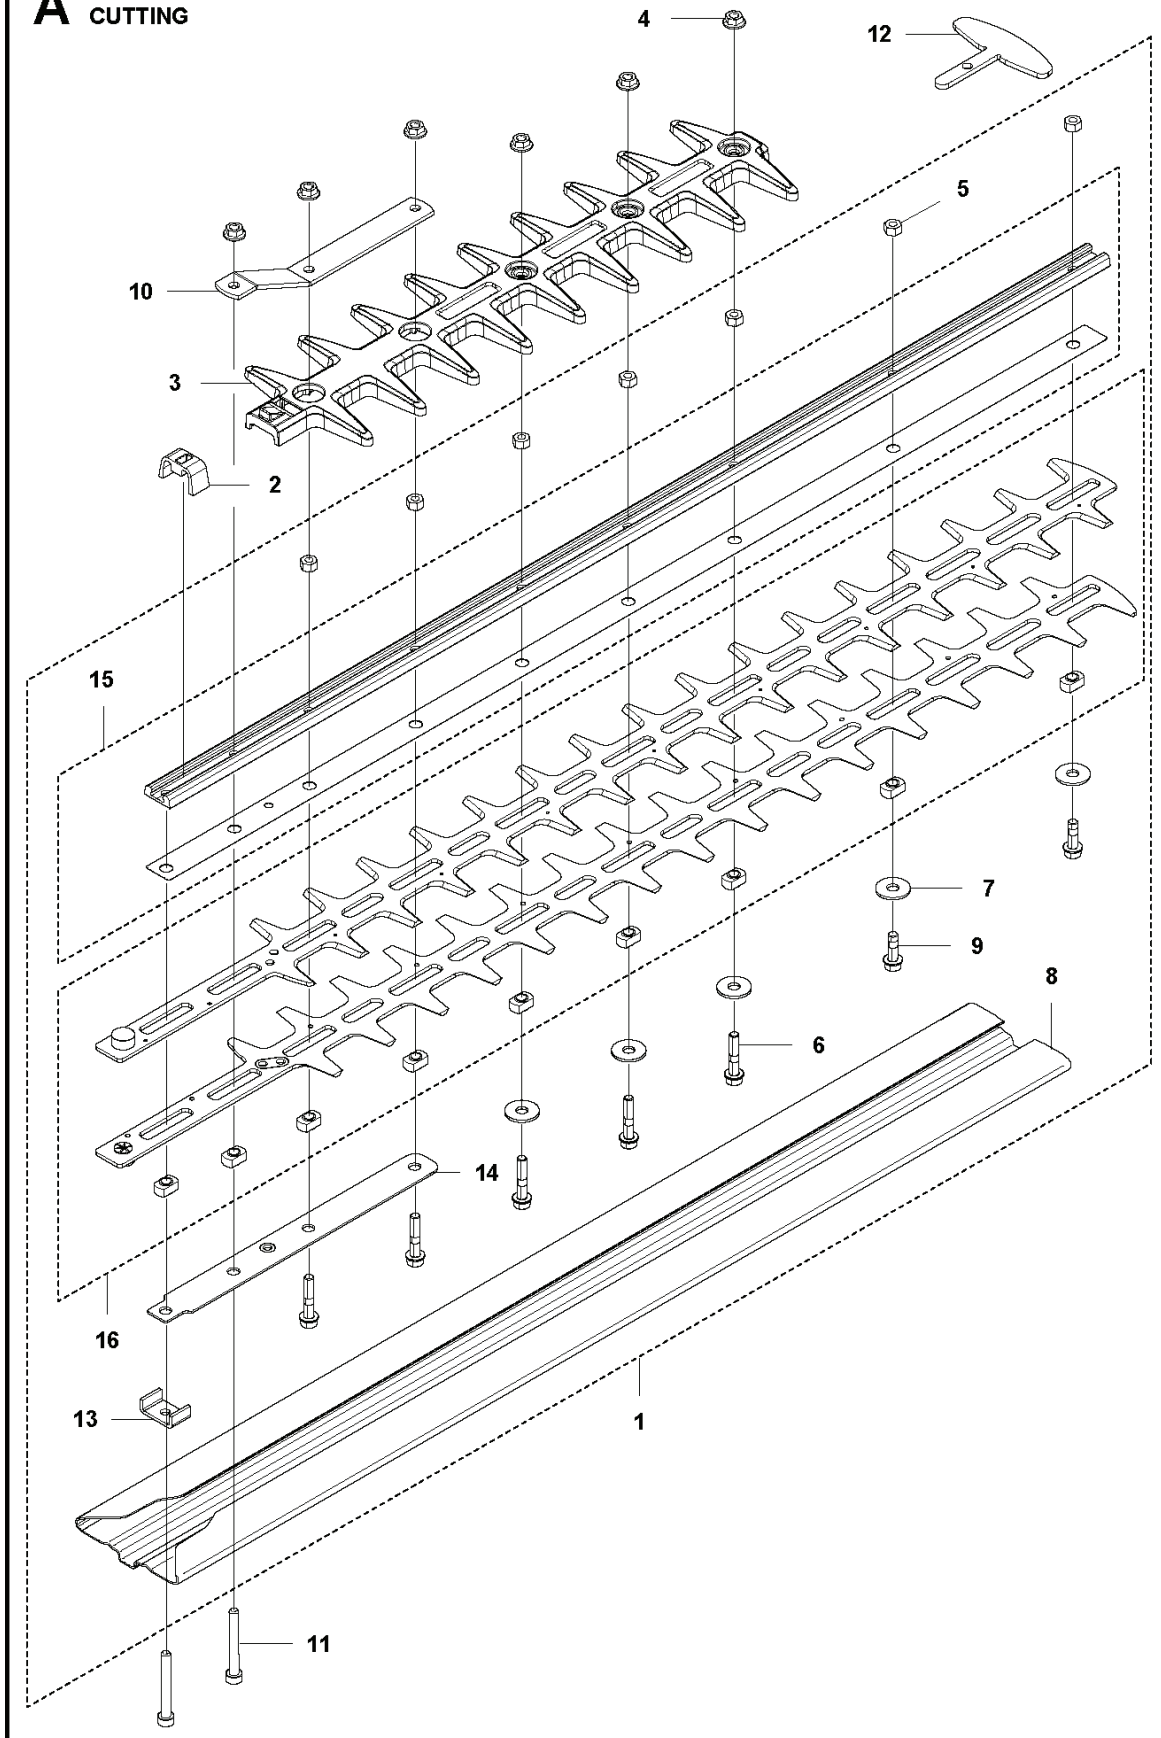

RESERVDELSKATALOG
: HUSQVARNA 520IHD60

Reservdelslista

RESERVDELSLISTA

E 520iHD60
ELECTRIC

REF.	ART. NR	ARTIKELBESKRIVNING	ANMÄRKNING	KIT
1	583819701	KABLAGE KPL		1
2	582050701	BRYTARE		1
3	579738201	KEY PAD		1
4	503212813	SCREW CCRPANT		2
5	581531301	KABLAGE KPL		1
6	581946601	MANÖVERDON		1
7	588176401	FETT	SB-B1500023	1
8	579709301	KABLAGE KPL		1
9	593896501	KONTAKTSATS		1
10	593813001	KOPPLING		1

A 520iHD60
CUTTING

UP TO S/N: 2020209999

REF.	ART. NR	ARTIKELBESKRIVNING	ANMÄRKNING	KIT
1	580718304	KLIPPAGGREGAT		1
2	578372201	PACKNING		1
3	581100901	SKYDDS KIT		1
4	503220009	MUTTER (HEXAGON)		6
5	731231401	MUTTER (HEXAGON)		7
6	584152202	SKRUV IHSCFM		5
7	503230024	BRICKA		5
8	581259302	TRANSPORTSKYDD		1
9	525755113	SKRUV ITXSCFM		2
10	580931501	STÖD		1
11	581761601	SKRUV IHSCCT		2
12	581483501	SKYDD		1
13	578372001	FÄSTE		1
14	580715802	SVÄRD		1
15	599616001	KLIPPAGGREGATSATS		1
16	599616501	KLIPPAGGREGATSATS		1

A 520iHD60
CUTTING

FROM S/N: 20202100001

REF.	ART. NR	ARTIKELBESKRIVNING	ANMÄRKNING	KIT
1	591479204	KLIPPAGGREGAT		1
2	578372201	PACKNING		1
3	581100901	SKYDDS KIT		1
4	503220009	MUTTER (HEXAGON)		6
5	731231401	MUTTER (HEXAGON)		6
6	525755114	SKRUV ITXSCFM		5
7	503230024	BRICKA		5
8	592748501	TRANSPORTSKYDD		1
9	592744601	SVÄRD		1
10	580931501	STÖD		1
11	590919201	SCREW		2
12	592750401	FÄSTE		1
13	592737901	SKYDD		1
14	591375101	SVÄRD		1
15	591374801	SLITPLÅT		1
16	591452301	KNIV		2
17	592638901	DISTANSBRICKA		9
18	525755113	SKRUV ITXSCFM		2

B 520iHD60
GEAR

REF.	ART. NR	ARTIKELBESKRIVNING	ANMÄRKNING	KIT
1	503989603	FETT		1
2	582386602	PLATTA		1
3	503216872	SKRUV IHSCT		6
4	584411001	PACKNING		1
5	582363001	GEAR HELICAL		1
6	578054901	LÅSBRICKA		1
7	522714601	SKIVA		1
8	582386701	MOTOR KPL		1
9	531127701	VEVSTAKE KPL		2
10	578002701	HEAVY DUTY DOWEL PIN		2
11	581838501	EXCENTERSKIVA		1
12	582837001	VÄXEL		1
13	582386401	GEAR CASE		1