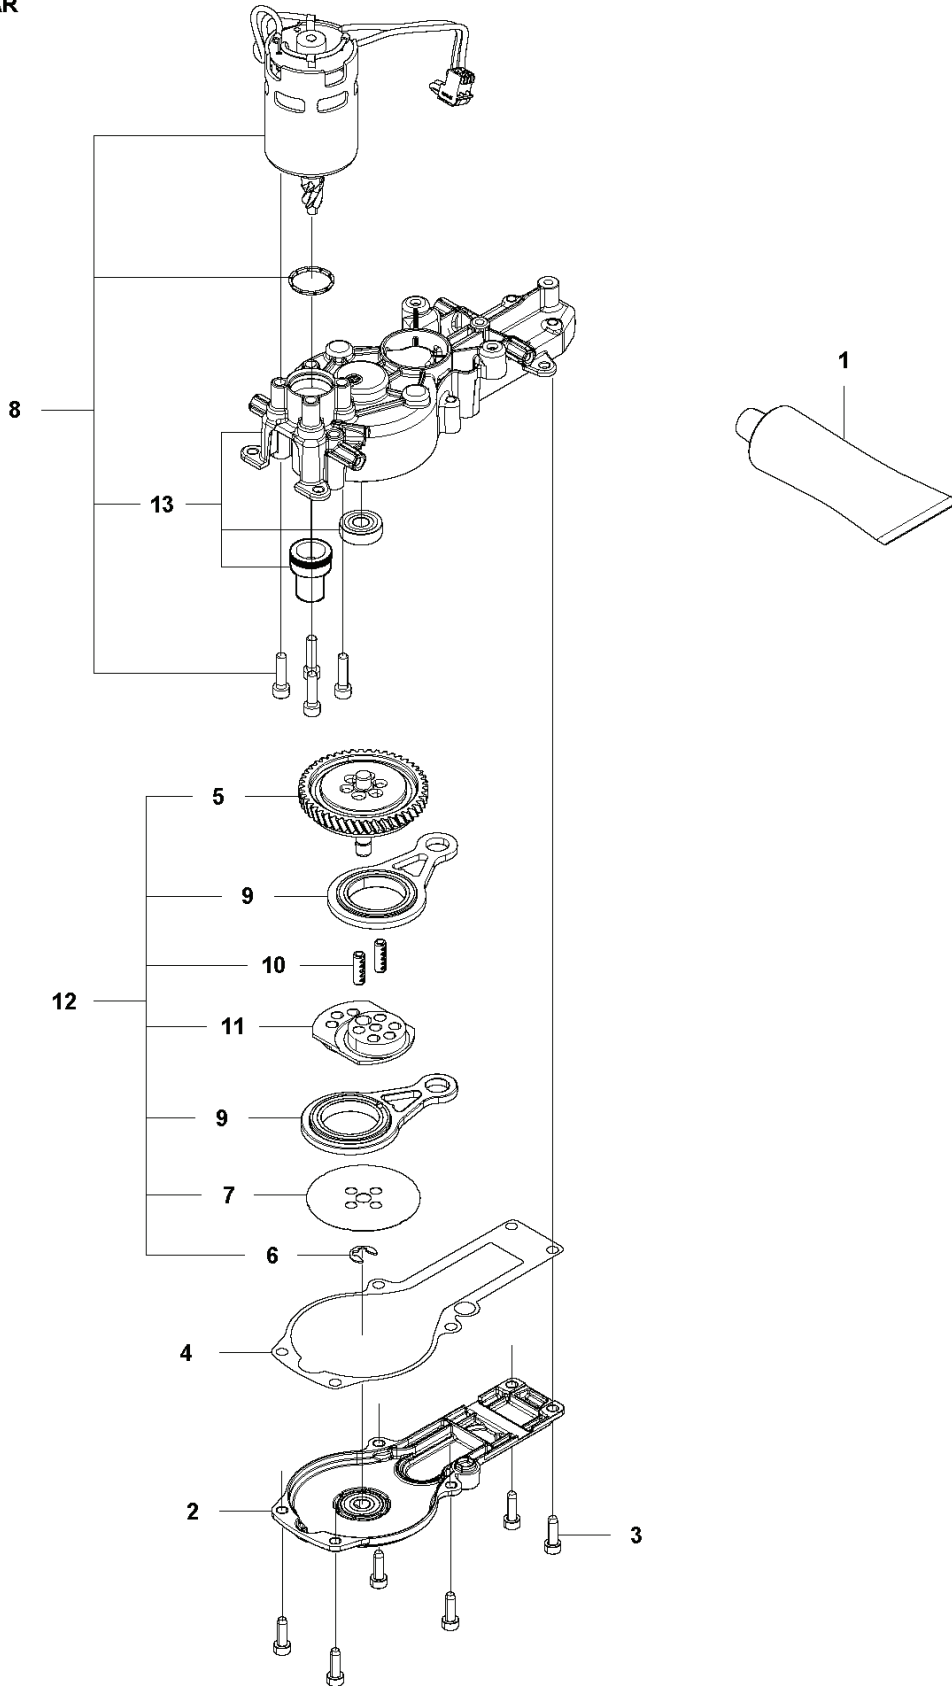

RESERVDELSKATALOG
: HUSQVARNA 520IHD60

Reservdelslista

RESERVDELSLISTA

E 520iHD60
ELECTRIC

REF.	ART. NR	ARTIKELBESKRIVNING	ANMÄRKNING	KIT
1	583819701	KABLAGE KPL		1
2	582050701	BRYTARE		1
3	579738201	KEY PAD		1
4	503212813	SCREW CCRPANT		2
5	581531301	KABLAGE KPL		1
6	581946601	MANÖVERDON		1
7	588176401	FETT	SB-B1500023	1
8	579709301	KABLAGE KPL		1
9	593896501	KONTAKTSATS		1
10	593813001	KOPPLING		1

A 520iHD60
CUTTING

UP TO S/N: 2020209999

REF.	ART. NR	ARTIKELBESKRIVNING	ANMÄRKNING	KIT
1	580718304	KLIPPAGGREGAT		1
2	578372201	PACKNING		1
3	581100901	SKYDDS KIT		1
4	503220009	MUTTER (HEXAGON)		6
5	731231401	MUTTER (HEXAGON)		7
6	584152202	SKRUV IHSCFM		5
7	503230024	BRICKA		5
8	581259302	TRANSPORTSKYDD		1
9	525755113	SKRUV ITXSCFM		2
10	580931501	STÖD		1
11	581761601	SKRUV IHSCCT		2
12	581483501	SKYDD		1
13	578372001	FÄSTE		1
14	580715802	SVÄRD		1
15	599616001	KLIPPAGGREGATSATS		1
16	599616501	KLIPPAGGREGATSATS		1

A 520iHD60
CUTTING

FROM S/N: 20202100001

REF.	ART. NR	ARTIKELBESKRIVNING	ANMÄRKNING	KIT
1	591479204	KLIPPAGGREGAT		1
2	578372201	PACKNING		1
3	581100901	SKYDDS KIT		1
4	503220009	MUTTER (HEXAGON)		6
5	731231401	MUTTER (HEXAGON)		6
6	525755114	SKRUV ITXSCFM		5
7	503230024	BRICKA		5
8	592748501	TRANSPORTSKYDD		1
9	592744601	SVÄRD		1
10	580931501	STÖD		1
11	590919201	SCREW		2
12	592750401	FÄSTE		1
13	592737901	SKYDD		1
14	591375101	SVÄRD		1
15	591374801	SLITPLÅT		1
16	591452301	KNIV		2
17	592638901	DISTANSBRICKA		9
18	525755113	SKRUV ITXSCFM		2

B 520iHD60
GEAR

REF.	ART. NR	ARTIKELBESKRIVNING	ANMÄRKNING	KIT
1	503989603	FETT		1
2	582386602	PLATTA		1
3	503216872	SKRUV IHSCT		6
4	584411001	PACKNING		1
5	582363001	GEAR HELICAL		1
6	578054901	LÅSBRICKA		1
7	522714601	SKIVA		1
8	582386701	MOTOR KPL		1
9	531127701	VEVSTAKE KPL		2
10	578002701	HEAVY DUTY DOWEL PIN		2
11	581838501	EXCENTERSKIVA		1
12	582837001	VÄXEL		1
13	582386401	GEAR CASE		1