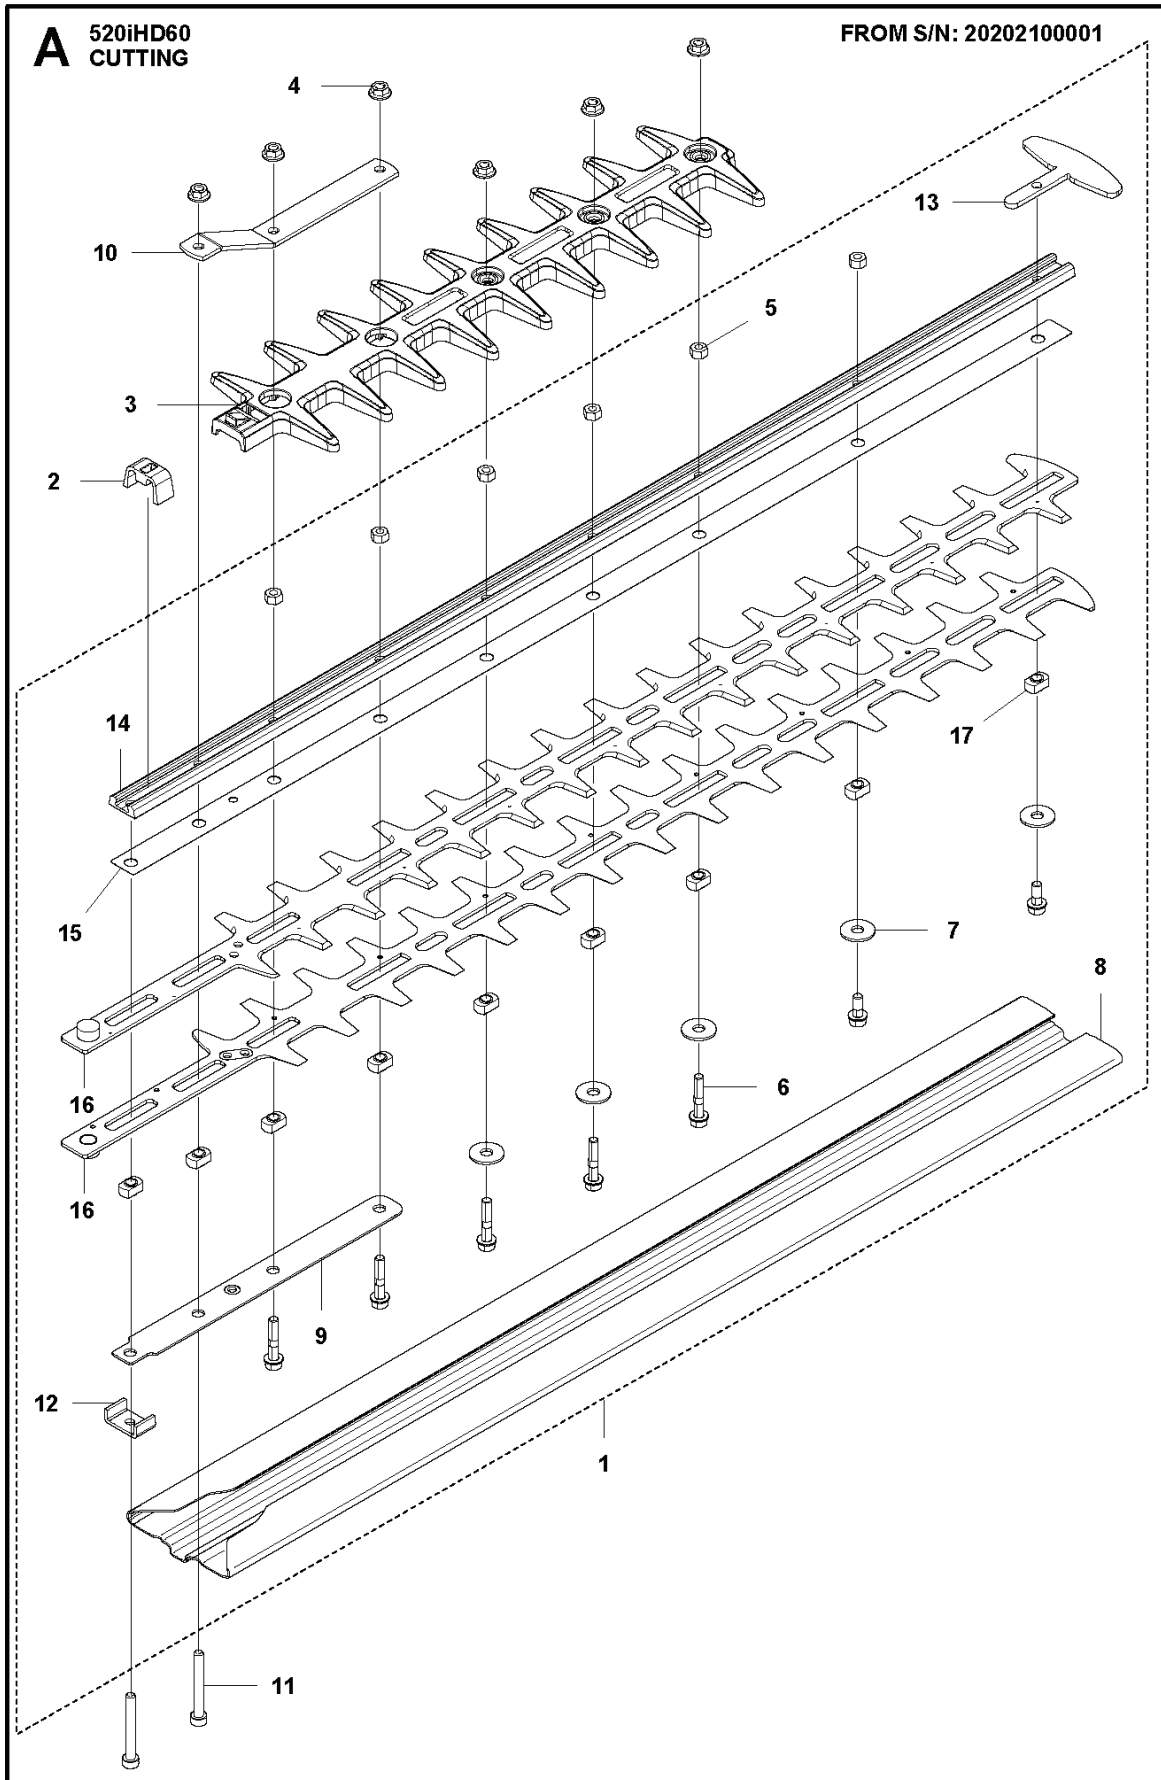

RESERVDELSKATALOG
: HUSQVARNA 520IHD60

Reservdelslista

RESERVDELSLISTA

E 520iHD60
ELECTRIC

REF.	ART. NR	ARTIKELBESKRIVNING	ANMÄRKNING	KIT
1	583819701	KABLAGE KPL		1
2	582050701	BRYTARE		1
3	579738201	KEY PAD		1
4	503212813	SCREW CCRPANT		2
5	581531301	KABLAGE KPL		1
6	581946601	MANÖVERDON		1
7	588176401	FETT	SB-B1500023	1
8	579709301	KABLAGE KPL		1
9	593896501	KONTAKTSATS		1
10	593813001	KOPPLING		1

A 520iHD60
CUTTING

UP TO S/N: 2020209999

REF.	ART. NR	ARTIKELBESKRIVNING	ANMÄRKNING	KIT
1	580718304	KLIPPAGGREGAT		1
2	578372201	PACKNING		1
3	581100901	SKYDDS KIT		1
4	503220009	MUTTER (HEXAGON)		6
5	731231401	MUTTER (HEXAGON)		7
6	584152202	SKRUV IHSCFM		5
7	503230024	BRICKA		5
8	581259302	TRANSPORTSKYDD		1
9	525755113	SKRUV ITXSCFM		2
10	580931501	STÖD		1
11	581761601	SKRUV IHSCCT		2
12	581483501	SKYDD		1
13	578372001	FÄSTE		1
14	580715802	SVÄRD		1
15	599616001	KLIPPAGGREGATSATS		1
16	599616501	KLIPPAGGREGATSATS		1

A 520iHD60
CUTTING

FROM S/N: 20202100001

REF.	ART. NR	ARTIKELBESKRIVNING	ANMÄRKNING	KIT
1	591479204	KLIPPAGGREGAT		1
2	578372201	PACKNING		1
3	581100901	SKYDDS KIT		1
4	503220009	MUTTER (HEXAGON)		6
5	731231401	MUTTER (HEXAGON)		6
6	525755114	SKRUV ITXSCFM		5
7	503230024	BRICKA		5
8	592748501	TRANSPORTSKYDD		1
9	592744601	SVÄRD		1
10	580931501	STÖD		1
11	590919201	SCREW		2
12	592750401	FÄSTE		1
13	592737901	SKYDD		1
14	591375101	SVÄRD		1
15	591374801	SLITPLÅT		1
16	591452301	KNIV		2
17	592638901	DISTANSBRICKA		9
18	525755113	SKRUV ITXSCFM		2