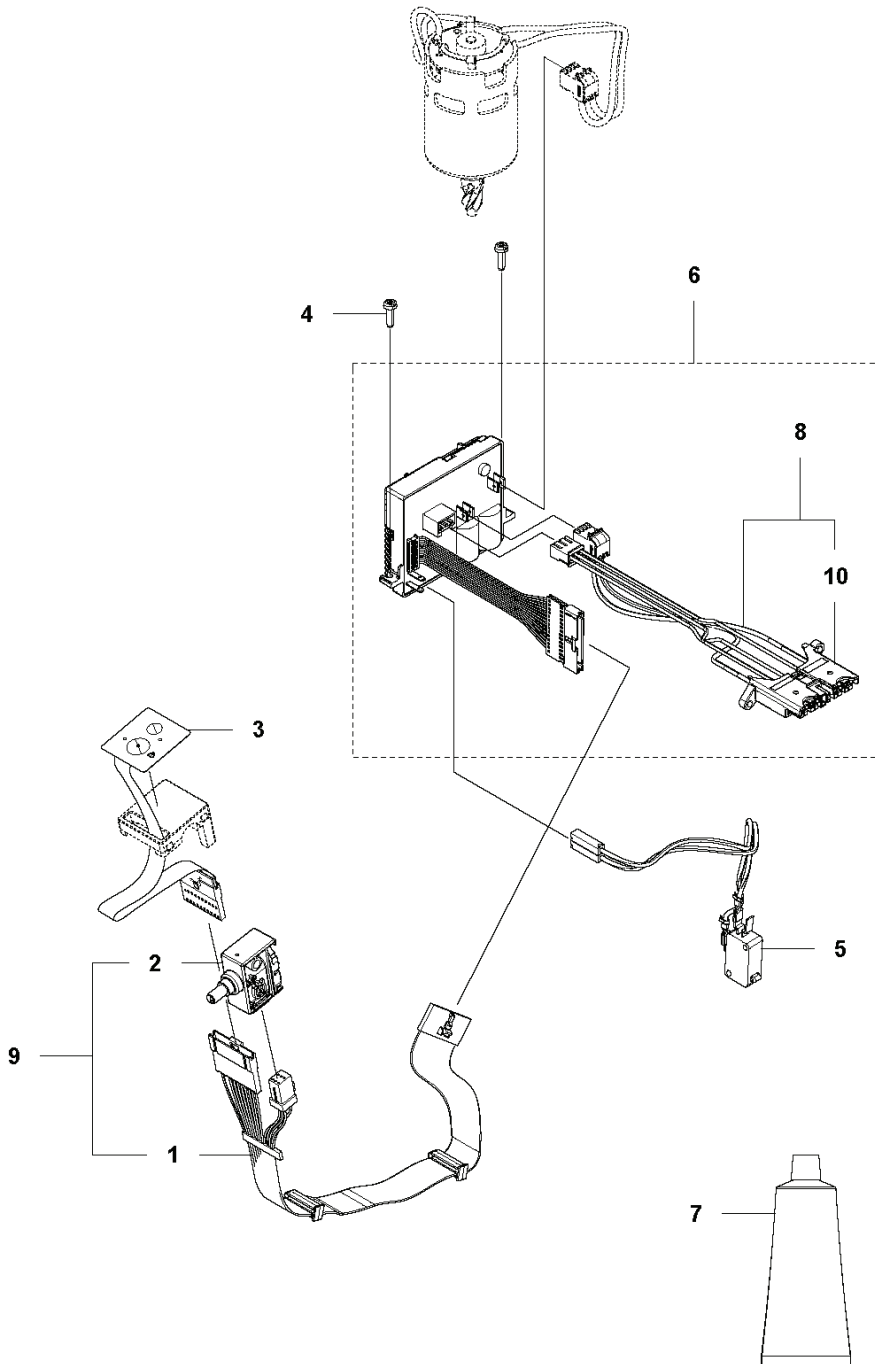

RESERVDELSKATALOG
: HUSQVARNA 520IHD60

Reservdelslista

RESERVDELSLISTA

E 520iHD60
ELECTRIC

REF.	ART. NR	ARTIKELBESKRIVNING	ANMÄRKNING	KIT
1	583819701	KABLAGE KPL		1
2	582050701	BRYTARE		1
3	579738201	KEY PAD		1
4	503212813	SCREW CCRPANT		2
5	581531301	KABLAGE KPL		1
6	581946601	MANÖVERDON		1
7	588176401	FETT	SB-B1500023	1
8	579709301	KABLAGE KPL		1
9	593896501	KONTAKTSATS		1
10	593813001	KOPPLING		1

A 520iHD60
CUTTING

UP TO S/N: 2020209999

REF.	ART. NR	ARTIKELBESKRIVNING	ANMÄRKNING	KIT
1	580718304	KLIPPAGGREGAT		1
2	578372201	PACKNING		1
3	581100901	SKYDDS KIT		1
4	503220009	MUTTER (HEXAGON)		6
5	731231401	MUTTER (HEXAGON)		7
6	584152202	SKRUV IHSCFM		5
7	503230024	BRICKA		5
8	581259302	TRANSPORTSKYDD		1
9	525755113	SKRUV ITXSCFM		2
10	580931501	STÖD		1
11	581761601	SKRUV IHSCCT		2
12	581483501	SKYDD		1
13	578372001	FÄSTE		1
14	580715802	SVÄRD		1
15	599616001	KLIPPAGGREGATSATS		1
16	599616501	KLIPPAGGREGATSATS		1

B 520iHD60
GEAR

REF.	ART. NR	ARTIKELBESKRIVNING	ANMÄRKNING	KIT
1	503989603	FETT		1
2	582386602	PLATTA		1
3	503216872	SKRUV IHSCT		6
4	584411001	PACKNING		1
5	582363001	GEAR HELICAL		1
6	578054901	LÅSBRICKA		1
7	522714601	SKIVA		1
8	582386701	MOTOR KPL		1
9	531127701	VEVSTAKE KPL		2
10	578002701	HEAVY DUTY DOWEL PIN		2
11	581838501	EXCENTERSKIVA		1
12	582837001	VÄXEL		1
13	582386401	GEAR CASE		1

C 520iHD60
HANDLE

REF.	ART. NR	ARTIKELBESKRIVNING	ANMÄRKNING	KIT
1	579563503	HANDTAG FRÄMRE		1
2	579563402	HANDTAG FRÄMRE		1
3	503218876	SKRUV IHST		4
4	579211901	SKRUV IHST		10
5	579563602	HANDTAG FRÄMRE		1
6	580790101	BUSHING		3
7	583890301	RETURFJÄDER		3
8	584274001	FJÄDER		1
9	581223201	HÄVARM		1