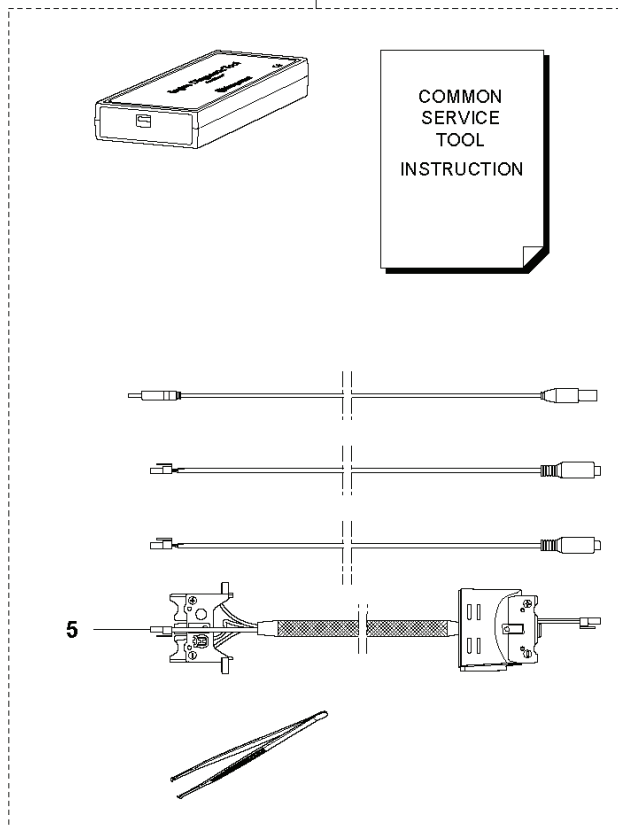

F 520iHD60
ACCESSORIES

4