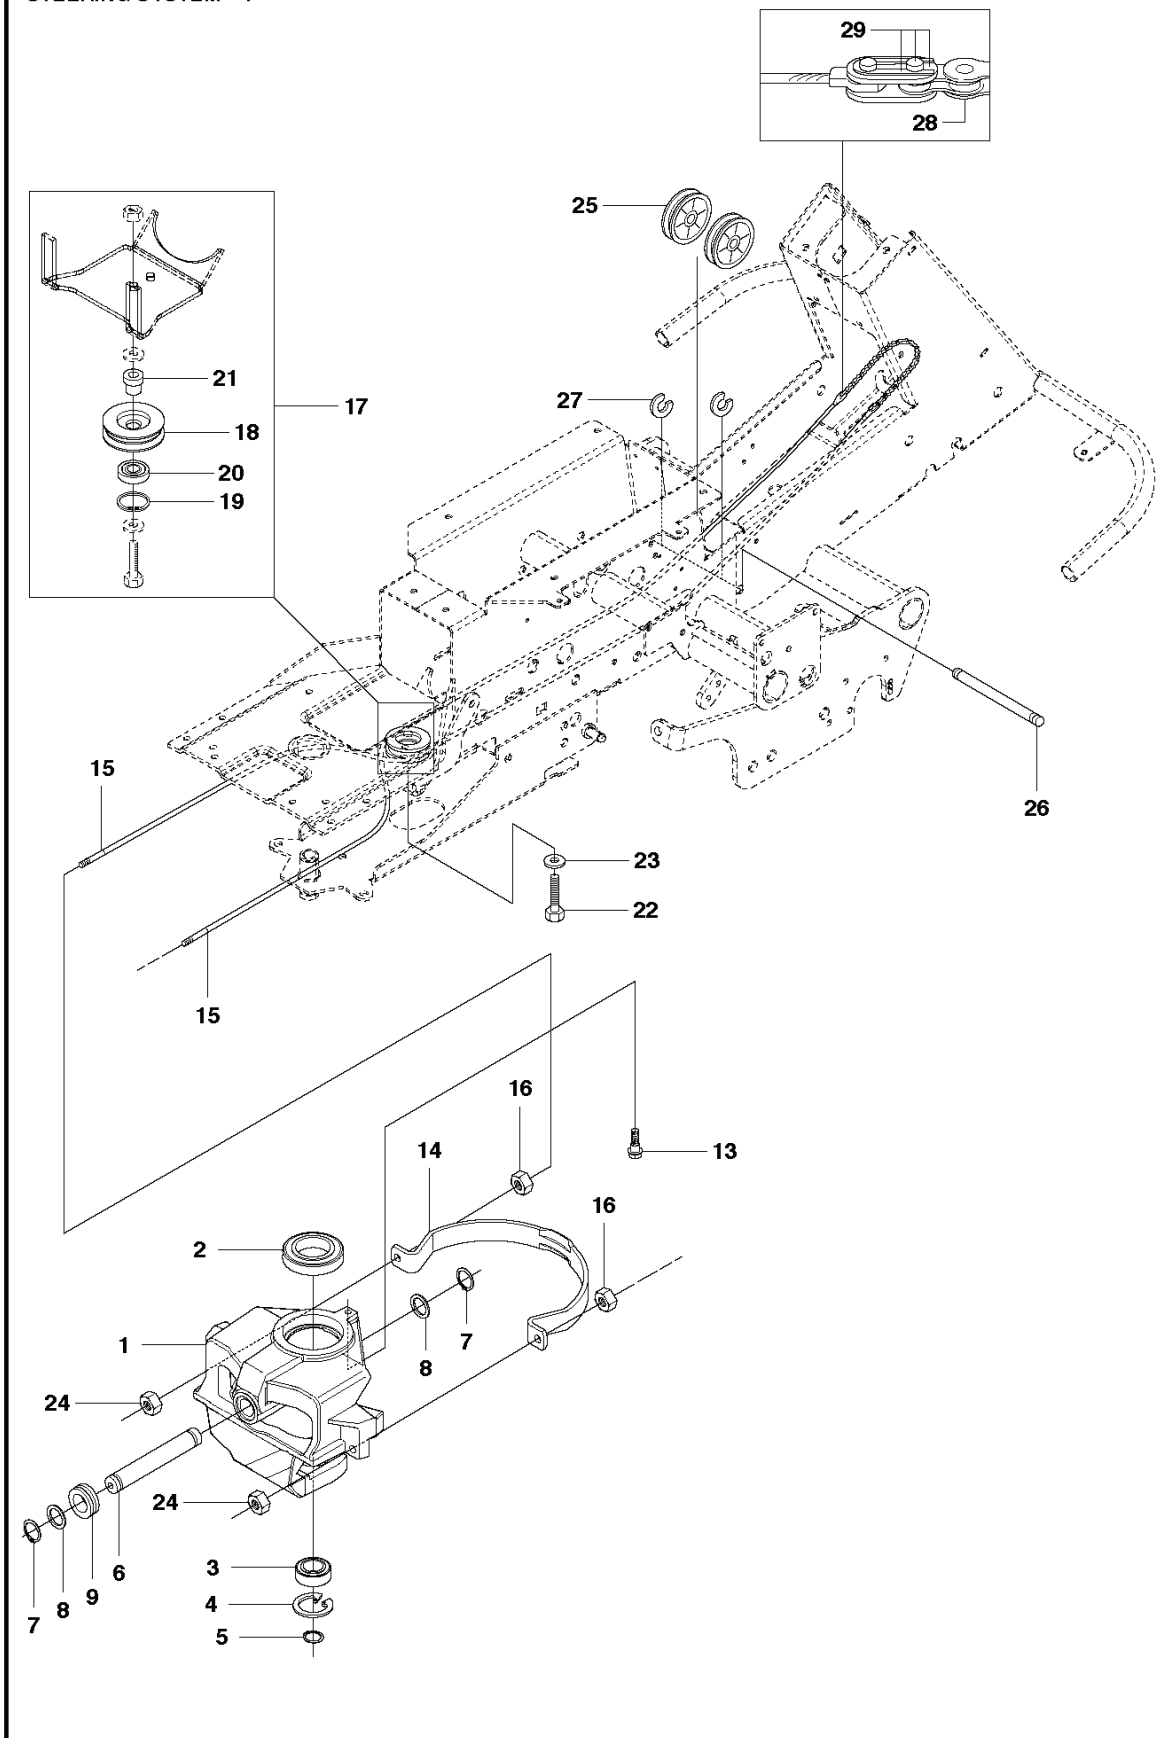

STEERING SYSTEM - 1

REF.	ART. NR	ARTIKELBESKRIVNING	ANMÄRKNING	KIT
1	578367401	SPINDEL		1
2	738211004	KULLAGER		1
3	738210504	KULLAGER		1
4	735314010	SPÄRRING		1
5	735312600	SPÄRRING		1
6	535463001	PENDELAXEL		1
7	735312600	SPÄRRING		2
8	506773401	BRICKA		2
9	740681421	V-RING		1
13	506597401	SKRUV EHHFM		1
14	544427301	WIRESTYRNING		1
15	577199903	WIRE KPL		2
16	731232051	MUTTER (HEXAGON)		2
17	506500903	BARRING WHEEL		1
18	535424101	BARRING WHEEL		1
19	735314010	SPÄRRING		1
20	738220419	KULLAGER		1
21	506500802	BUSHING		1
22	725250051	SKRUV EHHM		1
23	734117441	BRICKA		1
24	732212051	MUTTER		2
25	506522401	LINHJUL		2
26	506539403	AXEL		1
27	735311420	SPÄRRYTARE		2
28	506554601	KEDJA		1
29	506554701	LINKAGE		2