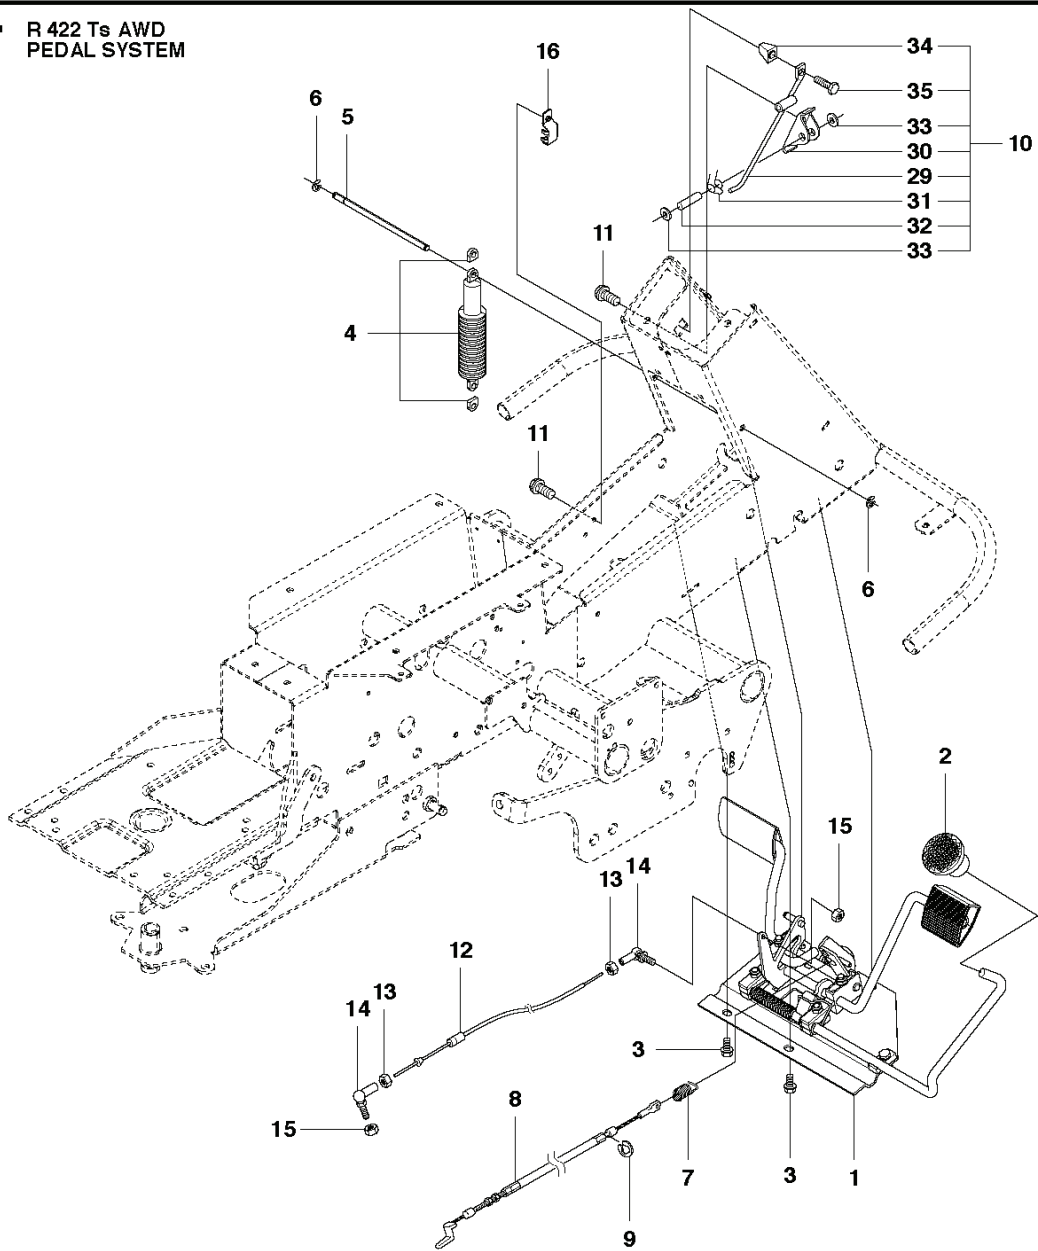

F R 422 Ts AWD
PEDAL SYSTEM

PEDALS