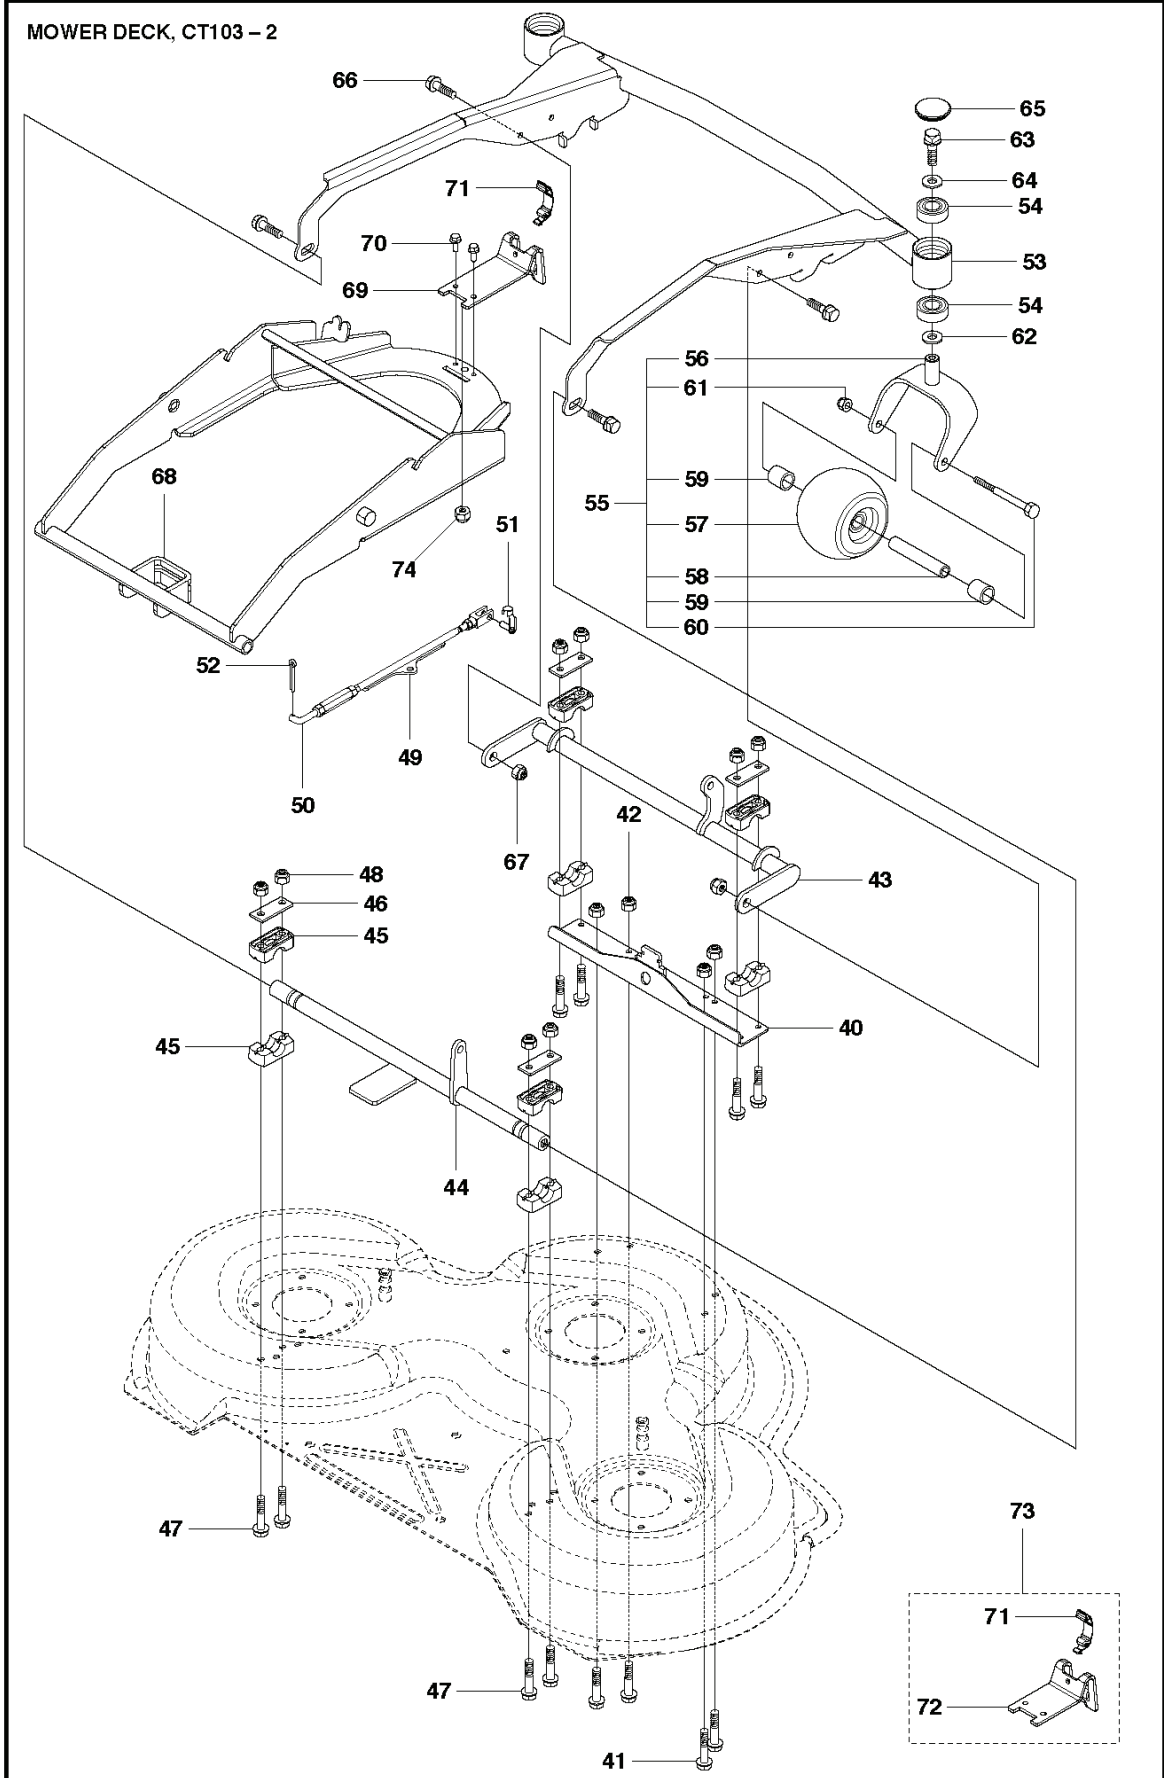

MOWER DECK, CT103 - 2

REF.	ART. NR	ARTIKELBESKRIVNING	ANMÄRKNING	KIT
40	502642102	FÄSTE		1
41	725245171	SKRUV EHHM	For 966772901, 966772901.966632501	4
42	732211801	LOCK NUT	For 966772901, 966772901.966632501	4
43	502641802	CROSS BAR		1
44	502641902	CROSS BAR		1
45	506869601	LAGER		8
46	506813801	REINFORCING PLATE		4
47	725246151	SKRUV EHHM		8
48	732211801	LOCK NUT	For 966772901, 966772901.966632501	8
49	504812701	PARALLELLSTÅNG KPL		1
50	502642301	PARALLELLSTÅNG		1
51	506839803	BULT		1
52	721618301	SPLIT PIN		1
53	502642002	AGGREGATBÄGE		1
54	738210404	KULLAGER		4
55	535505901	HJUL KPL		2
56	535504601	GAFFEL		1
57	506963001	HJUL KPL		1
58	506810802	RÖR		1
59	506874102	DISTANSBRICKA		2
60	725251951	SKRUV EHHM		1
61	732212051	MUTTER		1
62	506504805	BRICKA		2
63	506570104	SKRUV EHHFM		2
64	734116441	BRICKA		2
65	544017001	NAVKAPSEL		2
66	506597401	SKRUV EHHFM		4
67	732211801	LOCK NUT	For 966772901, 966772901.966632501	2
68	586209701	AGGREGATRAM		1
69	502642401	LÅS	For 966772901, 966772901.966632501	1
69	585943102	FÄSTE		1
70	725245171	SKRUV EHHM	For 966772901, 966772901.966632501	1
70	725236861	SKRUV EHHFT		2
71	503894703	SNÄPPE		2
72	585943103	FÄSTE		1
73	588088802	SPÄRR KPL		1
74	732211801	LOCK NUT	For 966772901, 966772901.966632501	1