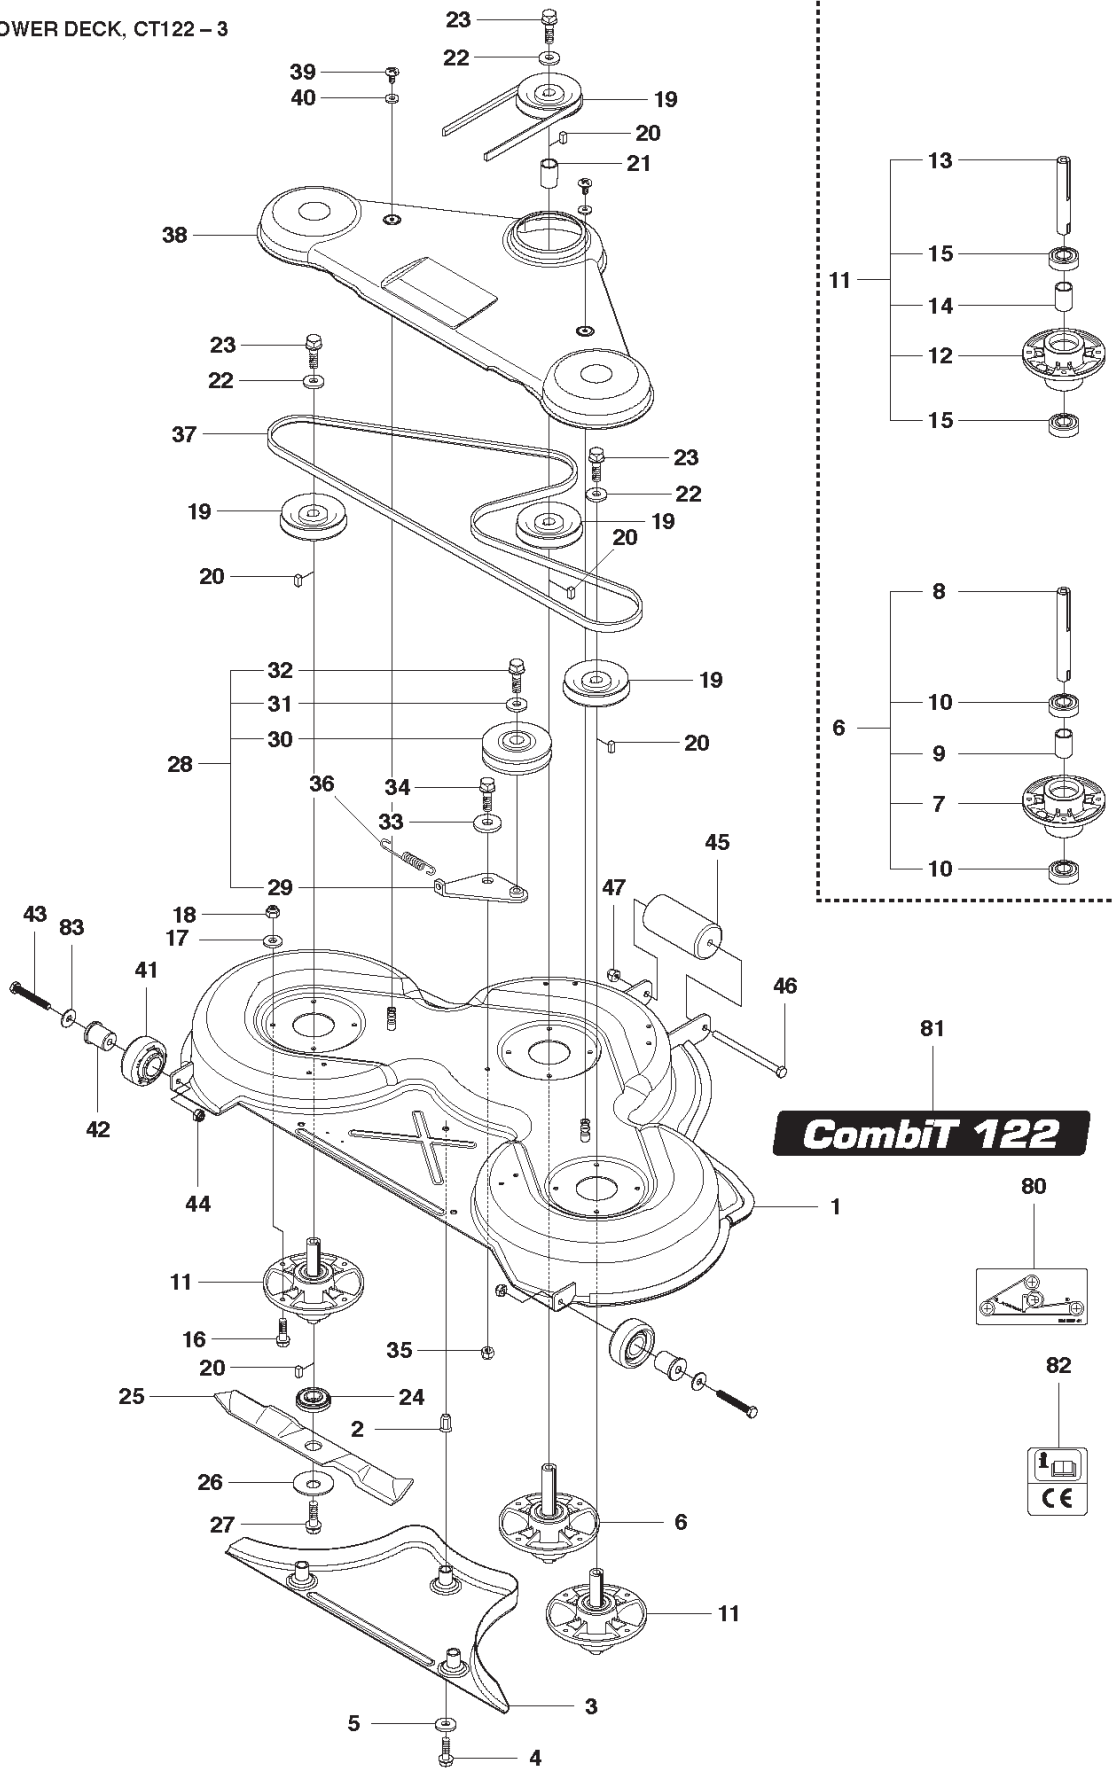

MOWER DECK, CT122 - 3

CombiT 122

REF.	ART. NR	ARTIKELBESKRIVNING	ANMÄRKNING	KIT
1	522505601	KLIPPAGGREGATSATS		1
2	506916201	MUTTER		3
3	535428302	PLUG ASSY		1
4	725246051	SKRUV EHHM		3
5	734116401	BRICKA		3
6	535428601	KNIVHUS KPL		1
7	535428901	LAGERHUS		1
8	535428701	AXEL		1
9	535428801	DISTANSBRICKA		1
10	738220519	KULLAGER		2
11	535428602	KNIVHUS KPL		2
12	535428901	LAGERHUS		1
13	535428702	AXEL		1
14	535428801	DISTANSBRICKA		1
15	738220519	KULLAGER		2
16	535423801	SKRUV RSQM		12
17	734116401	BRICKA		12
18	732211801	LOCK NUT		12
19	535429001	REMSKIVA		4
20	506533501	PLATTKIL		7
21	535428801	DISTANSBRICKA		1
22	535429201	BRICKA		3
23	725254251	SKRUV EHHM		3
24	535504201	ADAPTER		3
25	535429410	KNIV		3
26	506792302	KNIFE PLATE		3
27	725254251	SKRUV EHHM		3
28	506540701	REMSPÄNNARE KPL		1
29	506519501	SPÄNNARM KPL		1
30	506532701	REMSKIVA		1
31	734116441	BRICKA		1
32	506558302	SKRUV EHHFT		1
33	506918702	BRICKA		1
34	725245171	SKRUV EHHM		1
35	732211801	LOCK NUT		1
36	506533101	FJÄDER		1
37	589533001	REM		1
38	535429601	REMKÅPA		1
39	506982601	SCREW		2
40	506559701	BRICKA		2
41	589245601	HJUL		2
42	505450301	RÖR	For 966772901, 966772901, 966632501	1
42	582554601	NAV		2
43	725250271	SKRUV EHHM	For 966772901, 966772901, 966632501	1
43	577376701	SKRUV EHHM		2
44	732212051	MUTTER		2
44	732212001	LOCK NUT	For 966772901, 966772901, 966632501	1
45	544185401	RULLE		1
46	544221001	SKRUV EHHM		1
47	732212201	MUTTER		1
80	506789701	DEKAL		1
81	544238113	DEKAL		1
82	506929001	DEKAL		1
83	734117441	BRICKA		2