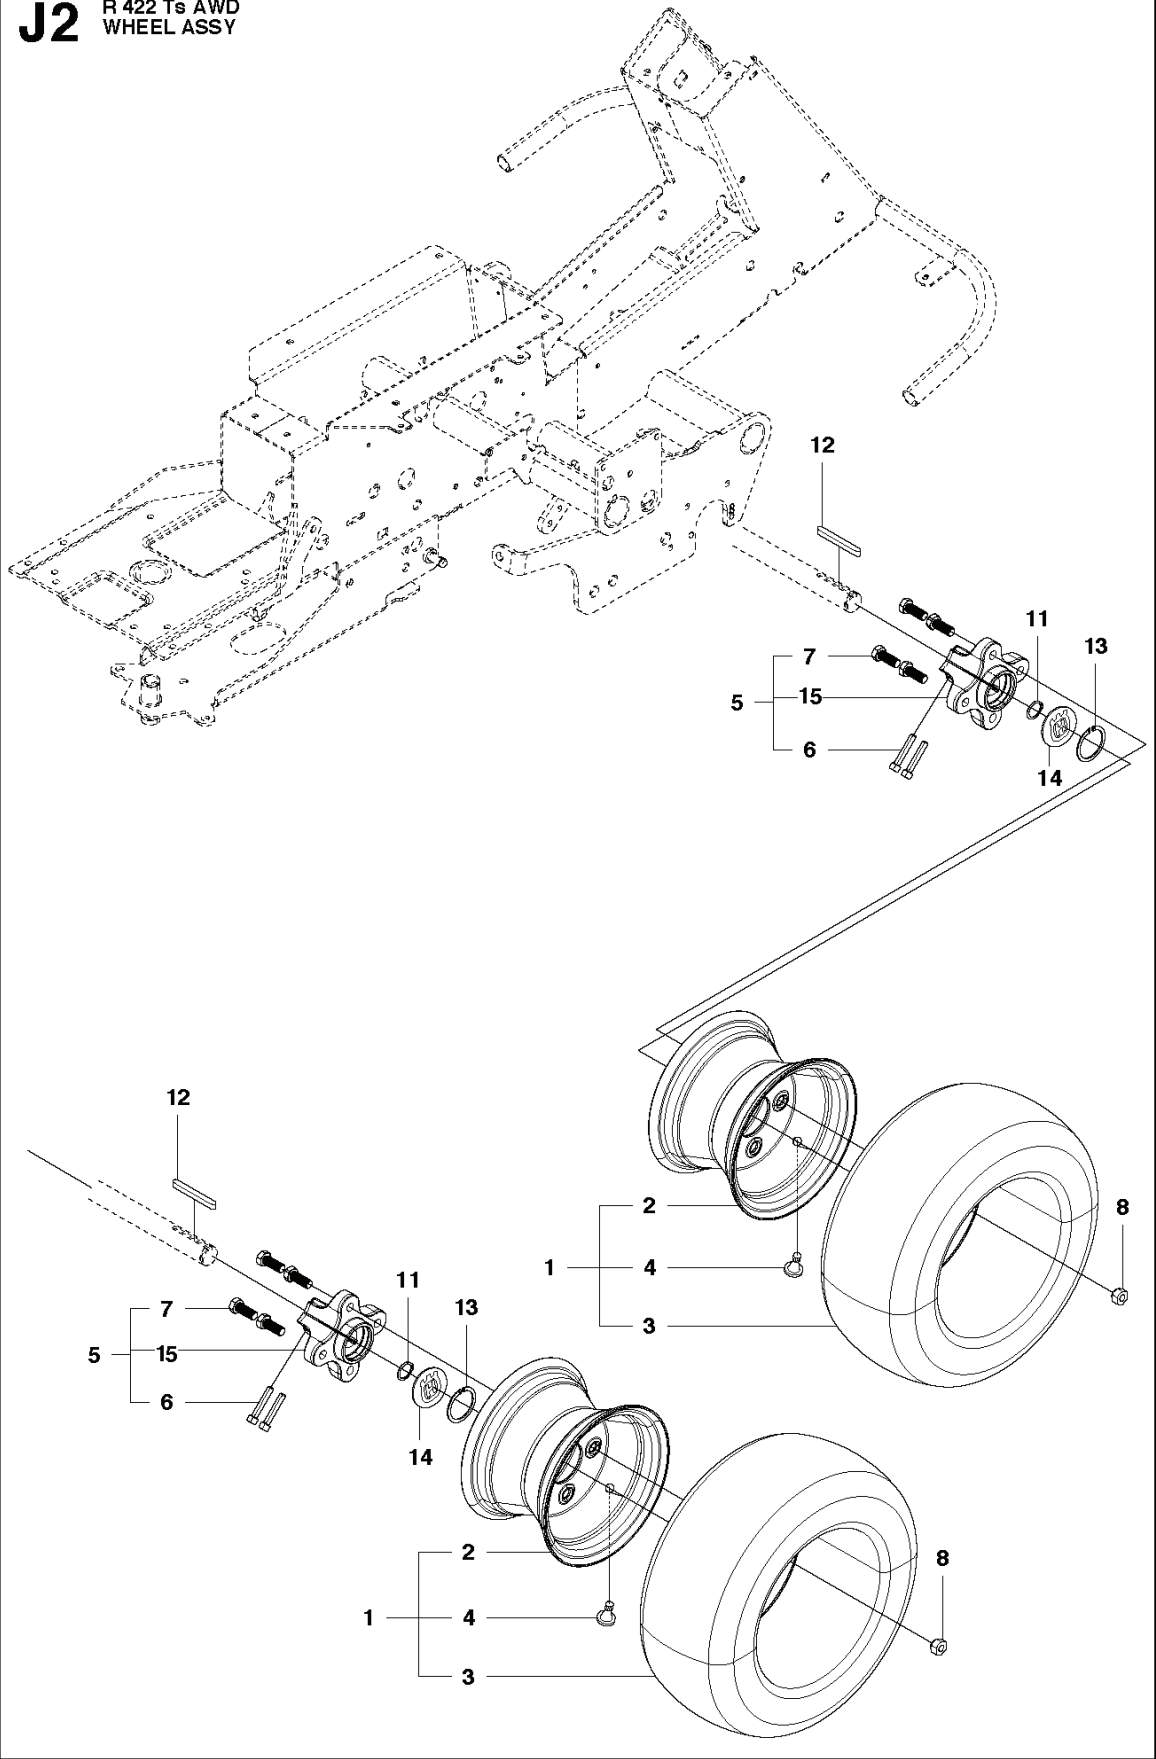

J2 R 422 Ts AWD
WHEEL ASSY

REF.	ART. NR	ARTIKELBESKRIVNING	ANMÄRKNING	KIT
1	504630002	HJUL KPL		4
2	506867801	FÄLG		1
3	535467901	DÄCK		1
4	506574301	VENTIL KPL		1
5	585046801	NAV KPL		4
6	725546001	SKRUV IHSCM		1
7	586937401	SKRUV EHHM		4
8	506865001	HJULMUTTER		16
11	574458801	SPÅRRING		4
12	506555901	KIL		4
13	735314110	SPÅRRING		4
14	577591501	TÄCKBRICKA		4
15	506890001	NAV	For 966772901, 966772901, 966632501, <2014	1