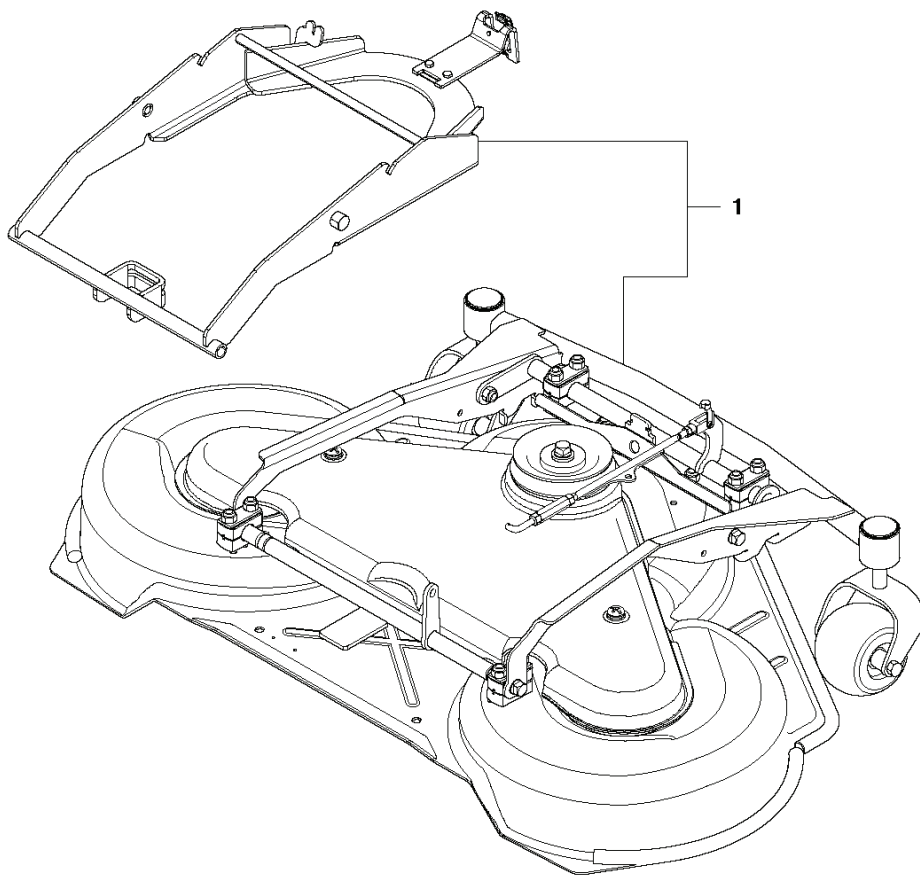

MOWER DECK, CT112-1