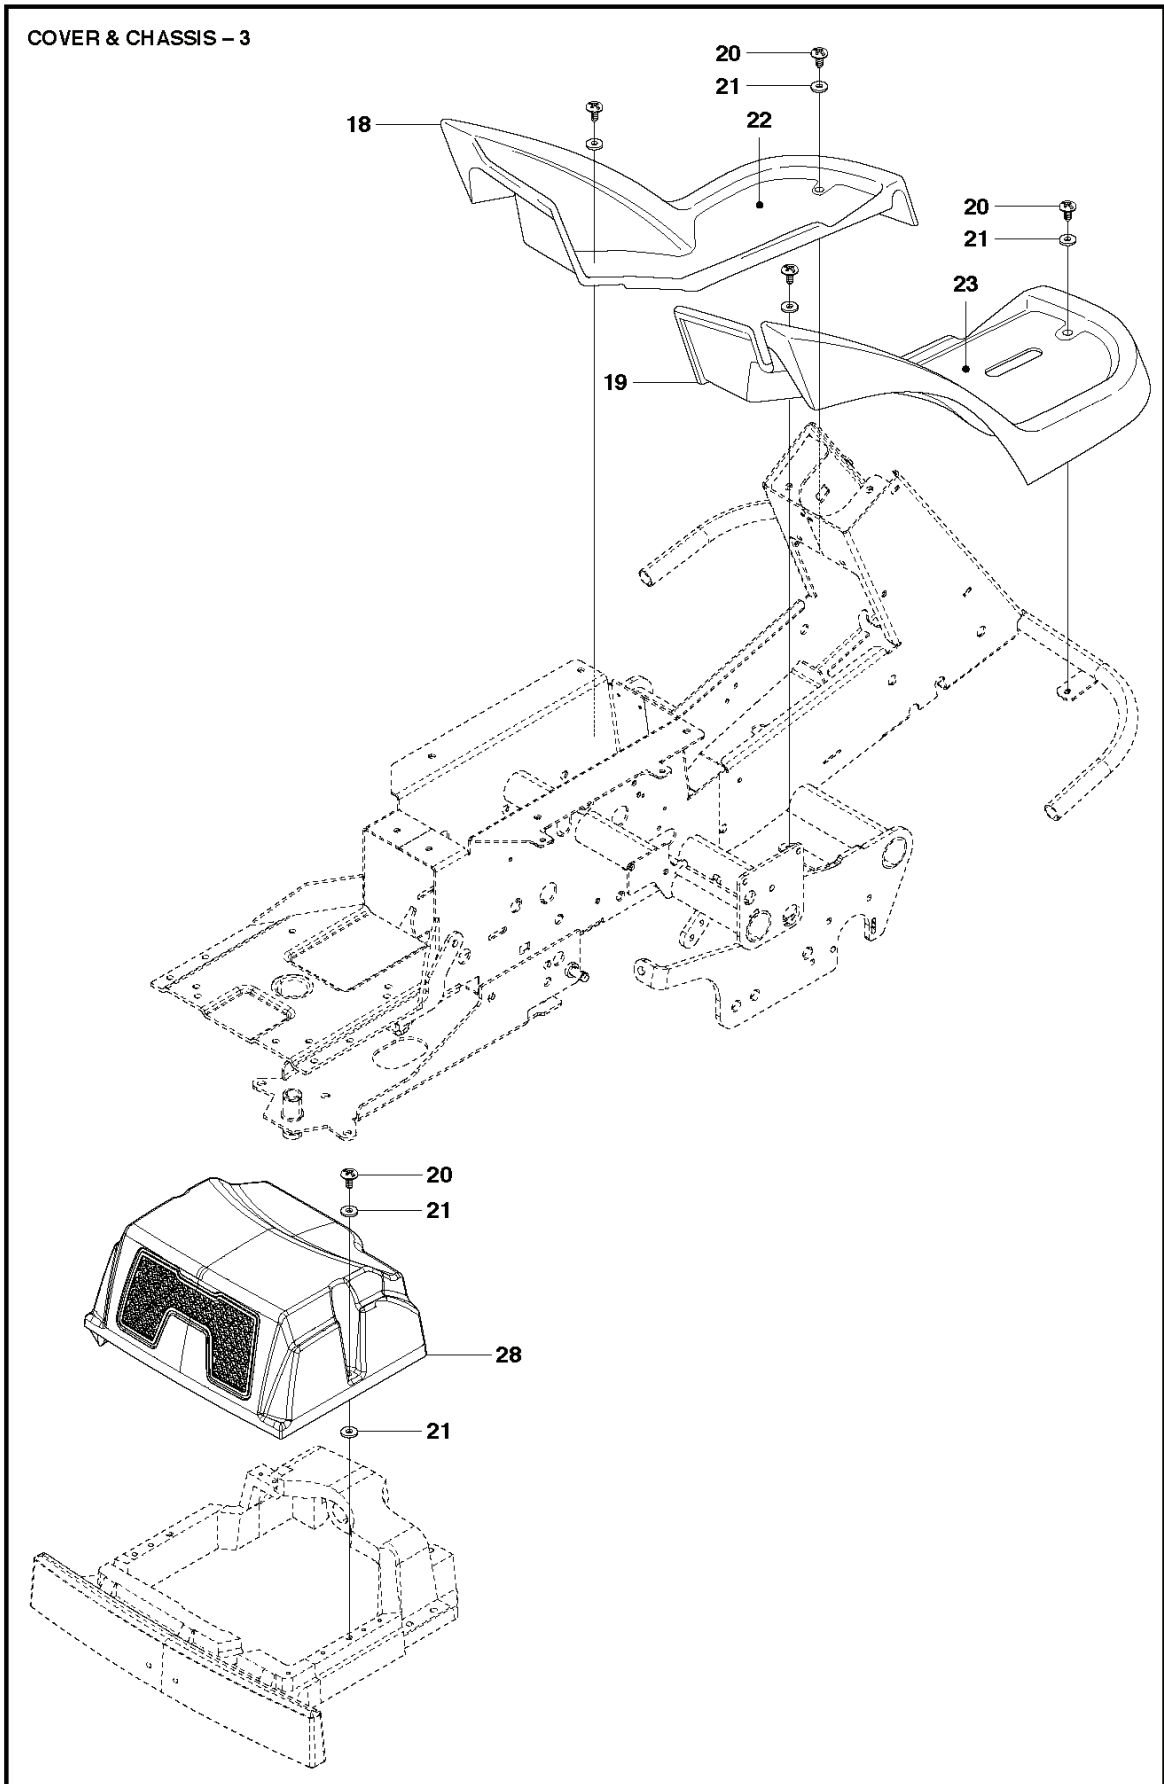

COVER & CHASSIS - 3

REF.	ART. NR	ARTIKELBESKRIVNING	ANMÄRKNING	KIT
18	505099001	FOOT PLATE		1
19	505099002	FOOT PLATE		1
20	506982601	SCREW		6
21	506559701	BRICKA		8
22	535474701	PEDISTAL MAT		1
23	535474702	PEDISTAL MAT		1
28	574886101	KÅPA		1