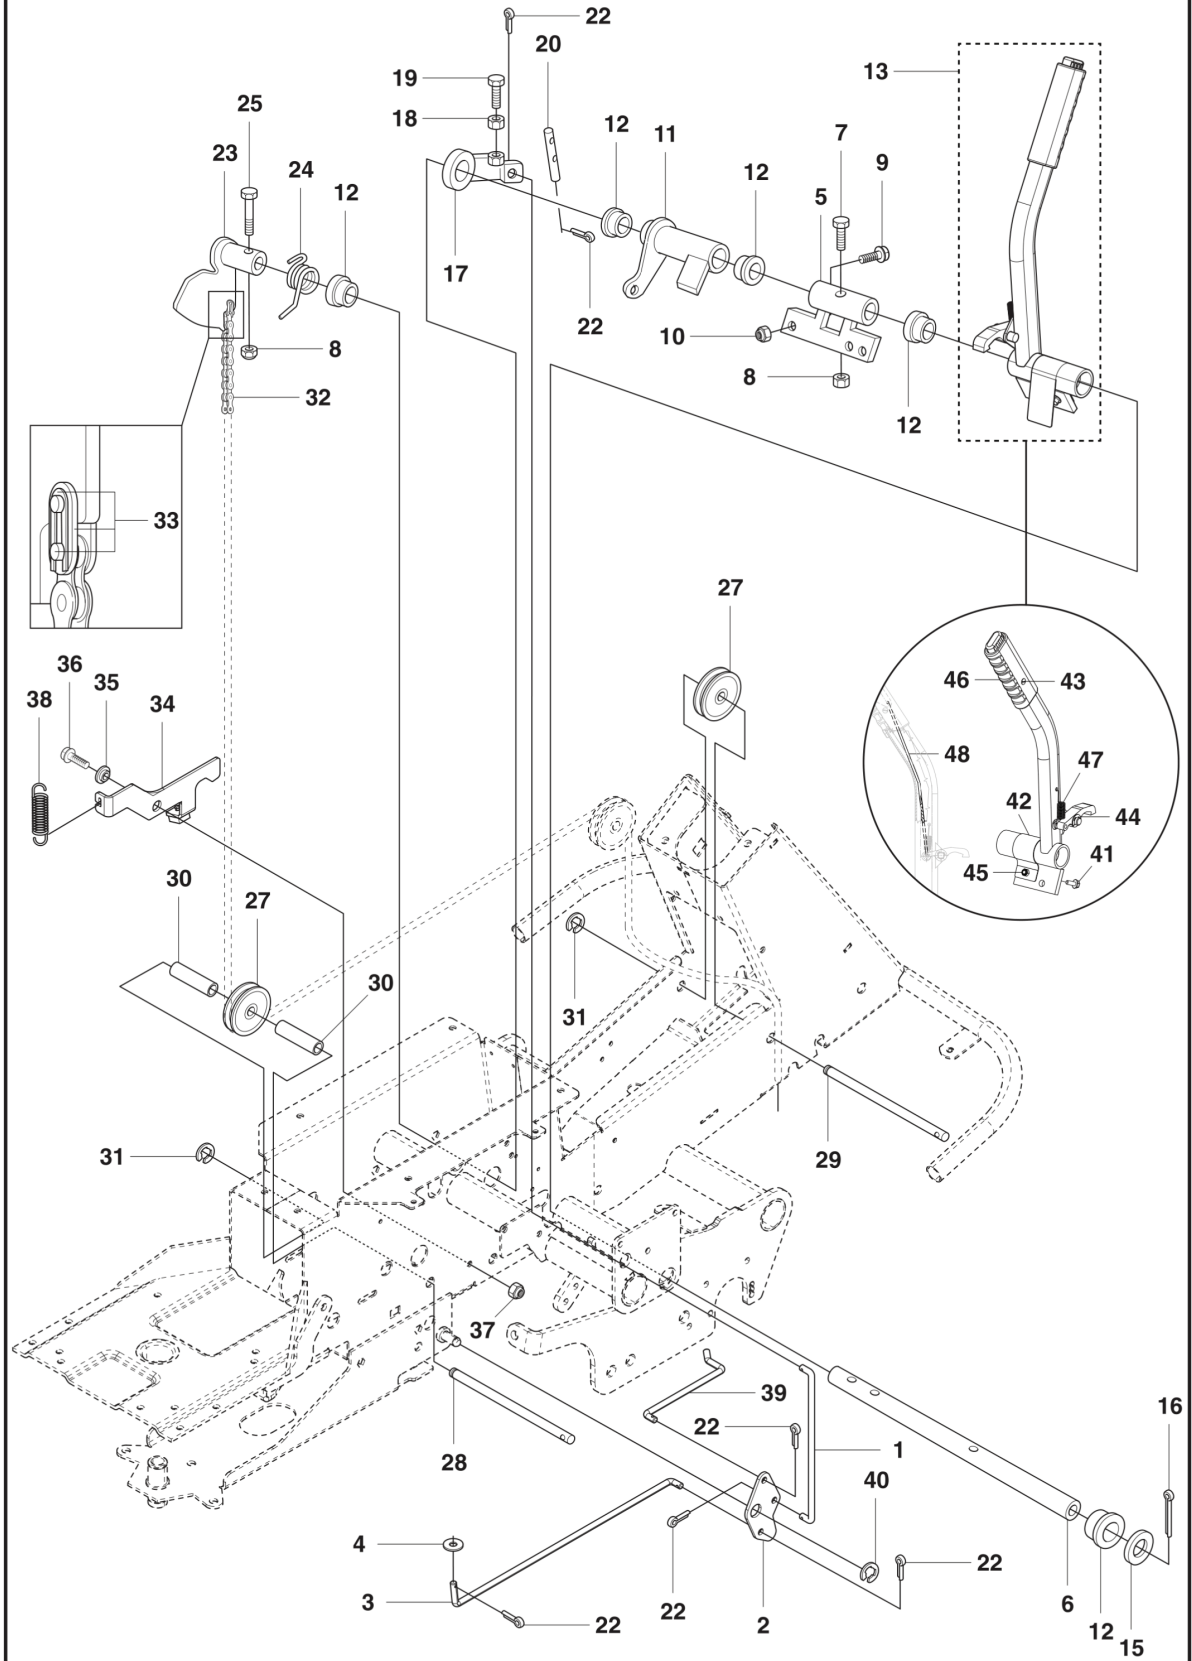

LIFTING SYSTEM

REF.	ART. NR	ARTIKELBESKRIVNING	ANMÄRKNING	KIT
1	506665901	CLUTCH ROD FRONT		1
2	504636702	LÄNK		1
3	535444702	CLUTCH ROD REAR		1
4	734116441	BRICKA		1
5	506951101	MEDBRINGARE KPL		1
6	506968001	AXEL		1
7	725254451	SKRUV EHHM		1
8	732252201	HEXAGON LÅSMUTTER		2
9	725245371	SKRUV EHHM		2
10	731231801	MUTTER (HEXAGON)		2
11	506951401	ACTUATOR		1
12	584871301	LAGER		5
13	504907901	LYFTSPAK KPL		1
15	506515701	BRICKA		1
16	721620101	SPLIT PIN		1
17	506784301	LÄNK KPL		1
18	731232001	MUTTER (HEXAGON)		1
19	725249751	SCREW		1
20	525406601	PENNOR		1
22	721618301	SPLIT PIN		6
23	506940501	LYFTARM		1
24	506817001	FJÄDER		1
25	725254471	SKRUV EHHM		3
27	506905601	BRYTHJUL		2
28	506905701	AXEL		1
29	506905702	AXEL		1
30	506905801	RÖRHILSA		2
31	735311820	SPÄRRYTARE		2
32	506554608	KEDJA		1
33	506554701	LINKAGE		1
34	504628701	BROMSARM		1
35	506918702	BRICKA		1
36	506570105	SKRUV EHHFM		1
37	732211801	LOCK NUT		1
38	506542501	FJÄDER		1
39	504636801	STÅNG		1
40	735311420	SPÄRRYTARE		1
41	725236851	SCREW		1
42	506953001	BLADFJÄDER		1
43	729440801	SCREW SLCSRT		1
44	735311520	SPÄRRYTARE		1
45	732211601	LOCK NUT		1
46	506791704	HANDTAG		1
47	506784101	FJÄDER		1
48	506792401	THREAD		1