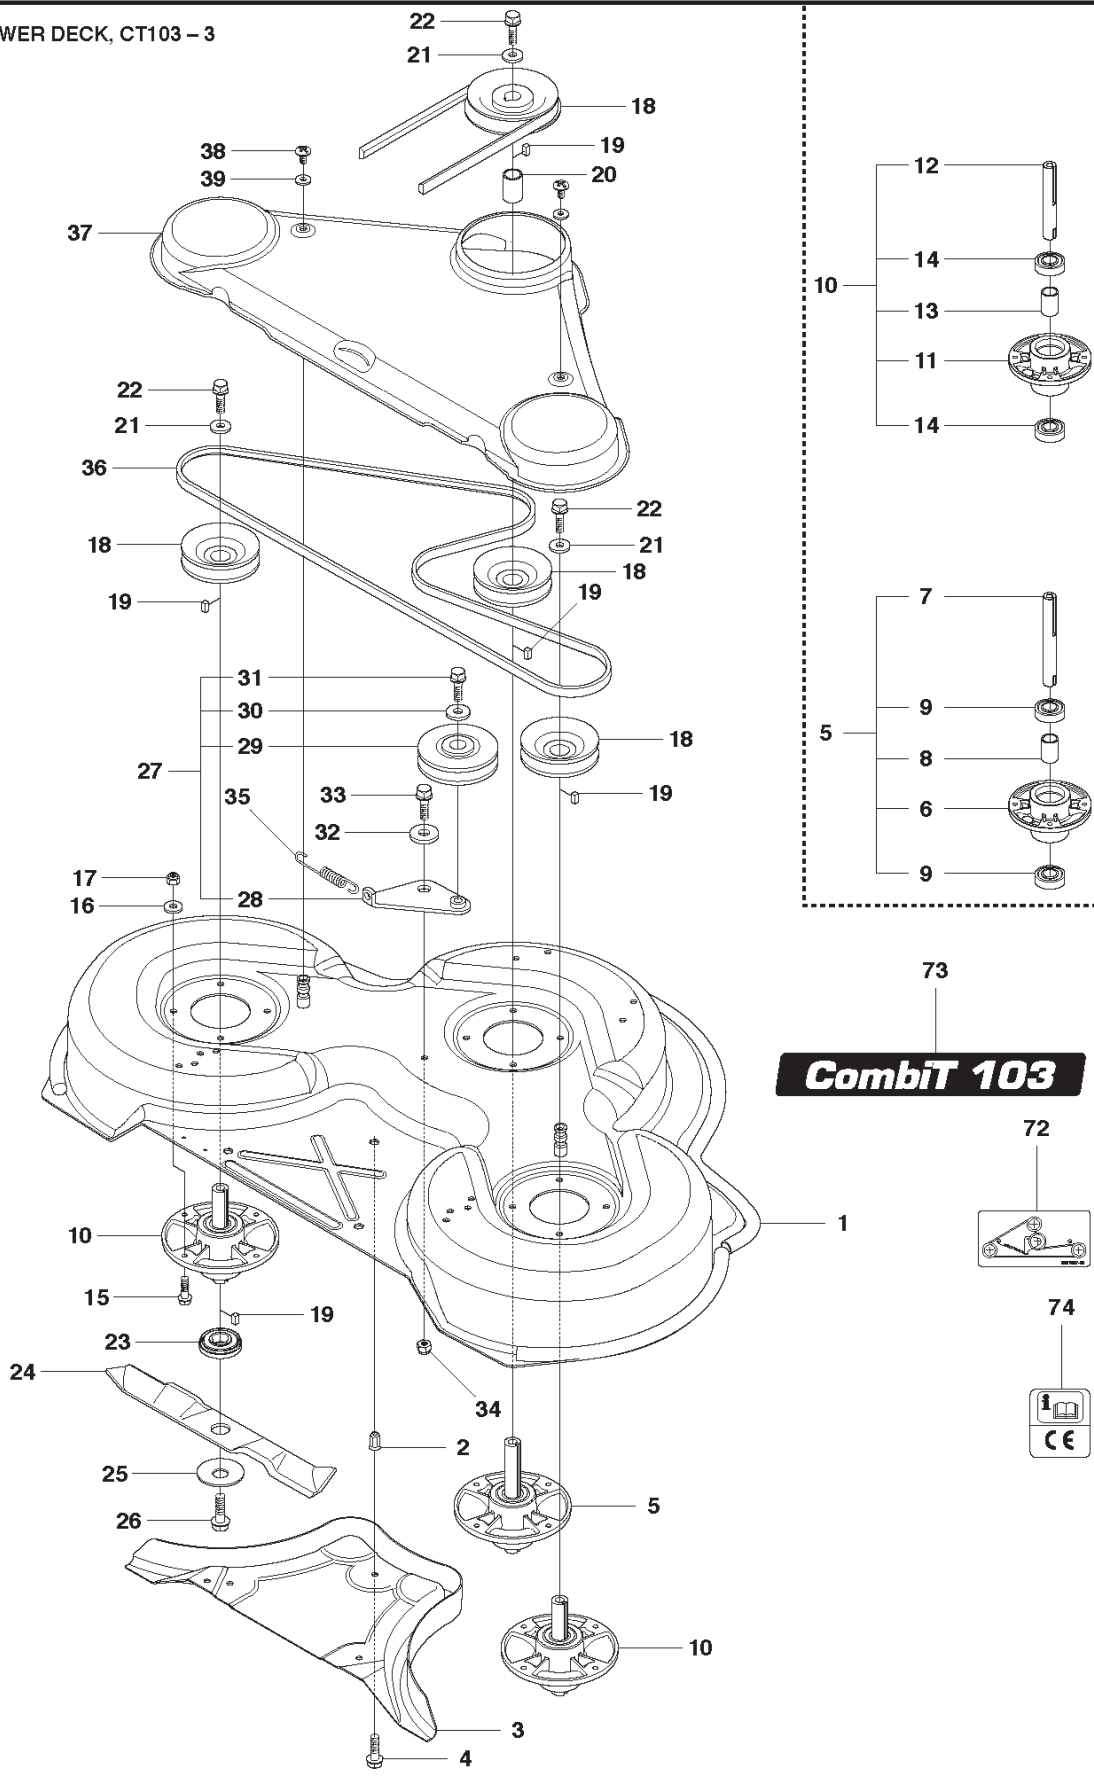

MOWER DECK, CT103 - 3

CombIT 103

REF.	ART. NR	ARTIKELBESKRIVNING	ANMÄRKNING	KIT
1	504569801	KLIPPKÅPA KPL		1
2	506916201	MUTTER		3
3	544449201	PLUGG		1
4	506570104	SKRUV EHHFM		3
5	535503501	DORN		1
6	544067801	LAGERHUS		1
7	535428701	AXEL		1
8	535428801	DISTANSBRICKA		1
9	738220519	KULLAGER		2
10	535503502	DORN		2
11	544067801	LAGERHUS		1
12	535428702	AXEL		1
13	535428801	DISTANSBRICKA		1
14	738220519	KULLAGER		2
15	535423801	SKRUV RSQM		12
16	734116401	BRICKA		12
17	732211801	LOCK NUT		12
18	535429001	REMSKIVA		4
19	506533501	PLATTKIL		7
20	535428801	DISTANSBRICKA		1
21	535429201	BRICKA		3
22	725254251	SKRUV EHHM		3
23	535504201	ADAPTER		3
24	504190410	KNIV		3
25	506792302	KNIFE PLATE		3
26	725254251	SKRUV EHHM		3
27	506540701	REMSPÄNNARE KPL		1
28	506519501	SPÄNNARM KPL.		1
29	506532701	REMSKIVA		1
30	734116441	BRICKA		1
31	506558302	SKRUV EHHFT		1
32	506918702	BRICKA		1
33	725245171	SKRUV EHHM		1
34	732211801	LOCK NUT		1
35	506533101	FJÄDER		1
36	589534401	REM		1
37	544096101	REMKÅPA		1
38	506982601	SCREW		2
39	506559701	BRICKA		2
72	506789701	DEKAL		1
73	544238111	DEKAL		1
74	506929001	DEKAL		1