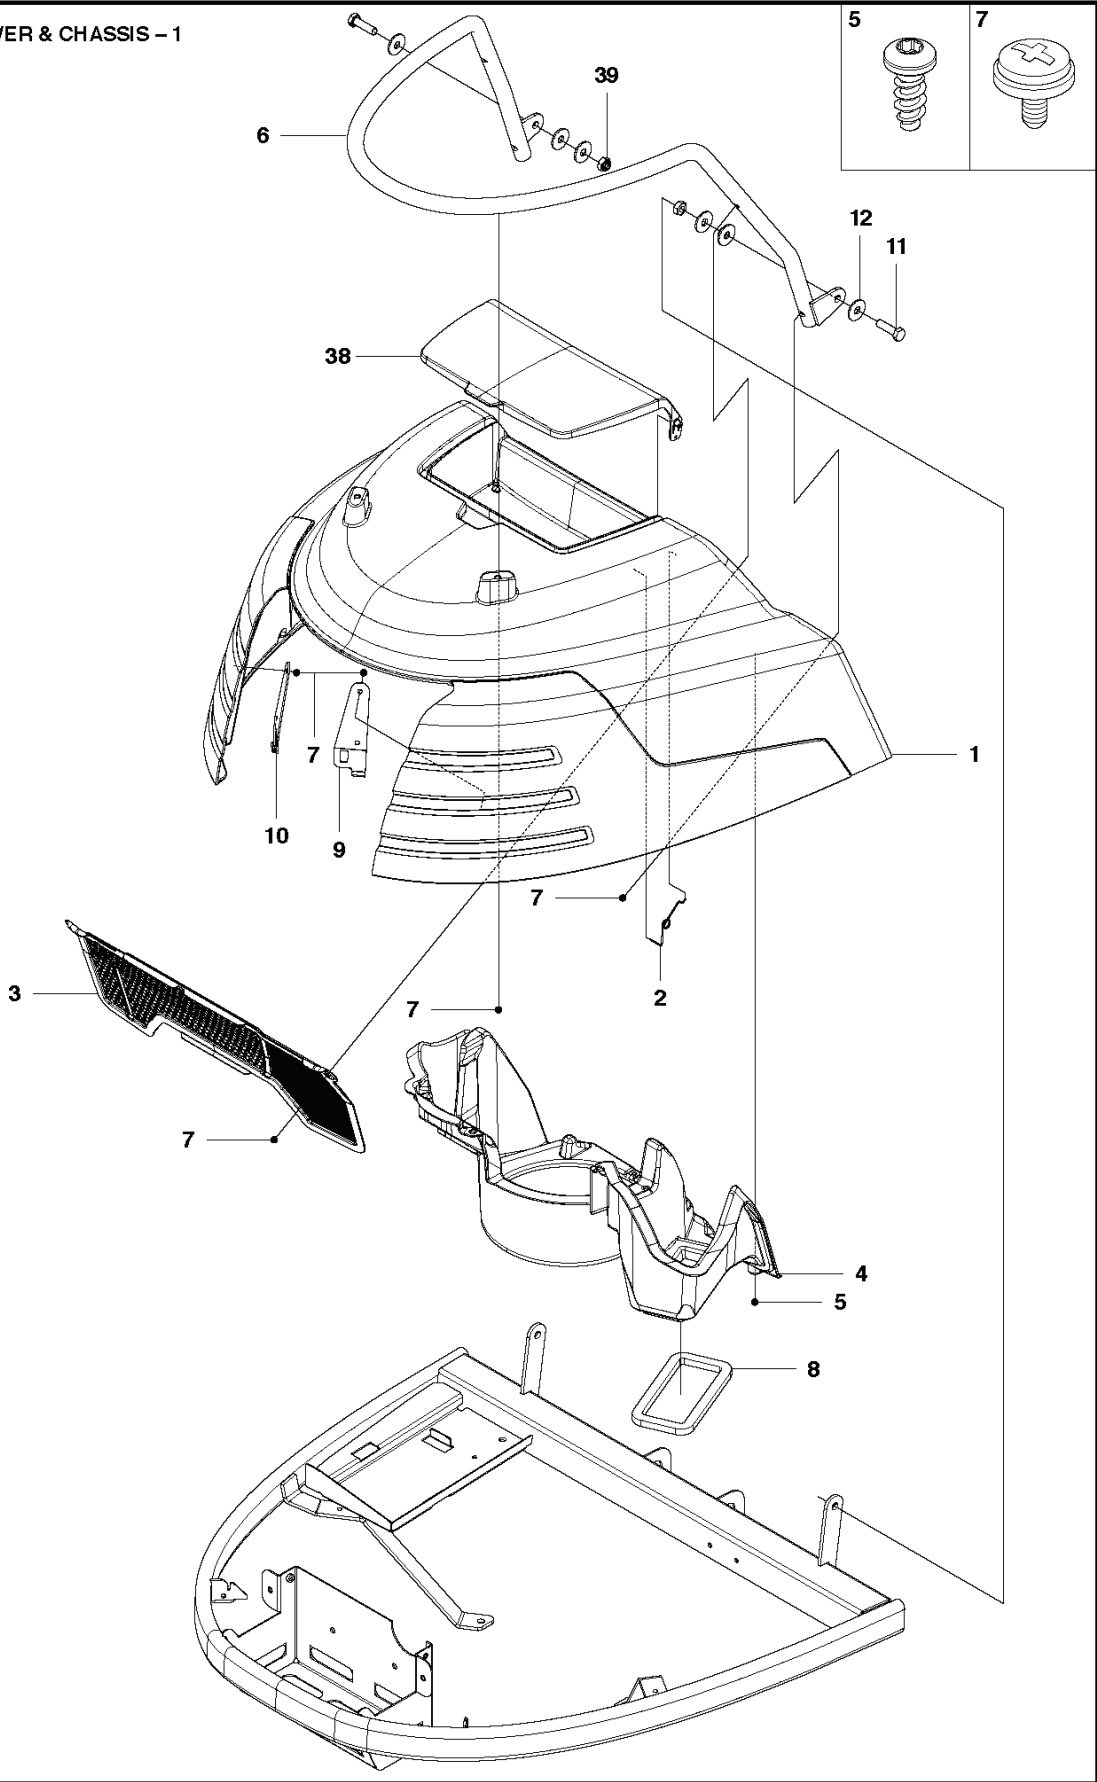

COVER & CHASSIS - 1

REF.	ART. NR	ARTIKELBESKRIVNING	ANMÄRKNING	KIT
1	586918201	MOTORKÅPA KPL		1
2	504124101	FJÄDER		2
3	502482201	GRID		1
4	504101902	LUFTLEDARE		1
5	504610901	SKRUV ITXPANT		5
6	502494601	LASTBÄRARE		1
7	544400501	SCREW		10
8	504629501	TÄTNING		1
9	504613901	STYRPLÅT		1
10	504613902	STYRPLÅT		1
11	725249751	SCREW		2
12	734117460	BRICKA		6
38	504101401	LOCK		1
39	732212051	MUTTER		2