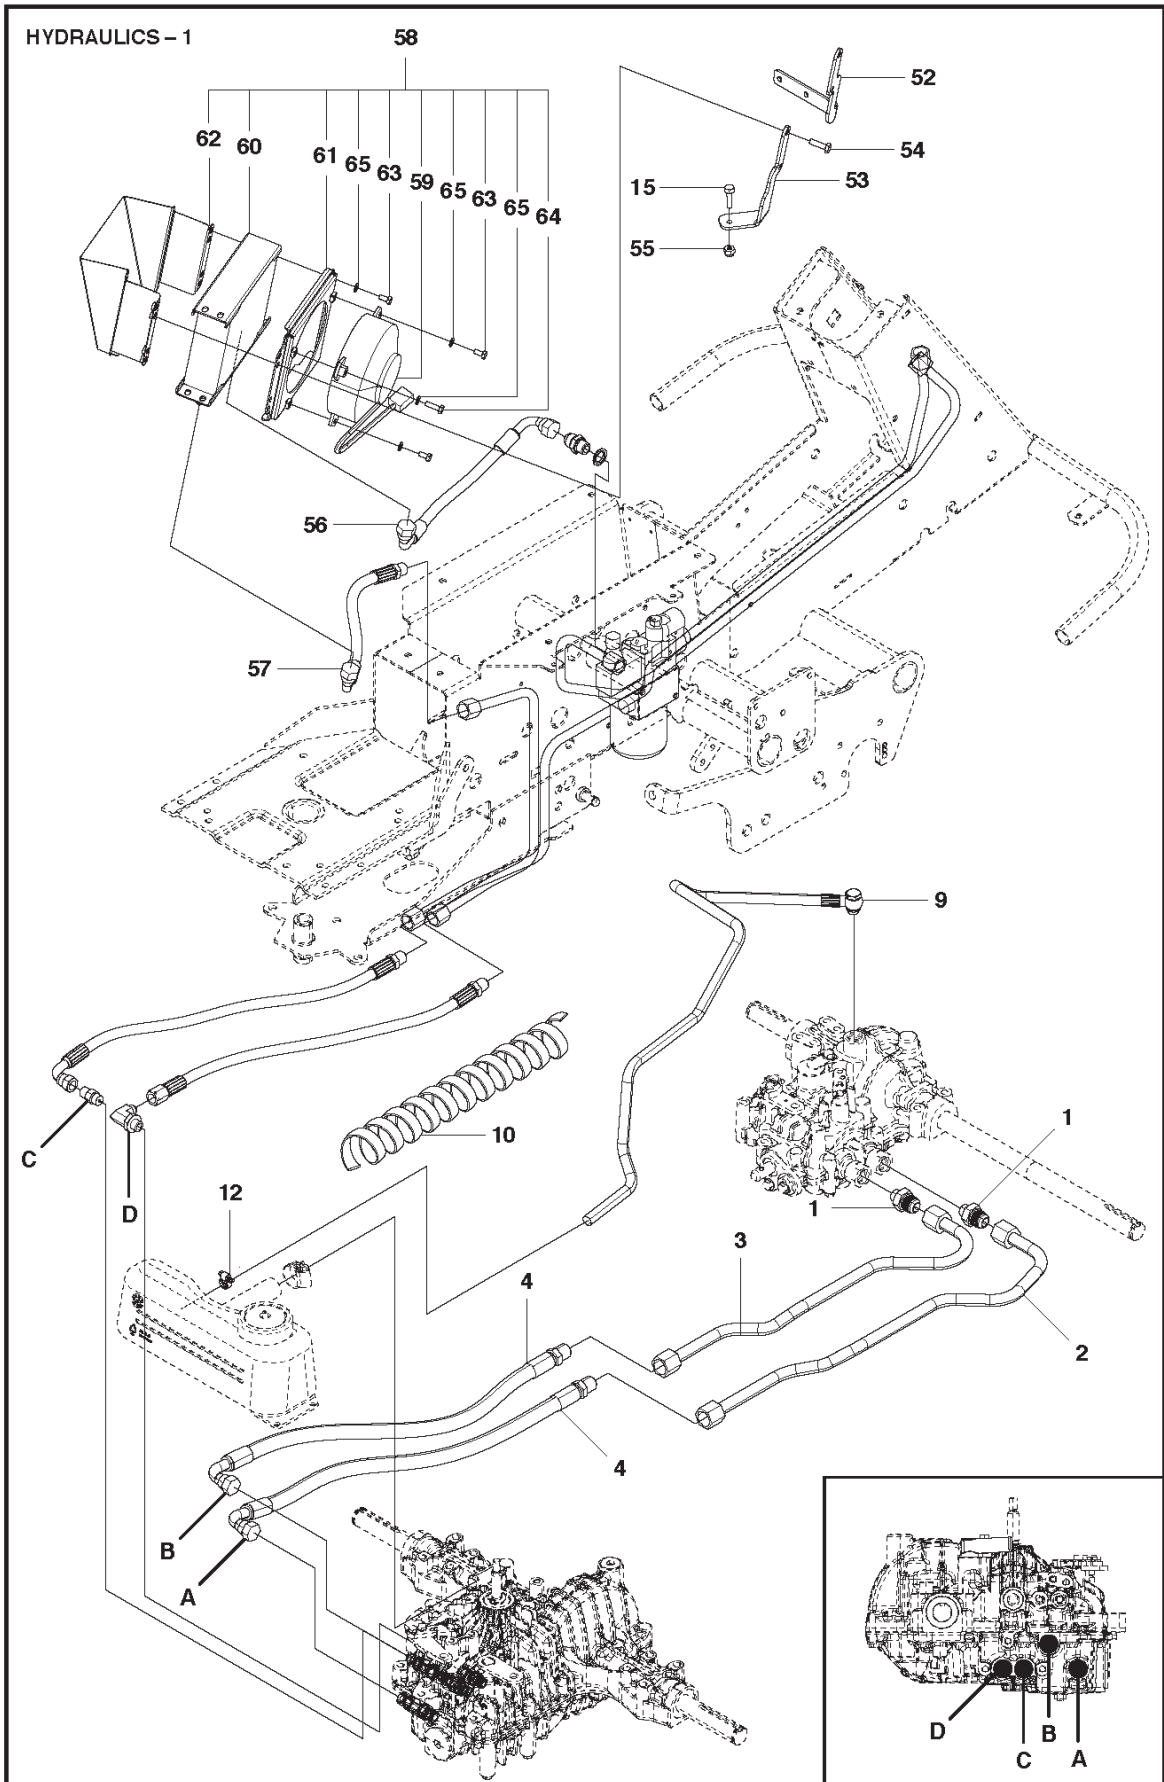

HYDRAULICS - 1

REF.	ART. NR	ARTIKELBESKRIVNING	ANMÄRKNING	KIT
1	535426806	RÖRKOPPLING		2
2	544450401	HYDRAULRÖR		1
3	544450501	HYDRAULRÖR		1
4	544456401	HYDRAULSLANG		2
9	574531101	HYDRAULSLANG		1
10	544026607	SLANGSKYDD		1
12	599432701	SLANGKLÄMMA		1
15	725236871	SKRUV EHHM		1
52	504629601	FÄSTE		1
53	504629701	FÄSTE		1
54	535475212	SKRUV EHHFM		6
55	732211601	LOCK NUT		3
56	505520401	HYDRAULSLANG		1
57	505496901	HYDRAULSLANG		1
58	505459001	OLJEKYLARE		1
59	504629301	FLÄKT		1
60	505459101	OLJEKYLARE		1
61	505459201	FLÄKTKÅPA		1
62	505459301	LUFTINTAG		1
63	725236671	SKRUV EHHM		6
64	725237071	SKRUV EHHM		1
65	734115201	BRICKA		7