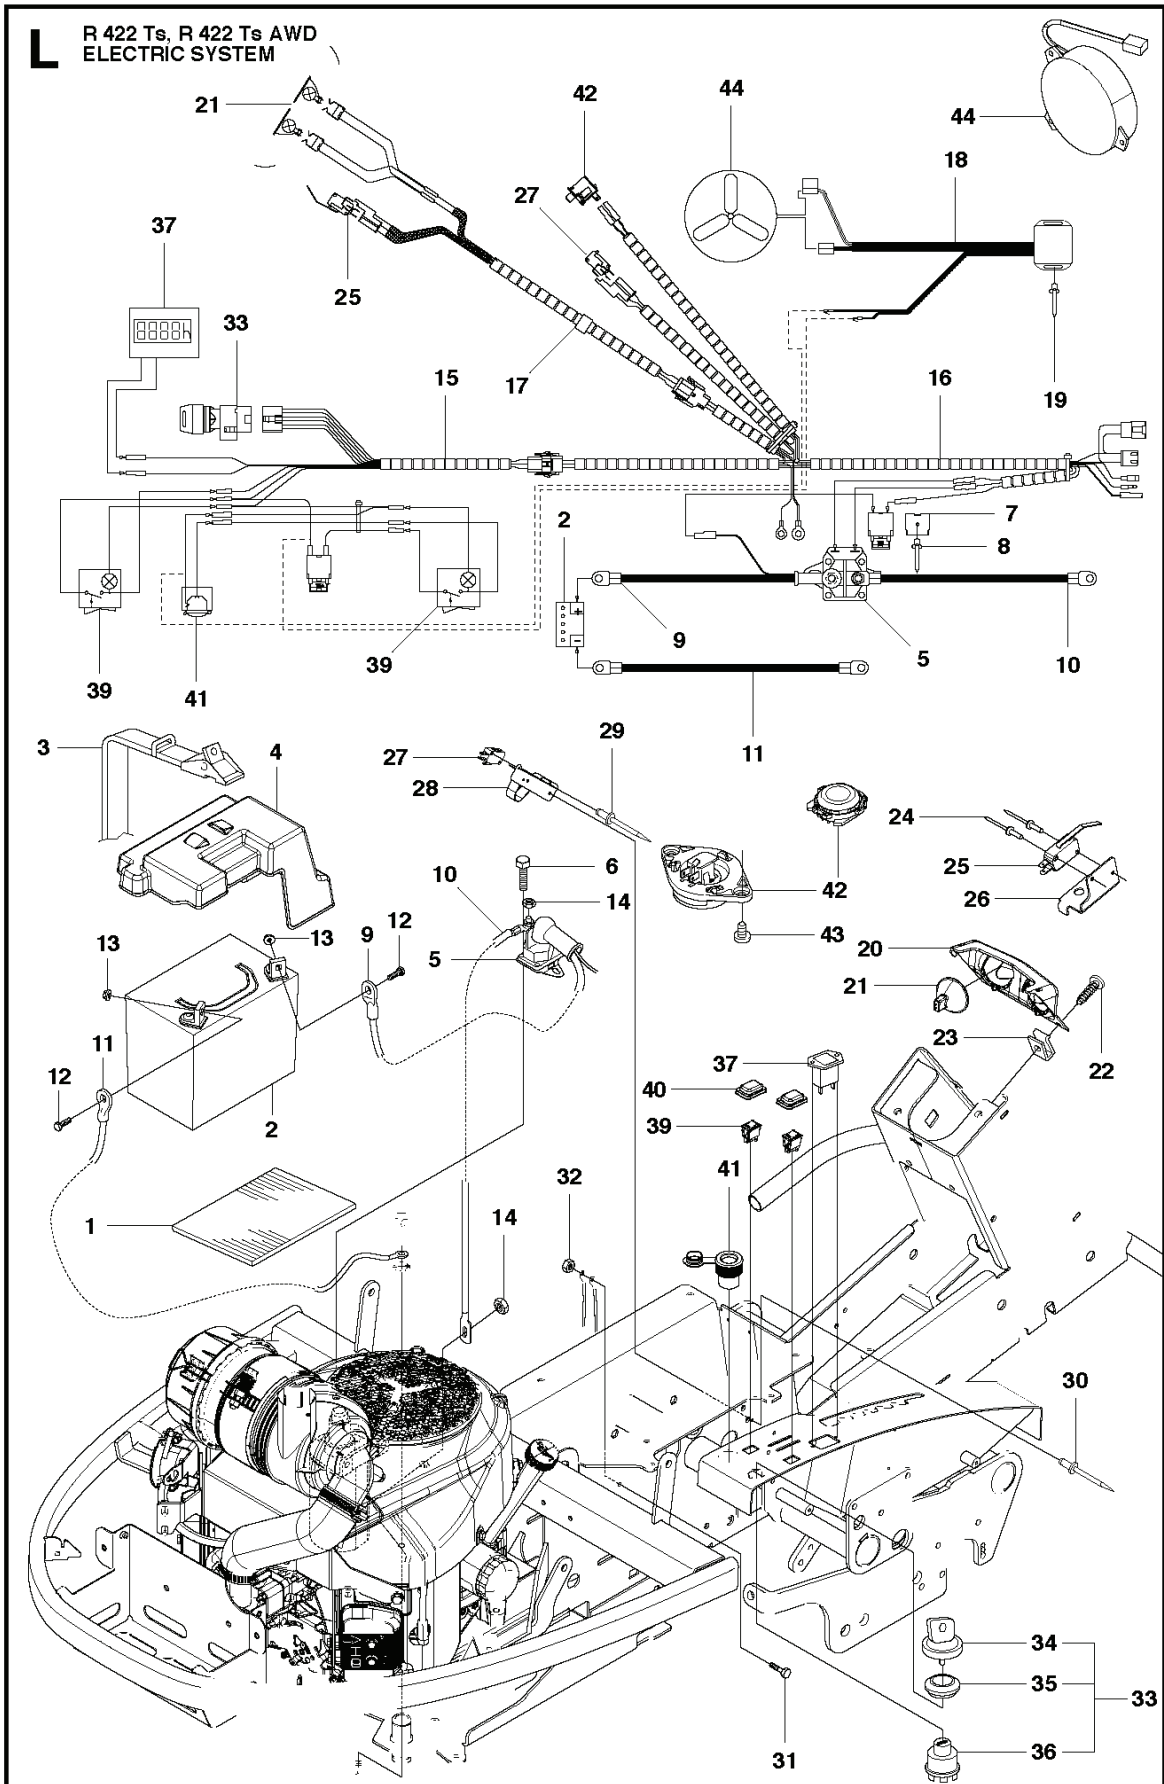

L R 422 Ts, R 422 Ts AWD
ELECTRIC SYSTEM

REF.	ART. NR	ARTIKELBESKRIVNING	ANMÄRKNING	KIT
1	535441101	BATTERY MAT		1
2	577041601	BATTERI		1
3	506836802	REM		1
4	504639202	KÅPA	For 966632501, <2011-03	1
5	544439801	RELÄ		1
6	725236461	SKRUV EHHFT		1
7	501007501	KLÄMMA	For 966632501, <2011-03	1
8	722782209	BLIND RIVET	For 966632501, <2011-03	1
9	578896501	KABEL		1
10	576183901	KABEL		1
11	576183801	KABEL		1
11	576183802	KABEL	For 966632501, <2011-03	1
12	522622101	SKRUV EHHM		2
13	522624301	MUTTER		2
14	506899801	MUTTER		3
15	580616501	KABLAGE		1
16	580616401	KABLAGE		1
17	577013501	KABLAGE		1
18	504639401	TERMOSTAT KPL		1
19	722782902	BLIND RIVET		2
20	590964701	HUS KPL		1
21	582214201	LAMPA		2
22	535415619	SCREW		2
23	506892001	SPEED NUT		2
24	544440701	NIT		2
25	574316101	BRYTARE		1
26	544415701	FÄSTE		1
27	574316001	BRYTARE		1
28	535457001	BLADFJÄDER		1
29	544440701	NIT		2
30	722783902	BLIND RIVET		2
31	725232551	SCREW	For 966632501, <2011-03	1
32	535475001	BRICKA	For 966632501, <2011-03	1
32	731231401	MUTTER (HEXAGON)	For 966632501, <2011-03	1
33	535474901	NYCKELBRYTARE		1
34	535476001	TÄNDNINGSNYCKEL		1
35	535475001	BRICKA	For 966632501, <2011-03	1
35	535476101	MUTTER		1
36	504851701	NYCKELBRYTARE		1
37	581046901	KABLAGE	For 966772901, <2011-11	1
37	587764301	TIMMÄTARE		1
39	535462301	BRYTARE		2
40	535462401	SHIELDING MEDIUM		2
41	535474801	POWER SOCKET		1
42	582876601	BRYTARE	For models beyond 2018	1
43	503218816	SKRUV IHSC		2
44	504629301	FLÄKT		1