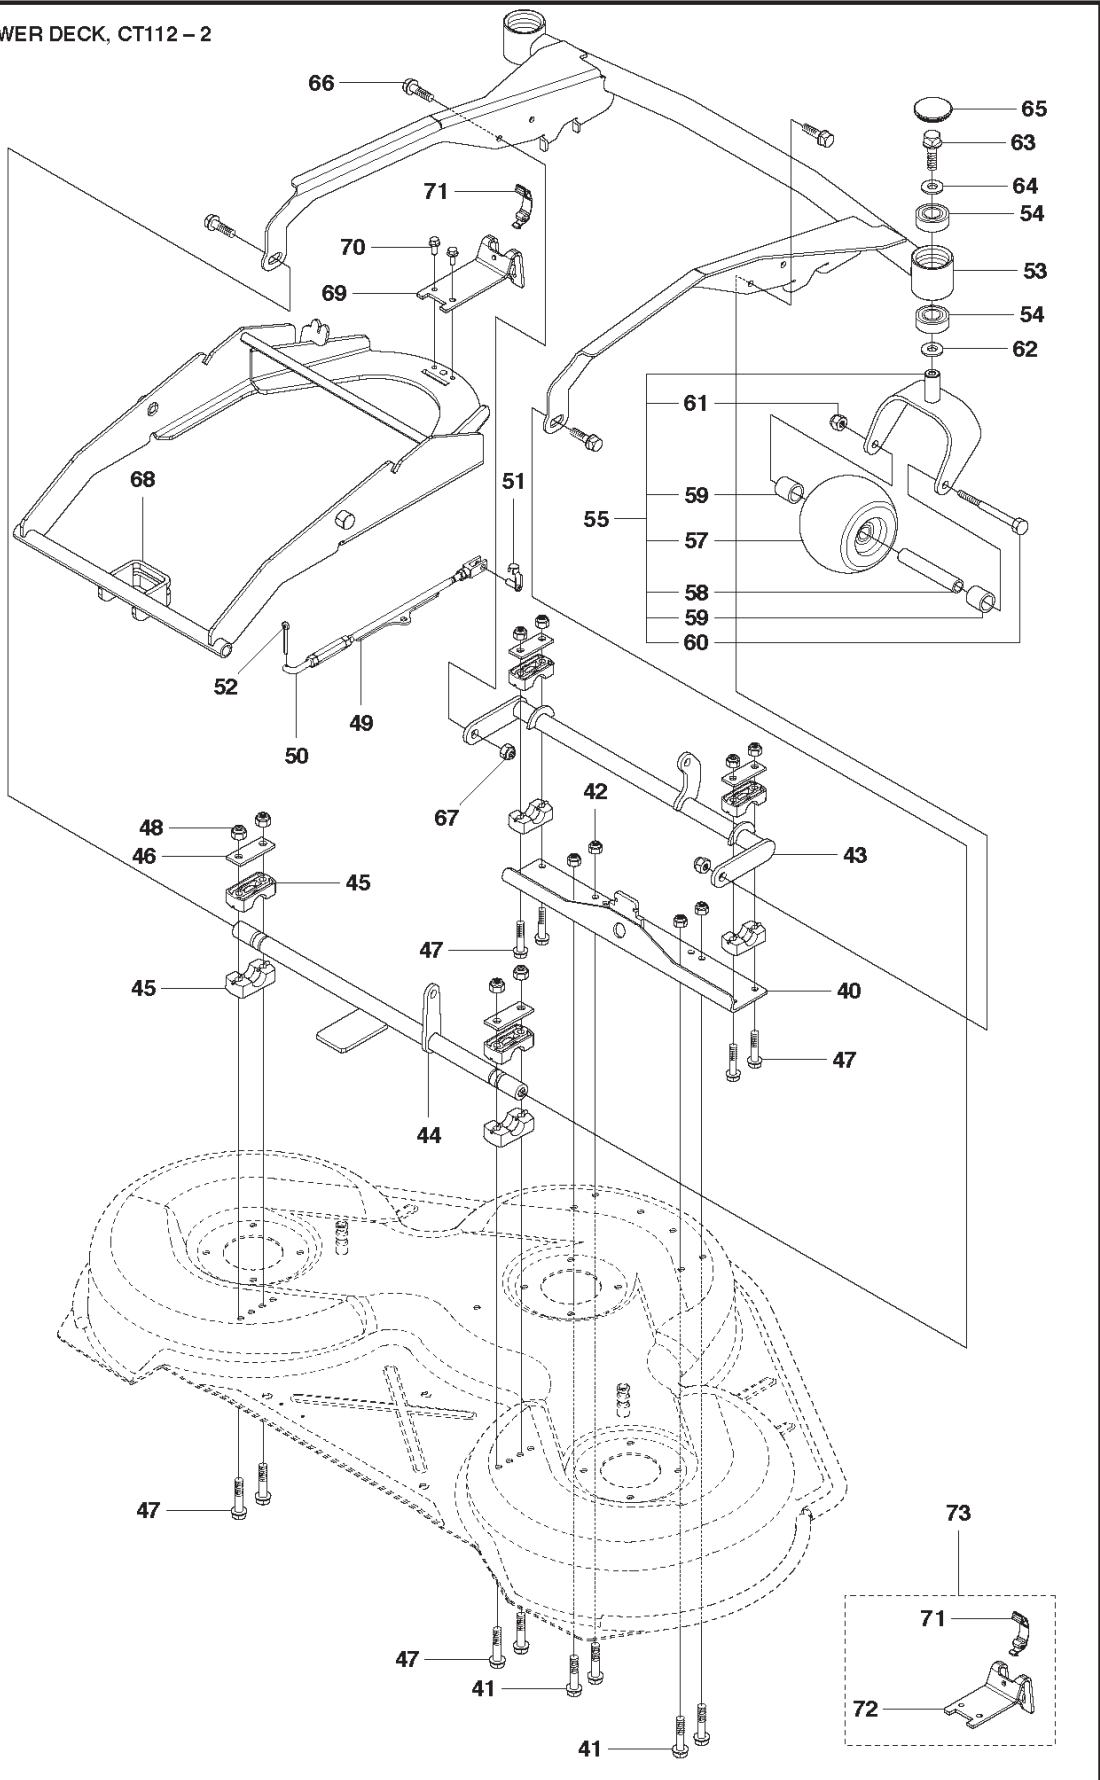

MOWER DECK, CT112-2

REF.	ART. NR	ARTIKELBESKRIVNING	ANMÄRKNING	KIT
40	502642102	FÄSTE		1
41	725245171	SKRUV EHHM		4
42	732211801	LOCK NUT		4
43	502641802	CROSS BAR		1
44	502641902	CROSS BAR		1
45	506869601	LAGER		8
46	506813801	REINFORCING PLATE		4
47	725246151	SKRUV EHHM		8
48	732211801	LOCK NUT		8
49	504812701	PARALLELLSTÅNG KPL		1
50	502642301	PARALLELLSTÅNG		1
51	506839803	BULT		1
52	721618301	SPLIT PIN		1
53	584650001	AGGREGATBÄGE		1
54	738210404	KULLAGER		4
55	535505901	HJUL KPL		2
57	506963001	HJUL KPL		1
58	506810802	RÖR		1
59	506874102	DISTANSBRICKA		2
60	725251951	SKRUV EHHM		1
61	732212051	MUTTER		1
62	506504805	BRICKA		2
63	506570104	SKRUV EHHFM		2
64	734116441	BRICKA		2
65	544017001	NAVKAPSEL		2
66	506597401	SKRUV EHHFM		4
67	732211801	LOCK NUT		2
68	586209701	AGGREGATRAM		1
69	502642401	LÅS	For 966772901. 966772901.966632501	1
69	585943102	FÄSTE		1
70	725236861	SKRUV EHHFT		2
71	503894703	SNÄPPE		2
72	585943103	FÄSTE		1