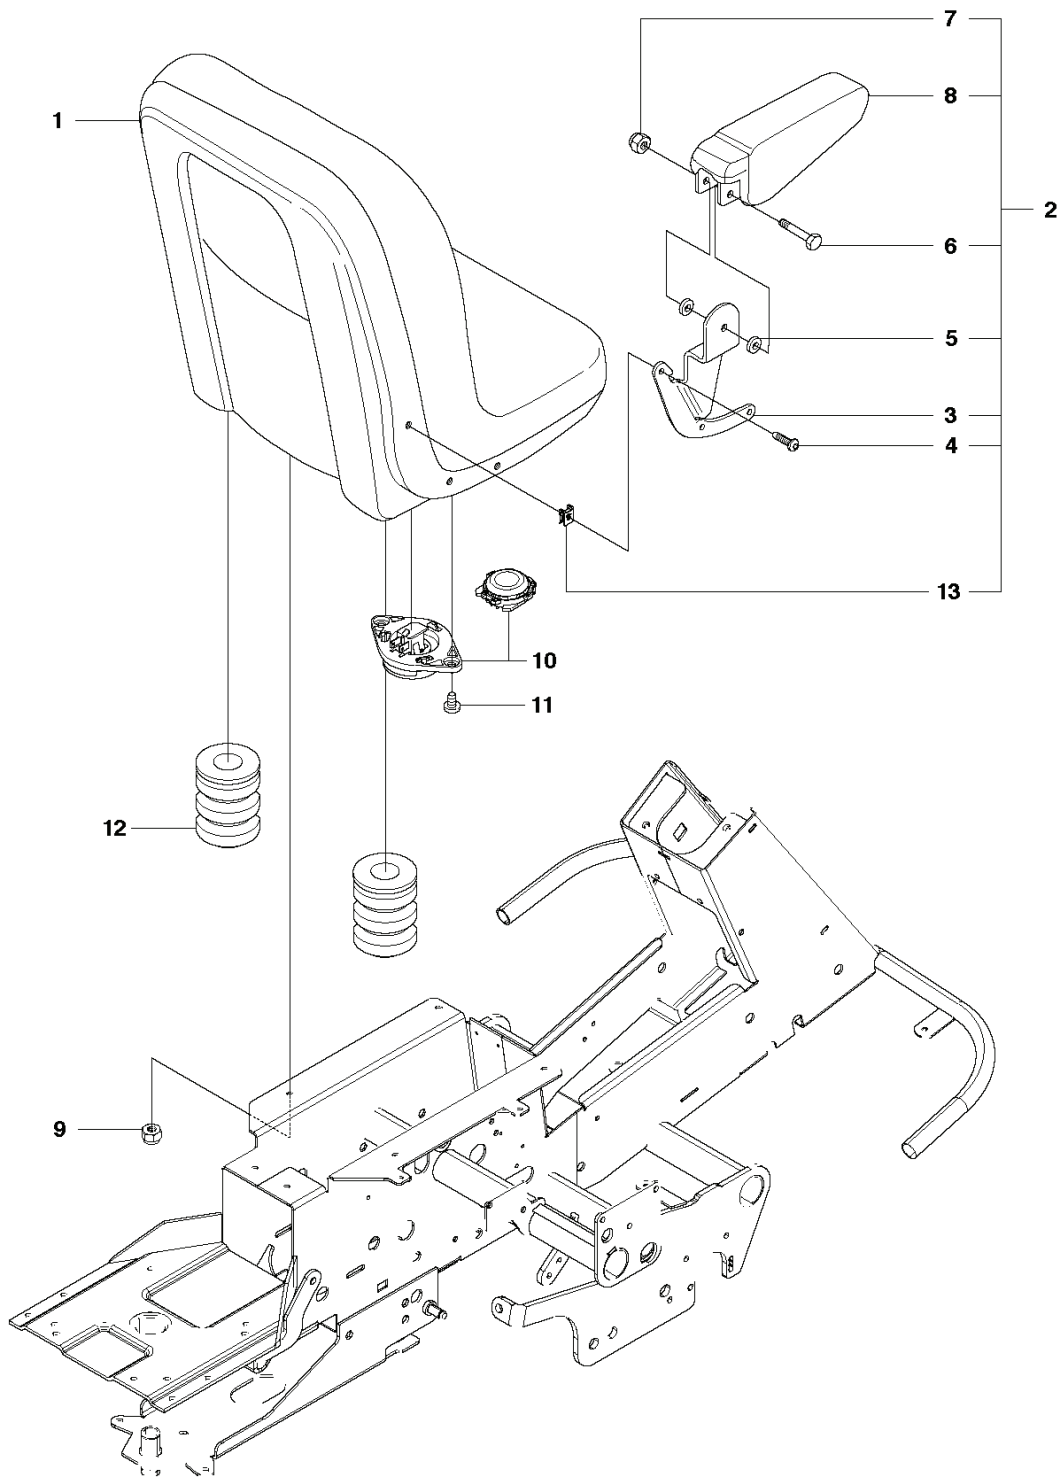

A R 422 Ts, R 422 Ts AWD
SEAT

REF.	ART. NR	ARTIKELBESKRIVNING	ANMÄRKNING	KIT
1	525406401	SÅTE KPL		1
2	525406501	ARMSTÖDSSATS		1
3	535414976	FÅSTE		1
3	535414975	FASTE		1
4	535414977	SCREW		6
4	580721001	SCREW	For 966632501, <2011-03	1
5	535414978	DISTANSBRICKA		4
6	535414979	SCREW		2
7	535414980	MUTTER		2
8	535414981	ARMSTÖD		2
9	732211801	LOCK NUT		4
10	582876601	BRYTARE	For 2018 models and beyond	1
11	503218816	SKRUV IHSCT		2
12	529292401	DAMPING PIECE		2
13	580721101	SPEED NUT		1