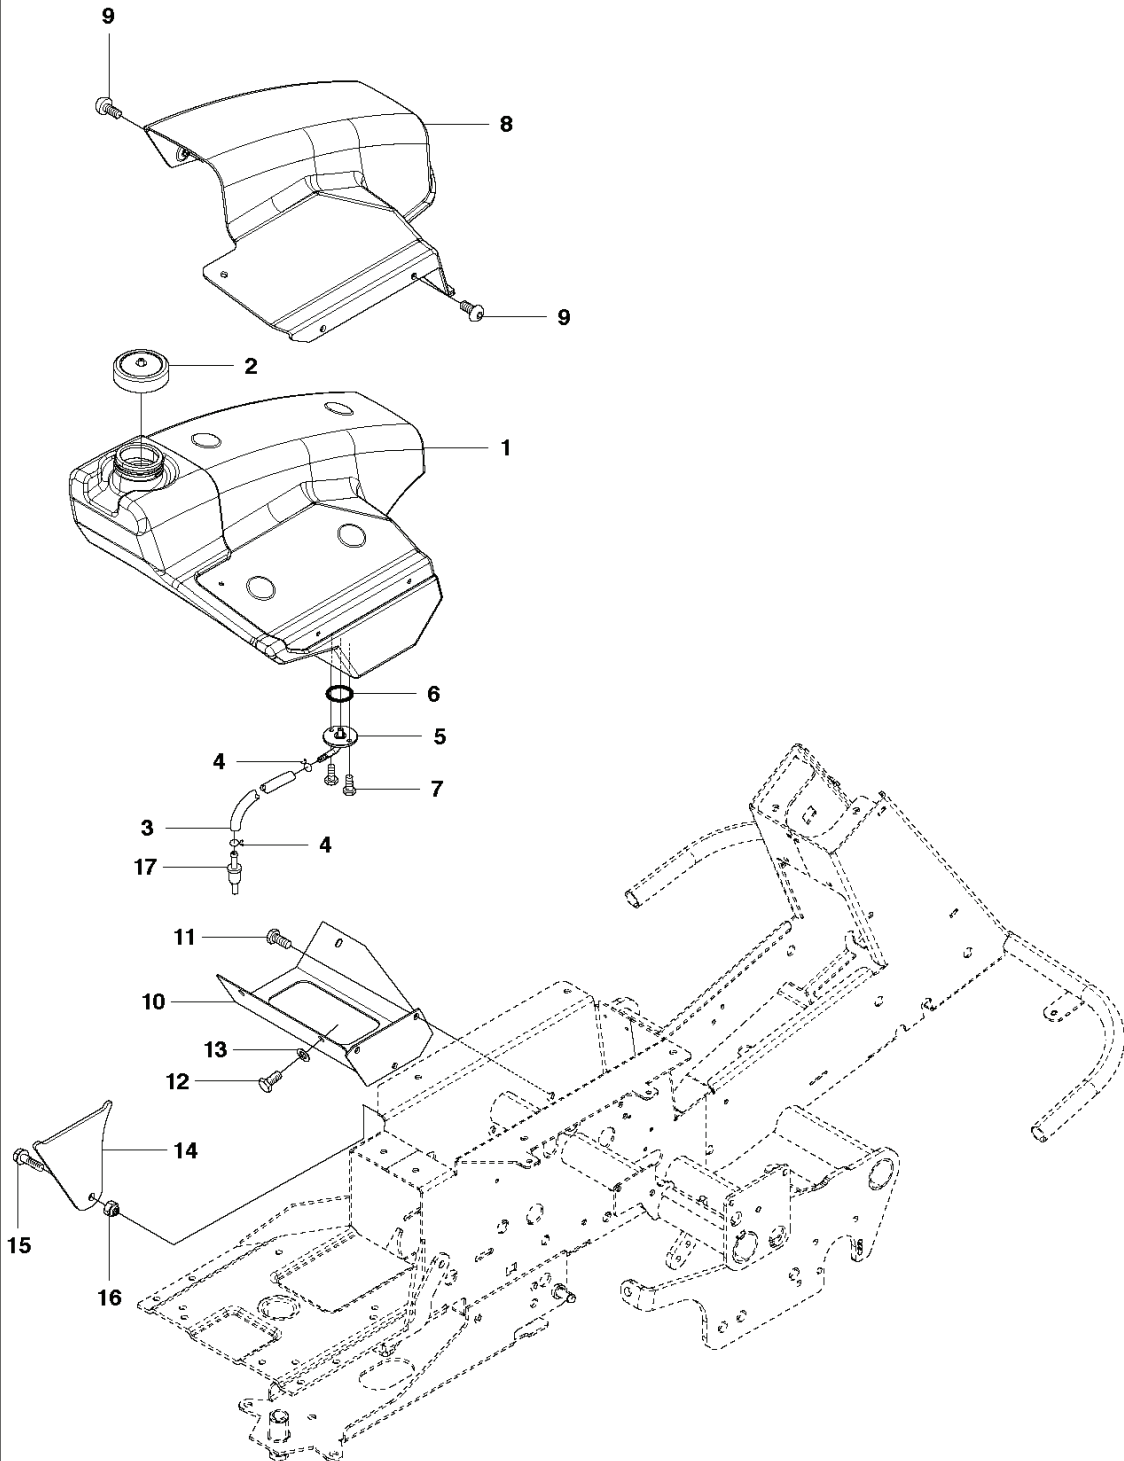

FUEL SYSTEM

REF.	ART. NR	ARTIKELBESKRIVNING	ANMÄRKNING	KIT
1	535425201	BRÄNSLETANK		1
2	506673301	TANKLOCK KPL		1
3	504800007	BRÄNSLESLANG		1
4	535469701	HOSE BRACE		2
5	506891801	ANSLUTNING		1
6	740481202	O-RING		1
7	535415619	SCREW		2
8	535432701	DESIGN COVER TANK		1
9	535425801	SKRUV IHANM		5
10	535438601	FÄSTE		1
11	725245171	SKRUV EHHM		3
12	725236651	HEXAGONAL SCREW M6X12		3
13	734115601	BRICKA		3
14	535438801	TANK SUPPORT		1
15	725249571	SKRUV EHHM		1
16	732212001	LOCK NUT		1
17	506791001	BRÄNSLEFILTER		1