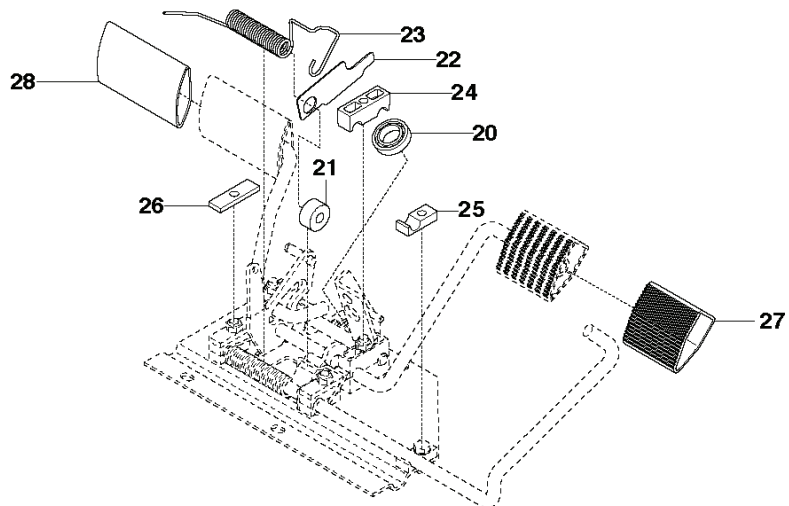

F R 422 Ts AWD
PEDAL SYSTEM

PEDALS