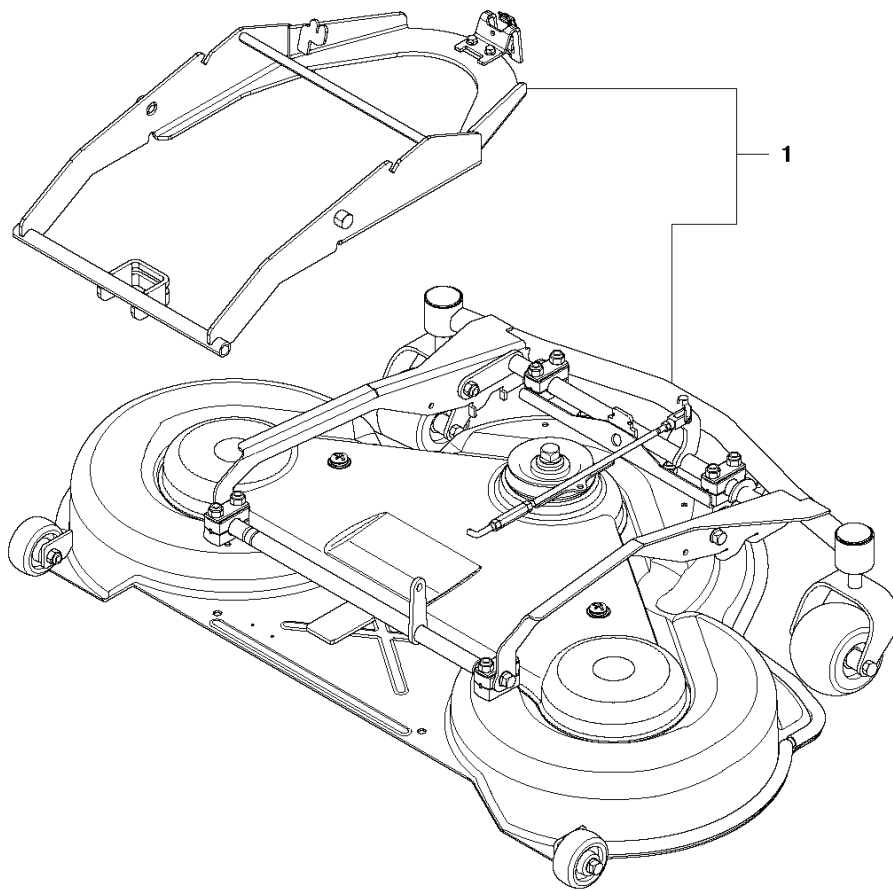

REF.	ART. NR	ARTIKELBESKRIVNING	ANMÄRKNING	KIT
1	586541804	KLIPPAGGREGAT		1

MOWER DECK, CT112-2

REF.	ART. NR	ARTIKELBESKRIVNING	ANMÄRKNING	KIT
40	502642102	FÄSTE		1
41	725245171	SKRUV EHHM		4
42	732211801	LOCK NUT		4
43	502641802	CROSS BAR		1
44	502641902	CROSS BAR		1
45	506869601	LAGER		8
46	506813801	REINFORCING PLATE		4
47	725246151	SKRUV EHHM		8
48	732211801	LOCK NUT		8
49	504812701	PARALLELLSTÅNG KPL		1
50	502642301	PARALLELLSTÅNG		1
51	506839803	BULT		1
52	721618301	SPLIT PIN		1
53	584650001	AGGREGATBÄGE		1
54	738210404	KULLAGER		4
55	535505901	HJUL KPL		2
57	506963001	HJUL KPL		1
58	506810802	RÖR		1
59	506874102	DISTANSBRICKA		2
60	725251951	SKRUV EHHM		1
61	732212051	MUTTER		1
62	506504805	BRICKA		2
63	506570104	SKRUV EHHFM		2
64	734116441	BRICKA		2
65	544017001	NAVKAPSEL		2
66	506597401	SKRUV EHHFM		4
67	732211801	LOCK NUT		2
68	586209701	AGGREGATRAM		1
69	502642401	LÅS	For 966772901. 966772901.966632501	1
69	585943102	FÄSTE		1
70	725236861	SKRUV EHHFT		2
71	503894703	SNÄPPE		2
72	585943103	FÄSTE		1