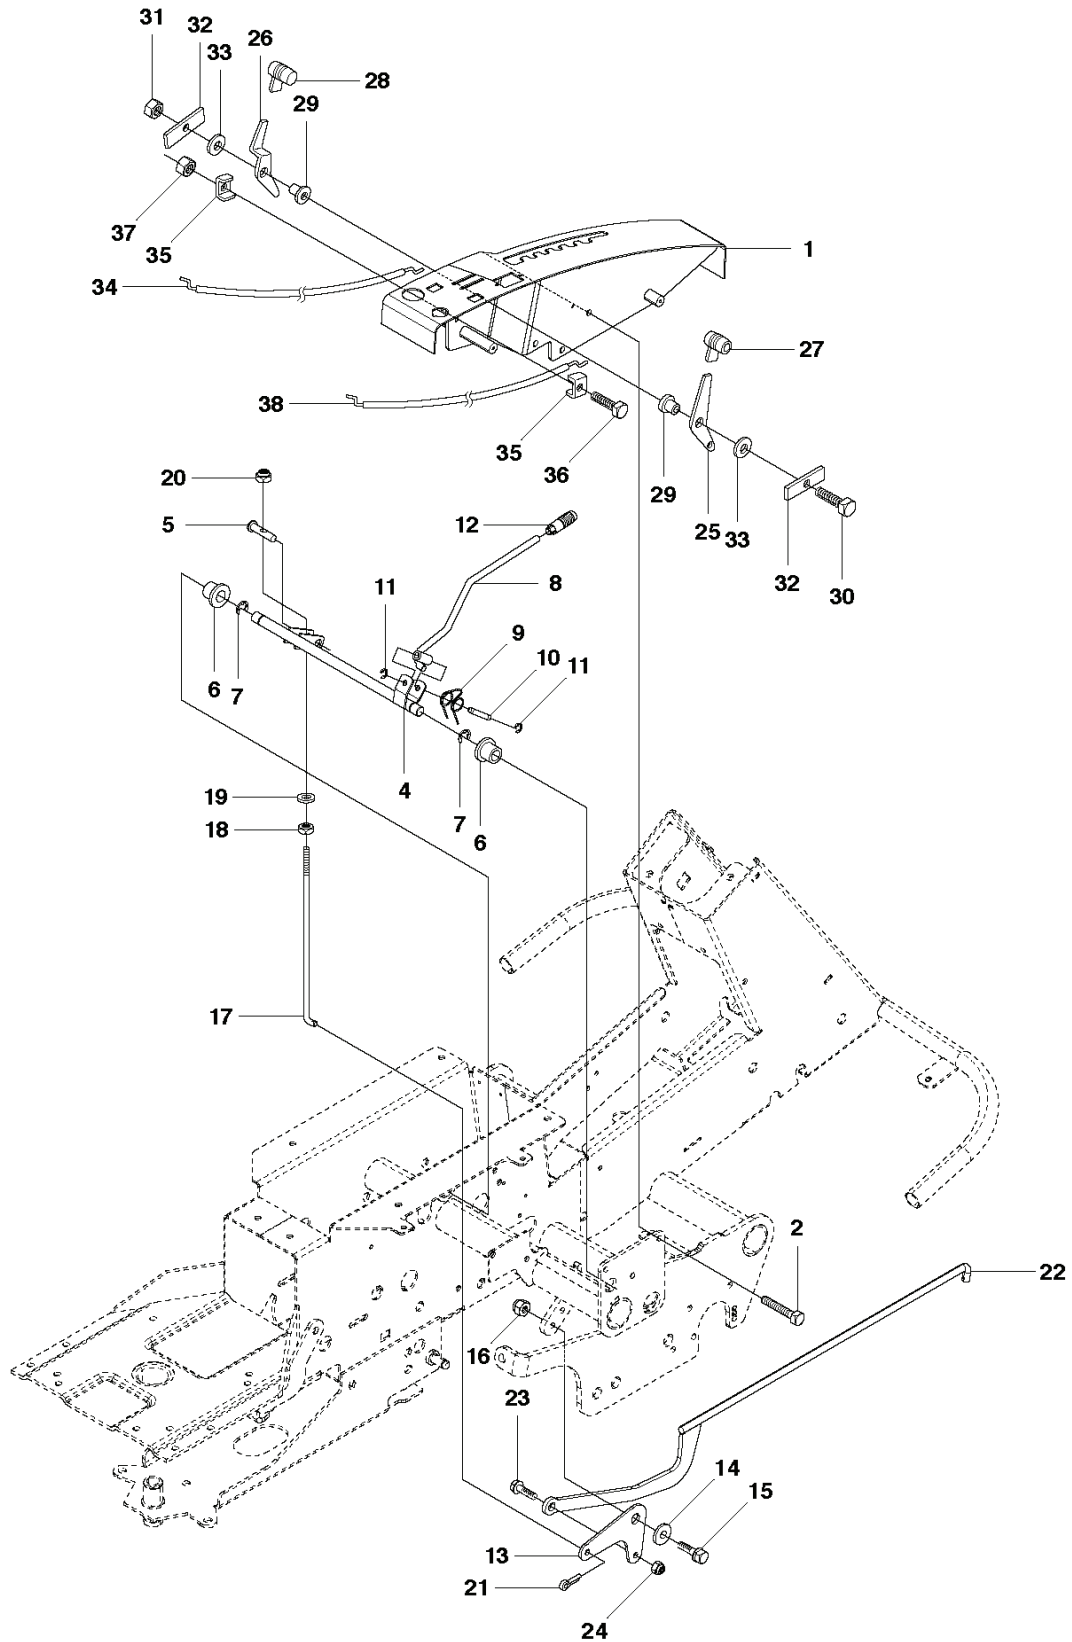

HEIGHT ADJUSTER & CONTROL UNIT

REF.	ART. NR	ARTIKELBESKRIVNING	ANMÄRKNING	KIT
1	535475402	REGLAGEPLÅT		1
2	725245171	SKRUV EHHM		3
4	506784502	REGLERARM		1
5	506784601	PENNOR		1
6	506554301	LAGER		2
7	735312220	SPÄRRYTTARE		2
8	506784701	REGLERSPAK KPL		1
9	506531401	FJÄDER		1
10	506531501	AXEL		1
11	735310920	SPÄRRYTTARE		2
12	506542001	HANDTAG		1
13	502636301	LÄNK		1
14	506918702	BRICKA		1
15	725245371	SKRUV EHHM		1
16	732211601	LOCK NUT		1
17	506854501	HEIGHT ROD		1
18	731231801	MUTTER (HEXAGON)		1
19	734117201	BRICKA		1
20	732211801	LOCK NUT		1
21	721618301	SPLIT PIN		1
22	502636402	KOPPLING		1
23	506597401	SKRUV EHHFM		1
24	731231801	MUTTER (HEXAGON)		1
25	506865903	REGLAGE		1
26	506865904	REGLAGE		1
27	506889101	KNOPP		1
28	506889102	KNOPP		1
29	506888901	BUSHING		2
30	725237471	SKRUV EHHM		1
31	732211601	LOCK NUT		1
32	506928502	LÅSBRICKA		2
33	506839401	FJÄDERBRICKA		2
34	506863908	GASVAJER KPL		1
35	506508201	KLÄMMA		2
36	725233551	SKRUV EHHM		1
37	732211401	LOCK NUT		1
38	506863909	GASVAJER KPL		1