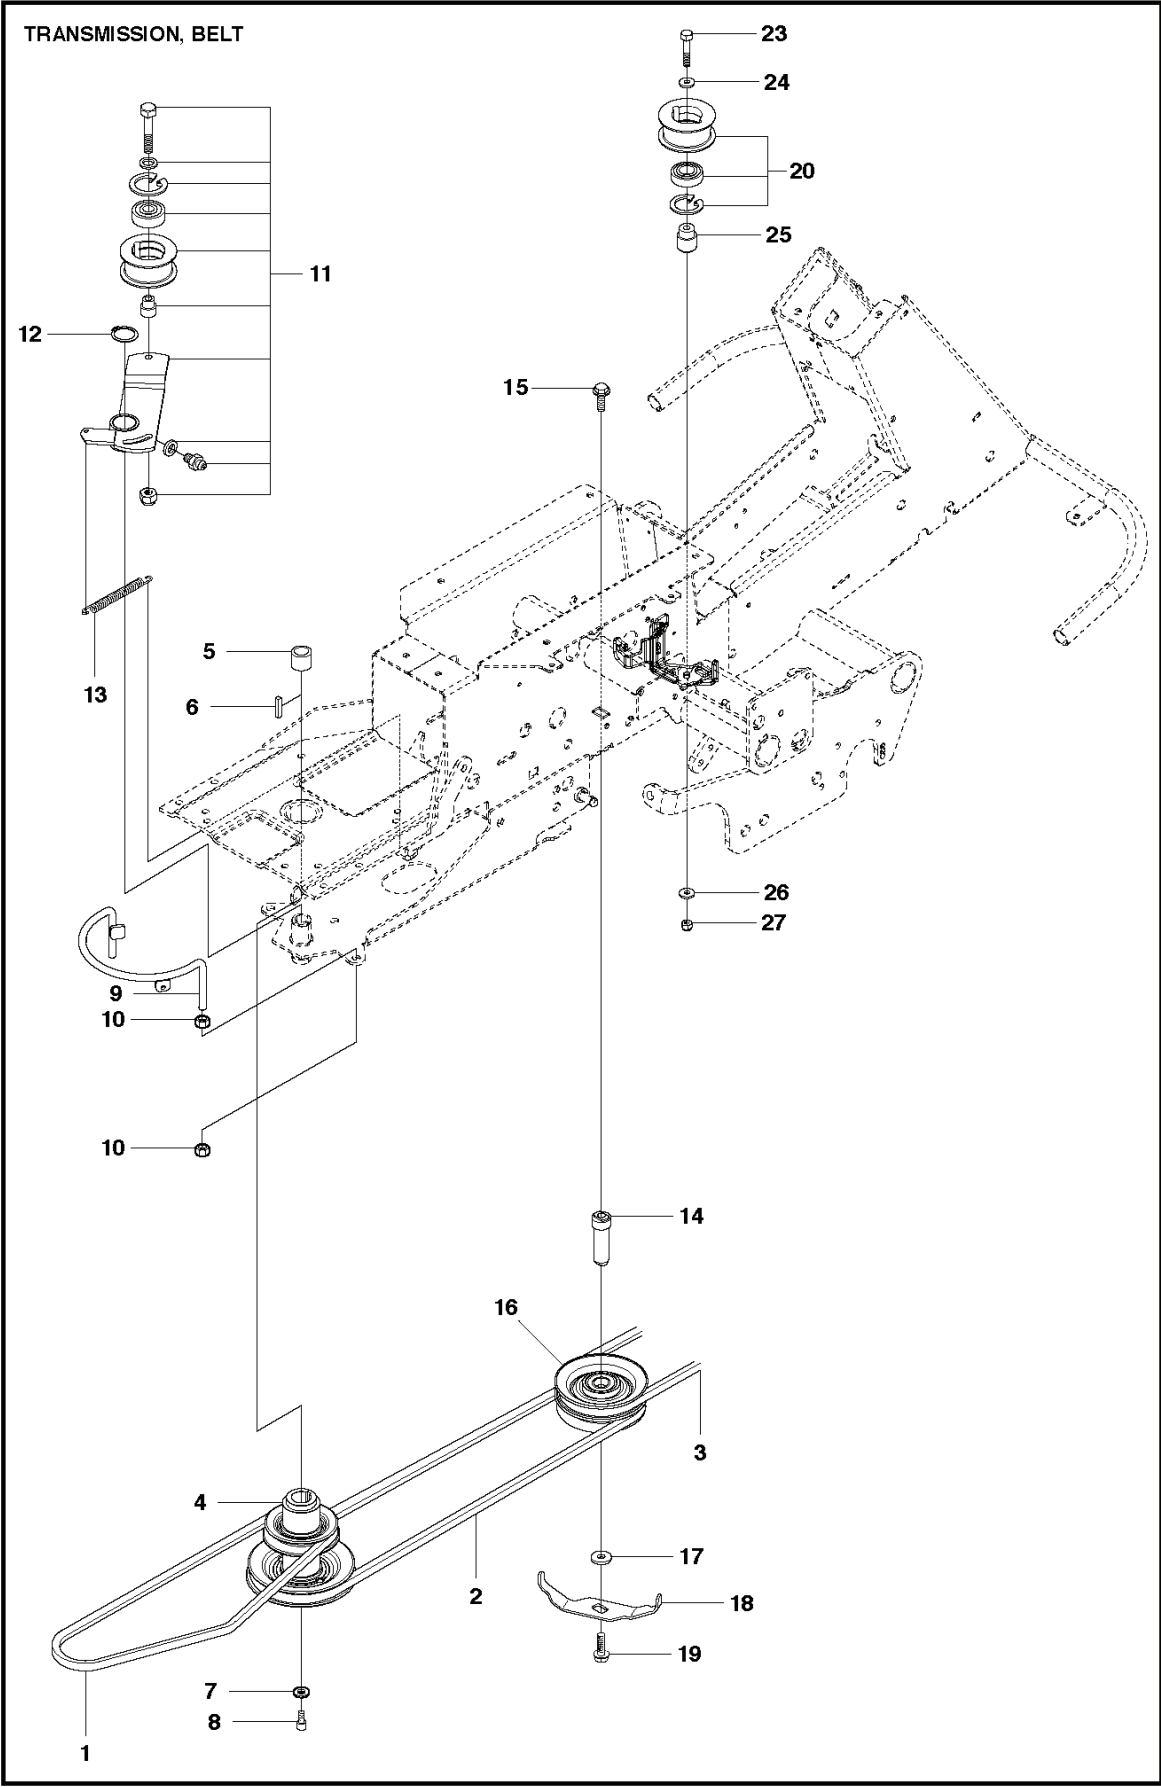

TRANSMISSION, BELT

REF.	ART. NR	ARTIKELBESKRIVNING	ANMÄRKNING	KIT
1	589562301	REM		1
2	589532901	REM		1
3	593806201	REM		1
4	535482401	REMSKIVA		1
5	506509201	DISTANSHYLSA		1
6	506555901	KIL		1
7	506597501	BRICKA		1
8	506556002	SCREW UNC		1
9	587425201	REMSTYRARE		1
10	731232051	MUTTER (HEXAGON)		4
11	535484402	REMSPÄNNARE KPL		1
12	735312600	SPÄRRING		1
13	506665601	FJÄDER		1
14	581916402	AXEL		1
15	506675402	SKRUV EHHFM		1
16	535482201	REMSKIVA		1
17	506775701	BRICKA	For 966772901, <2011-11	1
17	586320201	DISTANS		1
18	544405301	REMSTYRARE		1
19	586320401	SCREW		1
20	505153901	REMSPÄNNARHJUL KPL		1
23	725246151	SKRUV EHHM		1
24	734116441	BRICKA		1
25	544002901	BUSHING		1
26	734116401	BRICKA		1
27	732211801	LOCK NUT		1