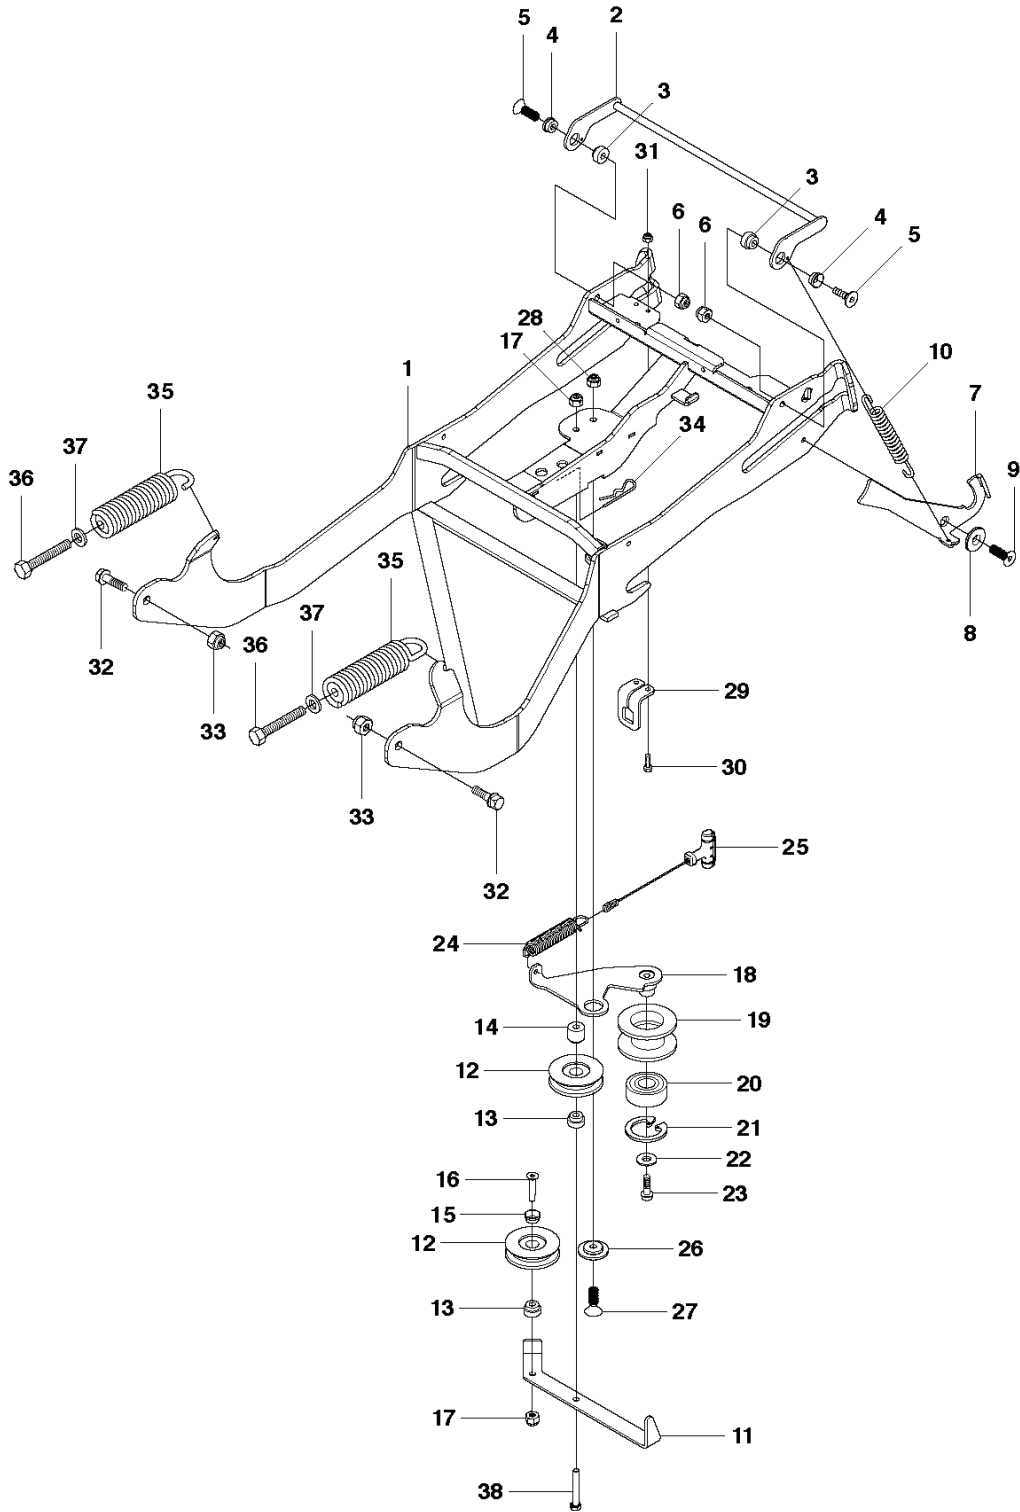

EQUIPMENT FRAME ASSY

REF.	ART. NR	ARTIKELBESKRIVNING	ANMÄRKNING	KIT
1	502637901	REDSKAPSRAM	For 966772901. 966772901.966632501. <2014	1
1	586193001	REDSKAPSRAM		1
2	504557801	KROK		1
3	544003401	BUSHING		2
4	506993302	HYLSA		2
5	725645901	SKRUV IHCSFM		2
6	732211801	LOCK NUT		2
7	504558001	HÄVARM		1
8	506918701	BRICKA		1
9	725644801	SKRUV IHCSFM		1
10	506535603	DRAGFJÄDER		1
11	504812801	REMSTYRARE		1
12	544004601	PULLEY ASSY		2
13	544003401	BUSHING		2
14	544003402	BUSHING		1
15	506993302	HYLSA		1
16	725645901	SKRUV IHCSFM		1
17	732211801	LOCK NUT		2
18	504621901	REMSPÄNNARE		1
19	506928901	REMSKIVA		1
20	738210404	KULLAGER		1
21	735313810	SPÄRRING		1
22	734116441	BRICKA		1
23	506558302	SKRUV EHHFT		1
24	504622401	FJÄDER		1
25	504622101	HANDTAG KPL		1
26	505451701	BRICKA		1
27	725645301	SKRUV IHCSFM		1
28	732211801	LOCK NUT		1
29	504621701	STYRNING		1
30	725236871	SKRUV EHHM		2
31	732211601	LOCK NUT		2
32	506895801	COLLAR SCREW		2
33	732252201	HEXAGON LÅSMUTTER		2
34	506966601	HAIR PIN COTTER		1
35	505420901	FJÄDER		2
36	725251571	SKRUV EHHM		2
37	734117201	BRICKA		2
38	725246251	SKRUV EHHM		1