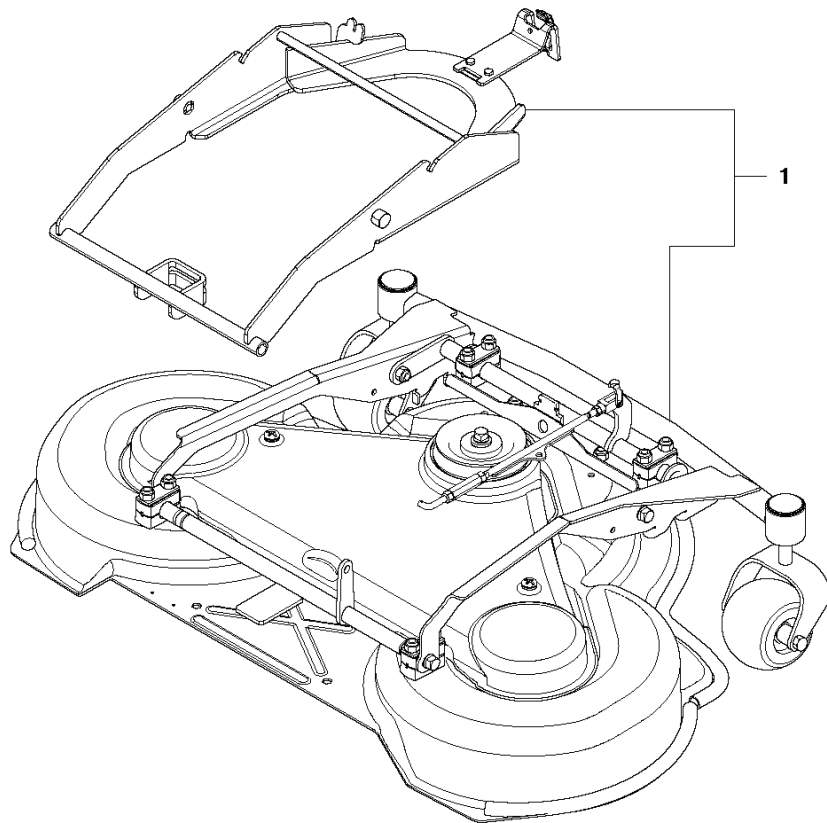

REF.	ART. NR	ARTIKELBESKRIVNING	ANMÄRKNING	KIT
1	544126001	PEDALPLATTA KPL		1
2	535473701	KNOPP		1
3	506570104	SKRUV EHHFM		4
4	506938301	DAMPING PIECE		1
5	506938402	AXEL		1
6	735310920	SPÄRRYTARE		2
7	506946301	BROMSFJÄDER		1
8	576712101	BROMSWIRE	R 422 Ts AWD	1
9	735310920	SPÄRRYTARE		1
10	506538404	BROMSSPÄRR KPL. GEM.		1
11	725236461	SKRUV EHHFT		4
12	574411201	REGLAGEKABEL		1
13	731231401	MUTTER (HEXAGON)		2
14	506557301	KULLED		2
15	732211401	LOCK NUT		2
16	544341701	FÄSTE		1
20	738210204	KULLAGER		1
21	535480201	RULLE		1
22	535480601	SKYDDSPÅT		1
23	535480701	FJÄDER		1
24	535480801	LAGERSTÖD		4
25	535480901	LAGERSTÖD		5
26	535481001	FÖRSTÄRKNINGSPLATTA		3
27	535478801	PEDALGUMMI		1
28	535478802	PEDALGUMMI		1
29	506538501	LOCKING ARM		1
30	506538601	FÄSTE		1
31	506538901	FJÄDER		1
32	506538801	AXEL		1
33	735583501	BRICKA		2
34	506538704	MANÖVERKNAPP		1
35	729532971	SKRUV CRPANT		1

MOWER DECK, CT103 - 1