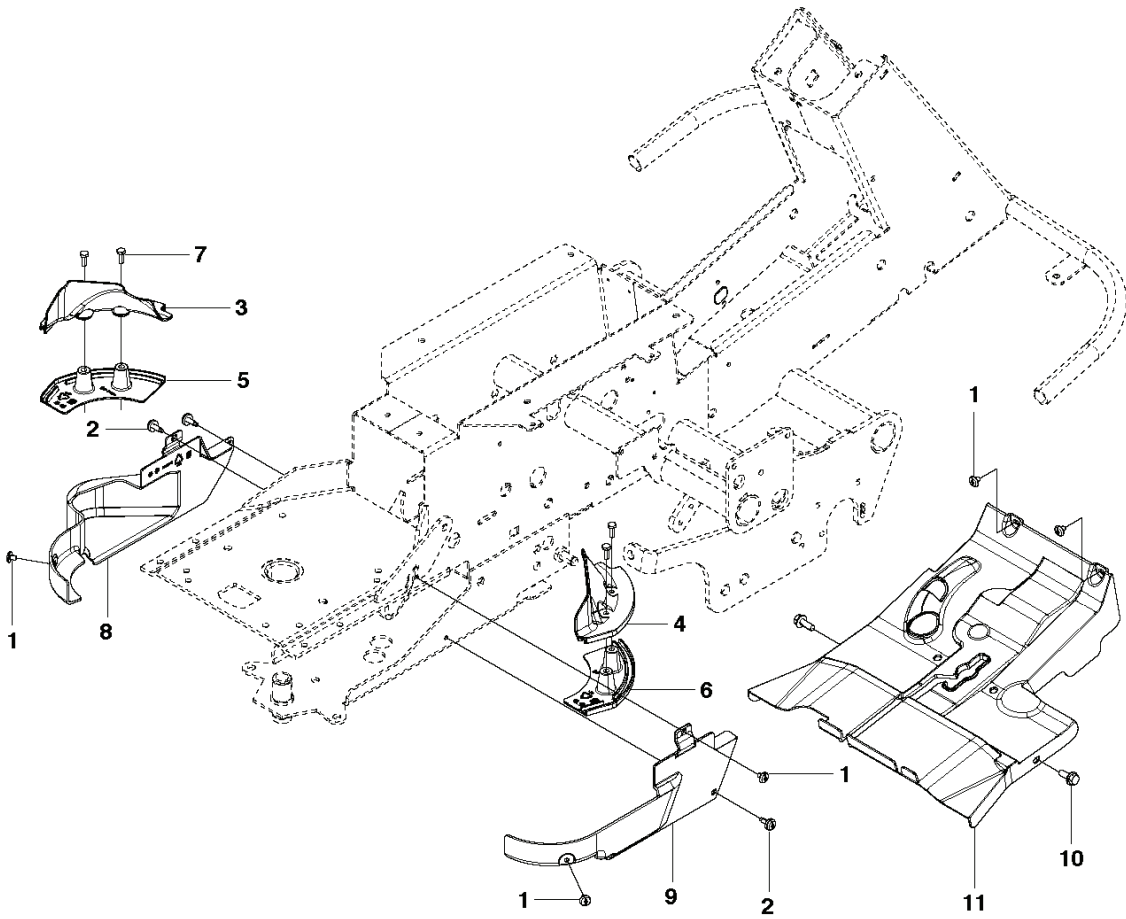

COVER & CHASSIS - 4

REF.	ART. NR	ARTIKELBESKRIVNING	ANMÄRKNING	KIT
1	522557301	SCREW	For 967292101, 2015 >	5
2	544400501	SCREW	For 967292101, 2015 >	3
3	510222501	REMKÅPA	For 967292101, 2015 >	1
4	510222502	REMKÅPA	For 967292101, 2015 >	1
5	510222701	REMKÅPA	For 967292101, 2015>	1
6	510222702	REMKÅPA	For 967292101, 2015>	1
7	725236861	SKRUV EHHFT	For 967292101, 2015>	4
8	510222101	REMKÅPA	For 967292101, 2015>	1
9	510222201	REMKÅPA	For 967292101, 2015>	1
10	506570104	SKRUV EHHFM	967292101, 2015>	2
11	510418202	REMKÅPA	967292101, 2015>	1