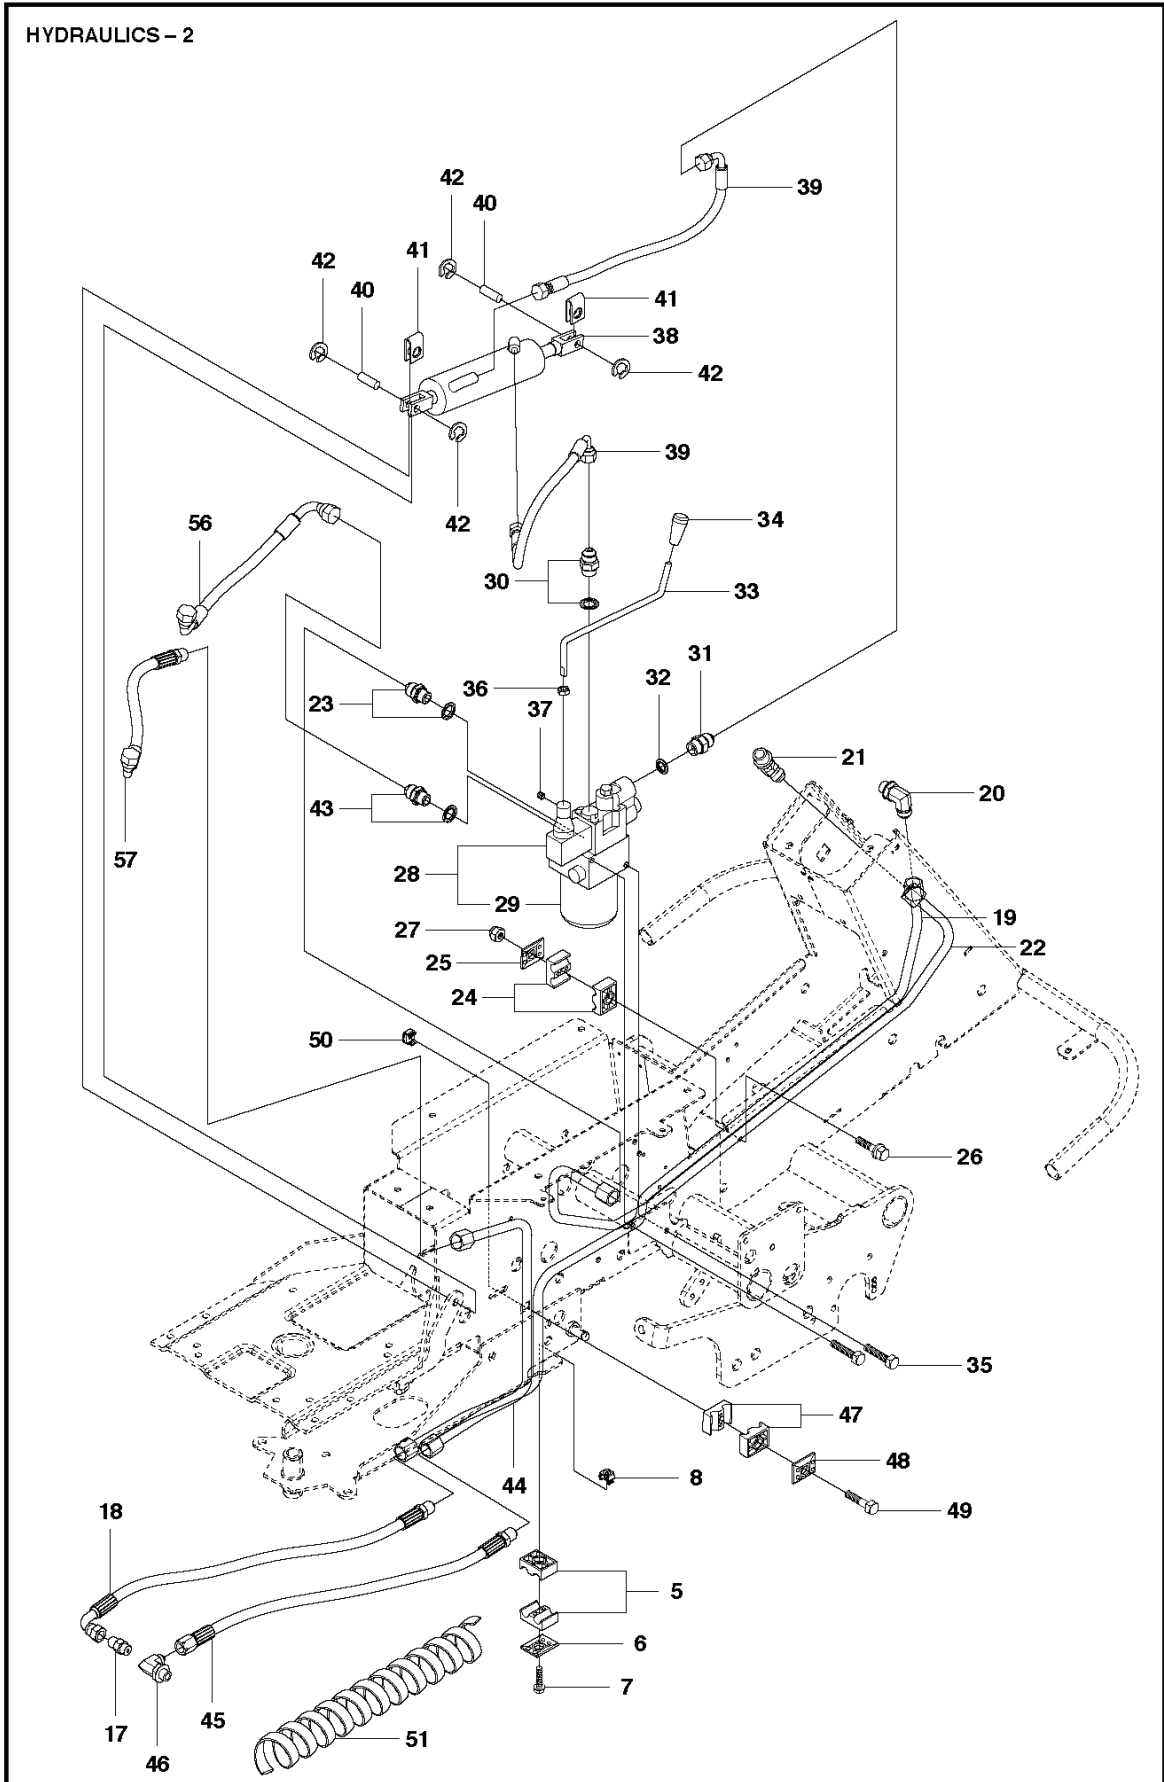

HYDRAULICS - 2

REF.	ART. NR	ARTIKELBESKRIVNING	ANMÄRKNING	KIT
5	544373302	RÖRHÅLLARE		1
6	544373802	TÄCKPLATTA		1
7	506570107	SKRUV EHHFM		1
8	544811701	KÖRGMUTTER		1
17	535426805	RÖRKOPPLING		1
18	535450301	HYDRAULSLANG		1
19	544834201	HYDRAULRÖR		1
20	535437301	RÖRKOPPLING		1
21	535426901	RÖRKOPPLING		1
22	504209901	HYDRAULRÖR		1
23	535426801	RÖRKOPPLING		1
24	544373303	RÖRHÅLLARE		1
25	535438501	TÄCKBRICKA		1
26	535475245	SKRUV EHHFM		1
27	732211601	LOCK NUT		1
28	522535602	FILTERKROPP		1
29	535427502	FILTER		1
30	535426805	RÖRKOPPLING		1
31	535437101	RÖRKOPPLING		1
32	535437201	BRICKA		1
33	505440001	LYFTSPAK		1
34	535438201	KNOPP		1
35	725244971	SKRUV EHHM		2
36	731231801	MUTTER (HEXAGON)		1
37	728844305	SKRUV IHSETM		1
38	535427201	CYLINDER KPL		1
39	535427103	HYDRAULSLANG		2
40	535437601	LÅSPINNE		2
41	535456601	U-PLÅT		2
42	735311200	SPÄRRING		4
43	535426801	RÖRKOPPLING		1
44	504643401	HYDRAULRÖR		1
45	575415301	HYDRAULSLANG		1
46	535437305	RÖRKOPPLING		1
47	544373303	RÖRHÅLLARE		1
48	535438501	TÄCKBRICKA		1
49	535475245	SKRUV EHHFM		1
50	544811702	KÖRGMUTTER		1
51	544026607	SLANGSKYDD		1
56	505520401	HYDRAULSLANG		1
57	505496901	HYDRAULSLANG		1