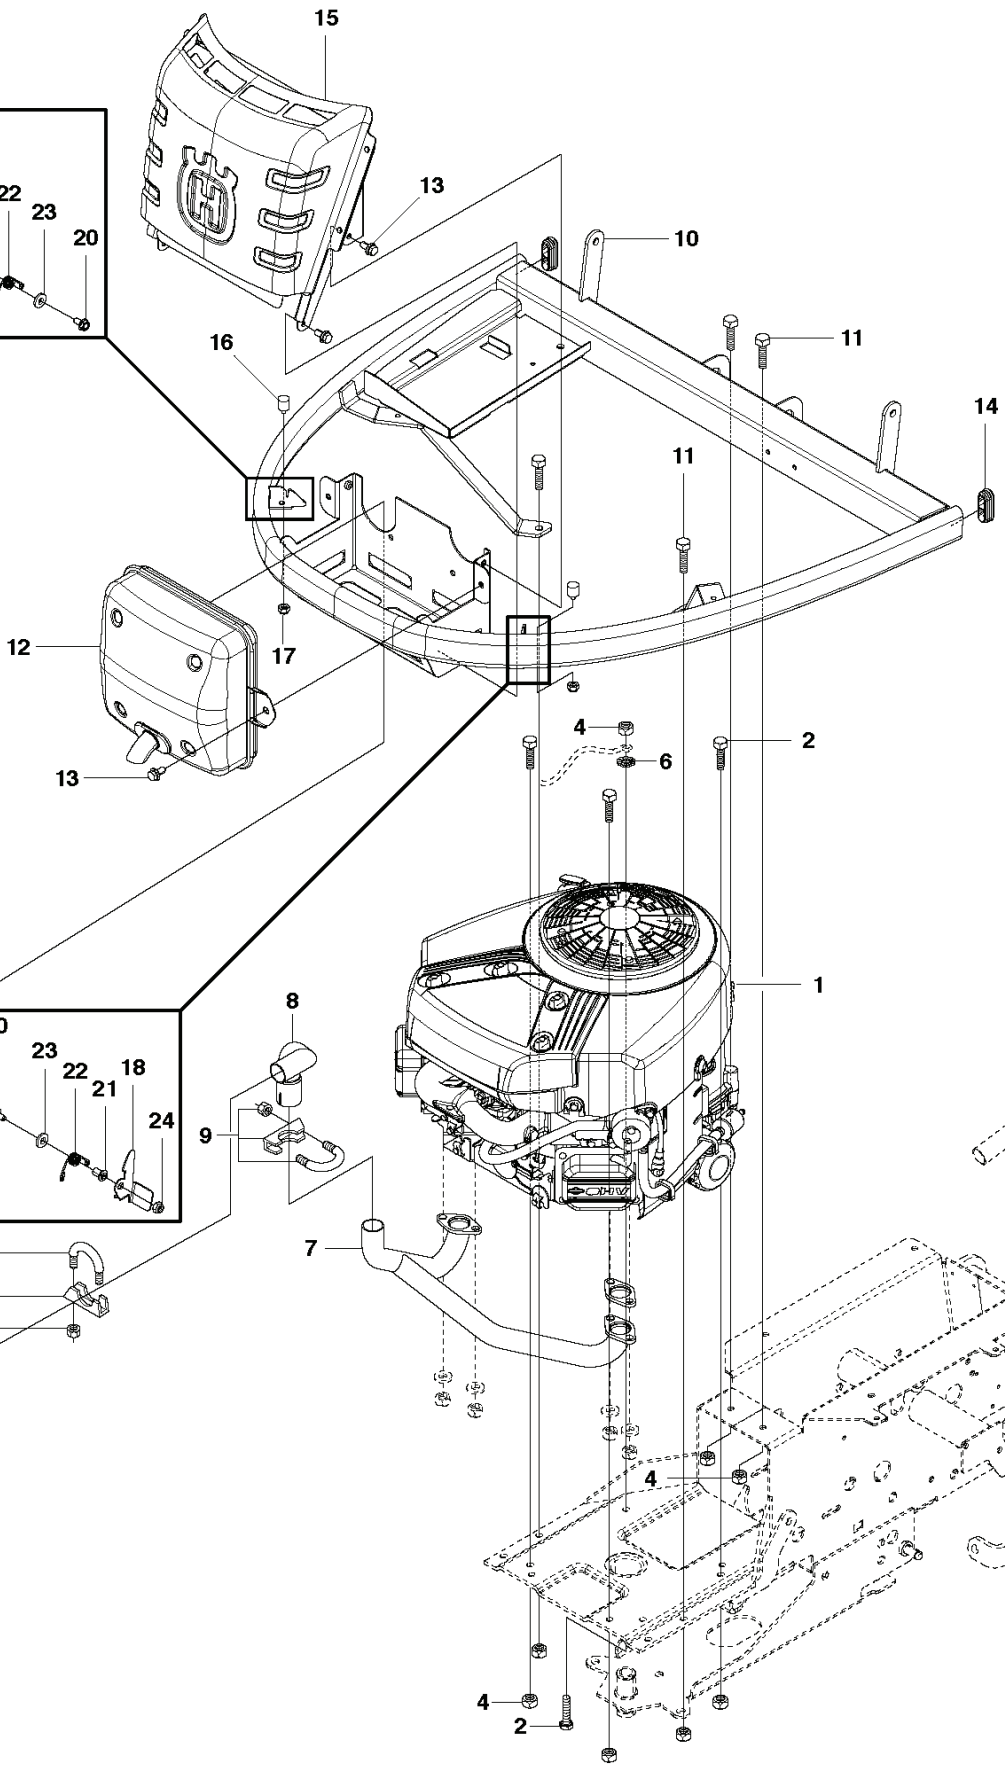

ENGINE

REF.	ART. NR	ARTIKELBESKRIVNING	ANMÄRKNING	KIT
1	576840303	MOTOR		1
2	725245751	SCREW		4
4	732211801	LOCK NUT		8
6	735216400	LÅSBRICKA		1
7	576679701	MELLANSTYCKE		1
8	576680201	AVGASFÖRLÅNGARE		1
9	506668401	CLAMP ASSY		2
10	578865801	MOTORBÄGE		1
11	725245171	SKRUV EHHM		4
12	576743701	LJUDDÄMPARE		1
13	535475212	SKRUV EHHFM		6
14	504643601	PLUGG		2
15	505395502	VÄRMESKYDD		1
16	504638801	DAMPER		2
17	732211401	LOCK NUT		2
18	504613403	SPÄRRHAKE	RIGHT	1
19	504613404	SPÄRRHAKE	LEFT	1
20	535475230	SKRUV EHHFM		2
21	504638401	BUSHING		2
22	504639001	FJÄDER		2
23	734115441	BRICKA		2
24	732211601	LOCK NUT		2