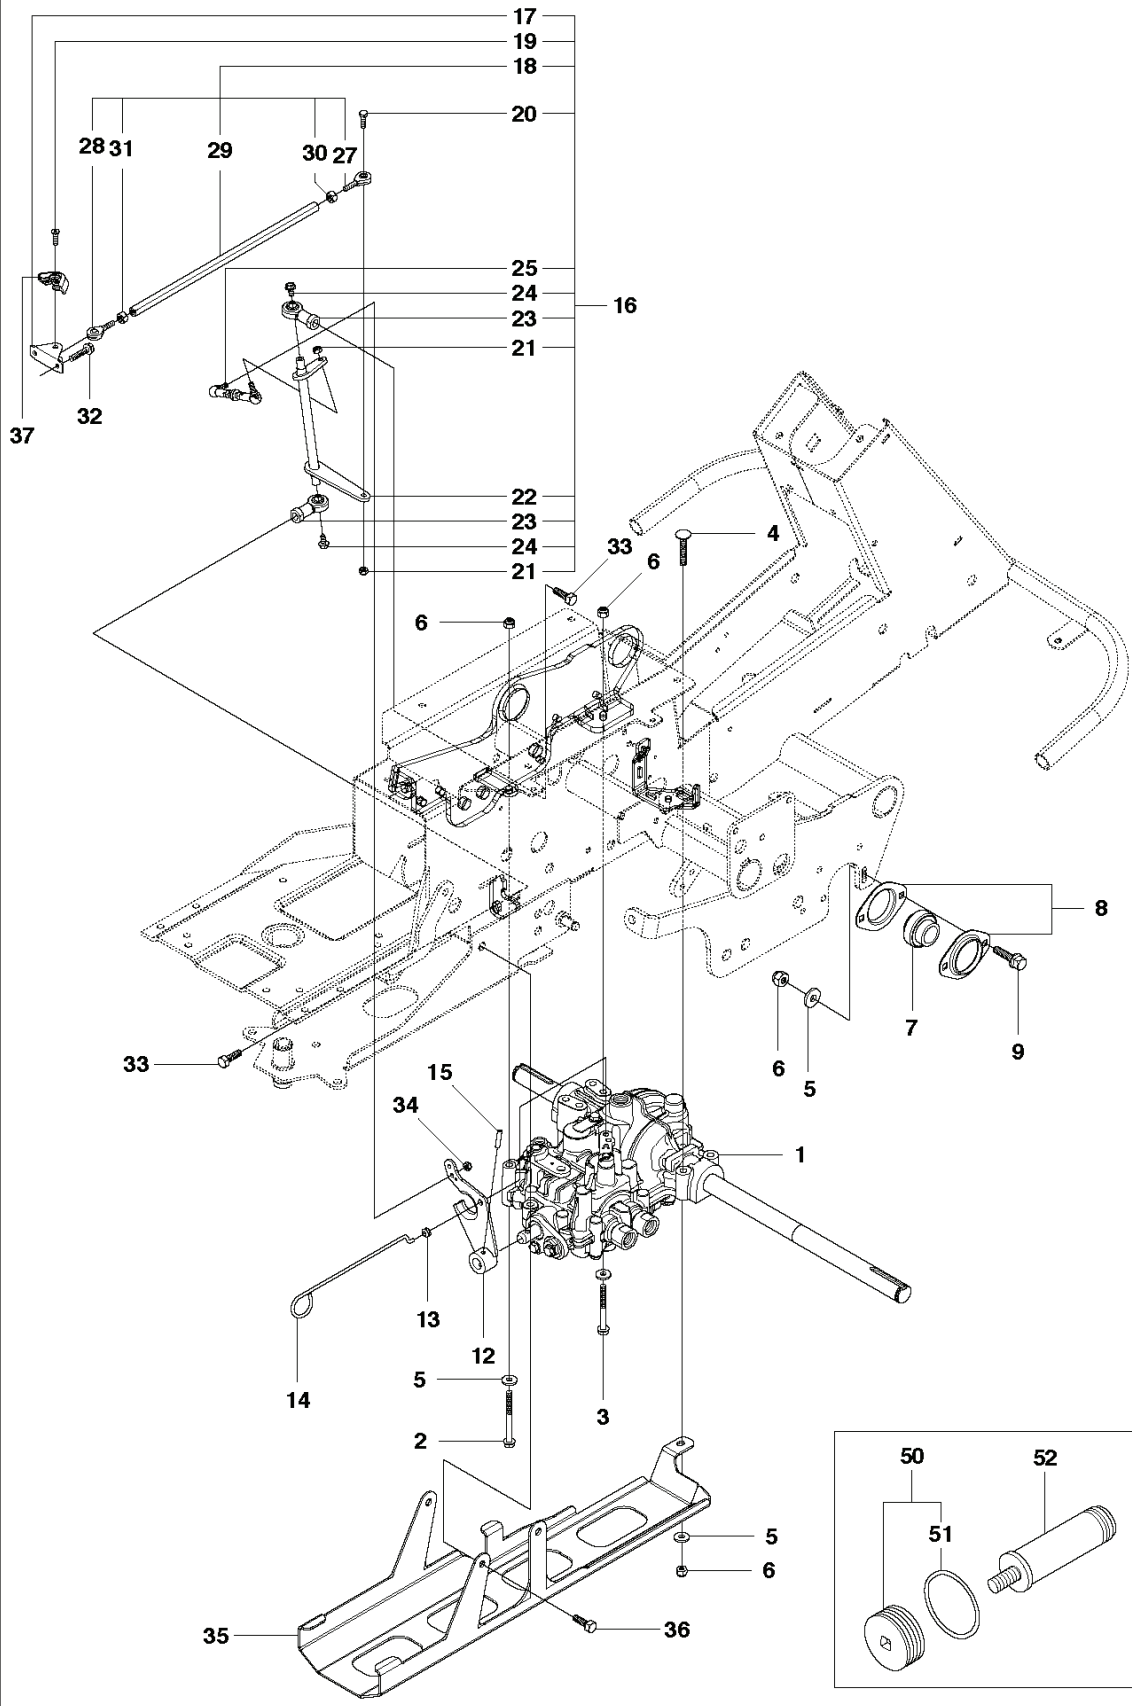

TRANSMISSION, FRONT

REF.	ART. NR	ARTIKELBESKRIVNING	ANMÄRKNING	KIT
1	577531901	TRANSMISSION		1
2	725246751	SKRUV EHHM		1
3	725246451	SKRUV EHHM		1
4	535423803	SKRUV RSQM		1
5	734116401	BRICKA		5
6	732211801	LOCK NUT		5
7	544008902	LAGER		1
8	544009002	LAGERHUS		2
9	506570105	SKRUV EHHFM		2
12	578291901	HÄVARM		1
13	503735801	BUSHING		1
14	535499701	ARM		1
15	721434701	SPÄNNSTIFT		1
16	544841501	LÄNK KPL		1
17	535492802	FÄSTE		1
18	544456701	STÅNG		1
19	544841701	SCREW		1
20	522622101	SKRUV EHHM		1
21	732211601	LOCK NUT		2
22	535497402	HÄVARM		1
23	506951701	LÄNKHUVUD		2
24	535475212	SKRUV EHHFM		2
25	544441901	JUSTERSTÅNG		1
27	535486601	LÄNKHUVUD		1
28	535486602	LÄNKHUVUD		1
29	535486501	STÅNG		1
30	731231601	MUTTER (HEXAGON)		1
30	732251601	HEXAGON LÅSMUTTER	For 966772901, 966632501	1
31	503221018	MUTTER (HEXAGON)		1
32	725236651	HEXAGONAL SCREW M6X12		2
33	725249371	SKRUV EHHM		2
34	732211601	LOCK NUT		1
35	544845701	HASPLÅT		1
36	506570104	SKRUV EHHFM		1
37	585001501	KÅPA	For 966772901, 966772901, 967292101	1
50	574515101	SATS	For 966772901, 966772901, 967292101	1
51	574515201	O-RING	For 966772901, 966772901, 967292101	1
52	586666801	OIL FILTER		1