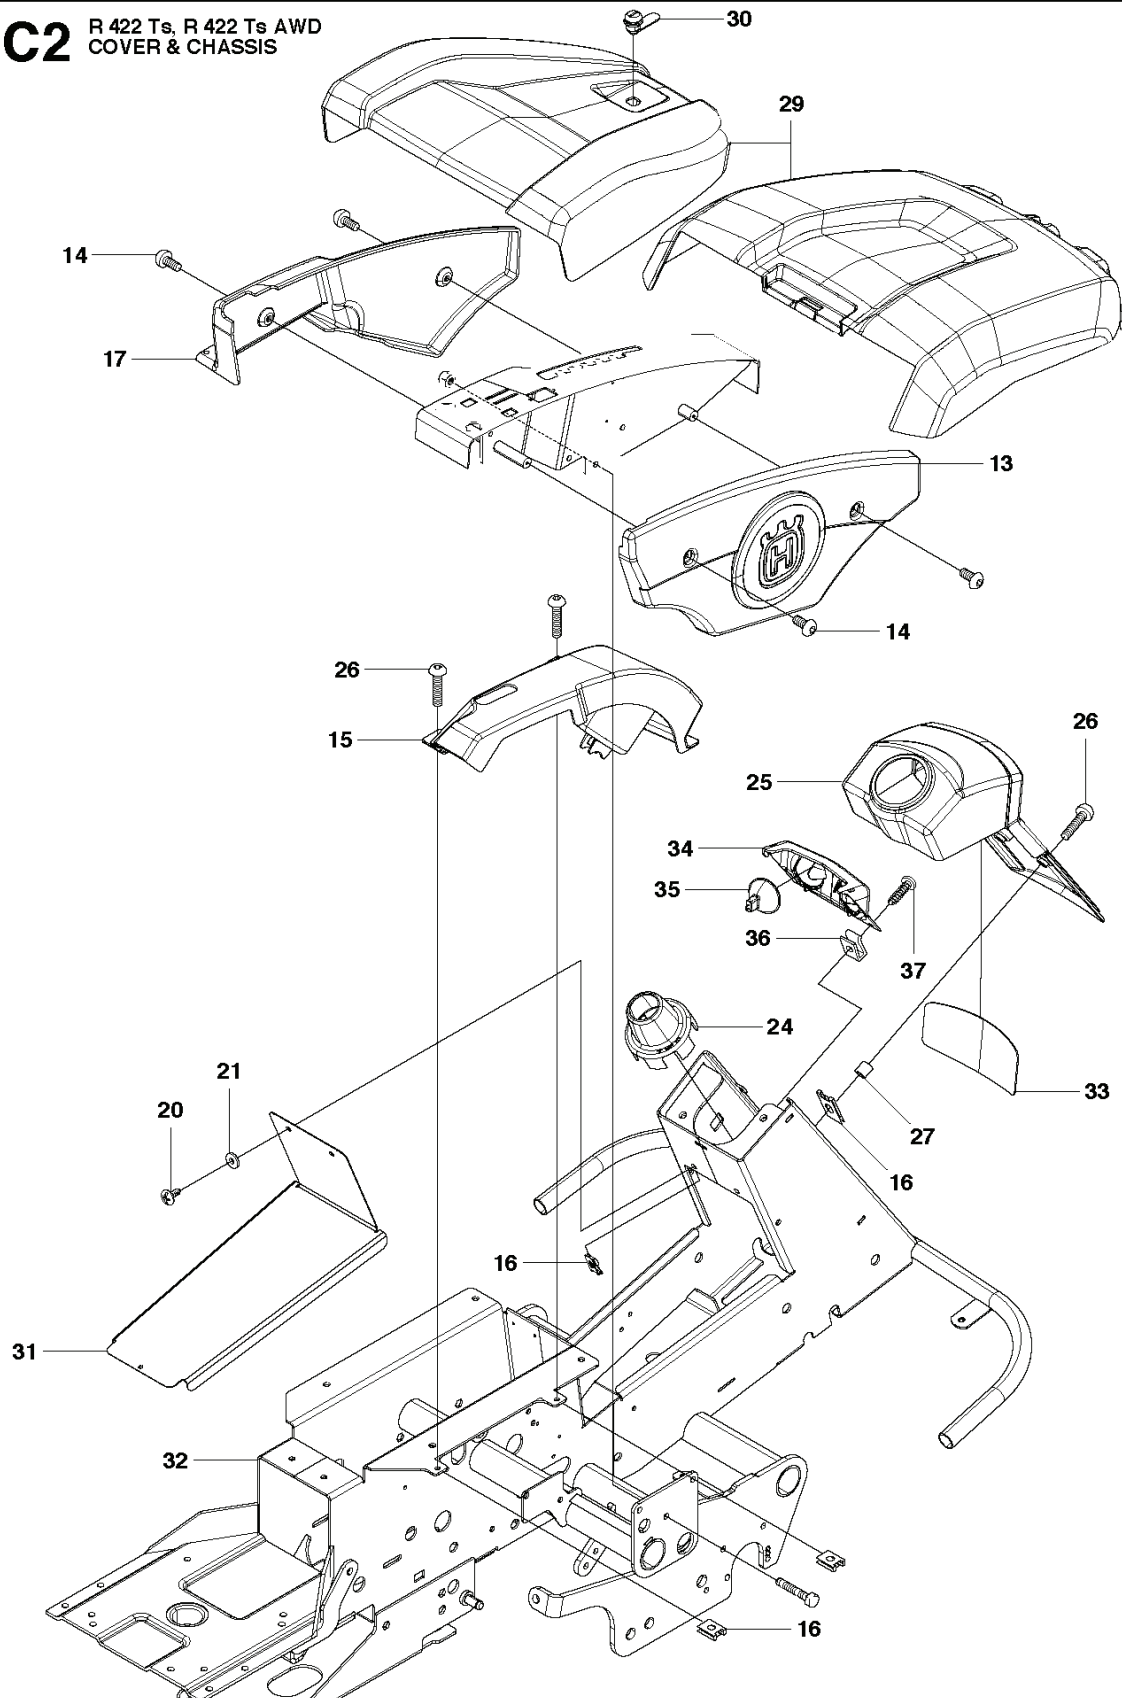

C2 R 422 Ts, R 422 Ts AWD
COVER & CHASSIS

REF.	ART. NR	ARTIKELBESKRIVNING	ANMÄRKNING	KIT
13	502637501	REGLAGEKÅPA		1
14	535425801	SKRUV IHANM		4
15	502637701	REGLAGEKÅPA		1
16	535429101	SPRING NUT		6
17	535476501	CONTROL CAP INNER		1
20	506982601	SCREW		6
21	506559701	BRICKA		8
24	535460501	TÄTNING		1
25	535459701	KÅPA		1
26	535425802	SKRUV IHANM		4
27	535462901	DISTANSBRICKA		2
29	502286901	AGGREGATKÅPA	For 966632501	1
29	586210201	KÅPA	For 967292101	1
30	525390501	LÅS	For 966632501, 2011-03>	1
31	535421501	LOCK GOLVTUNNEL		1
32	502298306	CHASSI	For 966632501	1
32	578778502	CHASSI	For 967292101	1
33	535447101	LAMP CHIMNEY		1
34	590964701	HUS KPL		1
35	582214201	LAMPA		2
36	535415619	SCREW		2
37	506892001	SPEED NUT		2