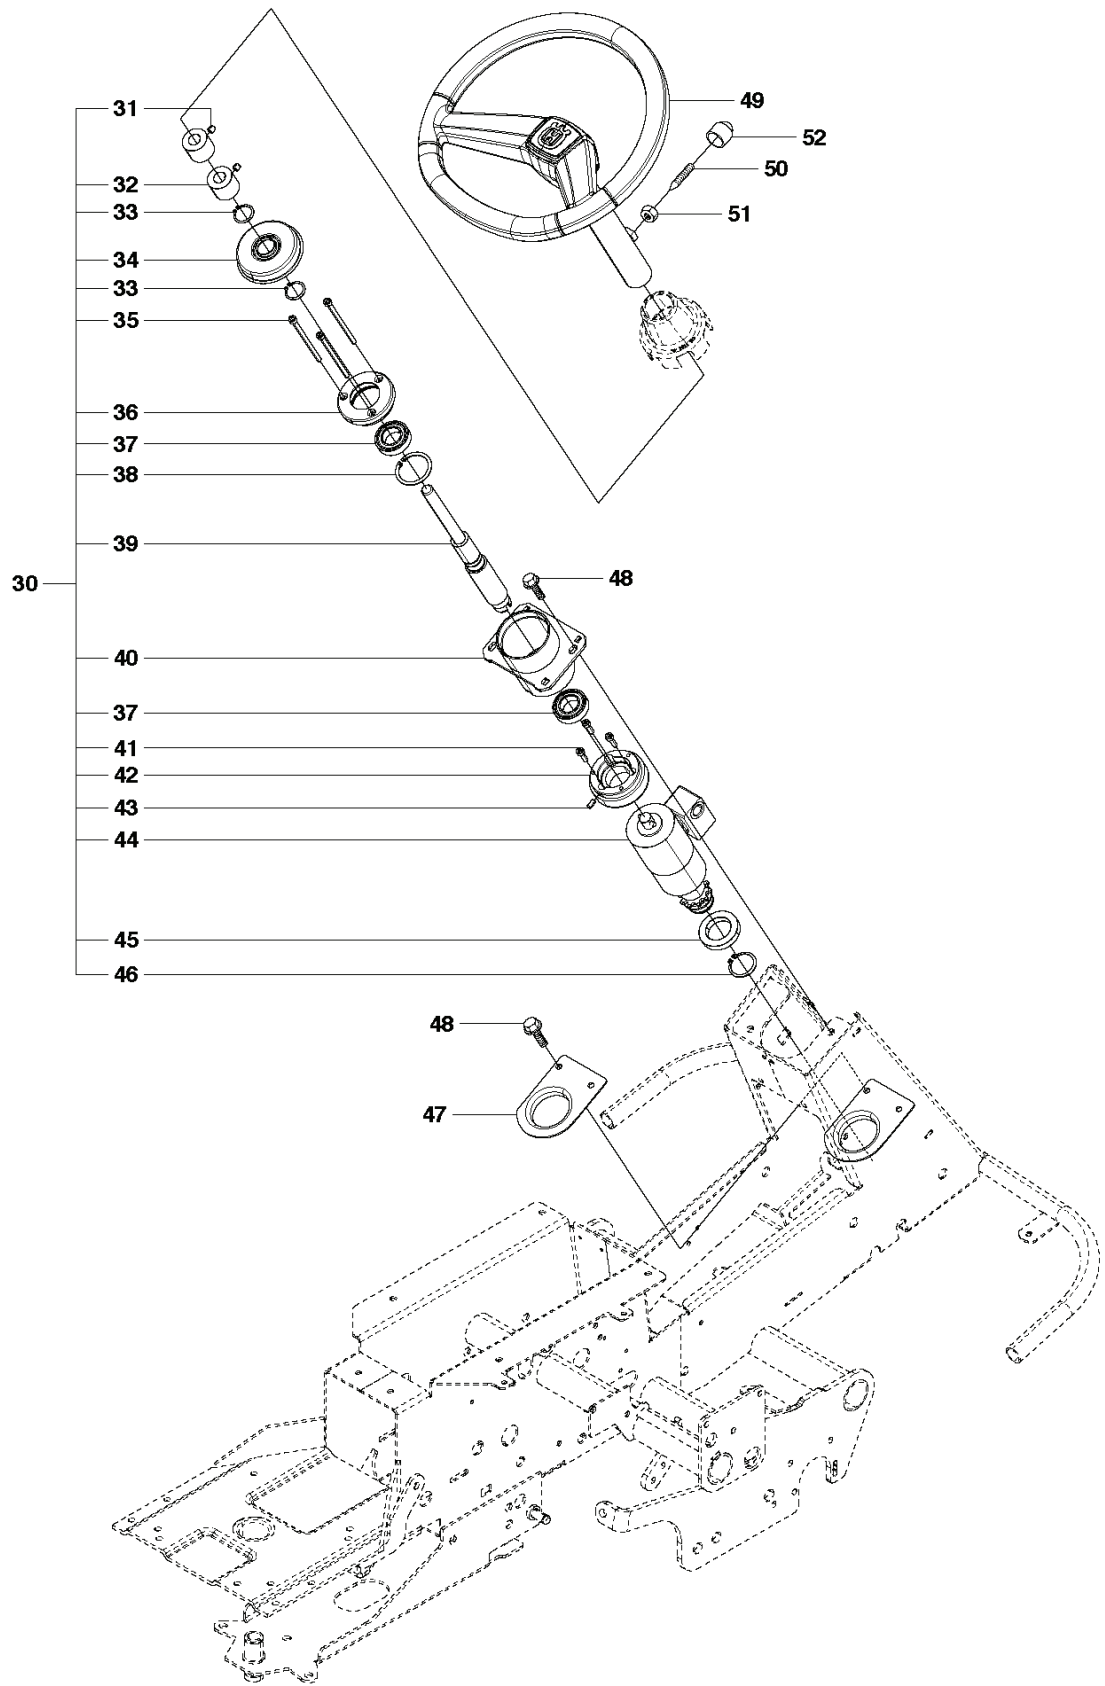

STEERING SYSTEM - 2

REF.	ART. NR	ARTIKELBESKRIVNING	ANMÄRKNING	KIT
30	502636001	STYRSERVO		1
31	728844305	SKRUV IHSETM		2
32	506863401	MEDBRINGARE		2
33	735312600	SPÄRRING		2
34	535423701	BÄLG		1
35	535432801	SKRUV IHSCM		3
36	535423601	LAGERHUS		1
37	738210504	KULLAGER		2
38	735314010	SPÄRRING		1
39	535421901	RATTSTÅNG		1
40	502296201	FÖRSTÄRKNINGSRÖR		1
41	725537001	SKRUV IHSCM		3
42	535423501	LAGERHUS		1
43	721433501	SPÄNNSTIFT		1
44	535457102	STYRSERVO		1
45	535427801	KULLAGER		1
46	735313300	SPÄRRING		1
47	504538201	LAGERHÅLLARE		1
48	506570104	SKRUV EHHFM		4
49	544375201	RATT		1
50	728745505	SKRUV IHSETM		1
51	731231801	MUTTER (HEXAGON)		1
52	544433201	SKYDDSKÅPA		1