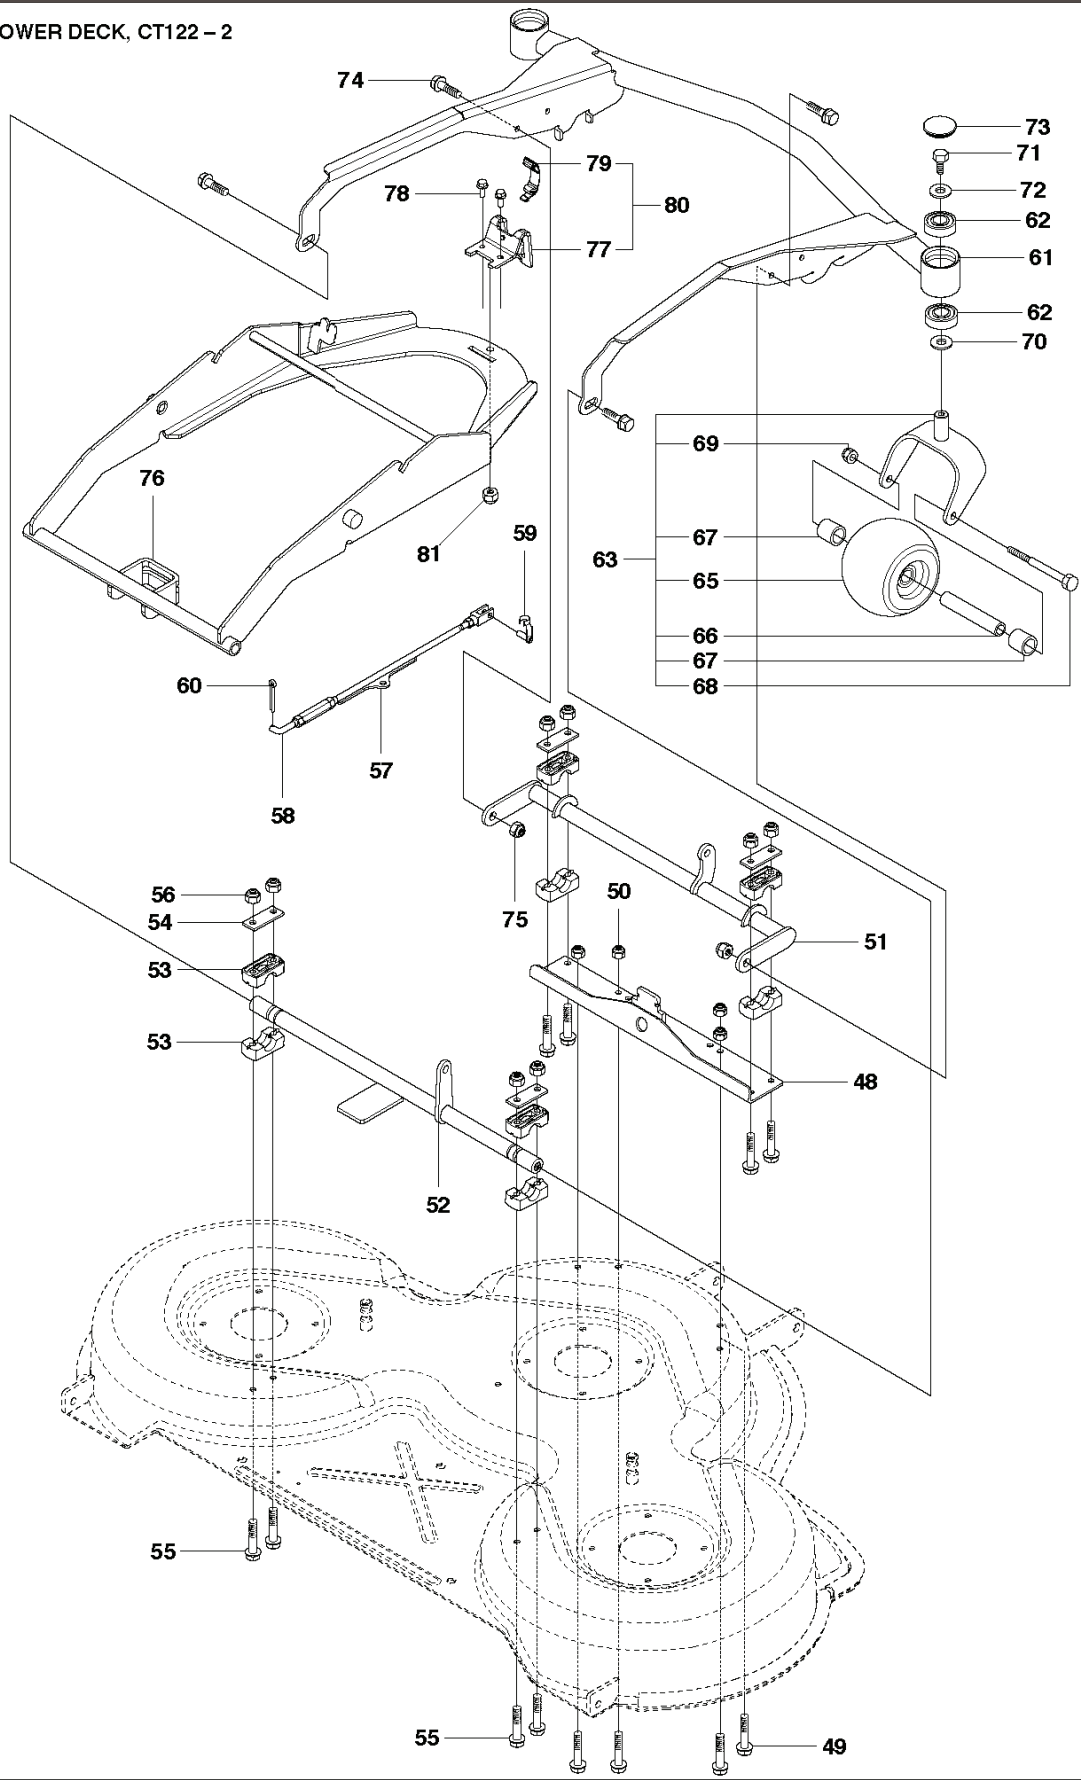

MOWER DECK, CT122 - 2

REF.	ART. NR	ARTIKELBESKRIVNING	ANMÄRKNING	KIT
48	502642102	FÄSTE		1
49	725245171	SKRUV EHHM	For 966772901, 966772901.966632501	4
50	732211801	LOCK NUT	For 966772901, 966772901.966632501	4
51	502641803	CROSS BAR		1
52	502641903	CROSS BAR		1
53	506869601	LAGER		8
54	506813801	REINFORCING PLATE		4
55	725246151	SKRUV EHHM		8
56	732211801	LOCK NUT	For 966772901, 966772901.966632501	8
57	504812702	PARALLELLSTÄNG KPL		1
58	502642301	PARALLELLSTÄNG		1
59	506839803	BULT		1
60	721618301	SPLIT PIN		1
61	502642003	AGGREGATBÄGE		1
62	738210404	KULLAGER		4
63	535505901	HJUL KPL		2
65	506963001	HJUL KPL		1
66	506810802	RÖR		1
67	506874102	DISTANSBRICKA		2
68	725251951	SKRUV EHHM		1
69	732212051	MUTTER		1
70	506504805	BRICKA		2
71	506570104	SKRUV EHHFM		2
72	734116441	BRICKA		2
73	544017001	NAVKAPSEL		2
74	506597401	SKRUV EHHFM		4
75	732211801	LOCK NUT	For 966772901, 966772901.966632501	2
76	502639502	AGGREGATRAM	For 966772901, 966772901.966632501	1
76	586209702	AGGREGATRAM		1
77	502642401	LÅS	For 966772901, 966772901.966632501	1
77	585943101	FÄSTE		1
78	725245171	SKRUV EHHM	For 966772901, 966772901.966632501	1
78	725236861	SKRUV EHHFT		2
79	503894703	SNÄPPE		1
80	588088801	SPÄRR KPL		1
81	732211801	LOCK NUT	For 966772901, 966772901.966632501	1