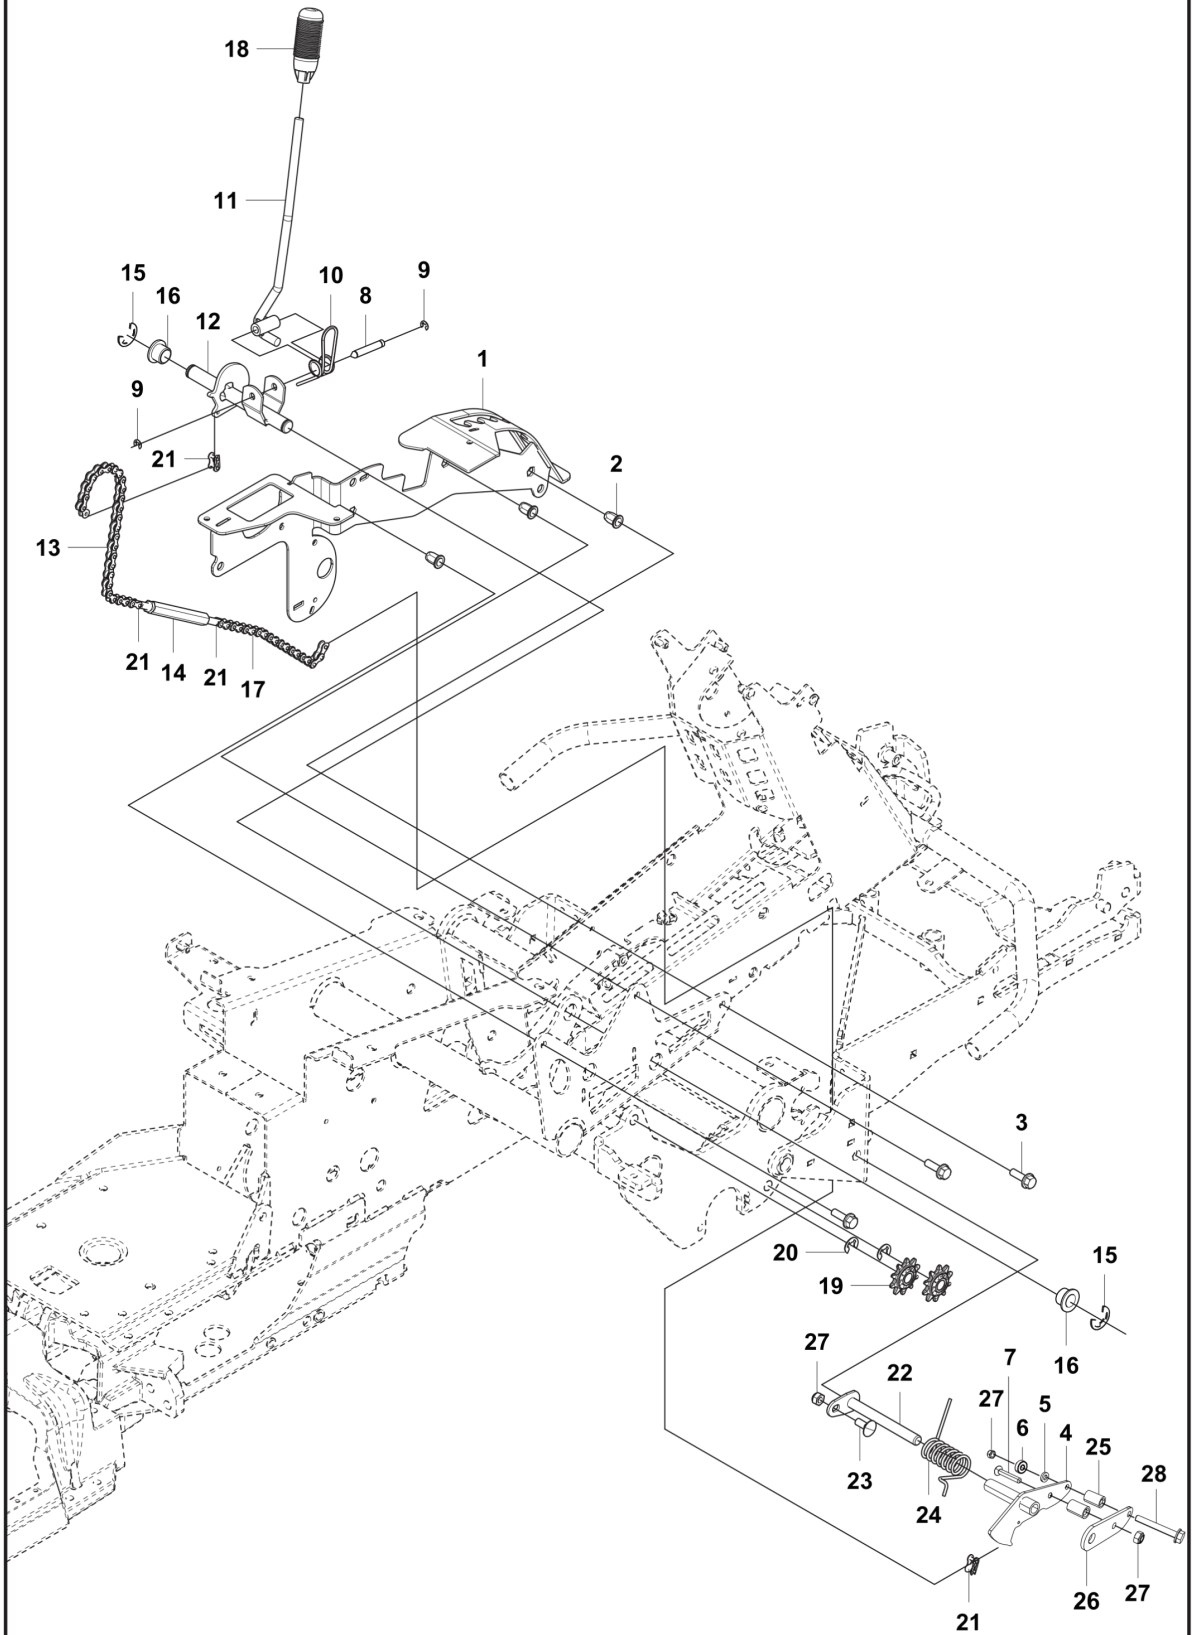

HEIGHT ADJUSTER

REF.	ART. NR	ARTIKELBESKRIVNING	ANMÄRKNING	KIT
1	590329501	REGLAGEPLÅT		1
2	506916201	MUTTER	M8 X 16	3
3	506570105	SKRUV EHHFM	M8 X 25	4
4	590316901	LINK ARM ASSY		1
5	504467501	BRICKA		1
6	738219804	KULLAGER		1
7	725646301	SKRUV IHCSFM	M8 X 60	1
8	506531501	AXEL		1
9	735310920	SPÄRRYTARE		2
10	506531401	FJÄDER		1
11	590368301	HÄVARM KPL		1
12	590082201	REGLERARM		1
13	506554613	KEDJA		1
14	596397801	SPÄNNE		1
15	735312220	SPÄRRYTARE		2
16	584871302	LAGER		2
17	506554602	KEDJA		1
18	588164102	HANDTAG		1
19	596397901	VÄXEL		2
20	735311520	SPÄRRYTARE		2
21	506554701	LINKAGE		4
22	587703501	SPRINT		1
23	727645151	SKRUV RSQM	M8 X 20	1
24	590371301	FJÄDER		1
25	536598101	CYLINDER		1
26	536592401	FÖRSTÄRKNINGSPLATTA		1
27	732211801	LOCK NUT	M8	3
28	506570107	SKRUV EHHFM	M8 X 55	1