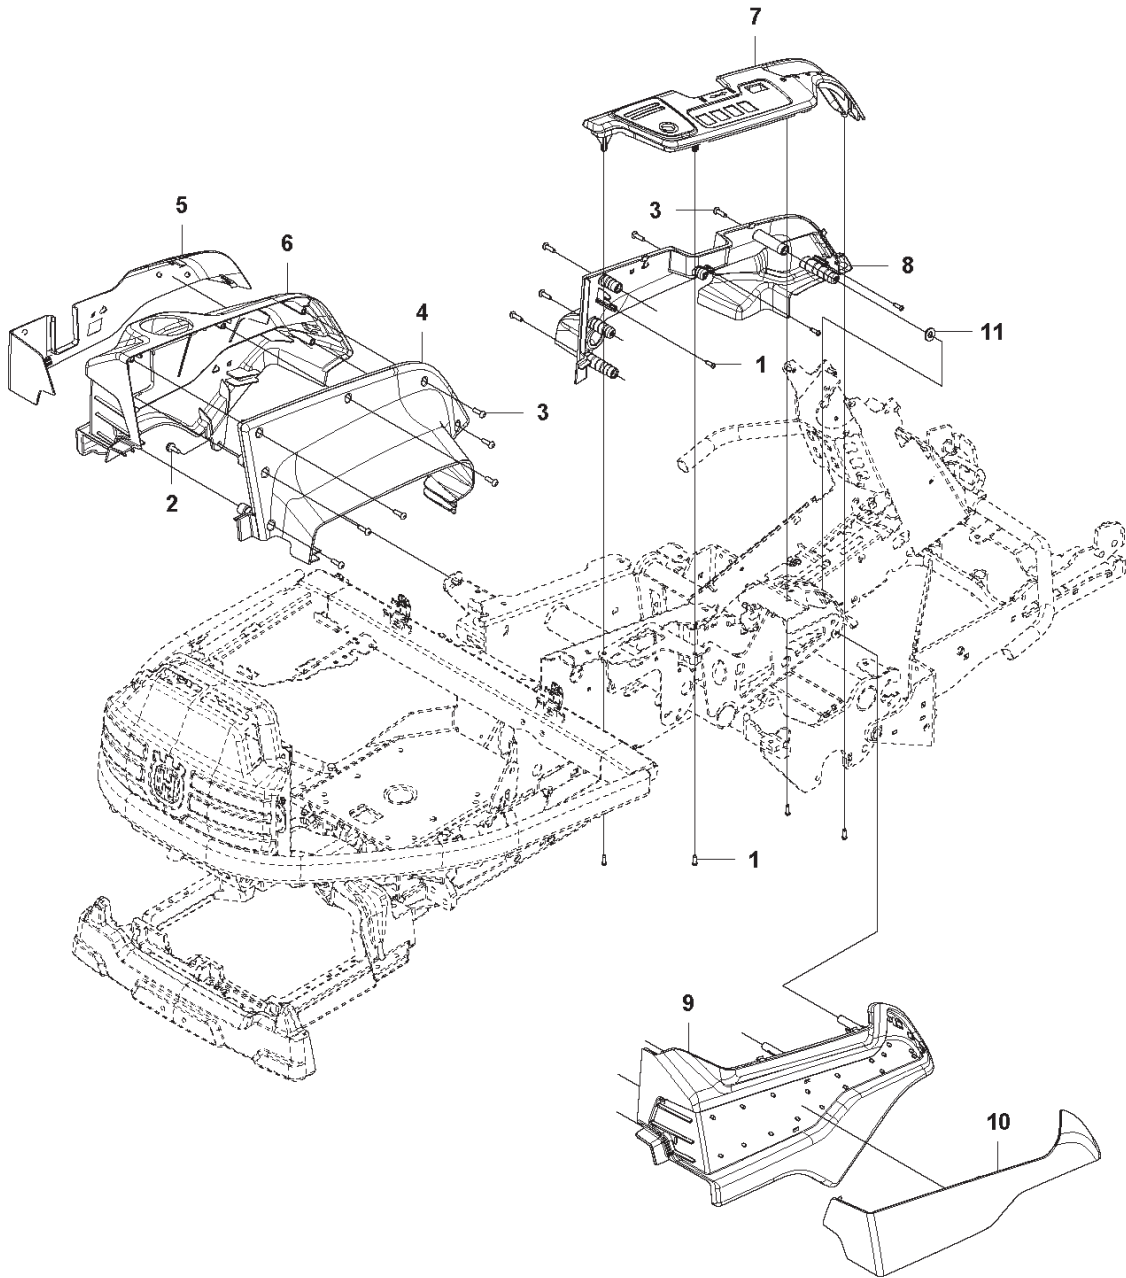

COVERS - 2

REF.	ART. NR	ARTIKELBESKRIVNING	ANMÄRKNING	KIT
1	502435301	SKRUV ITXPANT		7
2	574856202	SCREW		1
3	505557704	SKRUV ITXPANTT		12
4	589498101	KÅPA		1
5	589498301	KÅPA		1
6	589498401	KÅPA		1
7	589498601	KÅPA		1
8	589498701	KÅPA		1
9	589498801	KÅPA		1
10	590216401	KÅPA		1
11	505198401	BRICKA		1