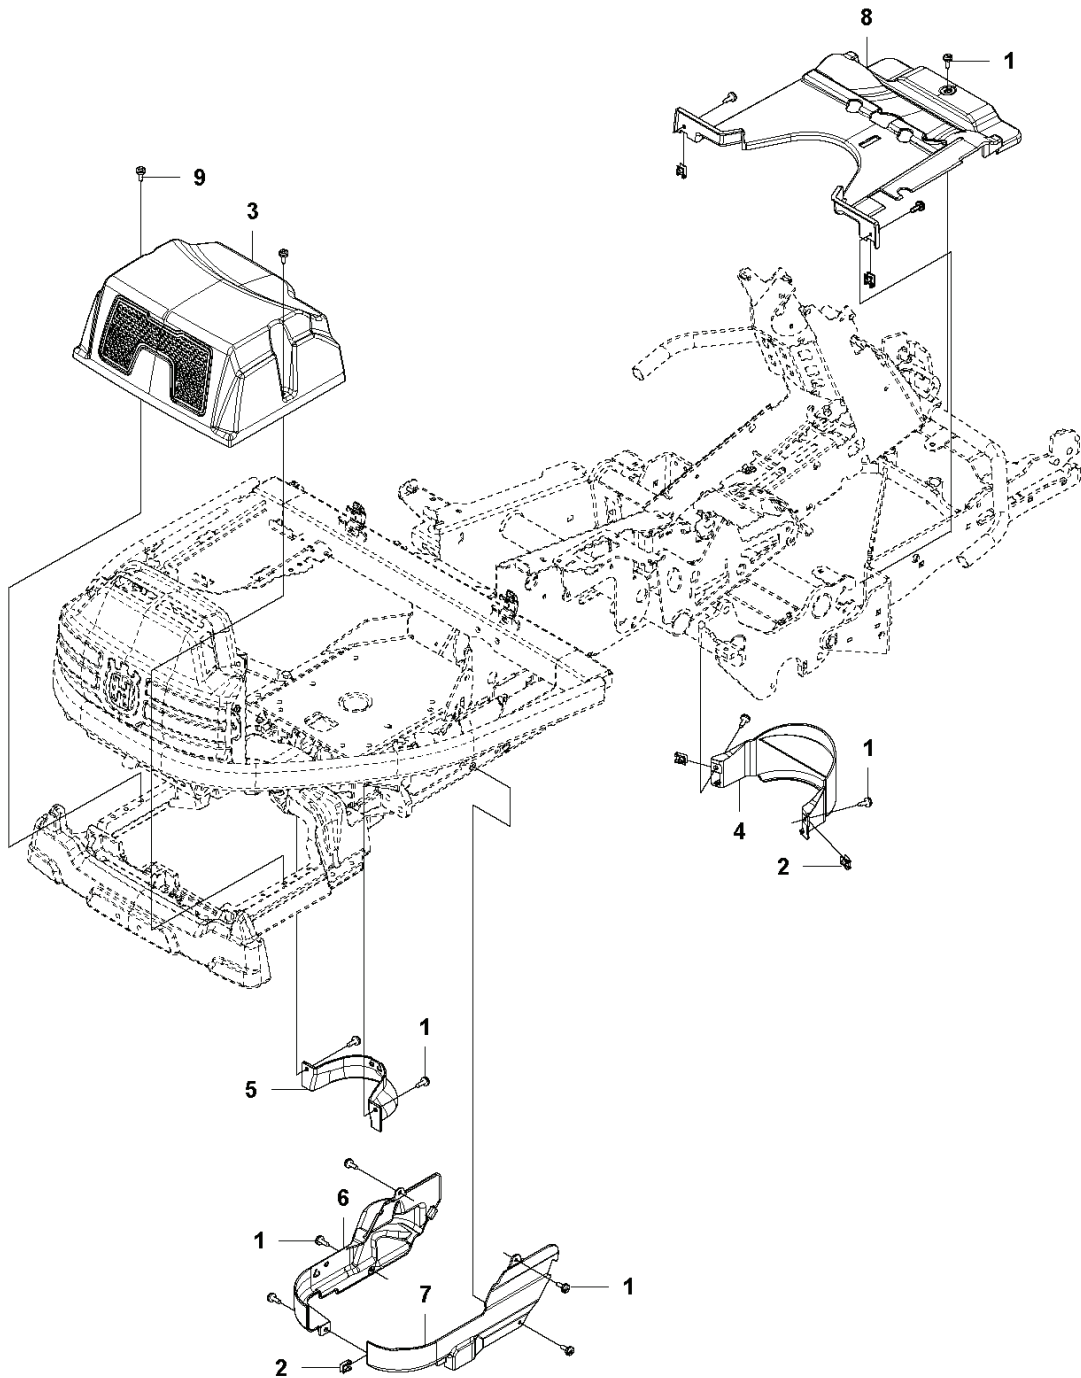

COVERS - 4

REF.	ART. NR	ARTIKELBESKRIVNING	ANMÄRKNING	KIT
1	574856202	SCREW		10
2	535429101	SPRING NUT		5
3	597225701	KÅPA		1
4	593730501	KÅPA		1
5	593224201	KÅPA		1
6	593213301	KÅPA		1
7	593210301	KÅPA		1
8	593224101	KÅPA		1
9	574856202	SCREW		2