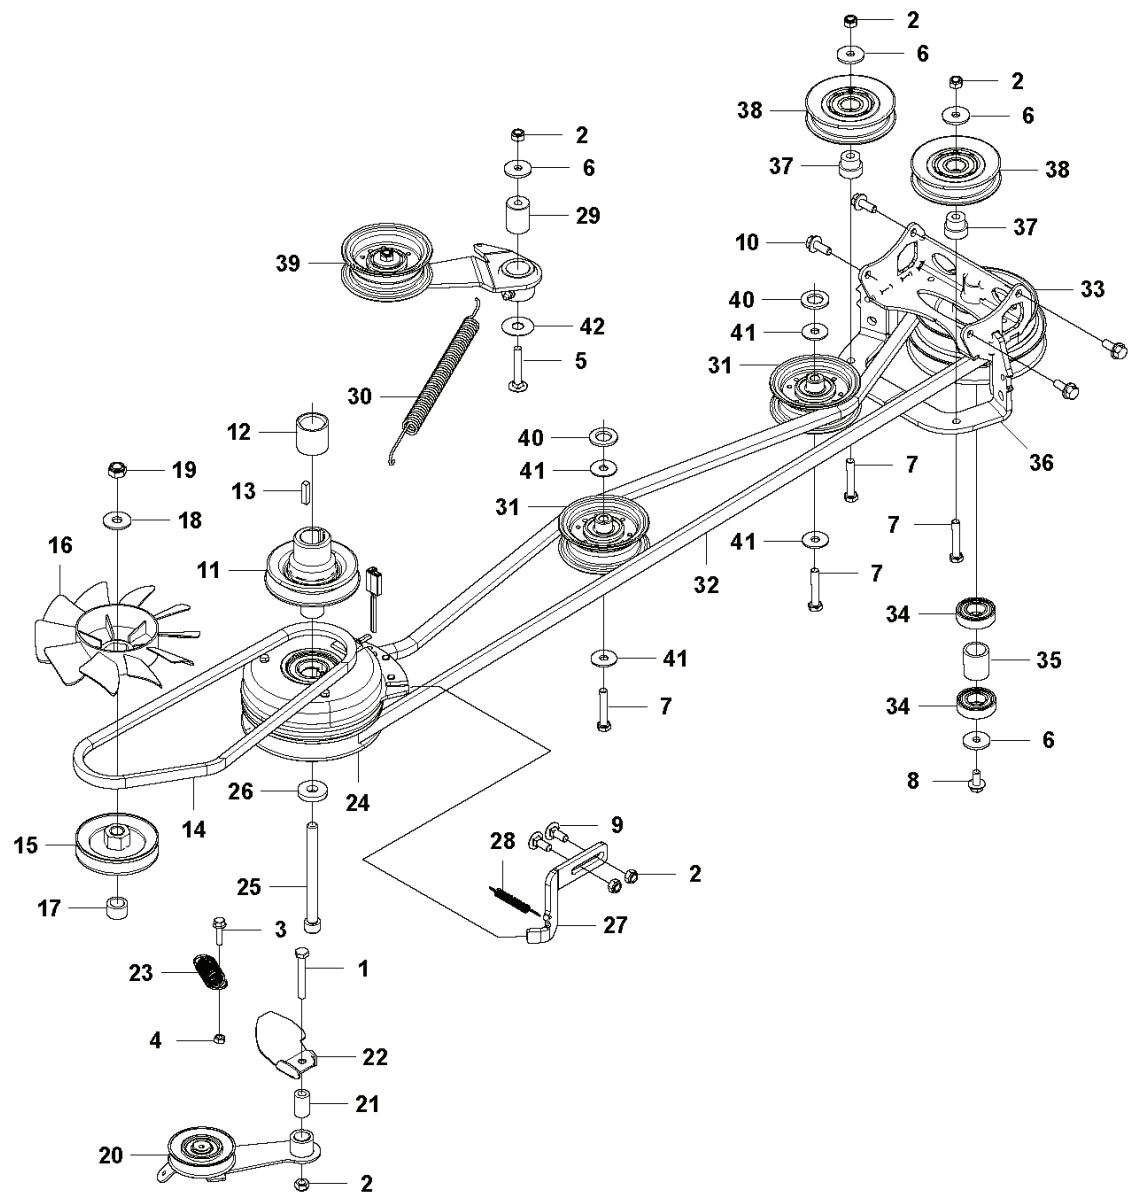

BELT

REF.	ART. NR	ARTIKELBESKRIVNING	ANMÄRKNING	KIT
1	725246251	SKRUV EHHM		1
2	732211801	LOCK NUT		6
3	725237271	SKRUV EHHM		1
4	731231601	MUTTER (HEXAGON)		1
5	727646151	SKRUV RSQM		1
6	544221601	BRICKA		4
7	725246051	SKRUV EHHM		4
8	506570103	SKRUV EHHFM		1
9	727645151	SKRUV RSQM		2
10	506570104	SKRUV EHHFM		4
11	589491901	PULLEY ASSY		1
12	506509201	DISTANSHYLSA		1
13	506555903	KIL		1
14	589562301	REM		1
15	506991401	REMSKIVA		1
16	506948101	FLÄKT		1
17	502433801	HYLSA		1
18	734117441	BRICKA		1
19	732212001	LOCK NUT		1
20	506993001	REMSPÄNNARE KPL		1
21	506992001	RÖR		1
22	522521703	PLÅT		1
23	506542501	FJÄDER		1
24	577065501	KOPPLING		1
25	506556005	BULT		1
26	506597501	BRICKA		1
27	589492001	STOPPER		1
28	506834301	FJÄDER		1
29	576351501	HYLSA		1
30	506665601	FJÄDER		1
31	577444701	REMSKIVA		2
32	594746601	REM		1
33	589507401	PULLEY ASSY		1
34	738210404	KULLAGER		2
35	589507701	HYLSA		1
36	589507901	FÄSTE		1
37	506826802	BUSHING		2
38	590172301	PULLEY ASSY		2
39	593840201	REMSPÄNNARE KPL		1
40	734118601	BRICKA		2
41	504461401	BRICKA		4
42	504460901	BRICKA		1