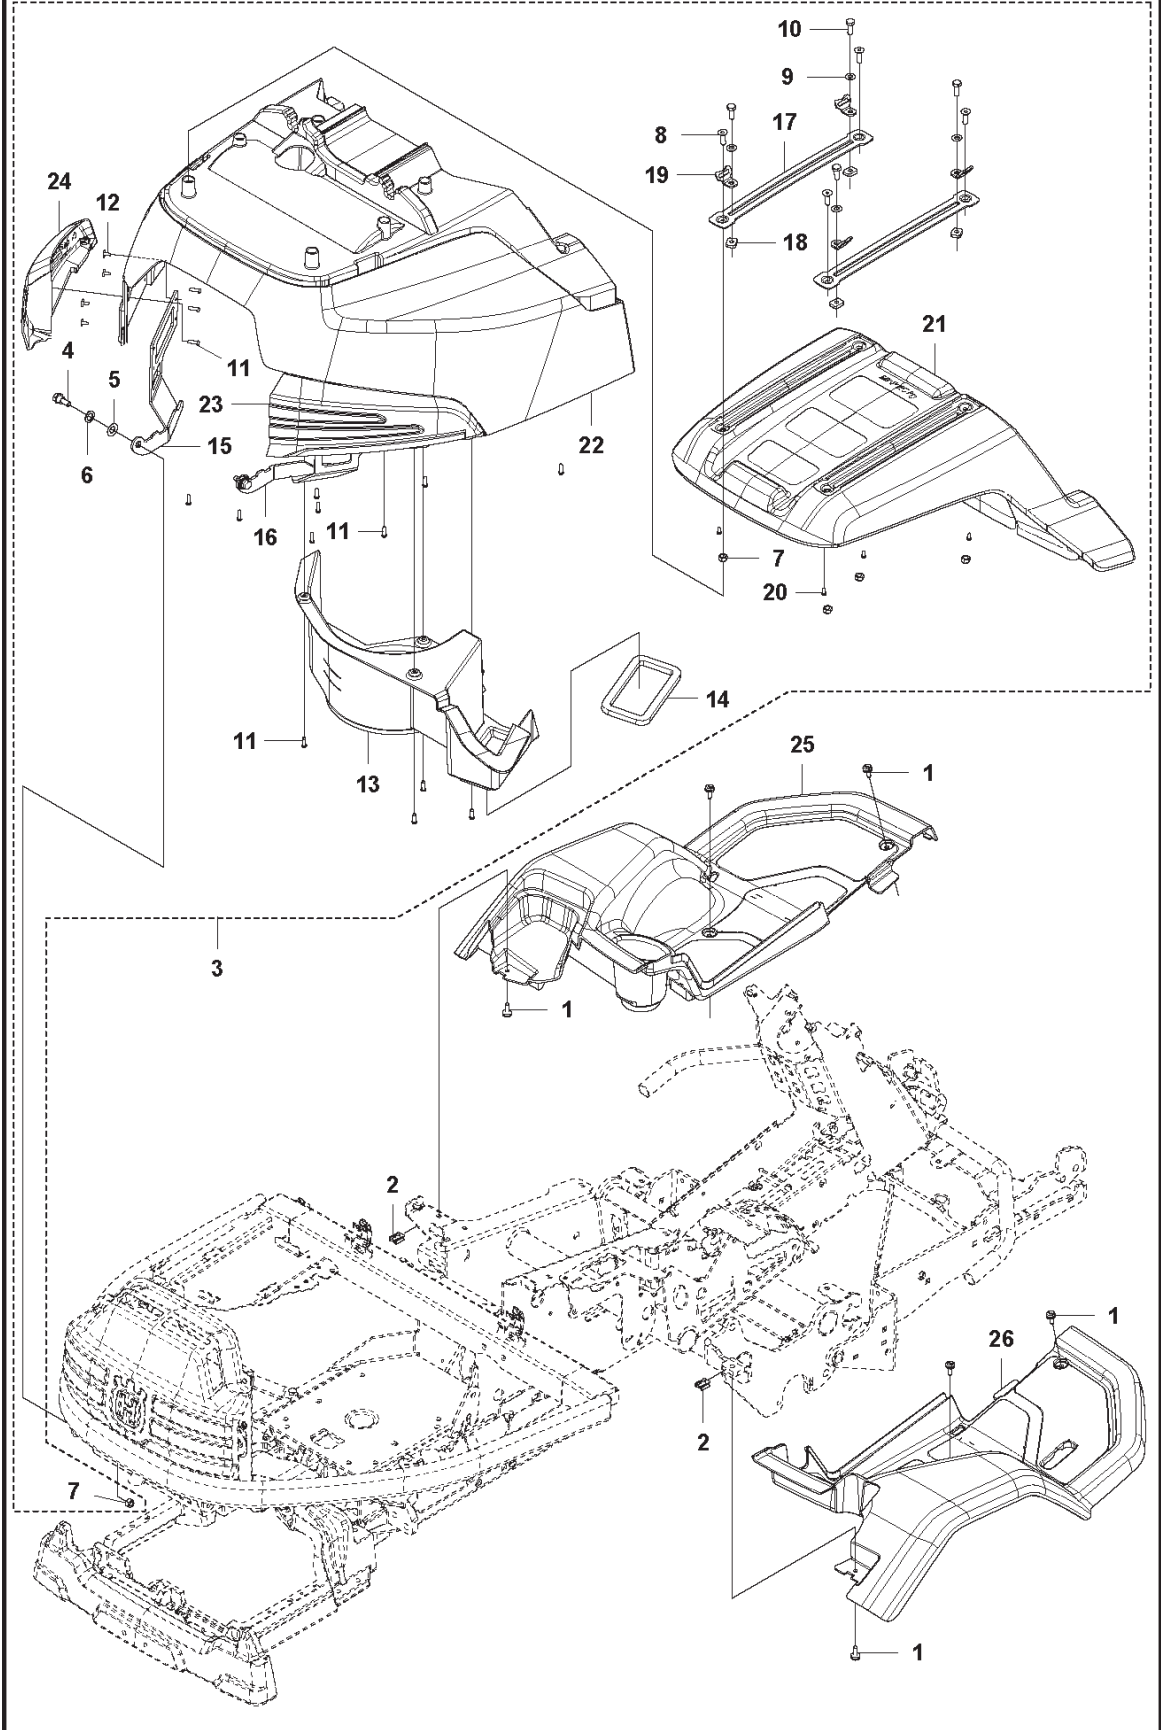

COVERS - 1

REF.	ART. NR	ARTIKELBESKRIVNING	ANMÄRKNING	KIT
1	574856202	SCREW		6
2	535429101	SPRING NUT		2
3	590900902	MOTORKÅPA KPL		1
4	506597401	SKRUV EHHFM		2
5	506839401	FJÄDERBRICKA		2
6	734117771	BRICKA		2
7	732211801	LOCK NUT		6
8	725645301	SKRUV IHCSFM		4
9	295700601	BRICKA		4
10	725245171	SKRUV EHHM		4
11	502435301	SKRUV ITXPANT		20
12	722795402	NIT		8
13	593646001	LUFTLEDARE		1
14	504629501	TÄTNING		1
15	590904001	GÅNGJÄRN		1
16	590904002	GÅNGJÄRN		1
17	590903801	BALK		2
18	590906701	PLATTA		4
19	594940501	ÖGLA		4
20	729577401	SKRUV CRPANT		4
21	589499301	MOTORKÅPA		1
22	589499401	MOTORKÅPA		1
23	593347701	MOTORKÅPA		1
24	593347601	MOTORKÅPA		1
25	589497401	KÅPA		1
26	589497501	KÅPA		1