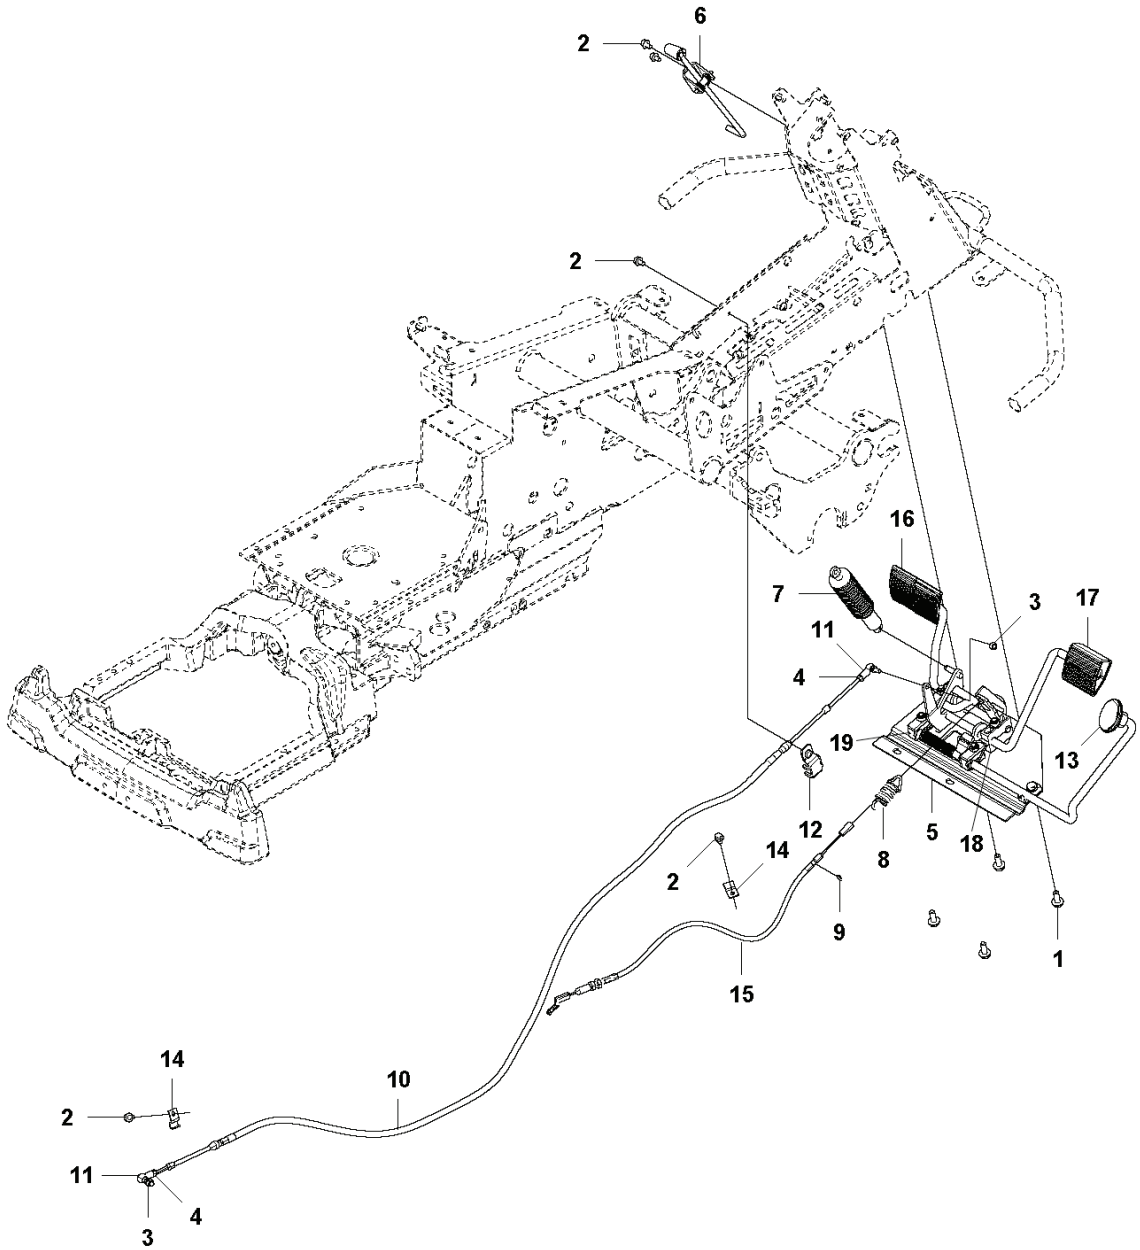

HEIGHT ADJUSTER

REF.	ART. NR	ARTIKELBESKRIVNING	ANMÄRKNING	KIT
1	590329501	REGLAGEPLÅT		1
2	506916201	MUTTER	M8 X 16	3
3	506570105	SKRUV EHHFM	M8 X 25	4
4	590316901	LINK ARM ASSY		1
5	504467501	BRICKA		1
6	738219804	KULLAGER		1
7	725646301	SKRUV IHCSFM	M8 X 60	1
8	506531501	AXEL		1
9	735310920	SPÄRRYTARE		2
10	506531401	FJÄDER		1
11	590368301	HÄVARM KPL		1
12	590082201	REGLERARM		1
13	506554613	KEDJA		1
14	596397801	SPÄNNE		1
15	735312220	SPÄRRYTARE		2
16	584871302	LAGER		2
17	506554602	KEDJA		1
18	588164102	HANDTAG		1
19	596397901	VÄXEL		2
20	735311520	SPÄRRYTARE		2
21	506554701	LINKAGE		4
22	587703501	SPRINT		1
23	727645151	SKRUV RSQM	M8 X 20	1
24	590371301	FJÄDER		1
25	536598101	CYLINDER		1
26	536592401	FÖRSTÄRKNINGSPLATTA		1
27	732211801	LOCK NUT	M8	3
28	506570107	SKRUV EHHFM	M8 X 55	1

PEDALS

REF.	ART. NR	ARTIKELBESKRIVNING	ANMÄRKNING	KIT
1	506570104	SKRUV EHHFM		4
2	725236461	SKRUV EHHFT		5
3	732211601	LOCK NUT		2
4	731231401	MUTTER (HEXAGON)		2
5	586969301	PEDALPLATTA KPL		1
6	544403103	BROMSARM KPL		1
7	506938301	DAMPING PIECE		1
8	506946301	BROMSFJÄDER		1
9	735310920	SPÅRRYTTARE		1
10	582152001	REGLAGEKABEL		1
11	578776801	KULLED		2
12	522430801	FÄSTE		1
13	586727401	KNOPP		1
14	506566501	KLÄMMA		2
15	576712102	BROMSWIRE		1
16	586966402	PEDALGUMMI		1
17	586966401	PEDALGUMMI		1
18	506506501	LAGERSTÖD		4
19	506954101	LAGERSTÖD		5