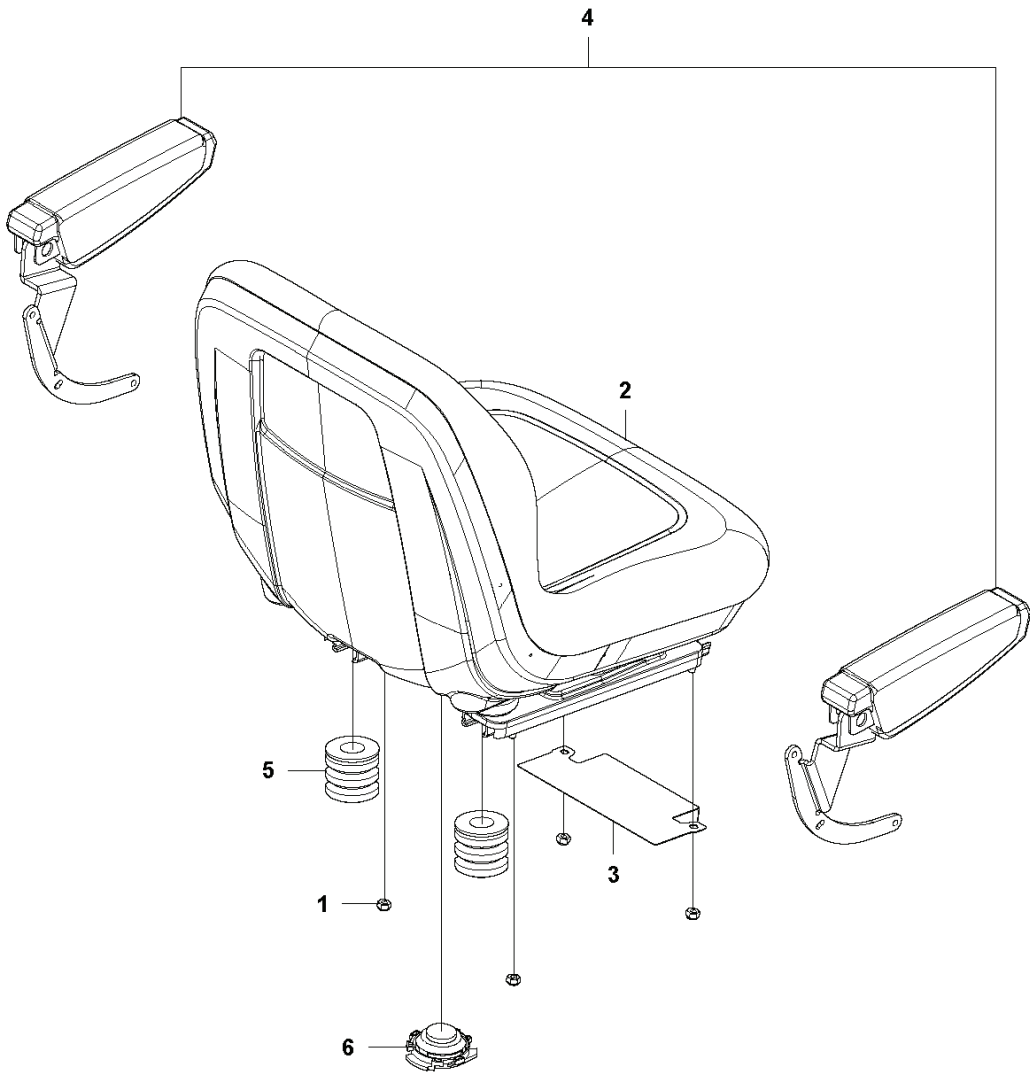

SEAT

REF.	ART. NR	ARTIKELBESKRIVNING	ANMÄRKNING	KIT
1	732211801	LOCKNUT		4
2	591352601	SÅTE KPL		1
3	590620302	KÅPA		1
4	525406501	ARMSTÖDSSATS		1
5	593879301	DAMPER		2
6	593879201	BRYTARE	SEAT	1

LIFTING