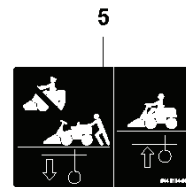

DECALS

REF.	ART. NR	ARTIKELBESKRIVNING	ANMÄRKNING	KIT
1	594737502	DEKAL		1
2	582570001	DEKAL		1
3	594950201	DEKAL		1
4	594950301	DEKAL		1
5	544211401	DEKAL		2
6	581784006	DEKAL		1
7	594989501	DEKAL		2
8	505516601	DEKAL		1
9	579091501	DEKAL		1
10	577469001	DEKAL		2
11	594953901	DEKAL		1