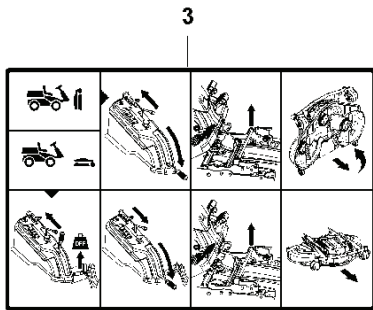

DECALS

REF.	ART. NR	ARTIKELBESKRIVNING	ANMÄRKNING	KIT
1	594737502	DEKAL		1
2	582570001	DEKAL		1
3	594950201	DEKAL		1
4	594950301	DEKAL		1
5	544211401	DEKAL		2
6	581784006	DEKAL		1
7	594989501	DEKAL		2
8	505516601	DEKAL		1
9	579091501	DEKAL		1
10	577469001	DEKAL		2
11	594953901	DEKAL		1