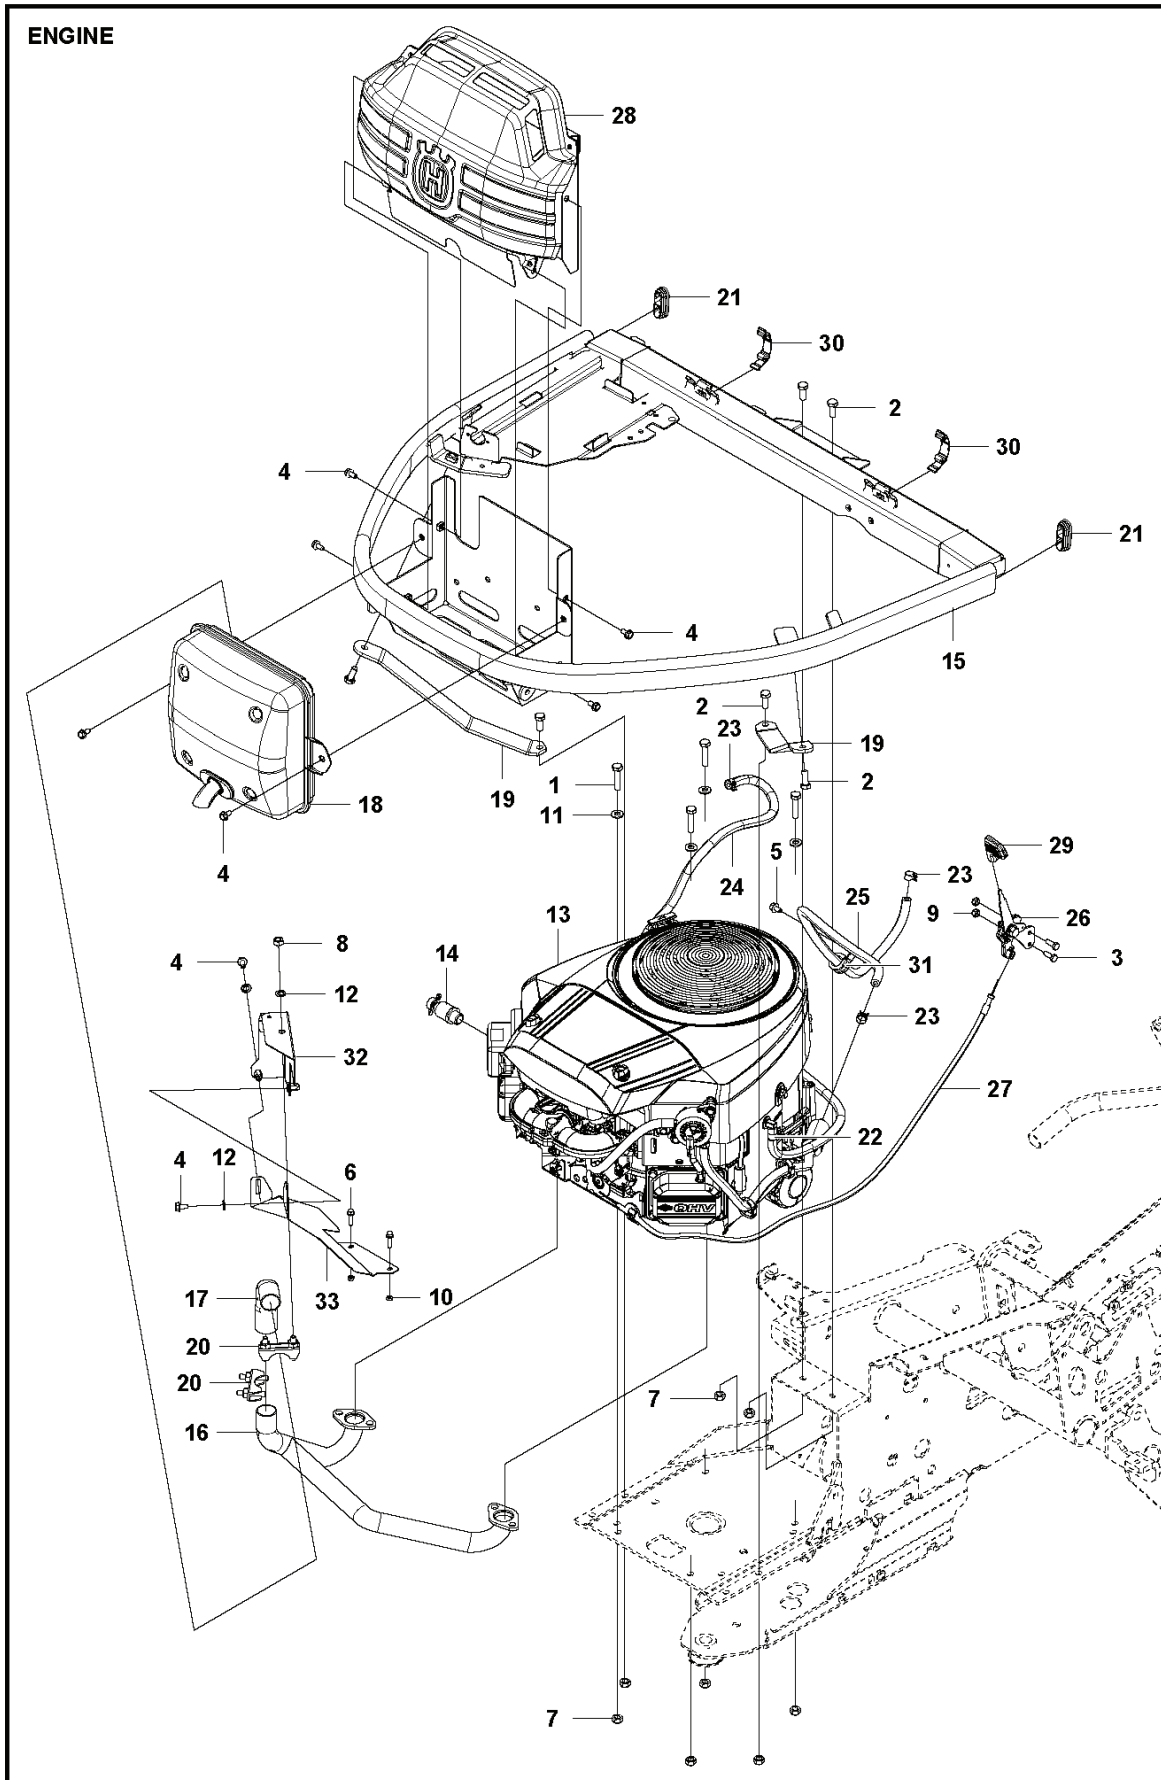

ENGINE

REF.	ART. NR	ARTIKELBESKRIVNING	ANMÄRKNING	KIT
1	725245751	SCREW		4
2	725245171	SKRUV EHHM		6
3	725236871	SKRUV EHHM		2
4	535475212	SKRUV EHHFM		8
5	725236461	SKRUV EHHFT		1
6	725233151	SCREW		2
7	732211801	LOCK NUT		8
8	731231801	MUTTER (HEXAGON)		1
9	732211601	LOCK NUT		2
10	732211401	LOCK NUT		2
11	734116401	BRICKA		4
12	735216401	LÅSBRICKA		3
13	593231201	MOTOR	Engine model name B&S:40U7770003B5	1
14	532428287	PLUGG		1
15	589973301	MOTORBÅGE		1
16	593606701	MELLANSTYCKE		1
17	593131301	MELLANSTYCKE		1
18	593131201	LJUDDÄMPARE		1
19	589558902	FÄSTE		2
20	501152201	CLAMP ASSY		2
21	504643601	PLUGG		2
22	544282604	SLANGKLÄMMA		1
23	535469701	HOSE BRACE		3
24	504800018	BRÄNSLESLANG		1
25	504800002	BRÄNSLESLANG		1
26	590431102	GASREGLAGE		1
27	544301706	VAJER		1
28	595865501	VÄRMESKYDD		1
29	592933401	KNOPP		1
30	588462803	SNÄPPE		2
31	574531203	SLANGKLÄMMA		1
32	596512001	VÄRMESKÖLD		1
33	596512101	VÄRMESKÖLD		1