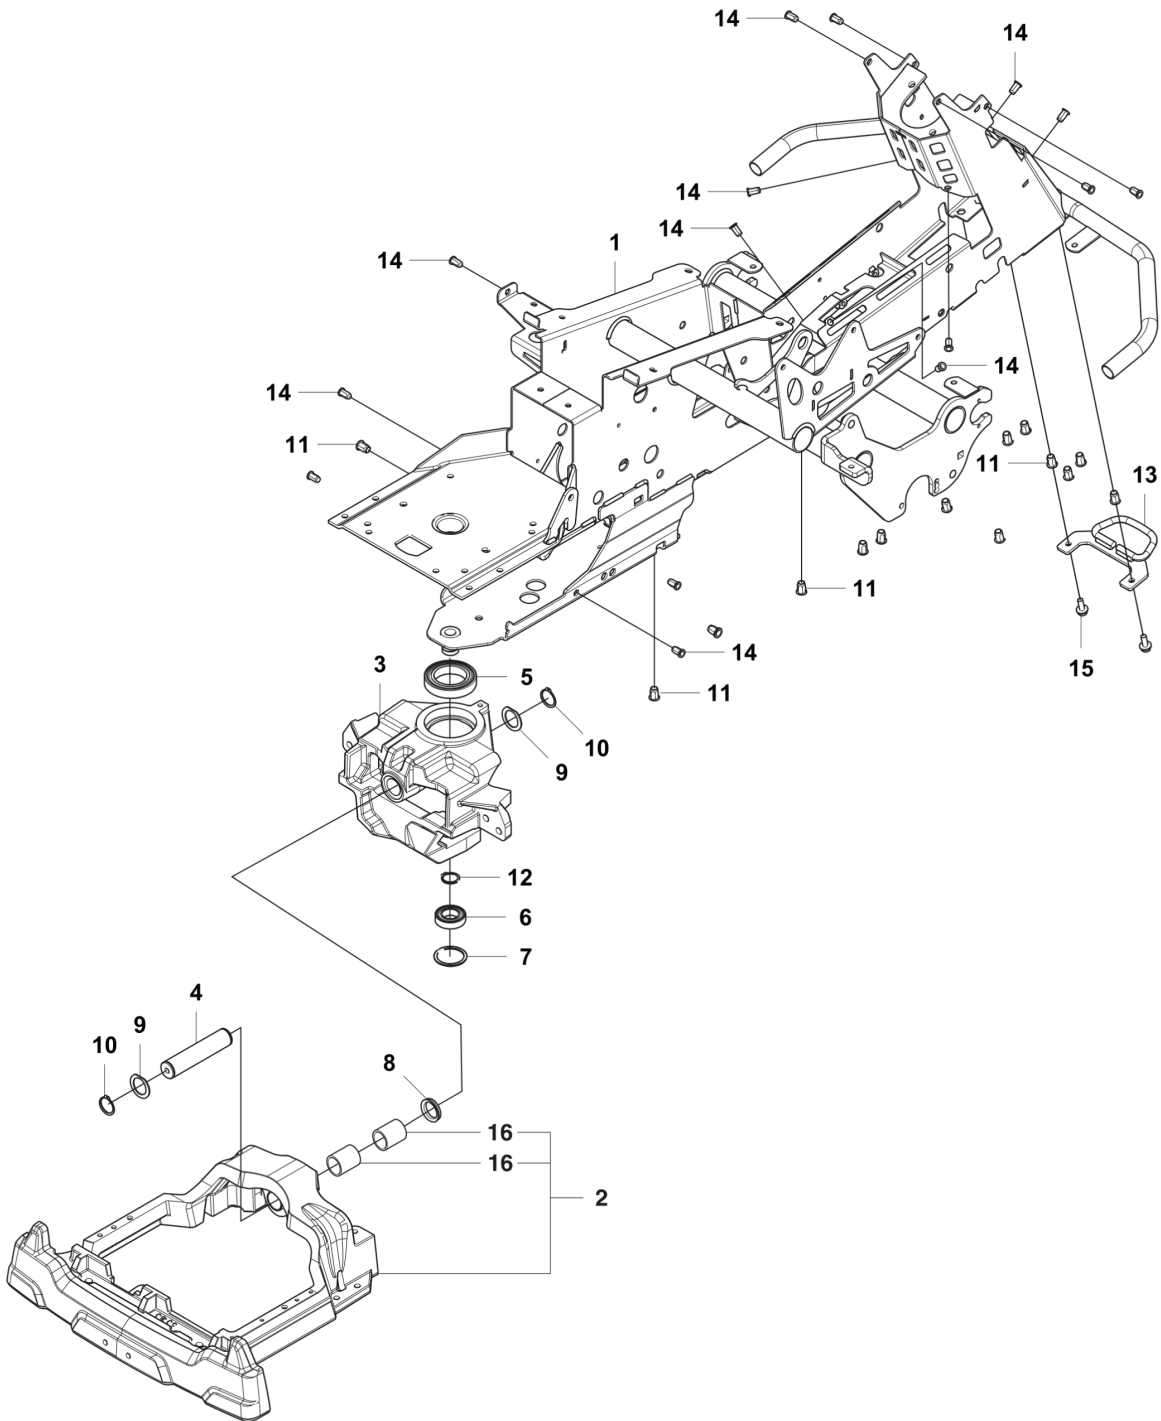

CHASSIS

REF.	ART. NR	ARTIKELBESKRIVNING	ANMÄRKNING	KIT
1	597337801	FRAME ASSY		1
2	501750801	FRAME ASSY		1
3	501679401	SPINDEL		1
4	535463002	PENDELAXEL		1
5	738211004	KULLAGER		1
6	738210504	KULLAGER		1
7	735314010	SPÄRRING		1
8	740681521	V-RING		1
9	582104601	BRICKA		2
10	735312800	SPÄRRING		2
11	506916201	MUTTER		14
12	735312600	SPÄRRING		1
13	592882001	ANKARE		1
14	506916204	MUTTER		15
15	506570104	SKRUV EHHFM		2
16	506986104	BUSHING	Included in POS 2	2