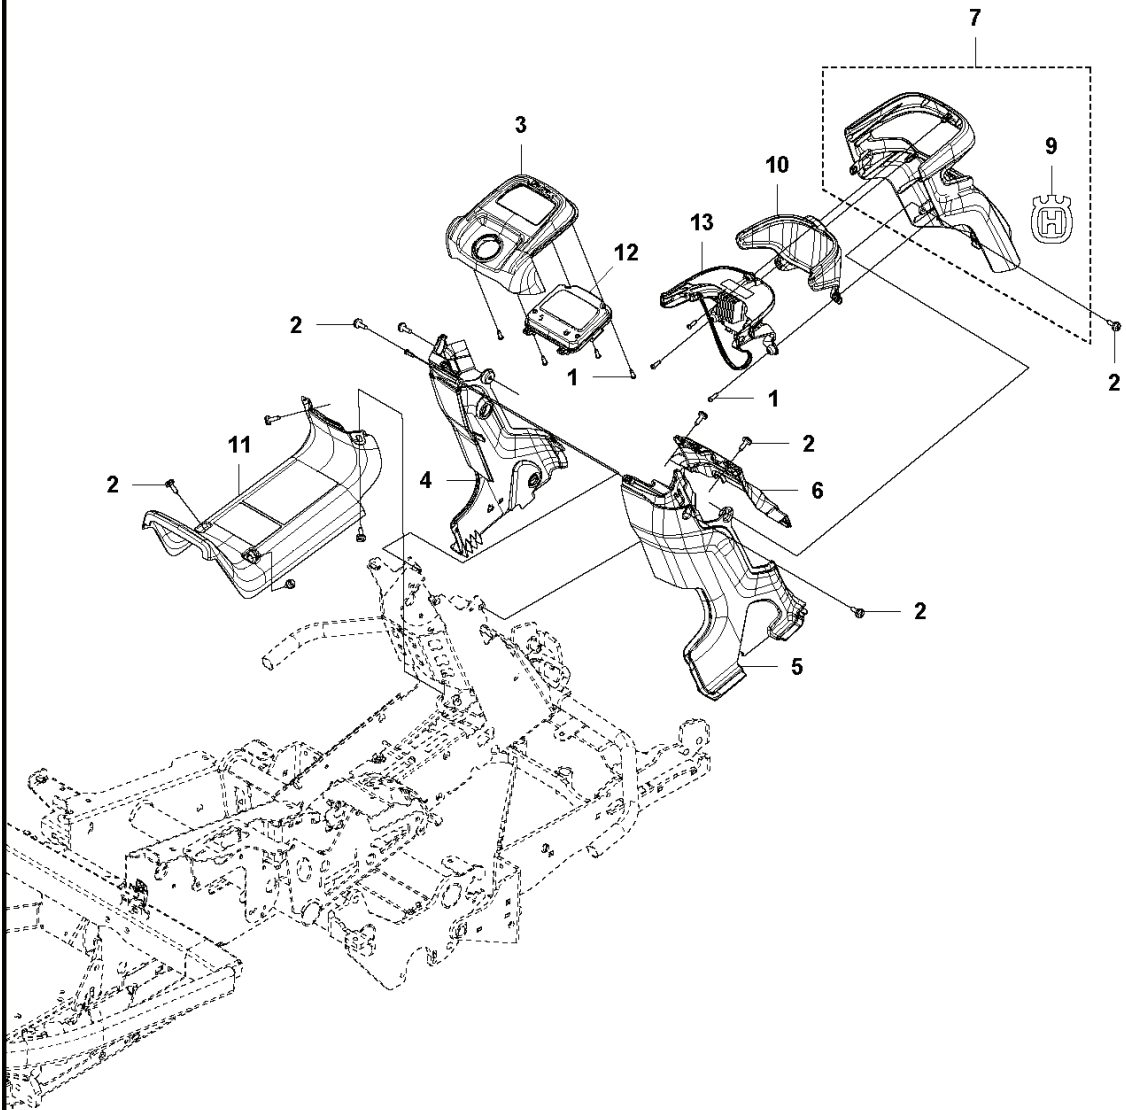

COVERS - 3

REF.	ART. NR	ARTIKELBESKRIVNING	ANMÄRKNING	KIT
1	502435301	SKRUV ITPANT		8
2	574856202	SCREW		10
3	589495801	KÅPA		1
4	589497601	KÅPA		1
5	589497701	KÅPA		1
6	589495901	KÅPA		1
7	594031801	COVER ASSY		1
9	576973401	DEKAL		1
10	589495701	KÅPA		1
11	589497201	KÅPA		1
12	593739202	DISPLAY		1
13	593728501	HEADLIGHT	LED LIGHT	1