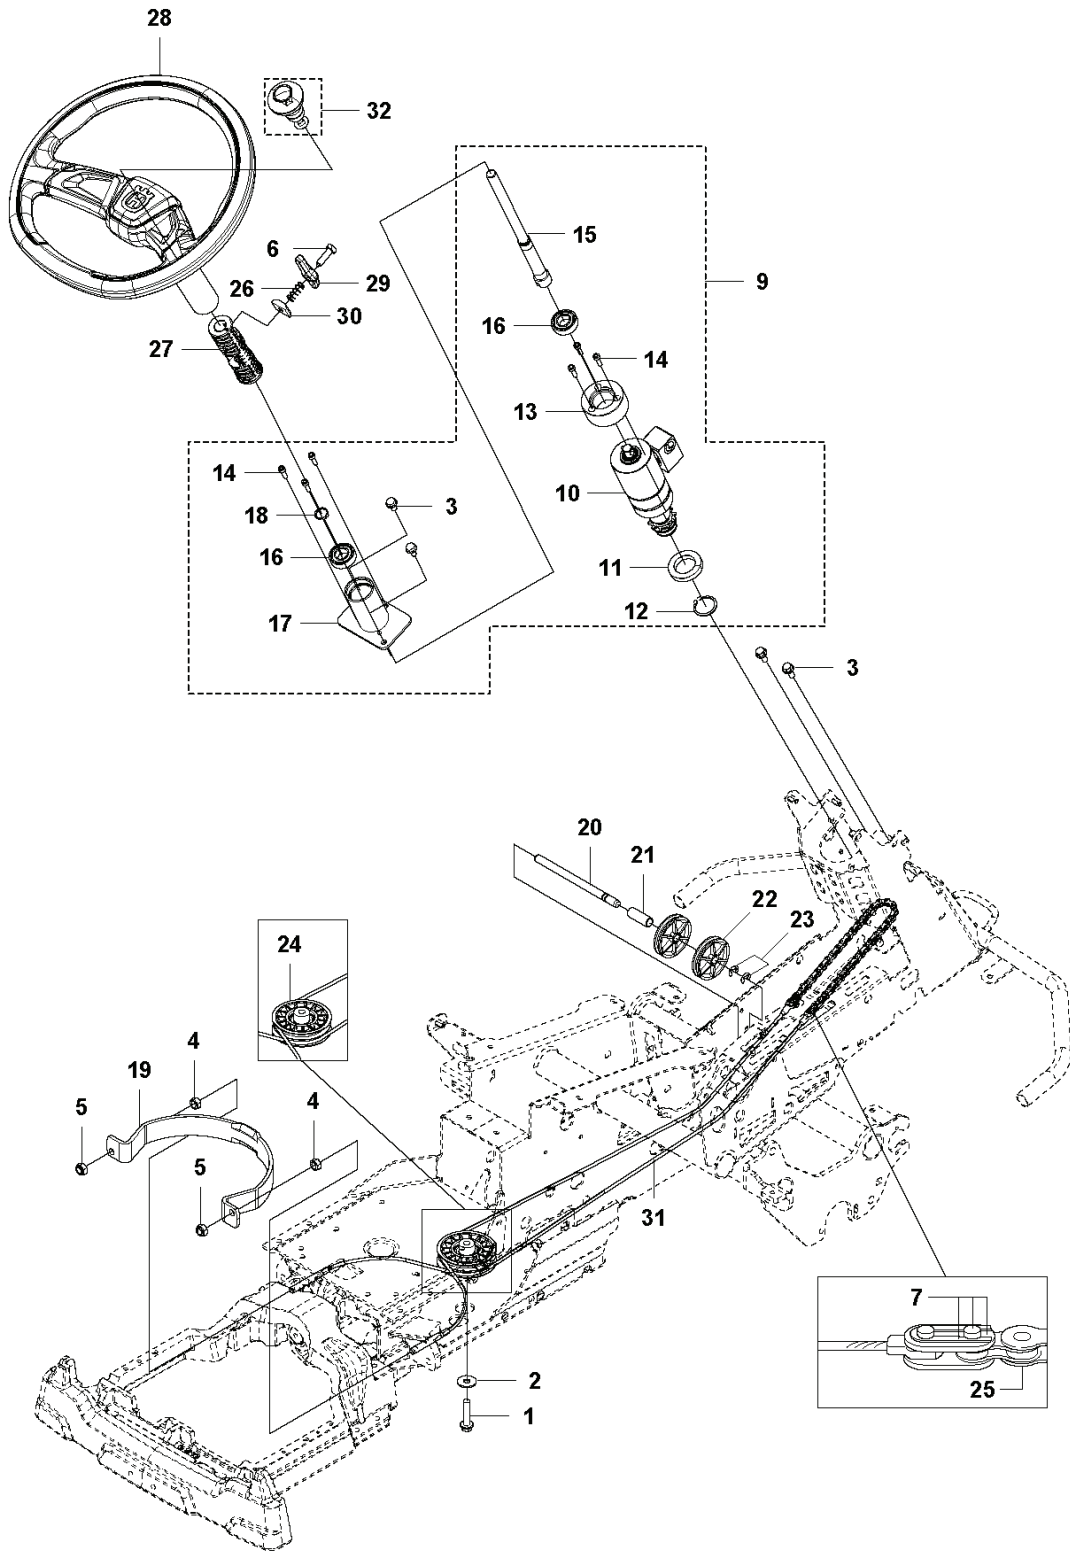

RESERVDELSKATALOG
: HUSQVARNA R 419TSX AWD

Reservdelslista

RESERVDELSLISTA

WHEELS

REF.	ART. NR	ARTIKELBESKRIVNING	ANMÄRKNING	KIT
1	580630302	HJUL KPL		4
2	580630101	DÄCK		1
3	580630201	FÄLG		1
4	523034701	VENTIL		1
5	585046801	NAV KPL		4
6	586937401	SKRUV EHHM		4
7	725546001	SKRUV IHSCM		2
8	506865001	HJULMUTTER		16
9	506555901	KIL		4
10	574458801	SPÄRRING		4
11	735314110	SPÄRRING		4
12	577591501	TÄCKBRICKA		4

STEERING

REF.	ART. NR	ARTIKELBESKRIVNING	ANMÄRKNING	KIT
1	506675403	SKRUV EHHFM		1
2	734117441	BRICKA		1
3	506570104	SKRUV EHHFM		4
4	731232001	MUTTER (HEXAGON)		2
5	732212001	LOCK NUT		2
6	593149401	TAPP		1
7	506554701	LINKAGE		2
9	578370602	SERVOSTYRNING		1
10	535457103	STYRSERVO		1
11	535427801	KULLAGER		1
12	735313300	SPÄRRING		1
13	578150501	LAGERHUS		1
14	725537001	SKRUV IHSCM		6
15	593970301	RATTSTÄNG		1
16	738210404	KULLAGER		2
17	578150901	LAGERSTÖD		1
18	735312200	SPÄRRING		1
19	589504301	STYRPLÅT		1
20	506539404	AXEL		1
21	589973201	DISTANS		1
22	506522401	LINHJUL		2
23	735311420	SPÄRRYTARE		2
24	576492503	REMSKIVA		1
25	506554612	KEDJA		1
26	593868801	FJÄDER		1
27	587080901	MEDBRINGARE		1
28	593166106	RATT		1
29	593149501	HANDTAG		1
30	593605201	FIXERPLATTA		1
31	501604804	KABLAGE KPL		2
32	593676701	KNOB ASSY		1