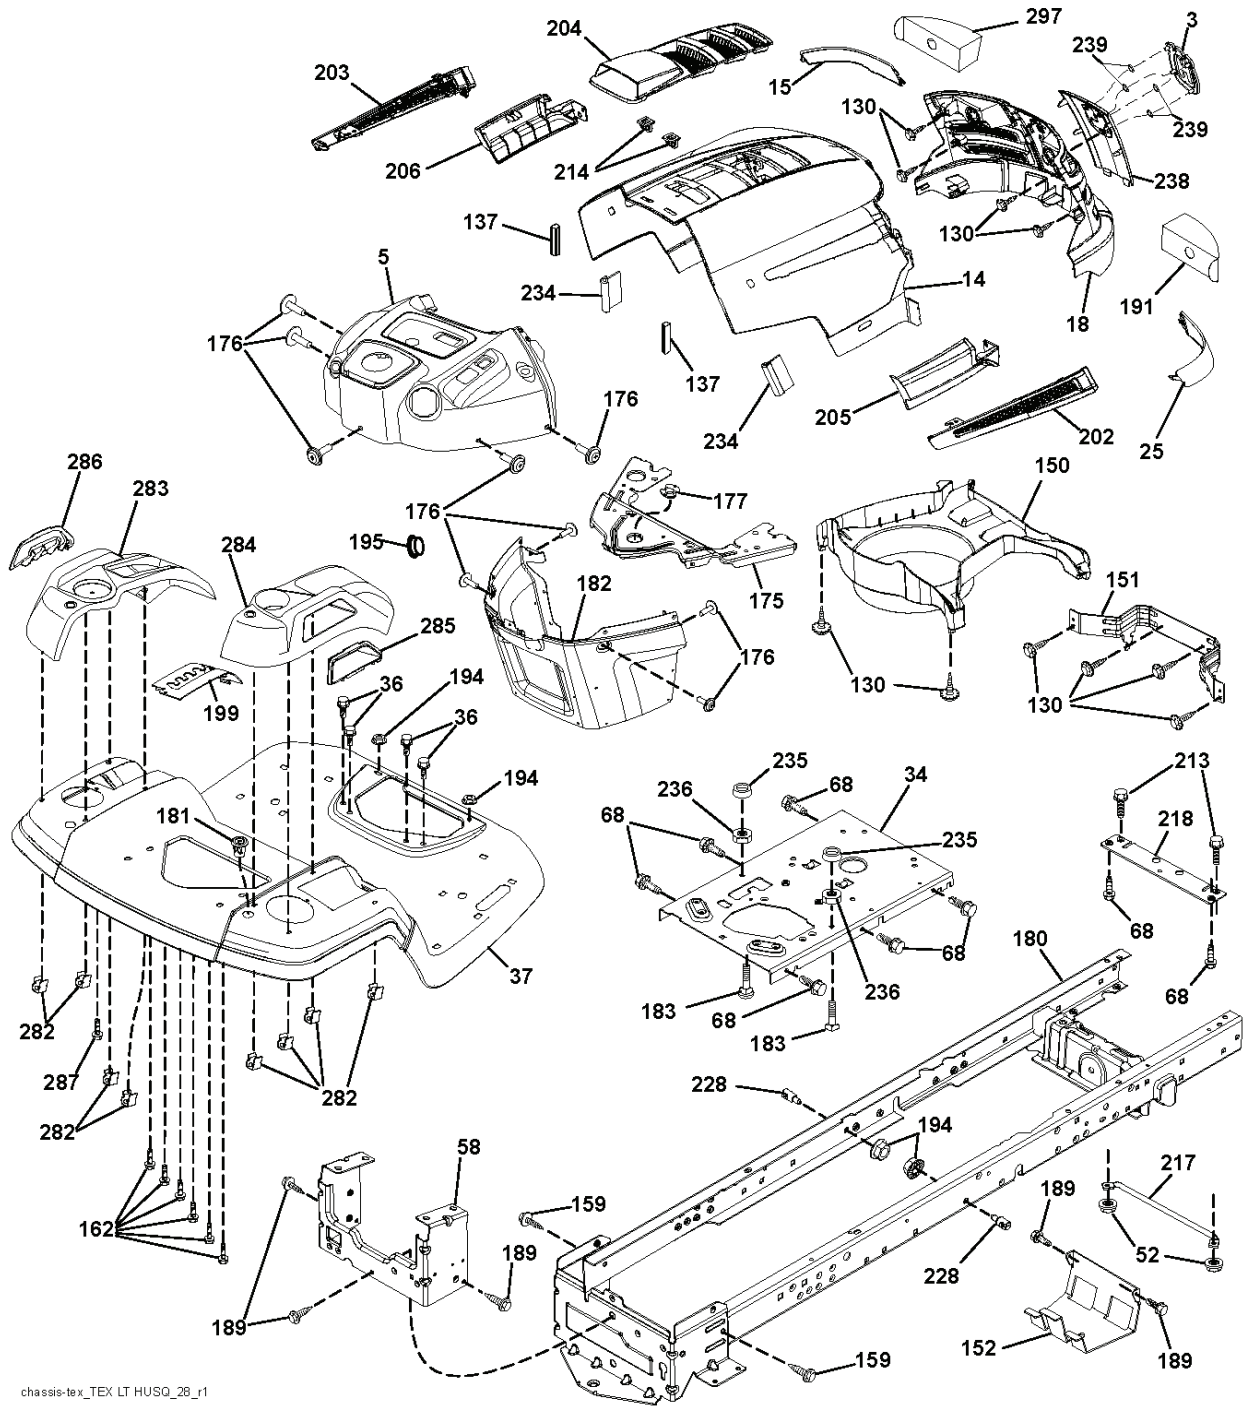

RESERVDELSKATALOG
: HUSQVARNA

Reservdelslista

RESERVDELSLISTA

REF.	ART. NR	ARTIKELBESKRIVNING	ANMÄRKNING	KIT
3	532405012	LOGOTYP		1
5	532407592	PANEL		1
14	532441267	HUV		1
15	532411079	LINS		1
18	532426963	GRILLE		1
25	532411078	LINS		1
34	532196125	PLATTA		1
36	817060512	SCREW		1
37	532441266	STÄNKSKÄRM		1
52	873680500	MUTTER		1
58	532412280	PLATTA		1
68	817490508	SCREW		1
130	532416358	SCREW		1
137	532407590	DAMPING PIECE		1
150	532407537	LUFTLEDARE		1
151	532407807	FÄSTE		1
152	532199535	SKÄRM		1
159	817000612	SCREW		1
162	532142432	SCREW		1
175	532199472	PLATTA		1
176	532400776	SCREW		1
177	532195228	BUSHING		1
180	532415063	RAM		1
182	532407176	PANEL		1
183	874520520	BULT		1
189	817000512	SCREW		1
191	532416500	INSATS		1
194	873900500	MUTTER		1
195	532411115	PLUGG		1
199	532413485	PLATTA		1
202	532411075	LUFTLEDARE		1
203	532411074	LUFTLEDARE		1
204	532411116	LUFTLEDARE		1
205	532411076	STÄNKSKÄRM		1
206	532411077	STÄNKSKÄRM		1
213	874760512	BULT		1
214	532199145	KLÄMMA		1
217	532409167	STÅNG		1
218	532196395	PLATTA		1
228	532195161	STUD		1
234	532404742	DAMPING PIECE		1
235	532406129	DISTANSBRICKA		1
236	873930500	MUTTER		1
238	532411119	FRAMKÅPA		1
239	532404883	KLÄMMA		1
282	532414110	KLÄMMA		1
283	532416316	KONSOL		1
284	532416314	KONSOL		1
285	532416315	KONSOL		1
286	532416317	KONSOL		1
287	817600406	SCREW		1
297	532406665	INSATS		1

REF.	ART. NR	ARTIKELBESKRIVNING	ANMÄRKNING	KIT
1	532400389	DEKAL		1
2	532429196	DEKAL		1
3	532196841	DEKAL		1
4	532408596	DEKAL		1
5	532159736	DEKAL		1
6	532180432	DEKAL		1
7	532182166	DEKAL		1
8	532408771	DEKAL		1
9	532145005	DEKAL		1
10	532140837	DEKAL		1
11	532196357	DECALC."DANGER DEFLECTEUR"		1
12	532194302	DECALC.SCHEMA MONTAGE		1
13	532159737	DEKAL		1
--	532410805	DYNA		1
--	532411056	DYNA		1
--	532162598	DEKAL		1