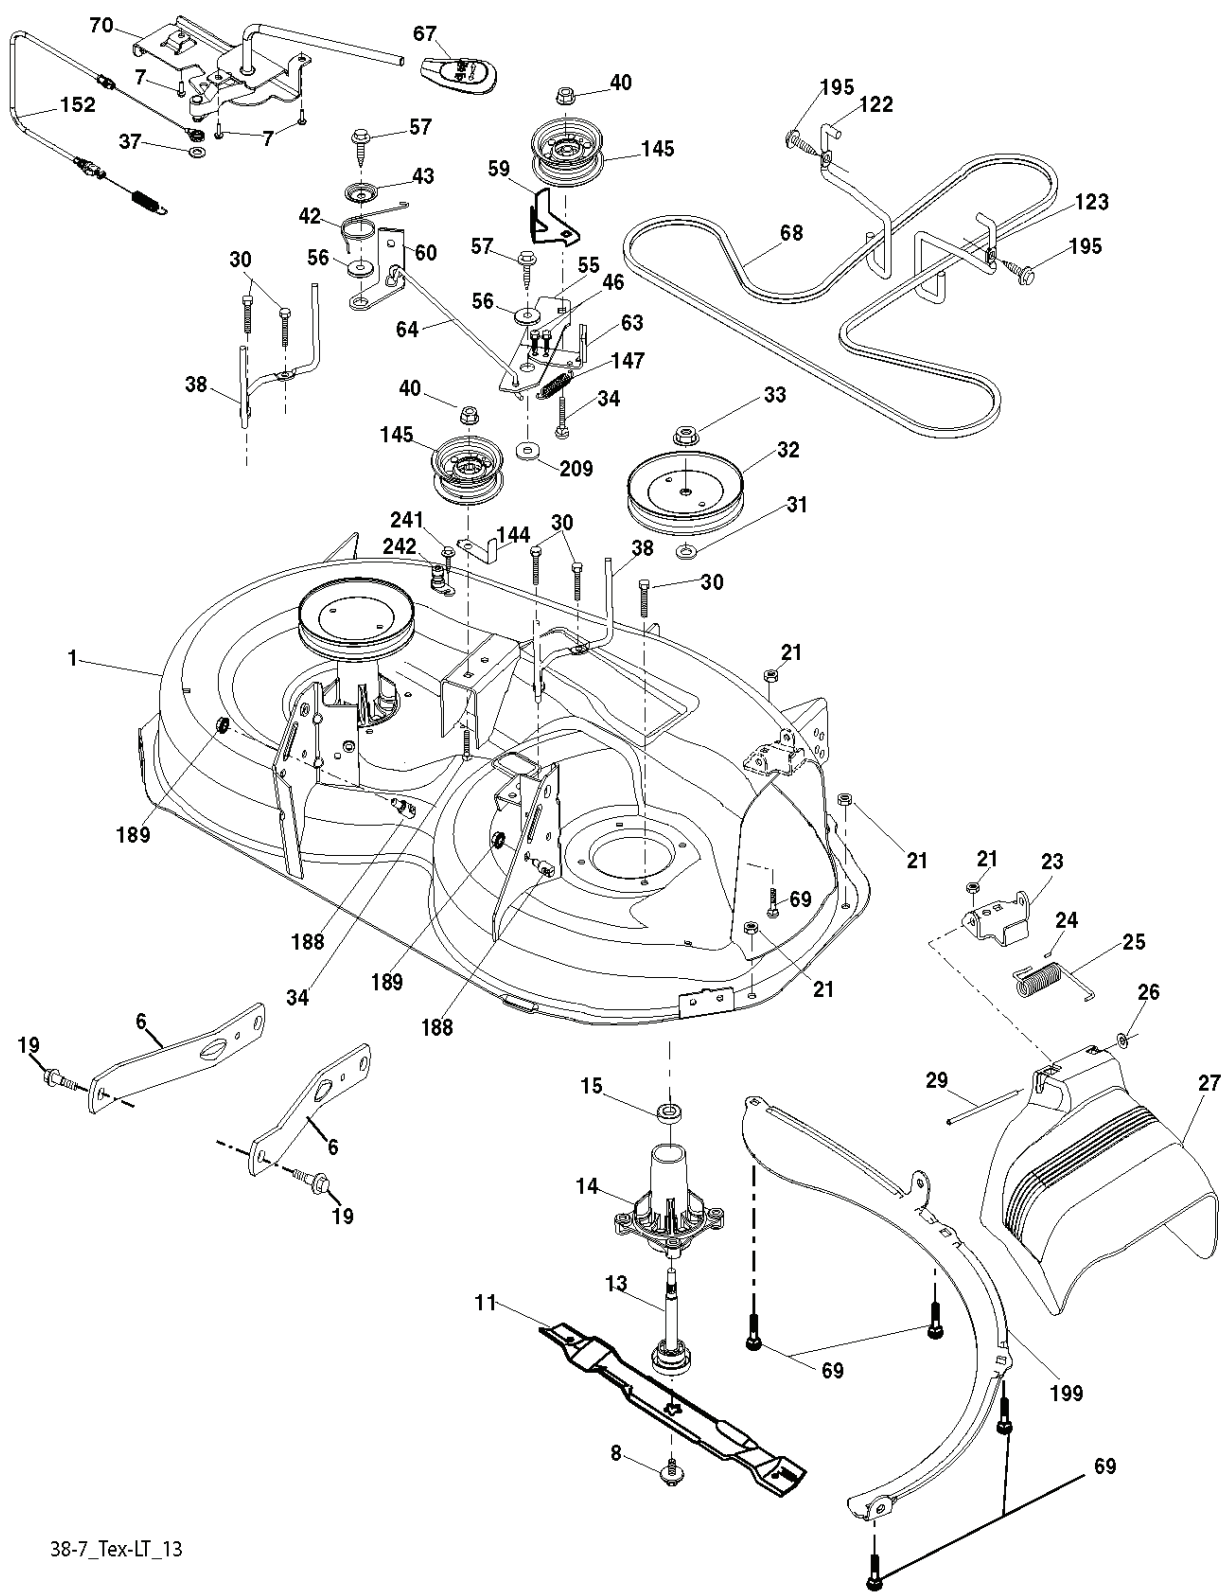

REF.	ART. NR	ARTIKELBESKRIVNING	ANMÄRKNING	KIT
1	532194251	HUS		1
6	532195186	ARM		1
7	532416358	SCREW		1
8	532193003	SCREW		1
11	532193957	RIDE ON BLADE		1
13	532192872	AXEL KPL		1
14	532187281	LAGERHUS		1
15	532110485	LAGER		1
19	532196539	BULT		1
21	873680500	MUTTER		1
23	532192557	GÅNGJÄRN		1
24	532105304	NAVKAPSEL		1
25	532197026	VRIDFJÄDER		1
26	532110452	MUTTER		1
27	532401472	DEFLEKTOR		1
29	532131491	AXEL		1
30	532173984	SCREW		1
31	532187690	BRICKA		1
32	532199789	REMSKIVA		1
33	532400234	MUTTER		1
34	872110612	BULT		1
37	819131316	BRICKA		1
38	532199541	REMSTYRARE		1
40	873900600	MUTTER		1
42	532198410	FJÄDER		1
43	532197256	FJÄDER		1
46	532137729	SCREW		1
55	532197249	ARM		1
56	532199092	DISTANSBRICKA		1
57	817000616	SCREW		1
59	532141043	SKYDD		1
60	532199471	ARM		1
63	532199470	ARM		1
64	532199790	LÄNK		1
67	532403012	HANDTAG		1
68	532408381	REM		1
69	872140505	BULT		1
70	532401246	KOPPLING		1
122	532197258	REMSTYRARE		1
123	532197259	REMSTYRARE		1
144	532193414	REMSTYRARE		1
145	532193197	REMSKIVA		1
147	532401872	FJÄDER		1
152	532408714	KABEL		1
188	532195161	STUD		1
189	873900500	MUTTER		1
195	817000612	SCREW		1
199	532400095	SKYDD		1
209	819133210	BRICKA		1
241	532152927	SCREW		1
242	532415598	SLANGANSLUTNING		1
--	532192870	SPINDEL	Mandrel Assembly (Includes housing, shaft and shaft hardware only pulley not included)	1
--	532431560	KLIPPAGGREGAT		1