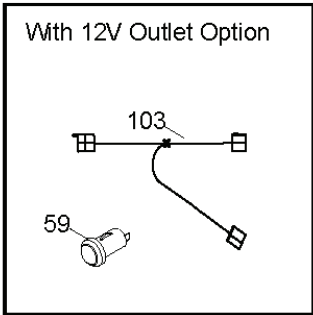

T02S

REF.	ART. NR	ARTIKELBESKRIVNING	ANMÄRKNING	KIT
1	532163465	BATTERI		1
2	874760412	BULT		1
8	532193228	LÅDA		1
16	532176138	MIKROBRYTARE		1
21	532400252	SELE		1
22	532004152	GLÖDLAMPA		1
25	532412894	CABLE.STARTER.GGA.BL/R*SUBS/2*		1
26	532175158	SÄKRING		1
27	873510400	MUTTER		1
28	532198885	KABEL		1
29	532401545	BRYTARE		1
30	532193350	TÄNDMODUL		1
33	532411935	TANGENT		1
34	532110712	BRYTARE		1
40	532401098	KABEL		1
41	817720408	SCREW		1
42	532131563	KÅPA		1
43	532192507	SOLENOID		1
55	817060512	SCREW		1
71	532400449	KABEL		1
79	532175242	HÅLLARE		1
87	532197802	BRYTARE		1
90	532400725	KÅPA		1
92	532196615	KABLAGE KPL		1
93	532192540	SCREW		1
94	532191834	MODULE.REVERSE.ROS		1