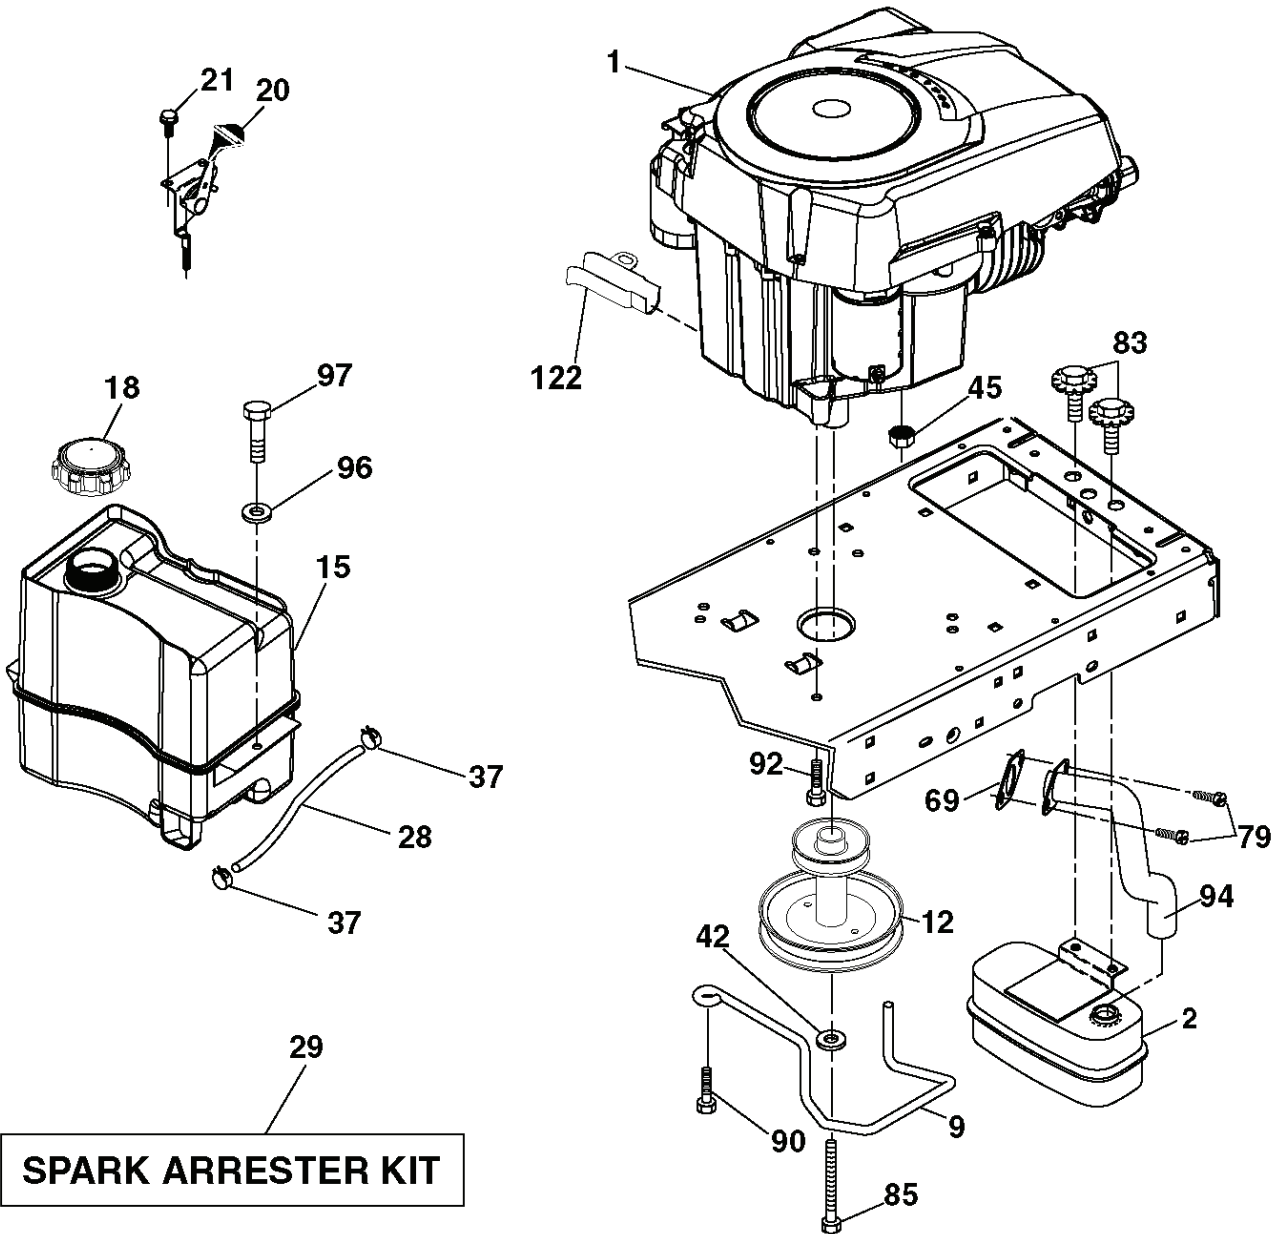

REF.	ART. NR	ARTIKELBESKRIVNING	ANMÄRKNING	KIT
1	532400389	DEKAL		1
2	532429196	DEKAL		1
3	532196841	DEKAL		1
4	532408596	DEKAL		1
5	532159736	DEKAL		1
6	532180432	DEKAL		1
7	532182166	DEKAL		1
8	532408771	DEKAL		1
9	532145005	DEKAL		1
10	532140837	DEKAL		1
11	532196357	DECALC."DANGER DEFLECTEUR"		1
12	532194302	DECALC.SCHEMA MONTAGE		1
13	532159737	DEKAL		1
--	532410805	DYNA		1
--	532411056	DYNA		1
--	532162598	DEKAL		1

T02S

REF.	ART. NR	ARTIKELBESKRIVNING	ANMÄRKNING	KIT
1	532163465	BATTERI		1
2	874760412	BULT		1
8	532193228	LÅDA		1
16	532176138	MIKROBRYTARE		1
21	532400252	SELE		1
22	532004152	GLÖDLAMPA		1
25	532412894	CABLE.STARTER.GGA.BL/R*SUBS/2*		1
26	532175158	SÄKRING		1
27	873510400	MUTTER		1
28	532198885	KABEL		1
29	532401545	BRYTARE		1
30	532193350	TÄNDMODUL		1
33	532411935	TANGENT		1
34	532110712	BRYTARE		1
40	532401098	KABEL		1
41	817720408	SCREW		1
42	532131563	KÅPA		1
43	532192507	SOLENOID		1
55	817060512	SCREW		1
71	532400449	KABEL		1
79	532175242	HÅLLARE		1
87	532197802	BRYTARE		1
90	532400725	KÅPA		1
92	532196615	KABLAGE KPL		1
93	532192540	SCREW		1
94	532191834	MODULE.REVERSE.ROS		1

SPARK ARRESTER KIT

engine-tex_kohl_23_r1

REF.	ART. NR	ARTIKELBESKRIVNING	ANMÄRKNING	KIT
1	000000000	W/O DESCRIPTION	Engine Kohler Model No. SV470-212	1
2	532188655	LJUDDÄMPARE		1
9	532194319	REMSTYRARE		1
12	532401985	REMSKIVA		1
15	532407545	BRÄNSLETANK		1
18	532425162	LOCK		1
20	532183897	REGLAGE		1
21	532416358	SCREW		1
28	532137040	SLANG		1
29	532137180	SPARK ARRESTER KIT		1
37	532123487	SLANGKLÄMMA		1
42	810040700	BRICKA		1
45	873510400	MUTTER		1
69	532185909	PACKNING		1
79	532192334	SCREW		1
83	532171877	BULT		1
85	532173937	BULT		1
90	817000616	SCREW		1
92	817120616	SCREW		1
94	532188654	TUBE EXHAUST		1
96	819091416	BRICKA		1
97	817670412	SCREW		1
122	532421922	EXTENSION PIPE		1