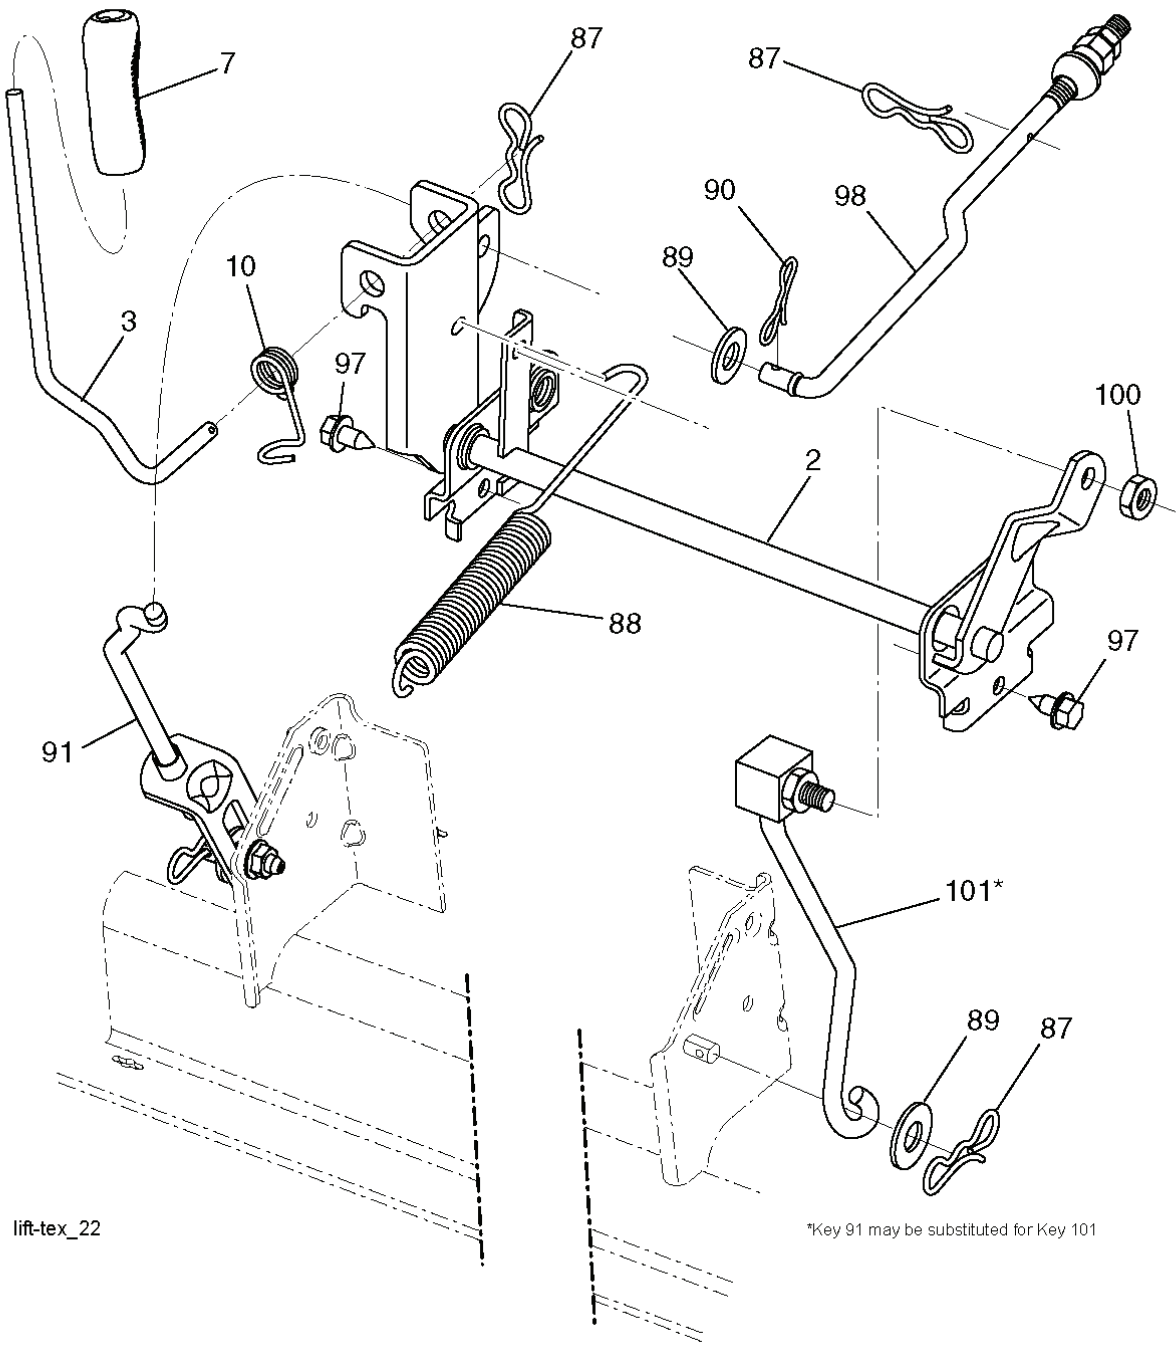

lift-tex_22

*Key 91 may be substituted for Key 101

REF.	ART. NR	ARTIKELBESKRIVNING	ANMÄRKNING	KIT
2	532422027	AXEL		1
3	532195231	HÅVARM		1
7	532411555	GREPP		1
10	532196314	FJÄDER		1
87	532194209	FJÄDER		1
88	532410710	FJÄDER		1
89	819191912	BRICKA		1
90	532194208	TAPP		1
91	532195181	LÄNK		1
97	817000612	SCREW		1
98	532195270	LÄNK		1
100	873930600	MUTTER		1
101	532407003	LÄNK		1