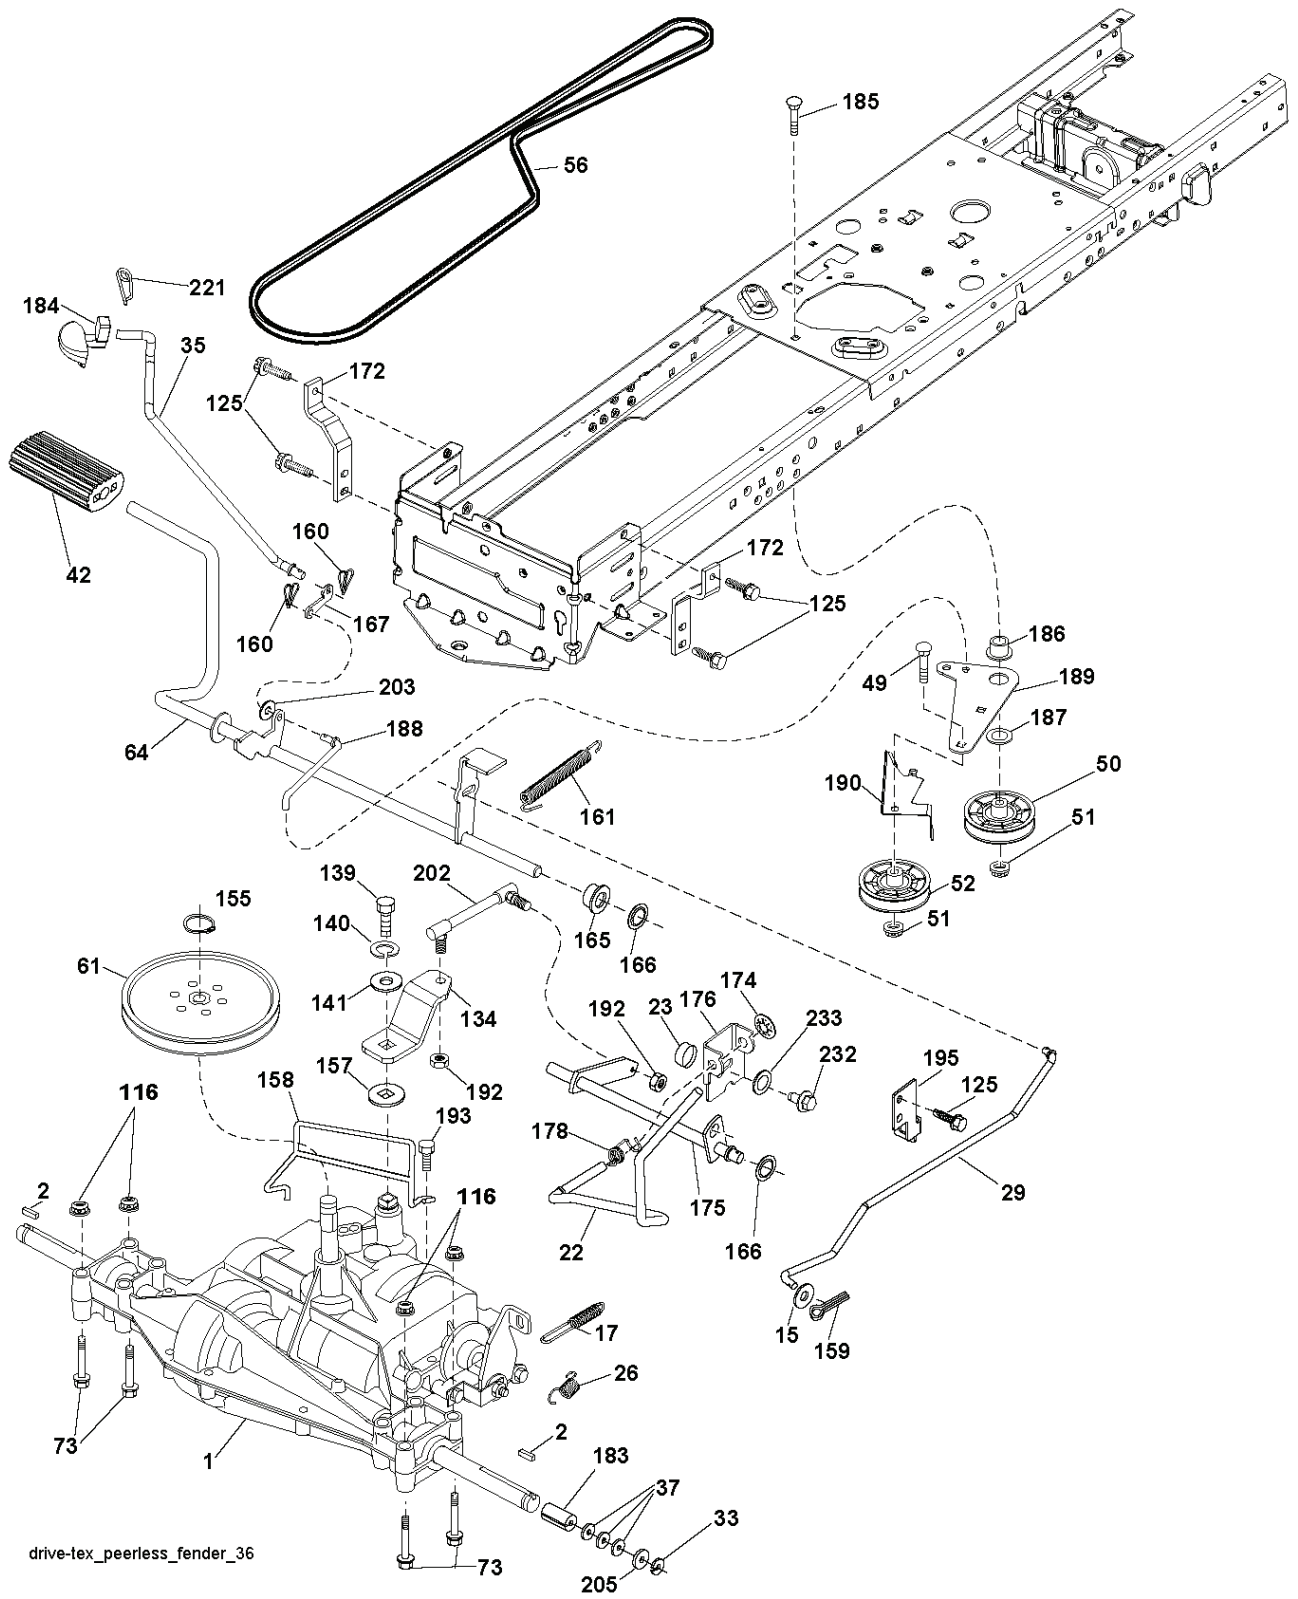

RESERVDELSKATALOG
: HUSQVARNA

Reservdelslista

RESERVDELSLISTA

REF.	ART. NR	ARTIKELBESKRIVNING	ANMÄRKNING	KIT
3	532405012	LOGOTYP		1
5	532407592	PANEL		1
14	532441267	HUV		1
15	532411079	LINS		1
18	532426963	GRILLE		1
25	532411078	LINS		1
34	532196125	PLATTA		1
36	817060512	SCREW		1
37	532441266	STÄNKSKÄRM		1
52	873680500	MUTTER		1
58	532412280	PLATTA		1
68	817490508	SCREW		1
130	532416358	SCREW		1
137	532407590	DAMPING PIECE		1
150	532407537	LUFTLEDARE		1
151	532407807	FÄSTE		1
152	532199535	SKÄRM		1
159	817000612	SCREW		1
162	532142432	SCREW		1
175	532199472	PLATTA		1
176	532400776	SCREW		1
177	532195228	BUSHING		1
180	532415063	RAM		1
182	532407176	PANEL		1
183	874520520	BULT		1
189	817000512	SCREW		1
191	532416500	INSATS		1
194	873900500	MUTTER		1
195	532411115	PLUGG		1
199	532413485	PLATTA		1
202	532411075	LUFTLEDARE		1
203	532411074	LUFTLEDARE		1
204	532411116	LUFTLEDARE		1
205	532411076	STÄNKSKÄRM		1
206	532411077	STÄNKSKÄRM		1
213	874760512	BULT		1
214	532199145	KLÄMMA		1
217	532409167	STÅNG		1
218	532196395	PLATTA		1
228	532195161	STUD		1
234	532404742	DAMPING PIECE		1
235	532406129	DISTANSBRICKA		1
236	873930500	MUTTER		1
238	532411119	FRAMKÅPA		1
239	532404883	KLÄMMA		1
282	532414110	KLÄMMA		1
283	532416316	KONSOL		1
284	532416314	KONSOL		1
285	532416315	KONSOL		1
286	532416317	KONSOL		1
287	817600406	SCREW		1
297	532406665	INSATS		1

REF.	ART. NR	ARTIKELBESKRIVNING	ANMÄRKNING	KIT
1	532400389	DEKAL		1
2	532429196	DEKAL		1
3	532196841	DEKAL		1
4	532408596	DEKAL		1
5	532159736	DEKAL		1
6	532180432	DEKAL		1
7	532182166	DEKAL		1
8	532408771	DEKAL		1
9	532145005	DEKAL		1
10	532140837	DEKAL		1
11	532196357	DECALC."DANGER DEFLECTEUR"		1
12	532194302	DECALC.SCHEMA MONTAGE		1
13	532159737	DEKAL		1
--	532410805	DYNA		1
--	532411056	DYNA		1
--	532162598	DEKAL		1