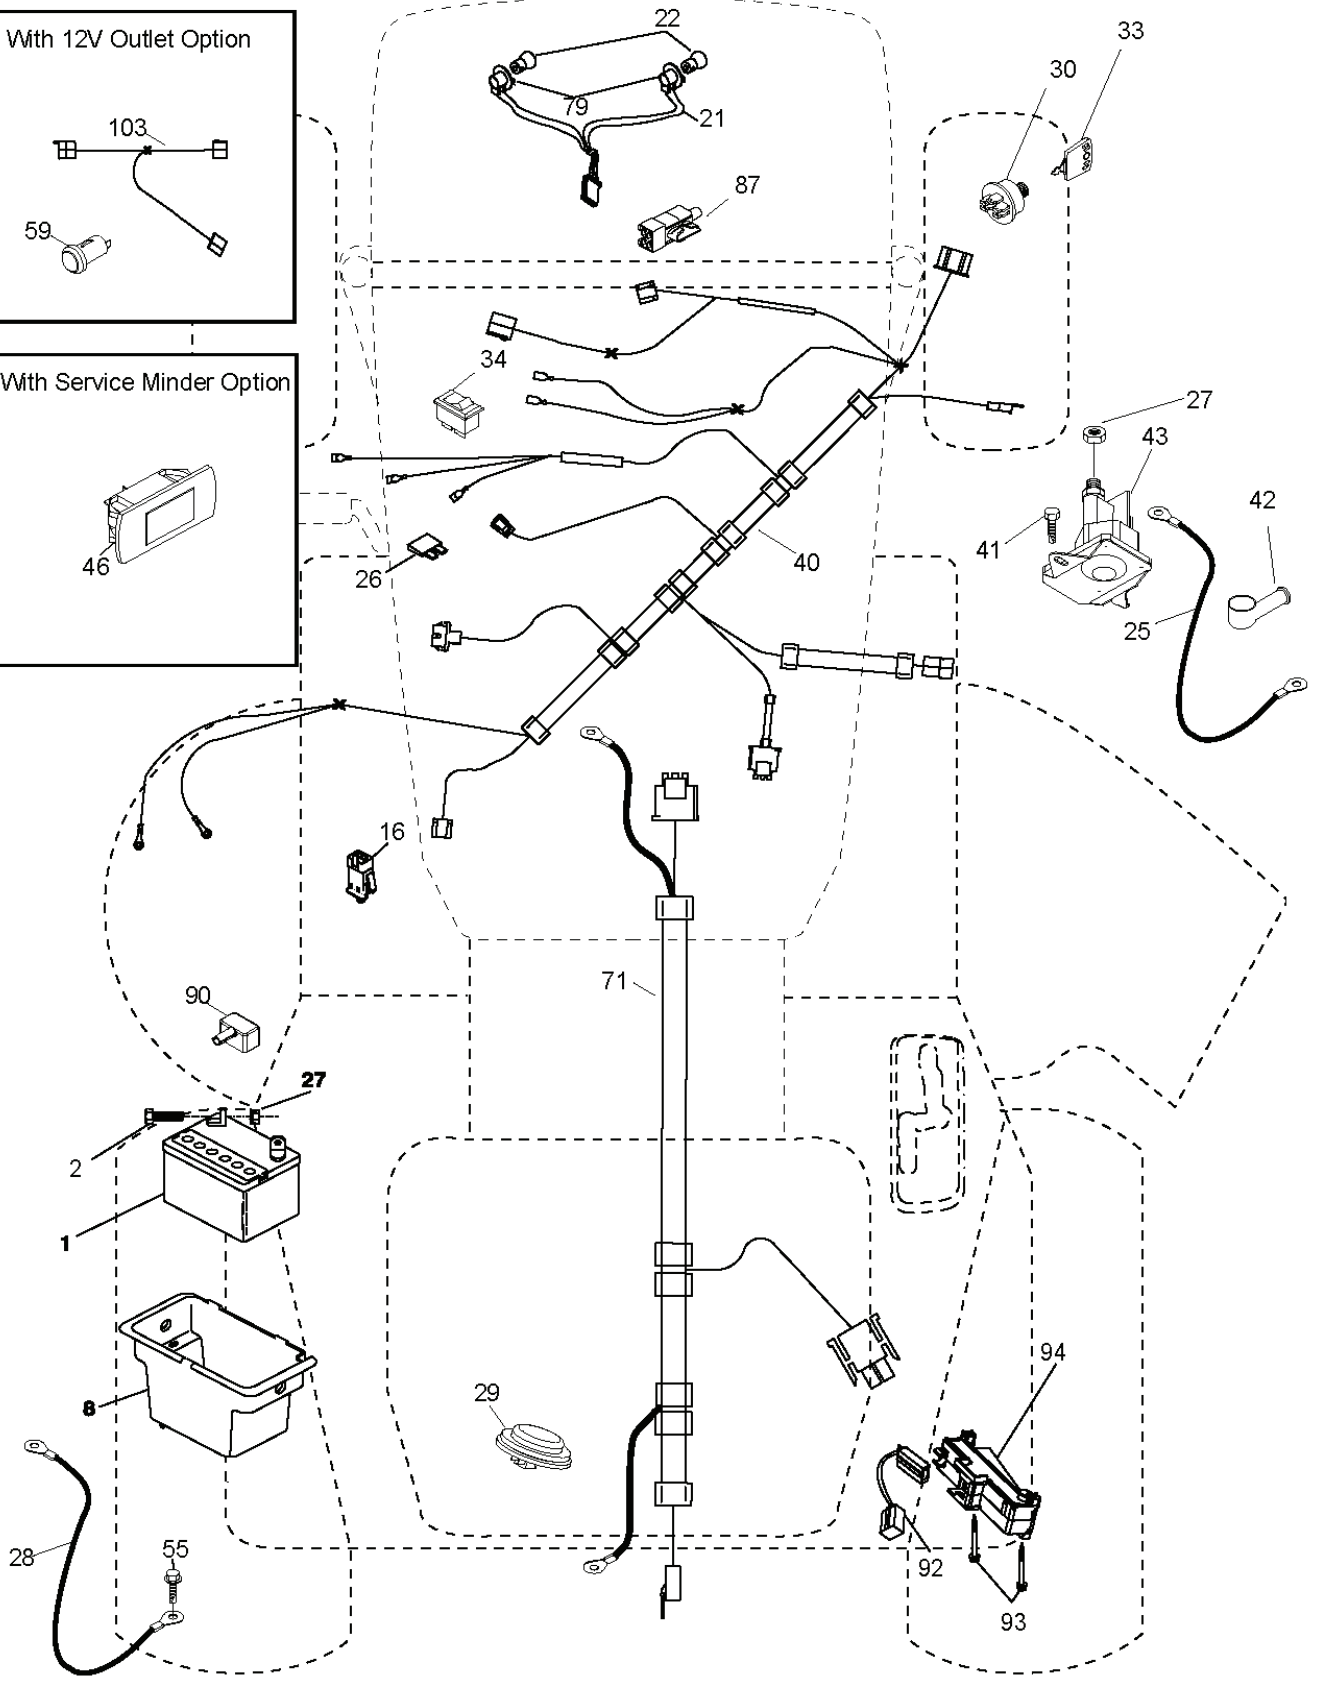

T02S

REF.	ART. NR	ARTIKELBESKRIVNING	ANMÄRKNING	KIT
1	532163465	BATTERI		1
2	874760412	BULT		1
8	532193228	LÅDA		1
16	532176138	MIKROBRYTARE		1
21	532400252	SELE		1
22	532004152	GLÖDLAMPA		1
25	532412894	CABLE.STARTER.GGA.BL/R*SUBS/2*		1
26	532175158	SÄKRING		1
27	873510400	MUTTER		1
28	532198885	KABEL		1
29	532401545	BRYTARE		1
30	532193350	TÄNDMODUL		1
33	532411935	TANGENT		1
34	532110712	BRYTARE		1
40	532401098	KABEL		1
41	817720408	SCREW		1
42	532131563	KÅPA		1
43	532192507	SOLENOID		1
55	817060512	SCREW		1
71	532400449	KABEL		1
79	532175242	HÅLLARE		1
87	532197802	BRYTARE		1
90	532400725	KÅPA		1
92	532196615	KABLAGE KPL		1
93	532192540	SCREW		1
94	532191834	MODULE.REVERSE.ROS		1